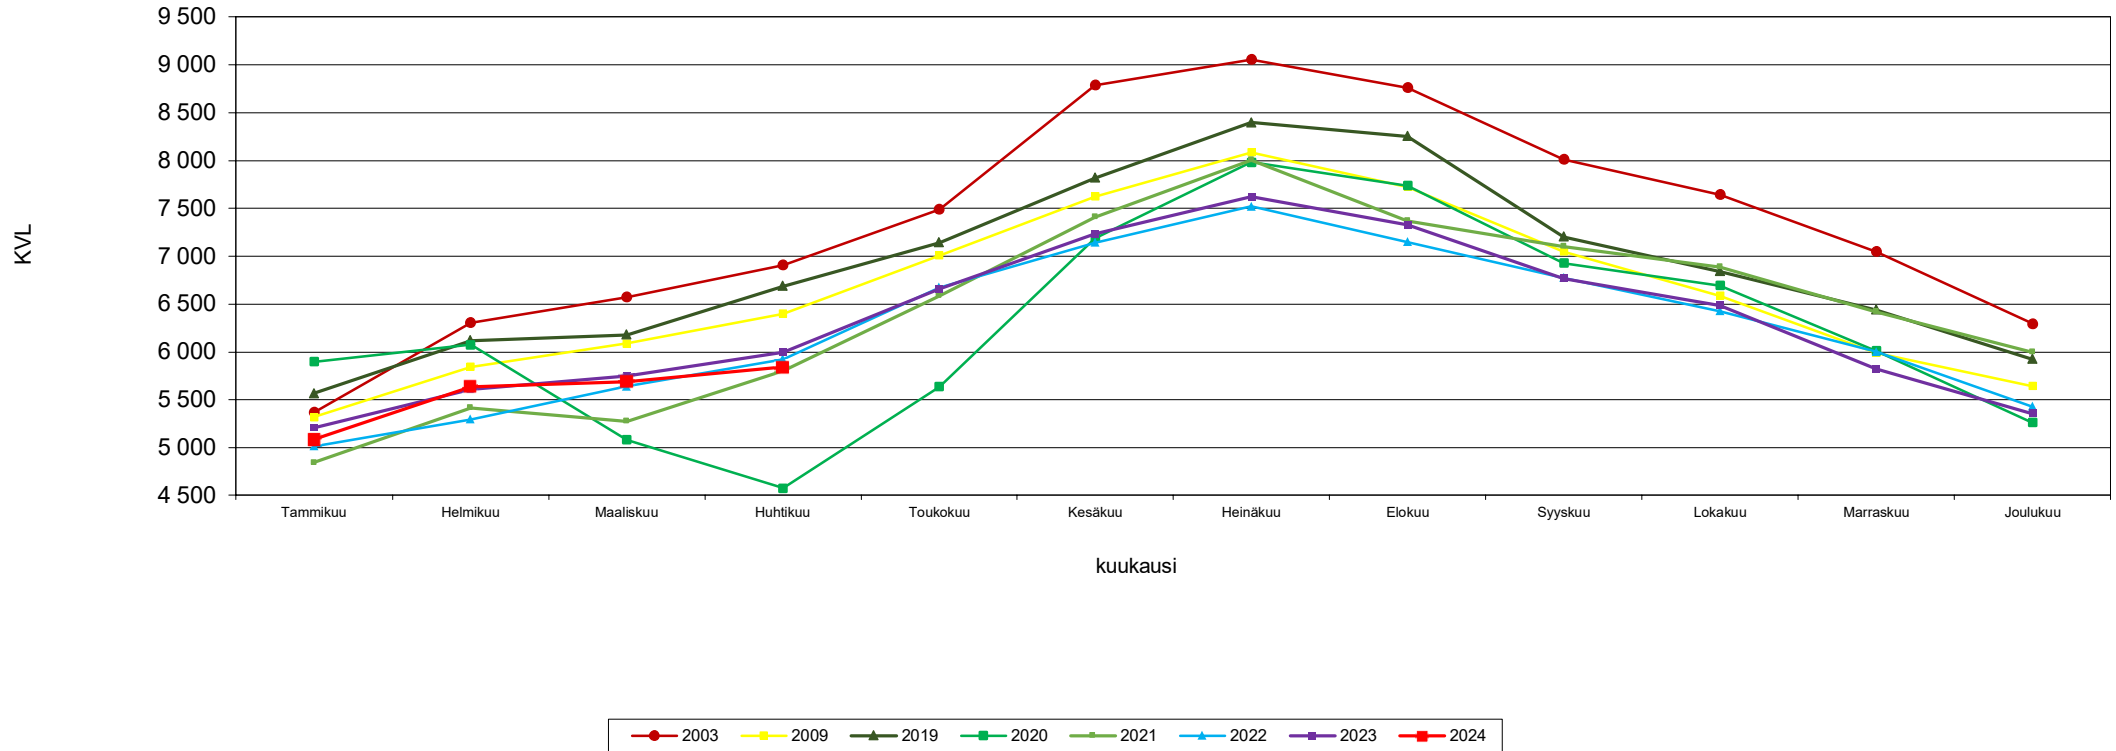

## Liikennemäärien kehitys Kaakkois-Suomen Lam-mittauspisteillä Kuukauden keskimääräinen vuorokausiliikenne

Vt 6 Utti  
Kaikki ajoneuvot  
vuodet 2003 - 2024

Lähde: Fintraffic Oy automaattinen liikennelaskentalaite

## Liikennemäärien kehitys Kaakkois-Suomen Lam-mittauspisteillä Kuukauden keskimääräinen vuorokausiliikenne

**Vt 6 Luumäki**  
**Kaikki ajoneuvot**  
**vuodet 2003 - 2024**

Lähde: Fintraffic Oy automaattinen liikennelaskentalaite

## Liikennemäärien kehitys Kaakkois-Suomen Lam-mittauspisteillä Kuukauden keskimääräinen vuorokausiliikenne

Vt 12 liitti  
Kaikki ajoneuvot  
vuodet 2003 - 2024

Lähde: Fintraffic Oy automaattinen liikennelaskentalaite