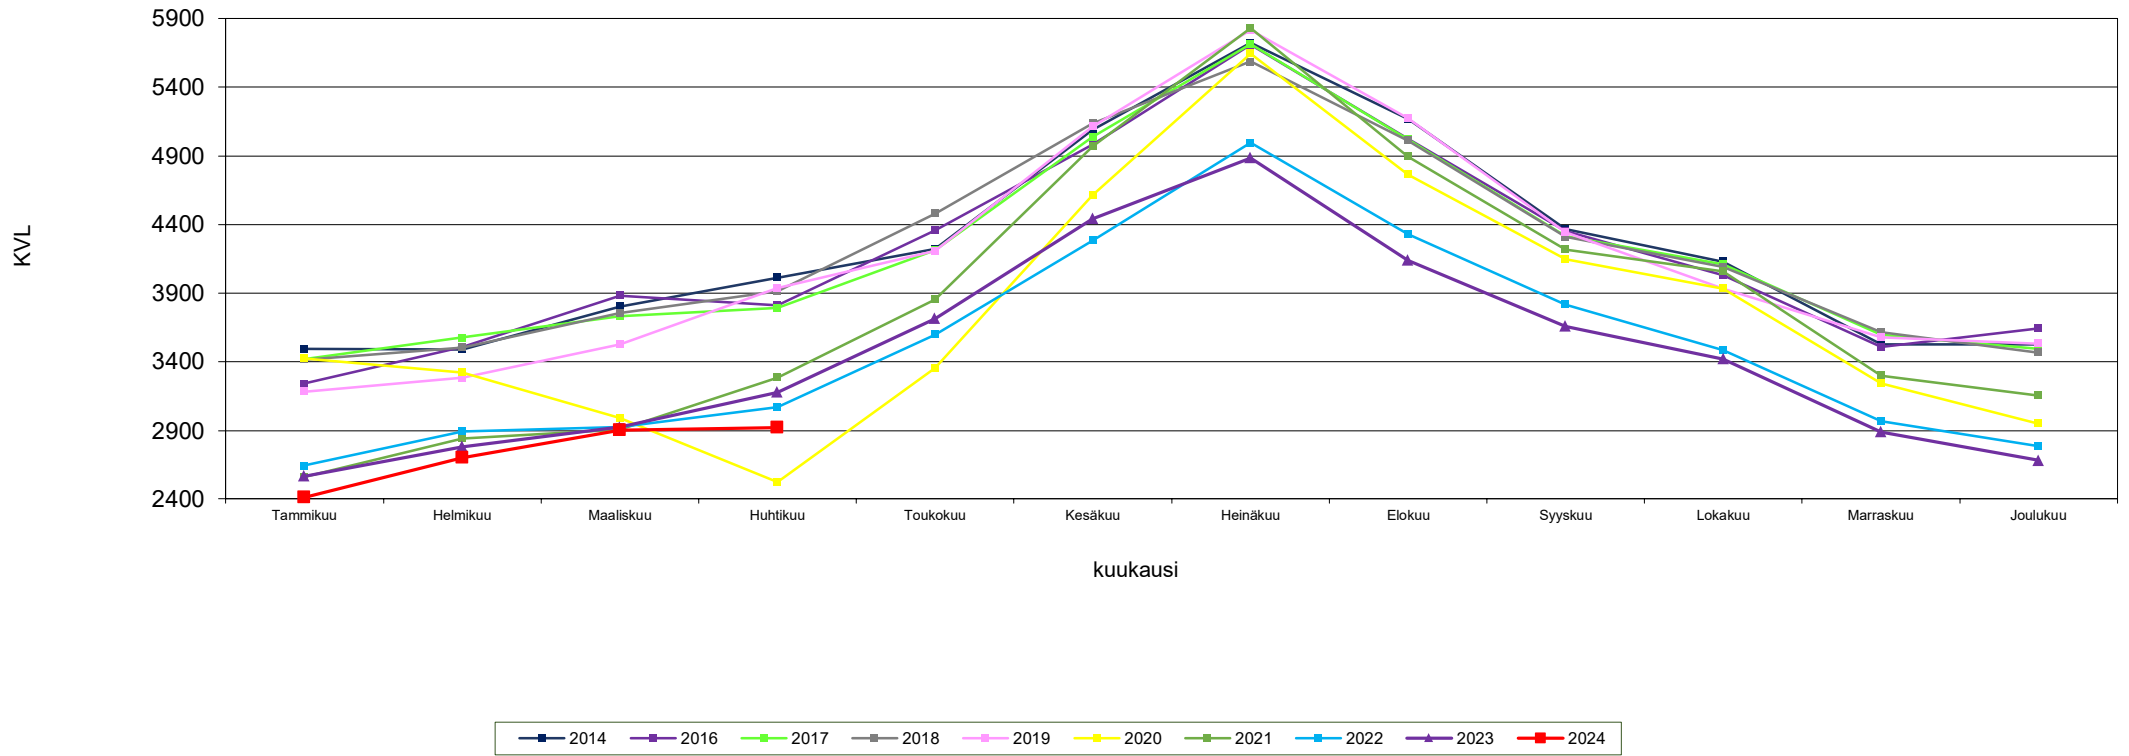

## Liikennemäärien kehitys Kaakkois-Suomen Lam-mittauspisteillä Kuukauden keskimääräinen vuorokausiliikenne

**Vt 13 Suomenniemi  
Kaikki ajoneuvot  
vuodet 2007 - 2024**

Lähde: Fintraffic Oy automaattinen liikennelaskentalaite

## Liikennemäärien kehitys Kaakkois-Suomen Lam-mittauspisteillä Kuukauden keskimääräinen vuorokausiliikenne

Vt 6 Rautjärvi  
Kaikki ajoneuvot  
vuodet 2014 - 2023

Lähde: Fintraffic Oy automaattinen liikennelaskentalaite