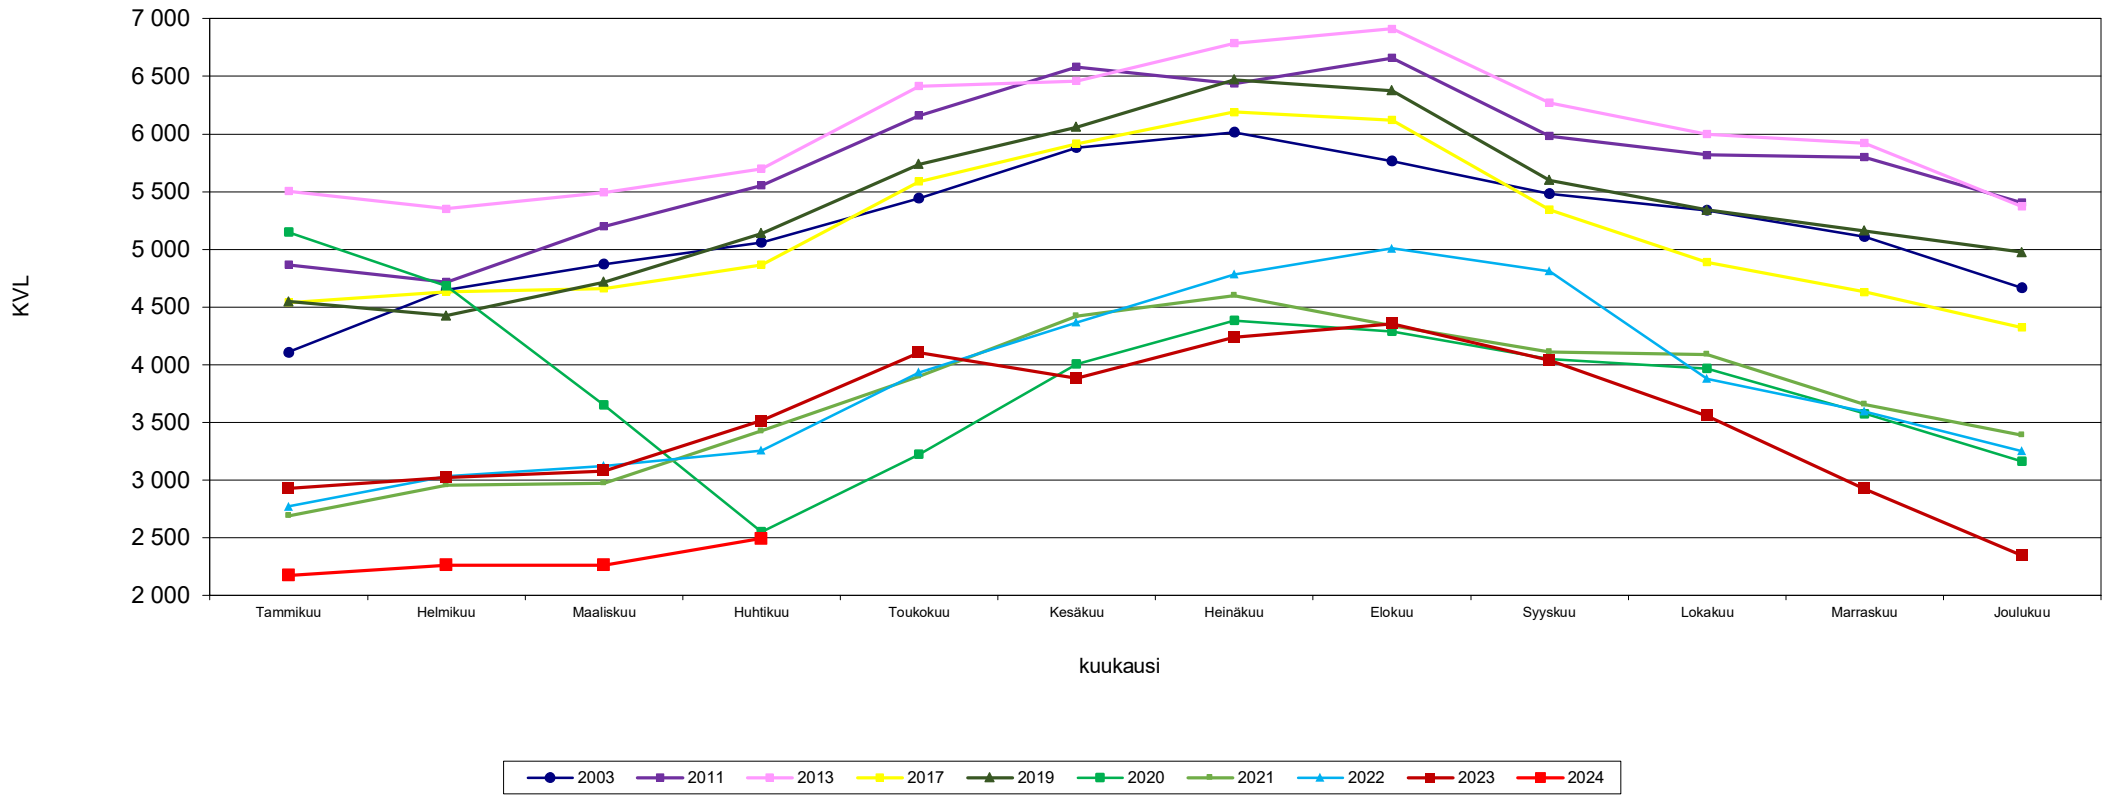

### Liikennemäärien kehitys Kaakkois-Suomen Lam-mittauspisteillä Kuukauden keskimääräinen vuorokausiliikenne

**Vt 7 Ahvenkoski  
Kaikki ajoneuvot  
vuodet 2003 - 2024**

Lähde: Fintraffic Oy automaattinen liikennelaskentalaite

## Liikennemäärien kehitys Kaakkois-Suomen Lam-mittauspisteillä Kuukauden keskimääräinen vuorokausiliikenne

Vt 7 Lelu  
Kaikki ajoneuvot  
vuodet 2003 - 2024

Lähde: Fintraffic Oy automaattinen liikennelaskentalaite

## Liikennemäärien kehitys Kaakkois-Suomen Lam-mittauspisteillä Kuukauden keskimääräinen vuorokausiliikenne

Vt 6 Utti  
Kaikki ajoneuvot  
vuodet 2003 - 2024

Lähde: Fintraffic Oy automaattinen liikennelaskentalaite