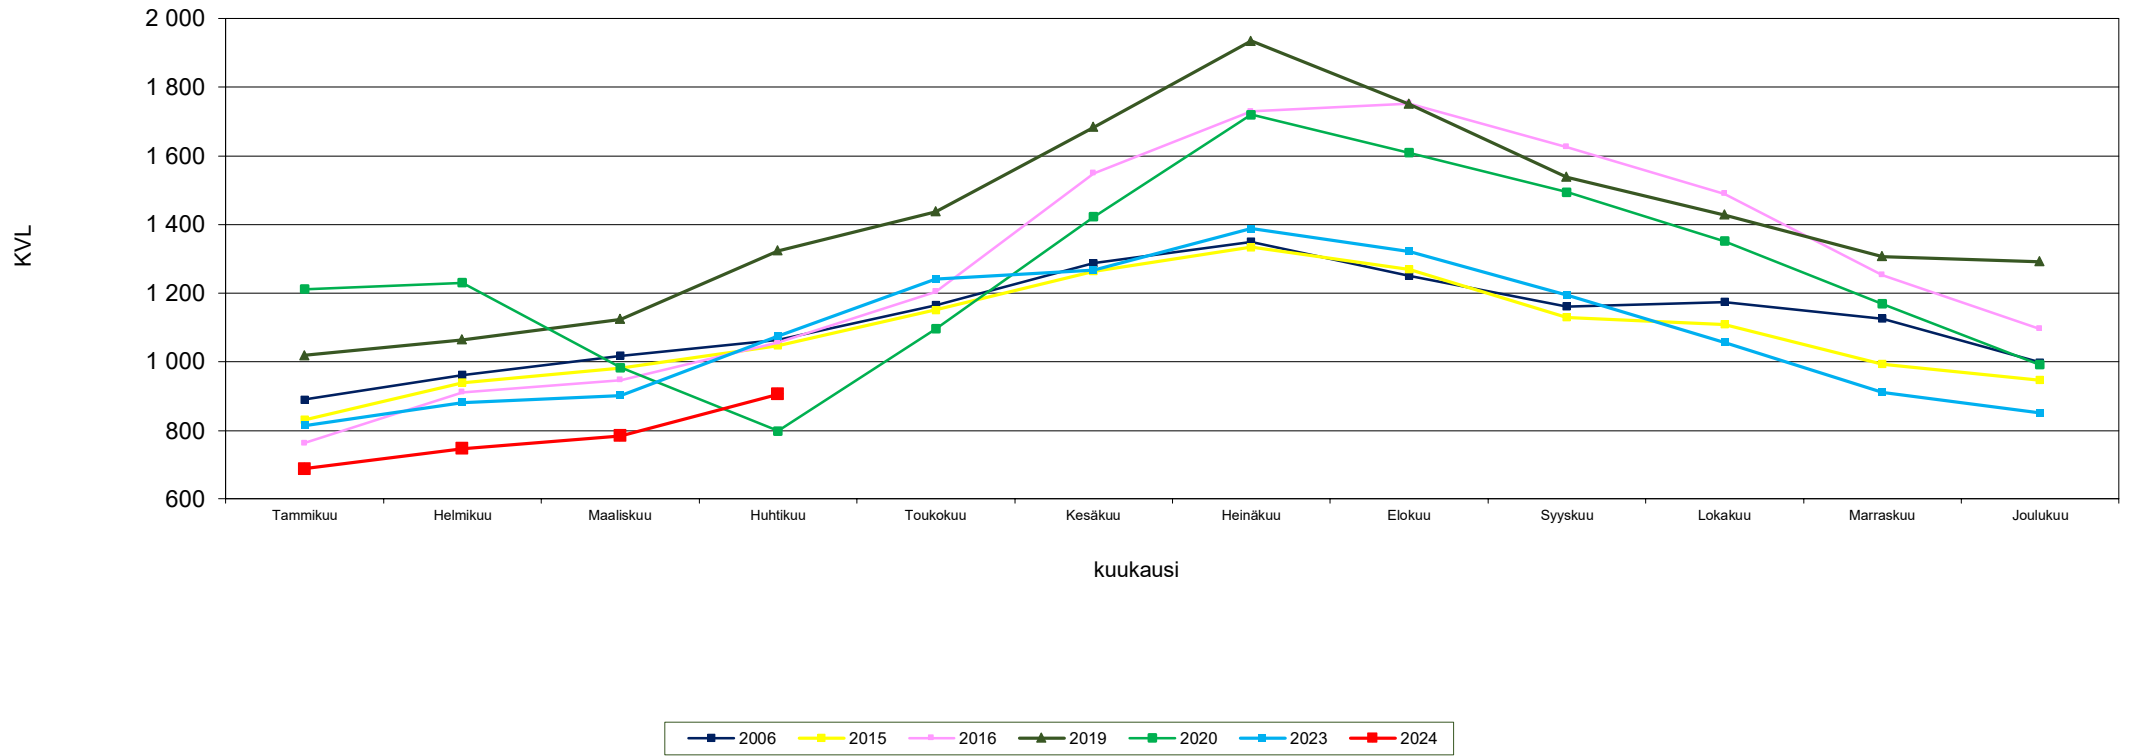

Liikennemäärien kehitys Kaakkois-Suomen Lam-mittauspisteillä Kuukauden keskimääräinen vuorokausiliikenne

**Mt 387 Ylämaa
Kaikki ajoneuvot
vuodet 2006 - 2024**

Lähde: Fintraffic Oy automaattinen liikennelaskentalaite