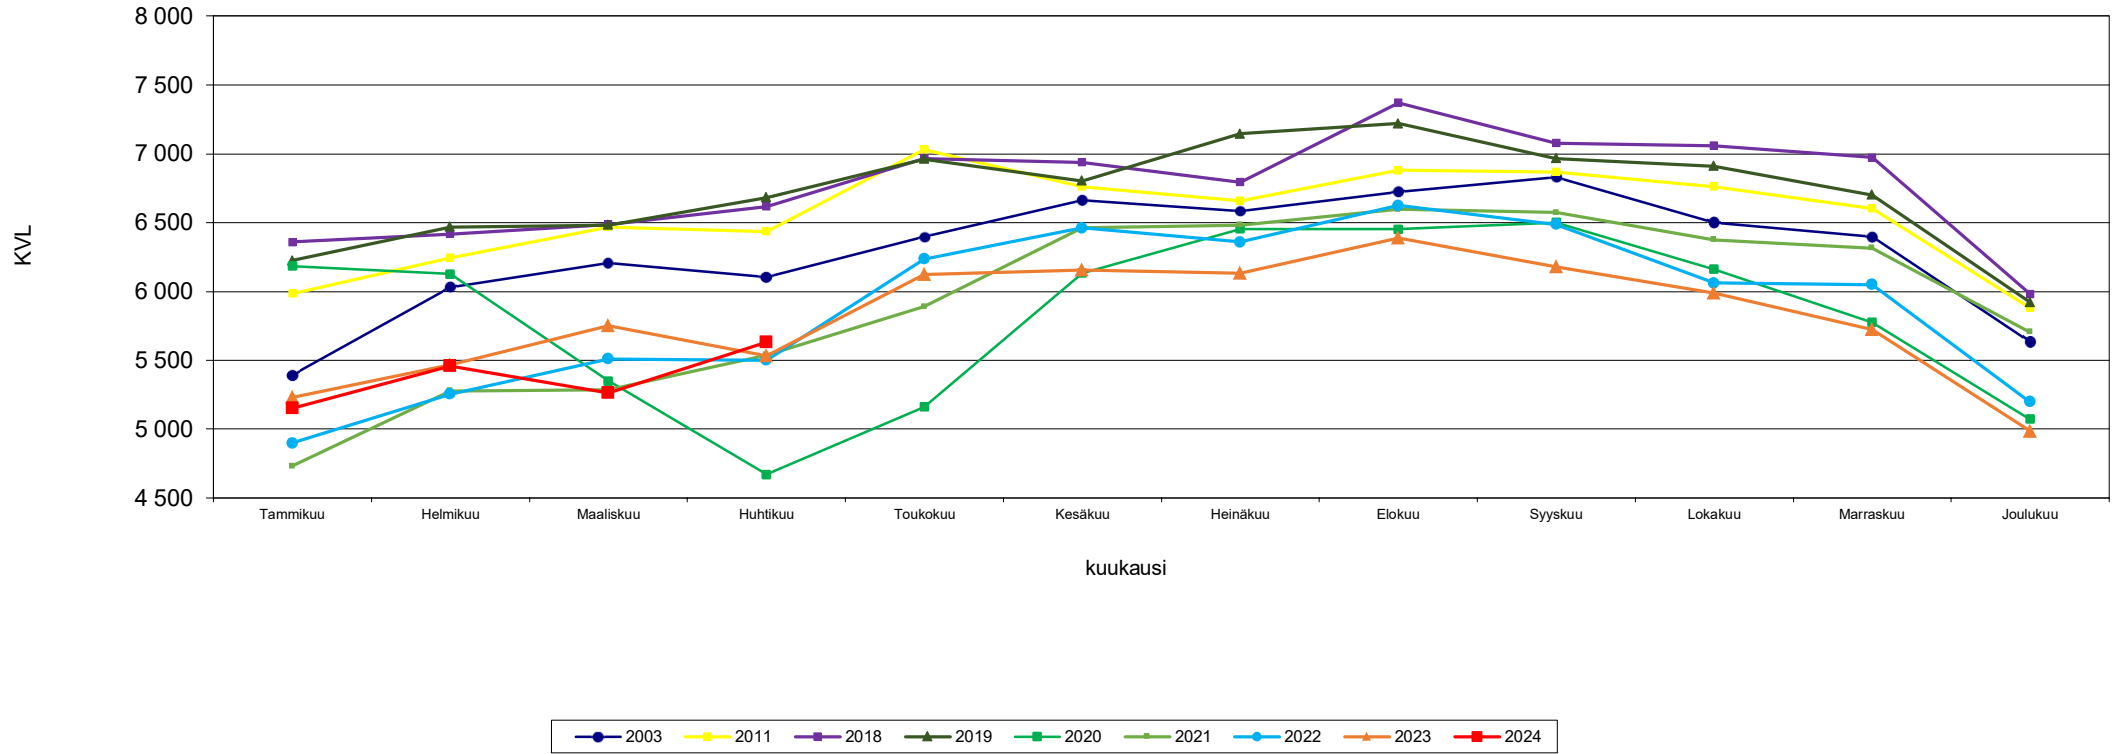

## Liikennemäärien kehitys Kaakkois-Suomen Lam-mittauspisteillä Kuukauden keskimääräinen vuorokausiliikenne

Vt 12 liitti  
Kaikki ajoneuvot  
vuodet 2003 - 2024

Lähde: Fintraffic Oy automaattinen liikennelaskentalaite

### Liikennemäärien kehitys Kaakkois-Suomen Lam-mittauspisteillä Kuukauden keskimääräinen vuorokausiliikenne

Vt 26 Saaramaa  
Kaikki ajoneuvot  
vuodet 2003 - 2024

Lähde: Fintraffic Oy automaattinen liikennelaskentalaite

### Liikennemäärien kehitys Kaakkois-Suomen Lam-mittauspisteillä Kuukauden keskimääräinen vuorokausiliikenne

Vt 15 Uronlampi  
Kaikki ajoneuvot  
vuodet 2003 - 2024

Lähde: Fintraffic Oy automaattinen liikennelaskentalaite