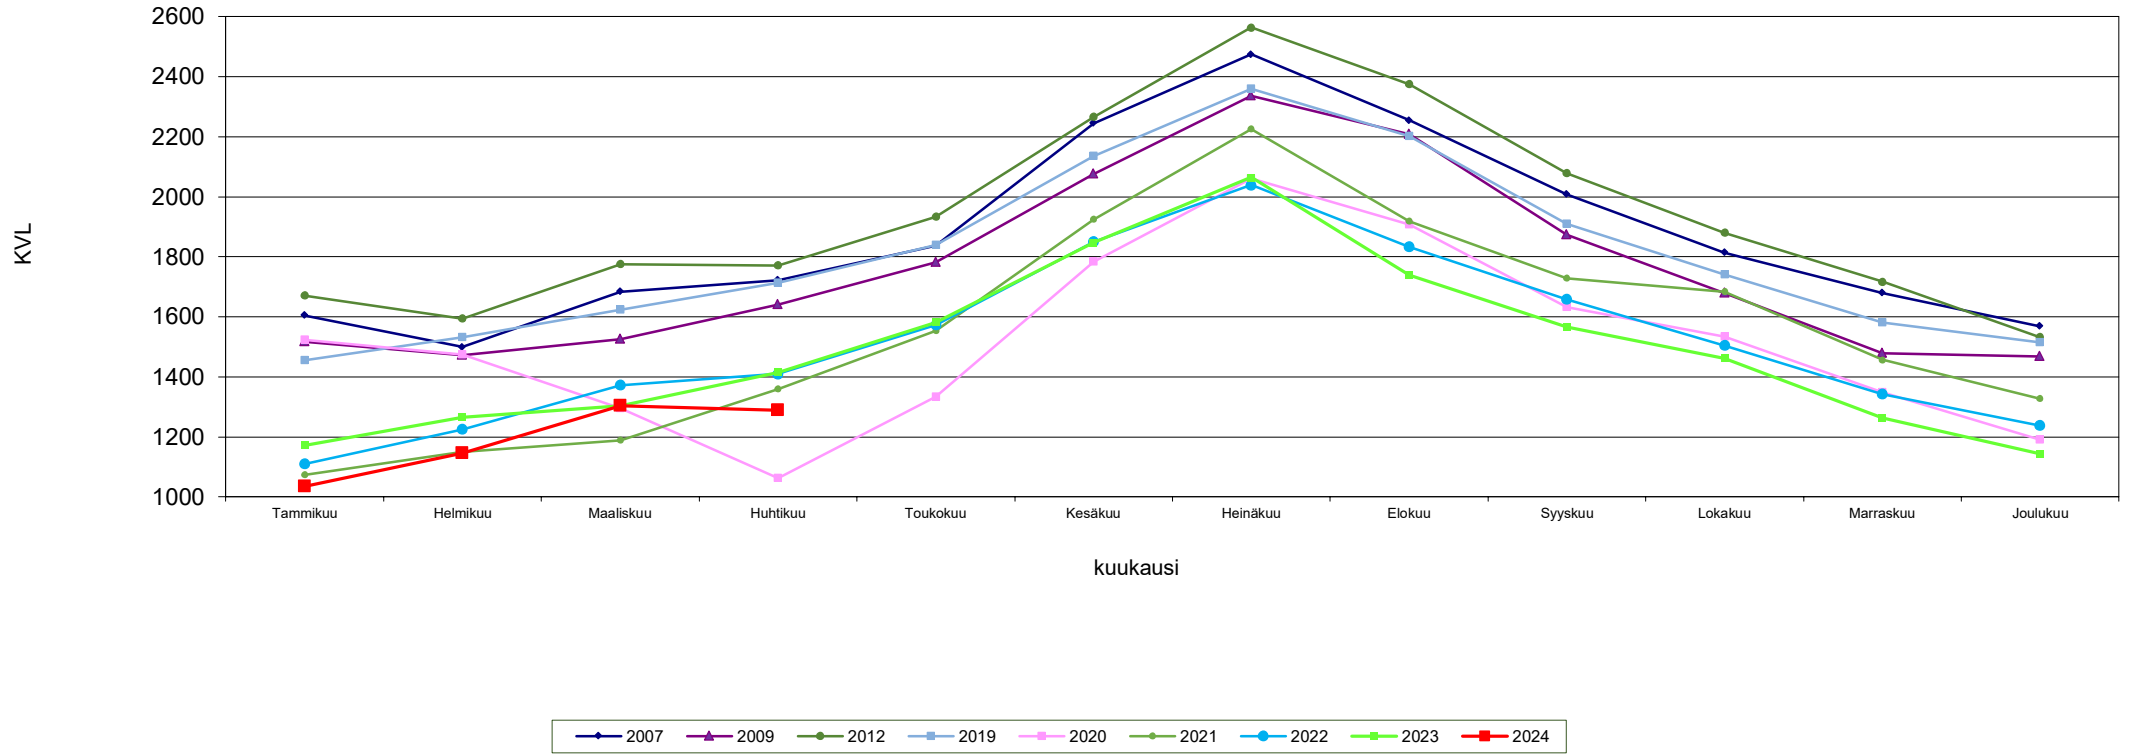

## Liikennemäärien kehitys Kaakkois-Suomen Lam-mittauspisteillä Kuukauden keskimääräinen vuorokausiliikenne

Vt 6 Elimäki  
Kaikki ajoneuvot  
vuodet 2005 - 2024

Lähde: Fintraffic Oy automaattinen liikennelaskentalaite

## Liikennemäärien kehitys Kaakkois-Suomen Lam-mittauspisteillä Kuukauden keskimääräinen vuorokausiliikenne

**Mt 387 Ylämaa  
Kaikki ajoneuvot  
vuodet 2006 - 2024**

Lähde: Fintraffic Oy automaattinen liikennelaskentalaite

## Liikennemäärien kehitys Kaakkois-Suomen Lam-mittauspisteillä Kuukauden keskimääräinen vuorokausiliikenne

**Vt 13 Suomenniemi  
Kaikki ajoneuvot  
vuodet 2007 - 2024**

Lähde: Fintraffic Oy automaattinen liikennelaskentalaite