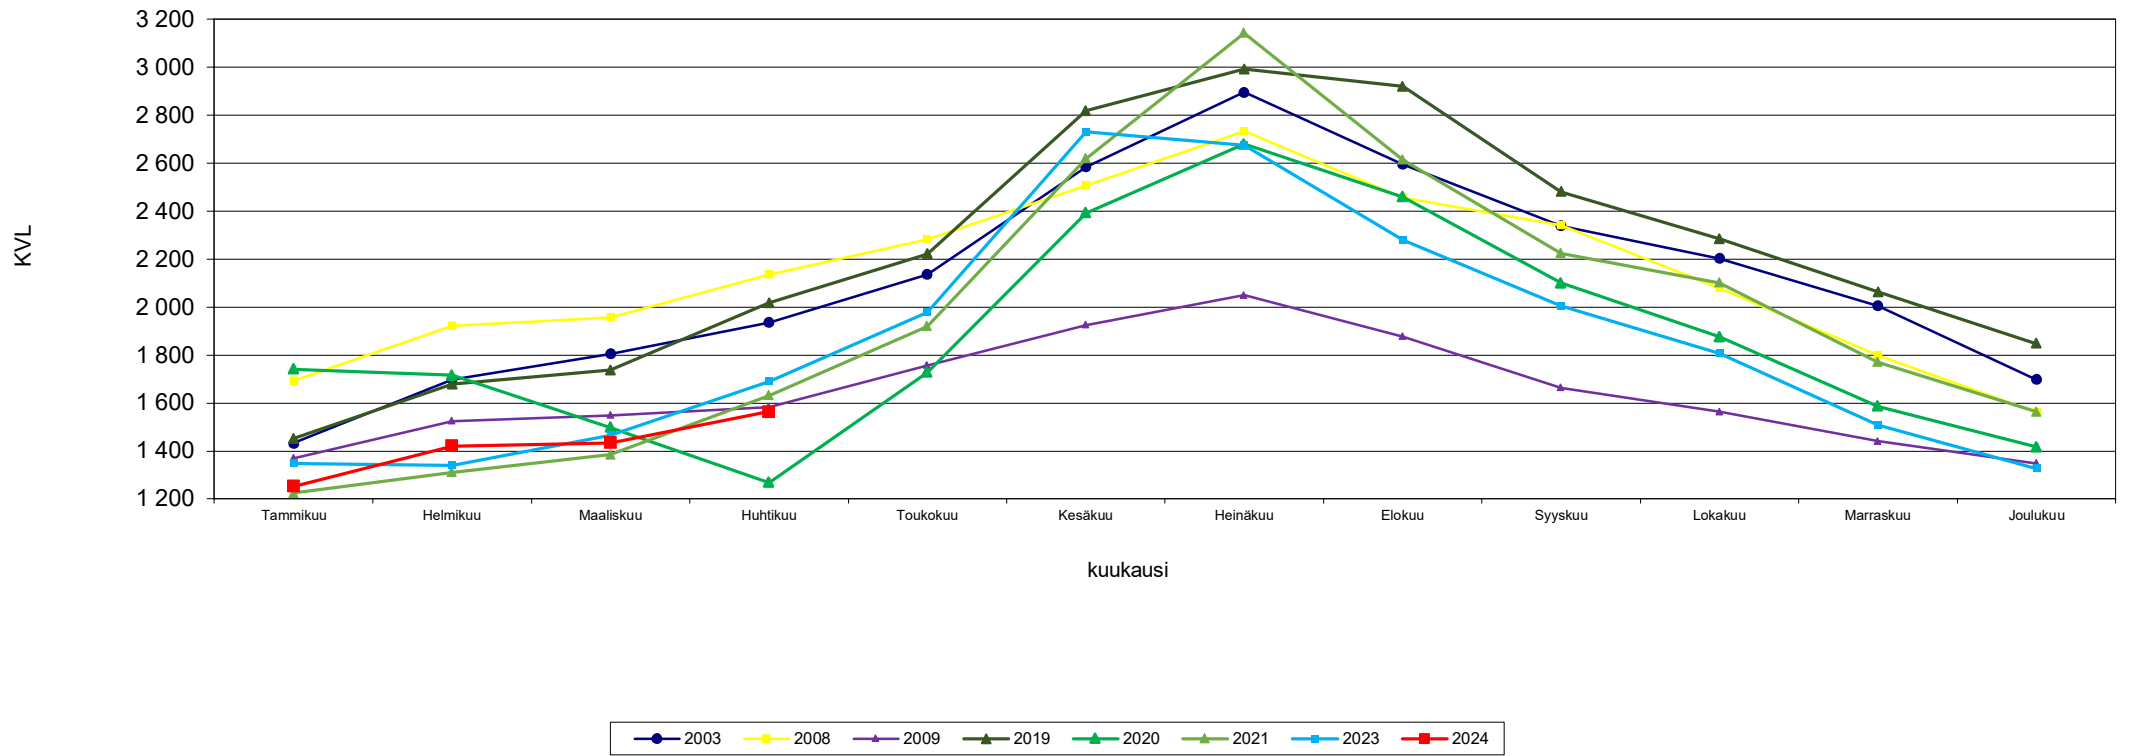

## Liikennemäärien kehitys Kaakkois-Suomen Lam-mittauspisteillä Kuukauden keskimääräinen vuorokausiliikenne

**Vt 6 Luumäki**  
**Kaikki ajoneuvot**  
**vuodet 2003 - 2024**

Lähde: Fintraffic Oy automaattinen liikennelaskentalaite

## Liikennemäärien kehitys Kaakkois-Suomen Lam-mittauspisteillä Kuukauden keskimääräinen vuorokausiliikenne

Vt 12 liitti  
Kaikki ajoneuvot  
vuodet 2003 - 2024

Lähde: Fintraffic Oy automaattinen liikennelaskentalaite

### Liikennemäärien kehitys Kaakkois-Suomen Lam-mittauspisteillä Kuukauden keskimääräinen vuorokausiliikenne

Vt 26 Saaramaa  
Kaikki ajoneuvot  
vuodet 2003 - 2024

Lähde: Fintraffic Oy automaattinen liikennelaskentalaite