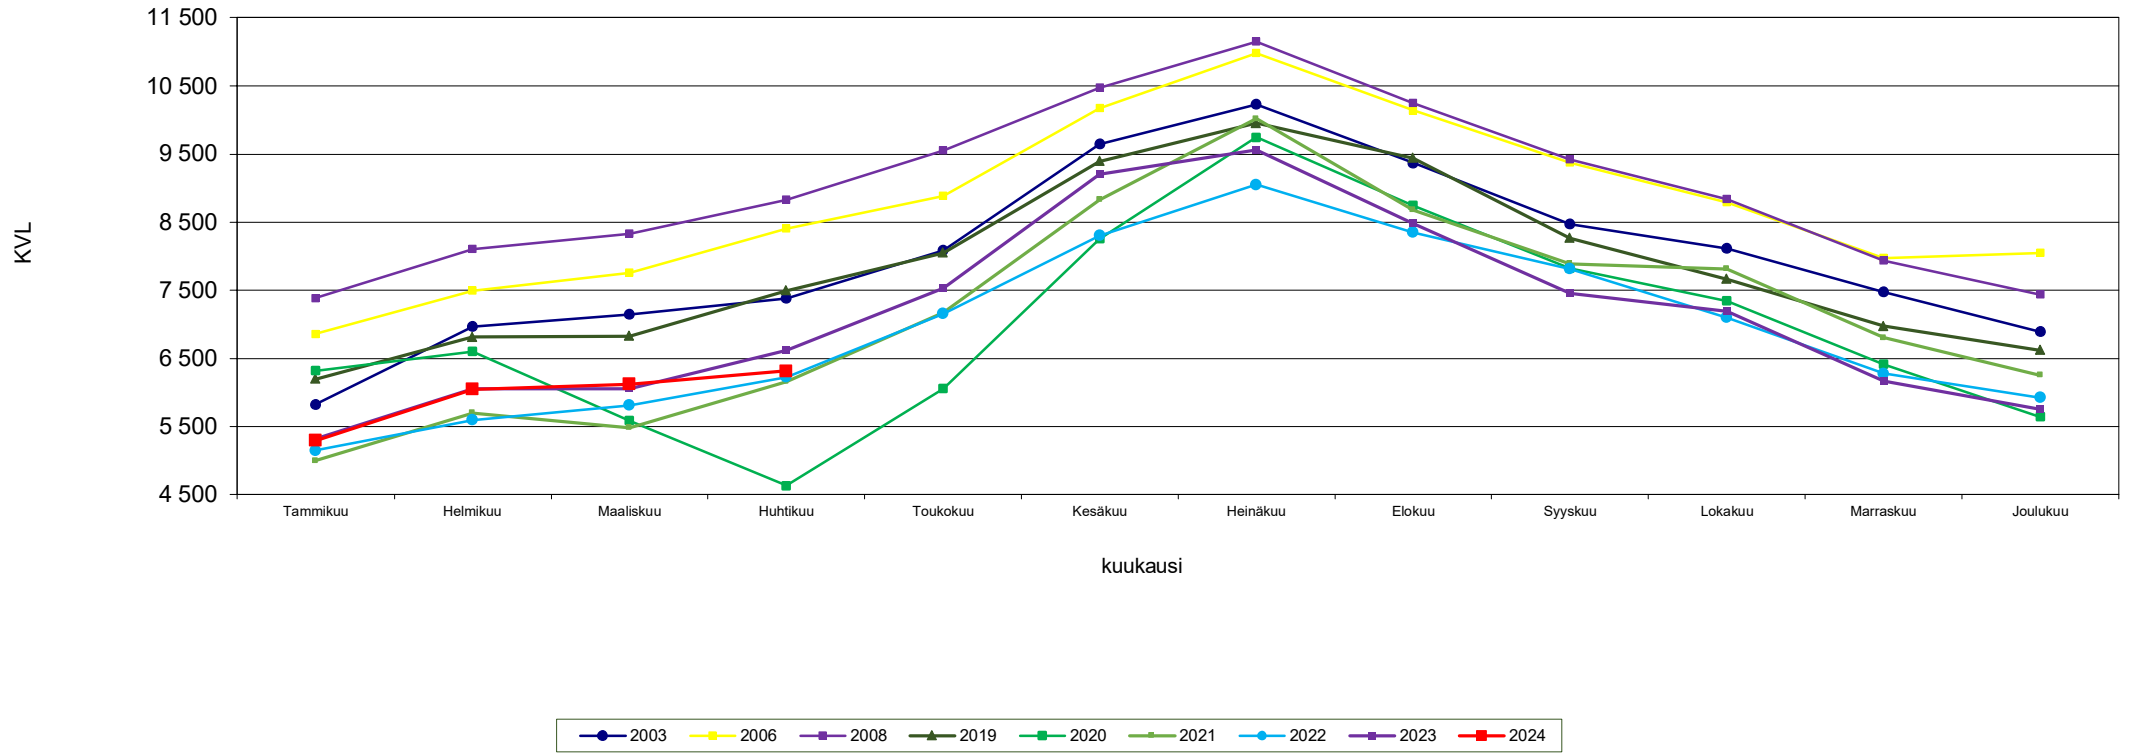

## Liikennemäärien kehitys Kaakkois-Suomen Lam-mittauspisteillä Kuukauden keskimääräinen vuorokausiliikenne

Vt 7 Lelu  
Kaikki ajoneuvot  
vuodet 2003 - 2024

Lähde: Fintraffic Oy automaattinen liikennelaskentalaite

## Liikennemäärien kehitys Kaakkois-Suomen Lam-mittauspisteillä Kuukauden keskimääräinen vuorokausiliikenne

Vt 6 Utti  
Kaikki ajoneuvot  
vuodet 2003 - 2024

Lähde: Fintraffic Oy automaattinen liikennelaskentalaite

## Liikennemäärien kehitys Kaakkois-Suomen Lam-mittauspisteillä Kuukauden keskimääräinen vuorokausiliikenne

**Vt 6 Luumäki**  
**Kaikki ajoneuvot**  
**vuodet 2003 - 2024**

Lähde: Fintraffic Oy automaattinen liikennelaskentalaite