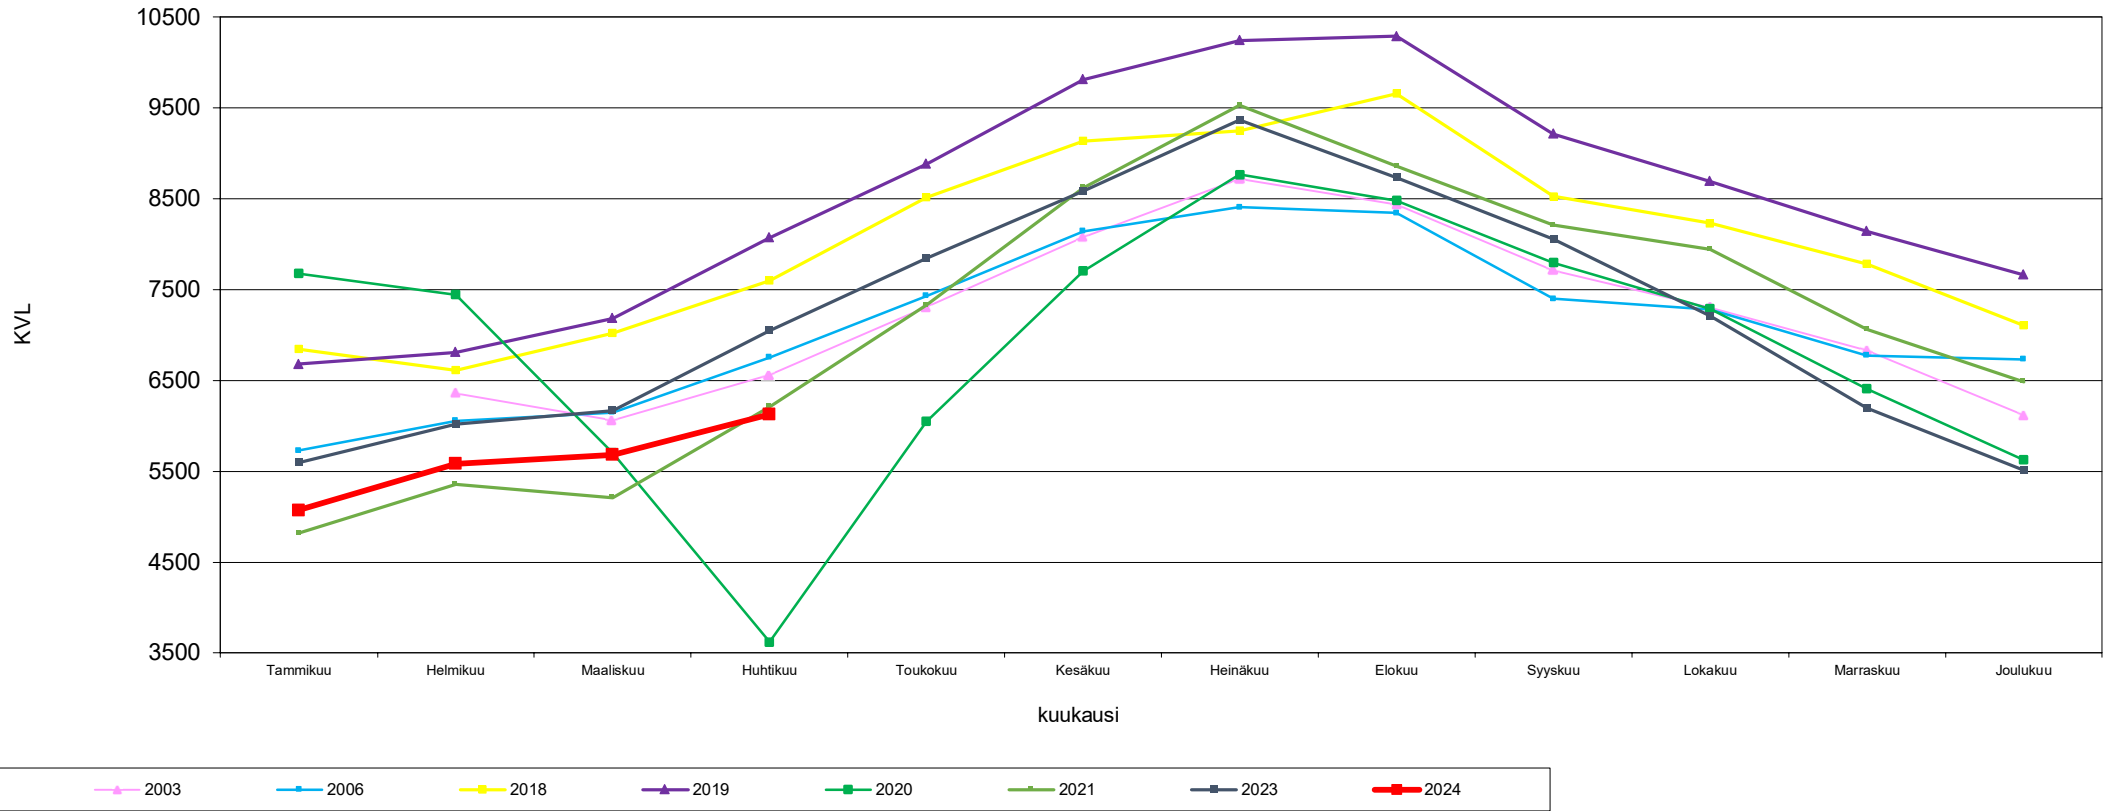

### Liikennemäärien kehitys Kaakkois-Suomen Lam-mittauspisteillä Kuukauden keskimääräinen vuorokausiliikenne

**Vt 7 Ahvenkoski  
Kaikki ajoneuvot  
vuodet 2003 - 2024**

Lähde: Fintraffic Oy automaattinen liikennelaskentalaite

## Liikennemäärien kehitys Kaakkois-Suomen Lam-mittauspisteillä Kuukauden keskimääräinen vuorokausiliikenne

Vt 7 Lelu  
Kaikki ajoneuvot  
vuodet 2003 - 2024

Lähde: Fintraffic Oy automaattinen liikennelaskentalaite

## Liikennemäärien kehitys Kaakkois-Suomen Lam-mittauspisteillä Kuukauden keskimääräinen vuorokausiliikenne

Vt 6 Utti  
Kaikki ajoneuvot  
vuodet 2003 - 2024

Lähde: Fintraffic Oy automaattinen liikennelaskentalaite