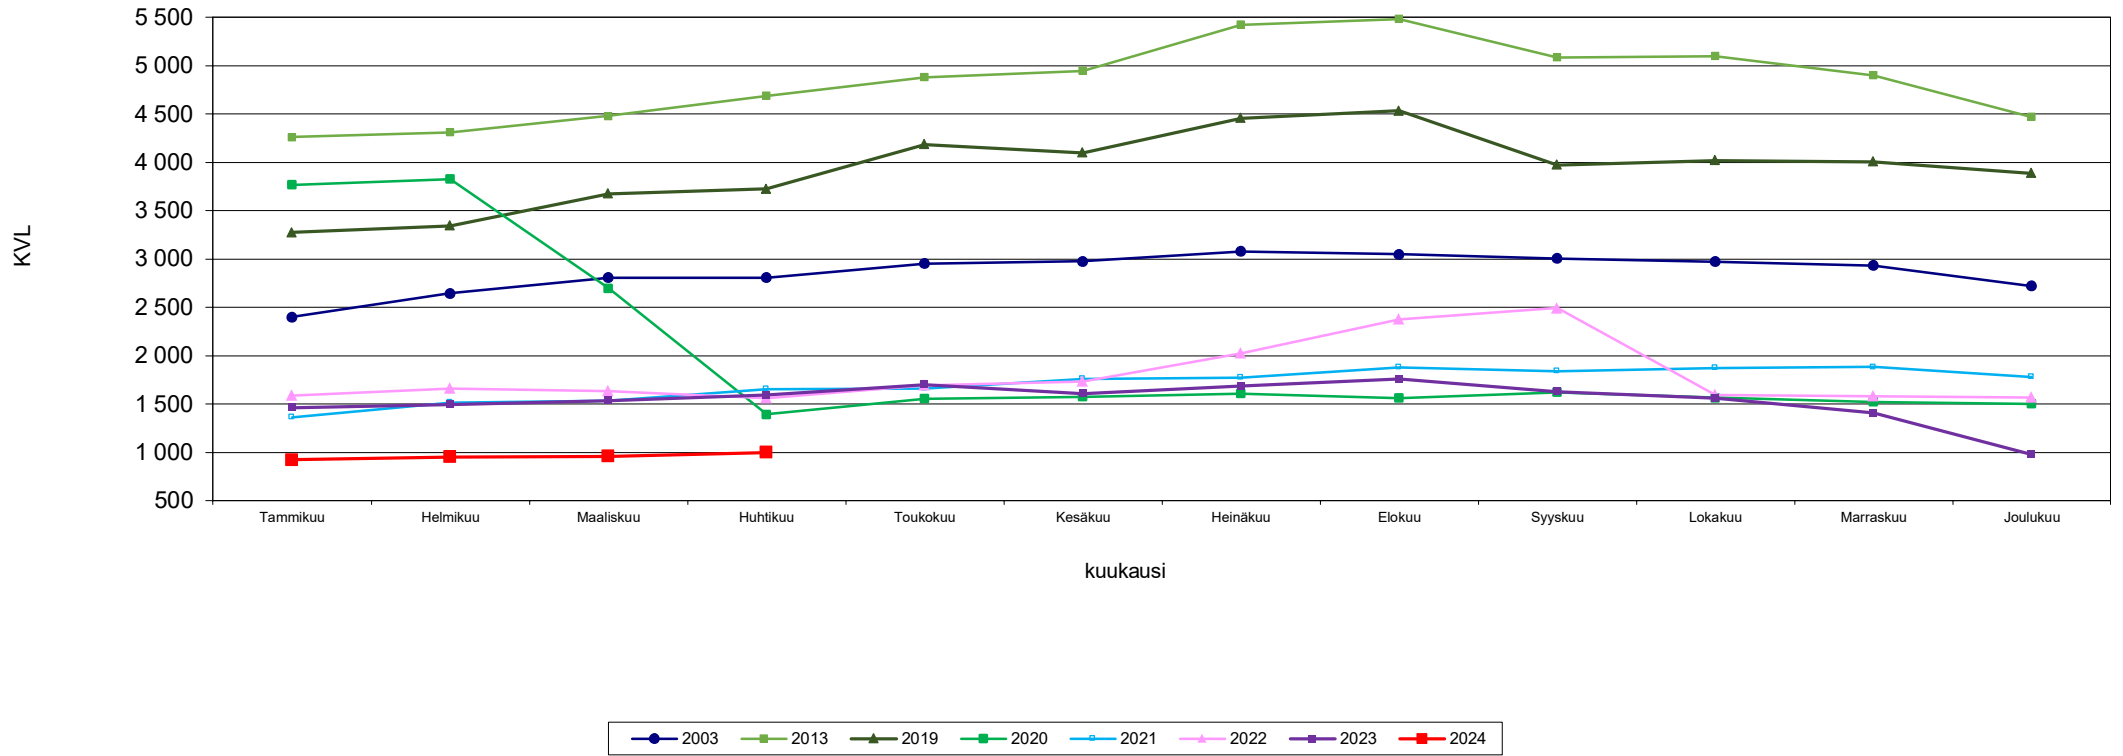

Liikennemäärien kehitys Kaakkois-Suomen Lam-mittauspisteillä Kuukauden keskimääräinen vuorokausiliikenne

Lähde: Fintraffic Oy automaattinen liikennelaskentalaite