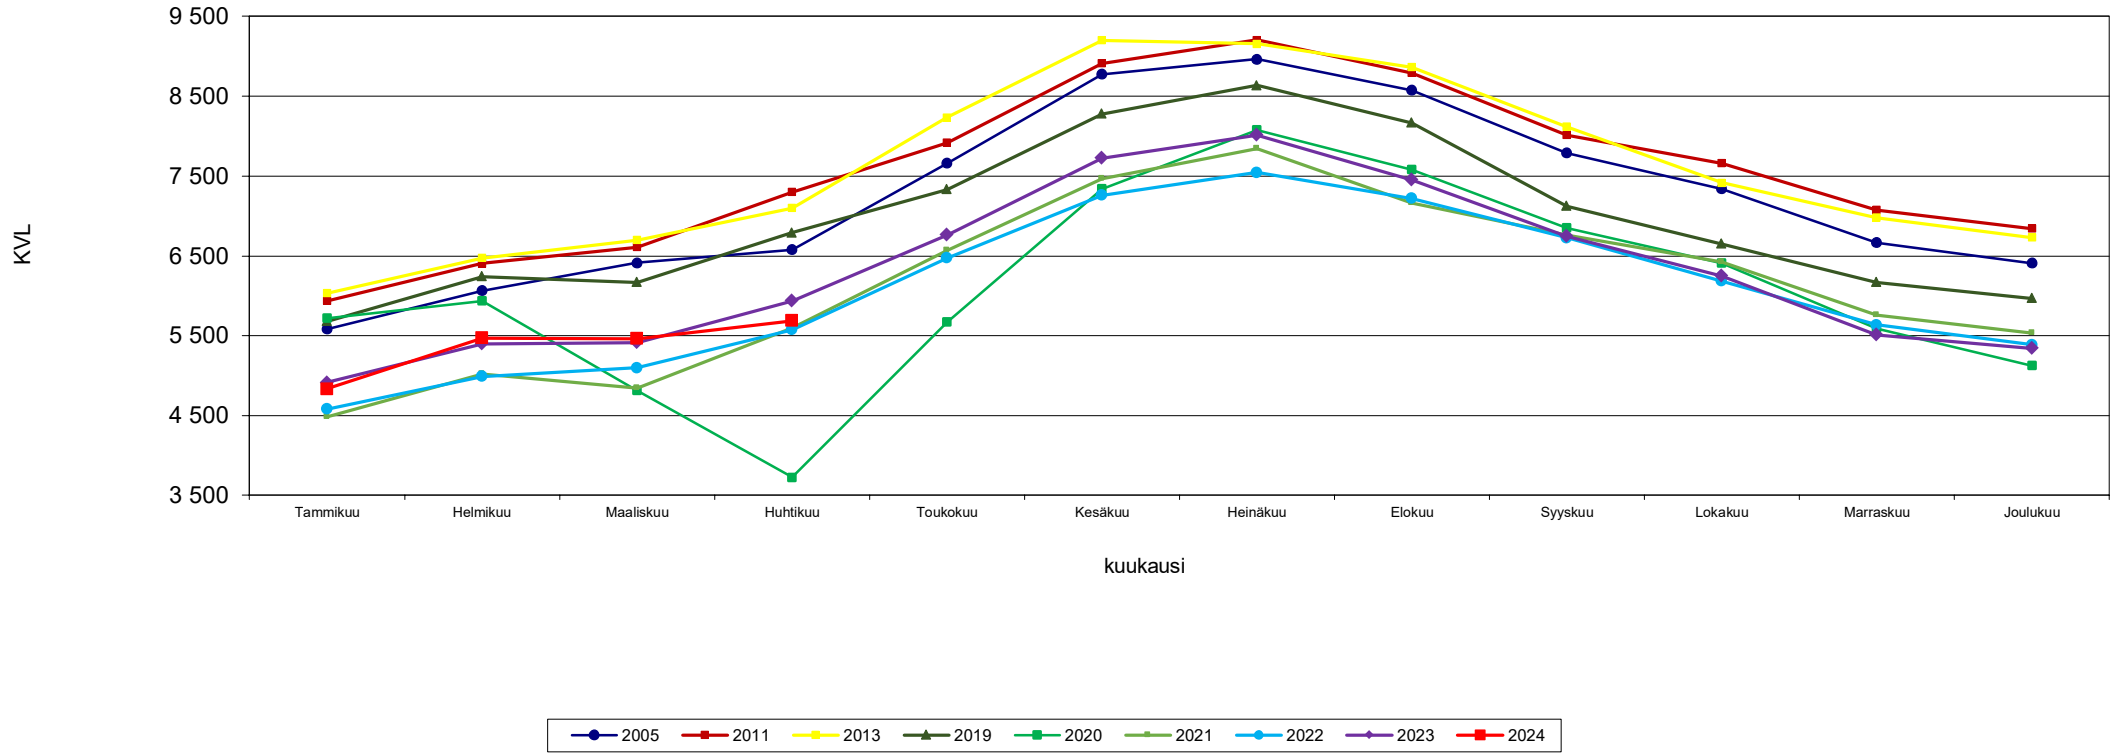

### Liikennemäärien kehitys Kaakkois-Suomen Lam-mittauspisteillä Kuukauden keskimääräinen vuorokausiliikenne

Vt 15 Uronlampi  
Kaikki ajoneuvot  
vuodet 2003 - 2024

Lähde: Fintraffic Oy automaattinen liikennelaskentalaite

## Liikennemäärien kehitys Kaakkois-Suomen Lam-mittauspisteillä Kuukauden keskimääräinen vuorokausiliikenne

Vt 13 Karhusjärvi  
Kaikki ajoneuvot  
vuodet 2003 - 2024

Lähde: Fintraffic Oy automaattinen liikennelaskentalaite

## Liikennemäärien kehitys Kaakkois-Suomen Lam-mittauspisteillä Kuukauden keskimääräinen vuorokausiliikenne

Vt 6 Elimäki  
Kaikki ajoneuvot  
vuodet 2005 - 2024

Lähde: Fintraffic Oy automaattinen liikennelaskentalaite