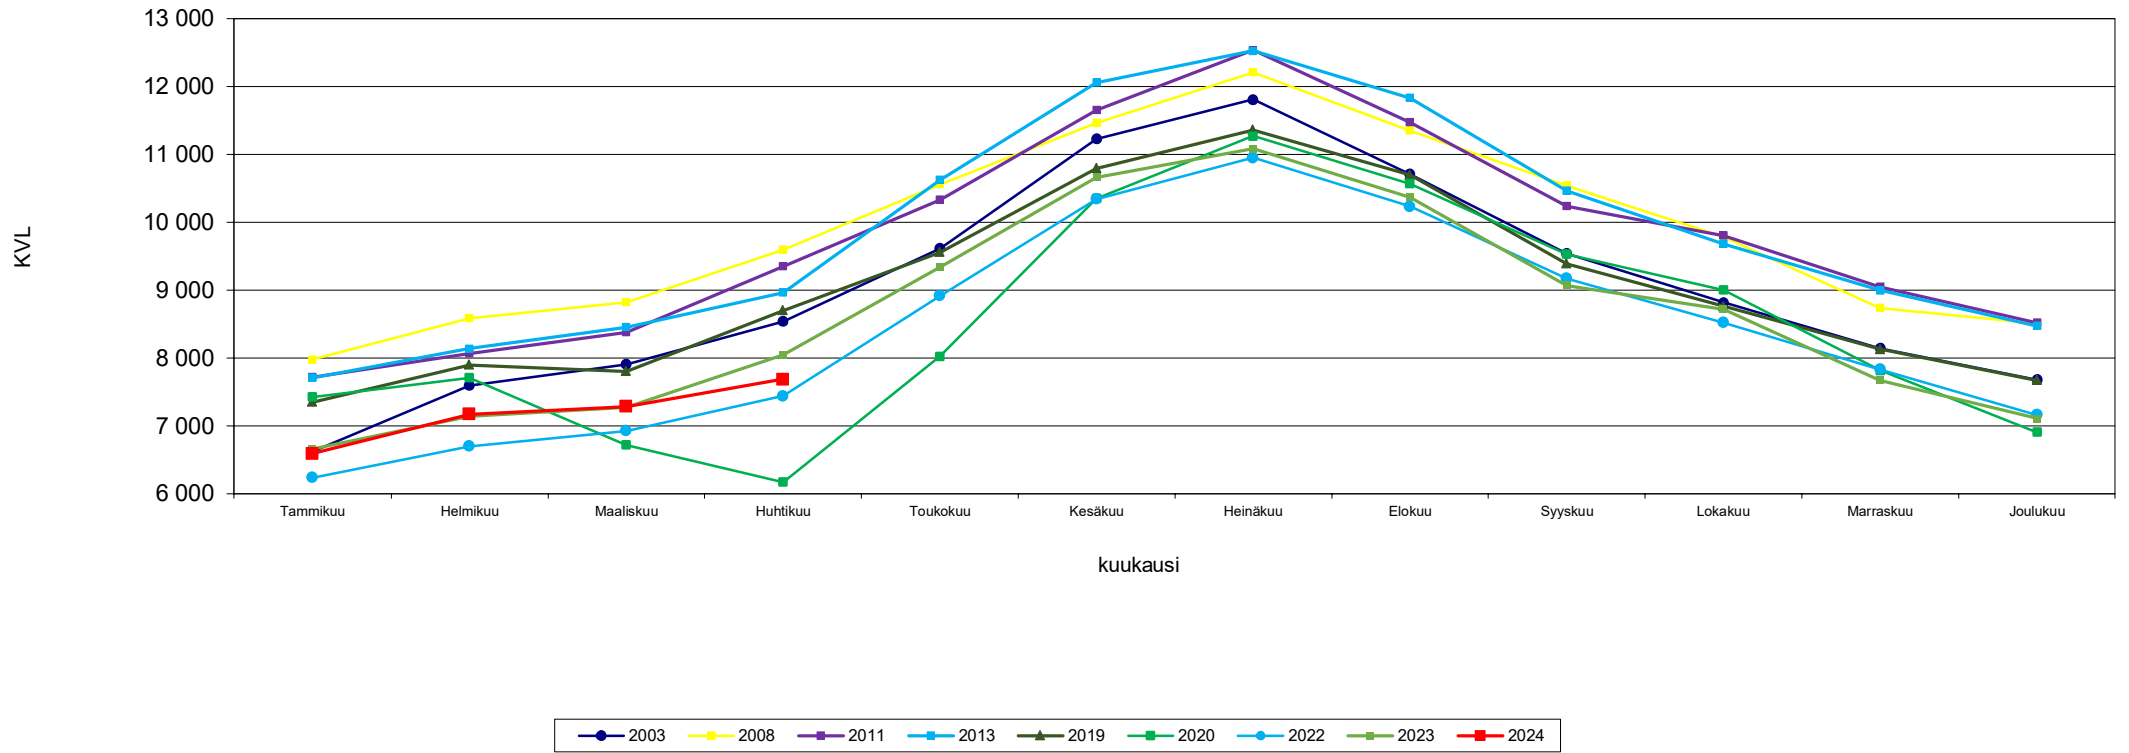

### Liikennemäärien kehitys Kaakkois-Suomen Lam-mittauspisteillä Kuukauden keskimääräinen vuorokausiliikenne

**Vt 7 Ahvenkoski  
Kaikki ajoneuvot  
vuodet 2003 - 2024**

Lähde: Fintraffic Oy automaattinen liikennelaskentalaite

## Liikennemäärien kehitys Kaakkois-Suomen Lam-mittauspisteillä Kuukauden keskimääräinen vuorokausiliikenne

Vt 7 Lelu  
Kaikki ajoneuvot  
vuodet 2003 - 2024

Lähde: Fintraffic Oy automaattinen liikennelaskentalaite

## Liikennemäärien kehitys Kaakkois-Suomen Lam-mittauspisteillä Kuukauden keskimääräinen vuorokausiliikenne

Vt 6 Utti  
Kaikki ajoneuvot  
vuodet 2003 - 2024

Lähde: Fintraffic Oy automaattinen liikennelaskentalaite