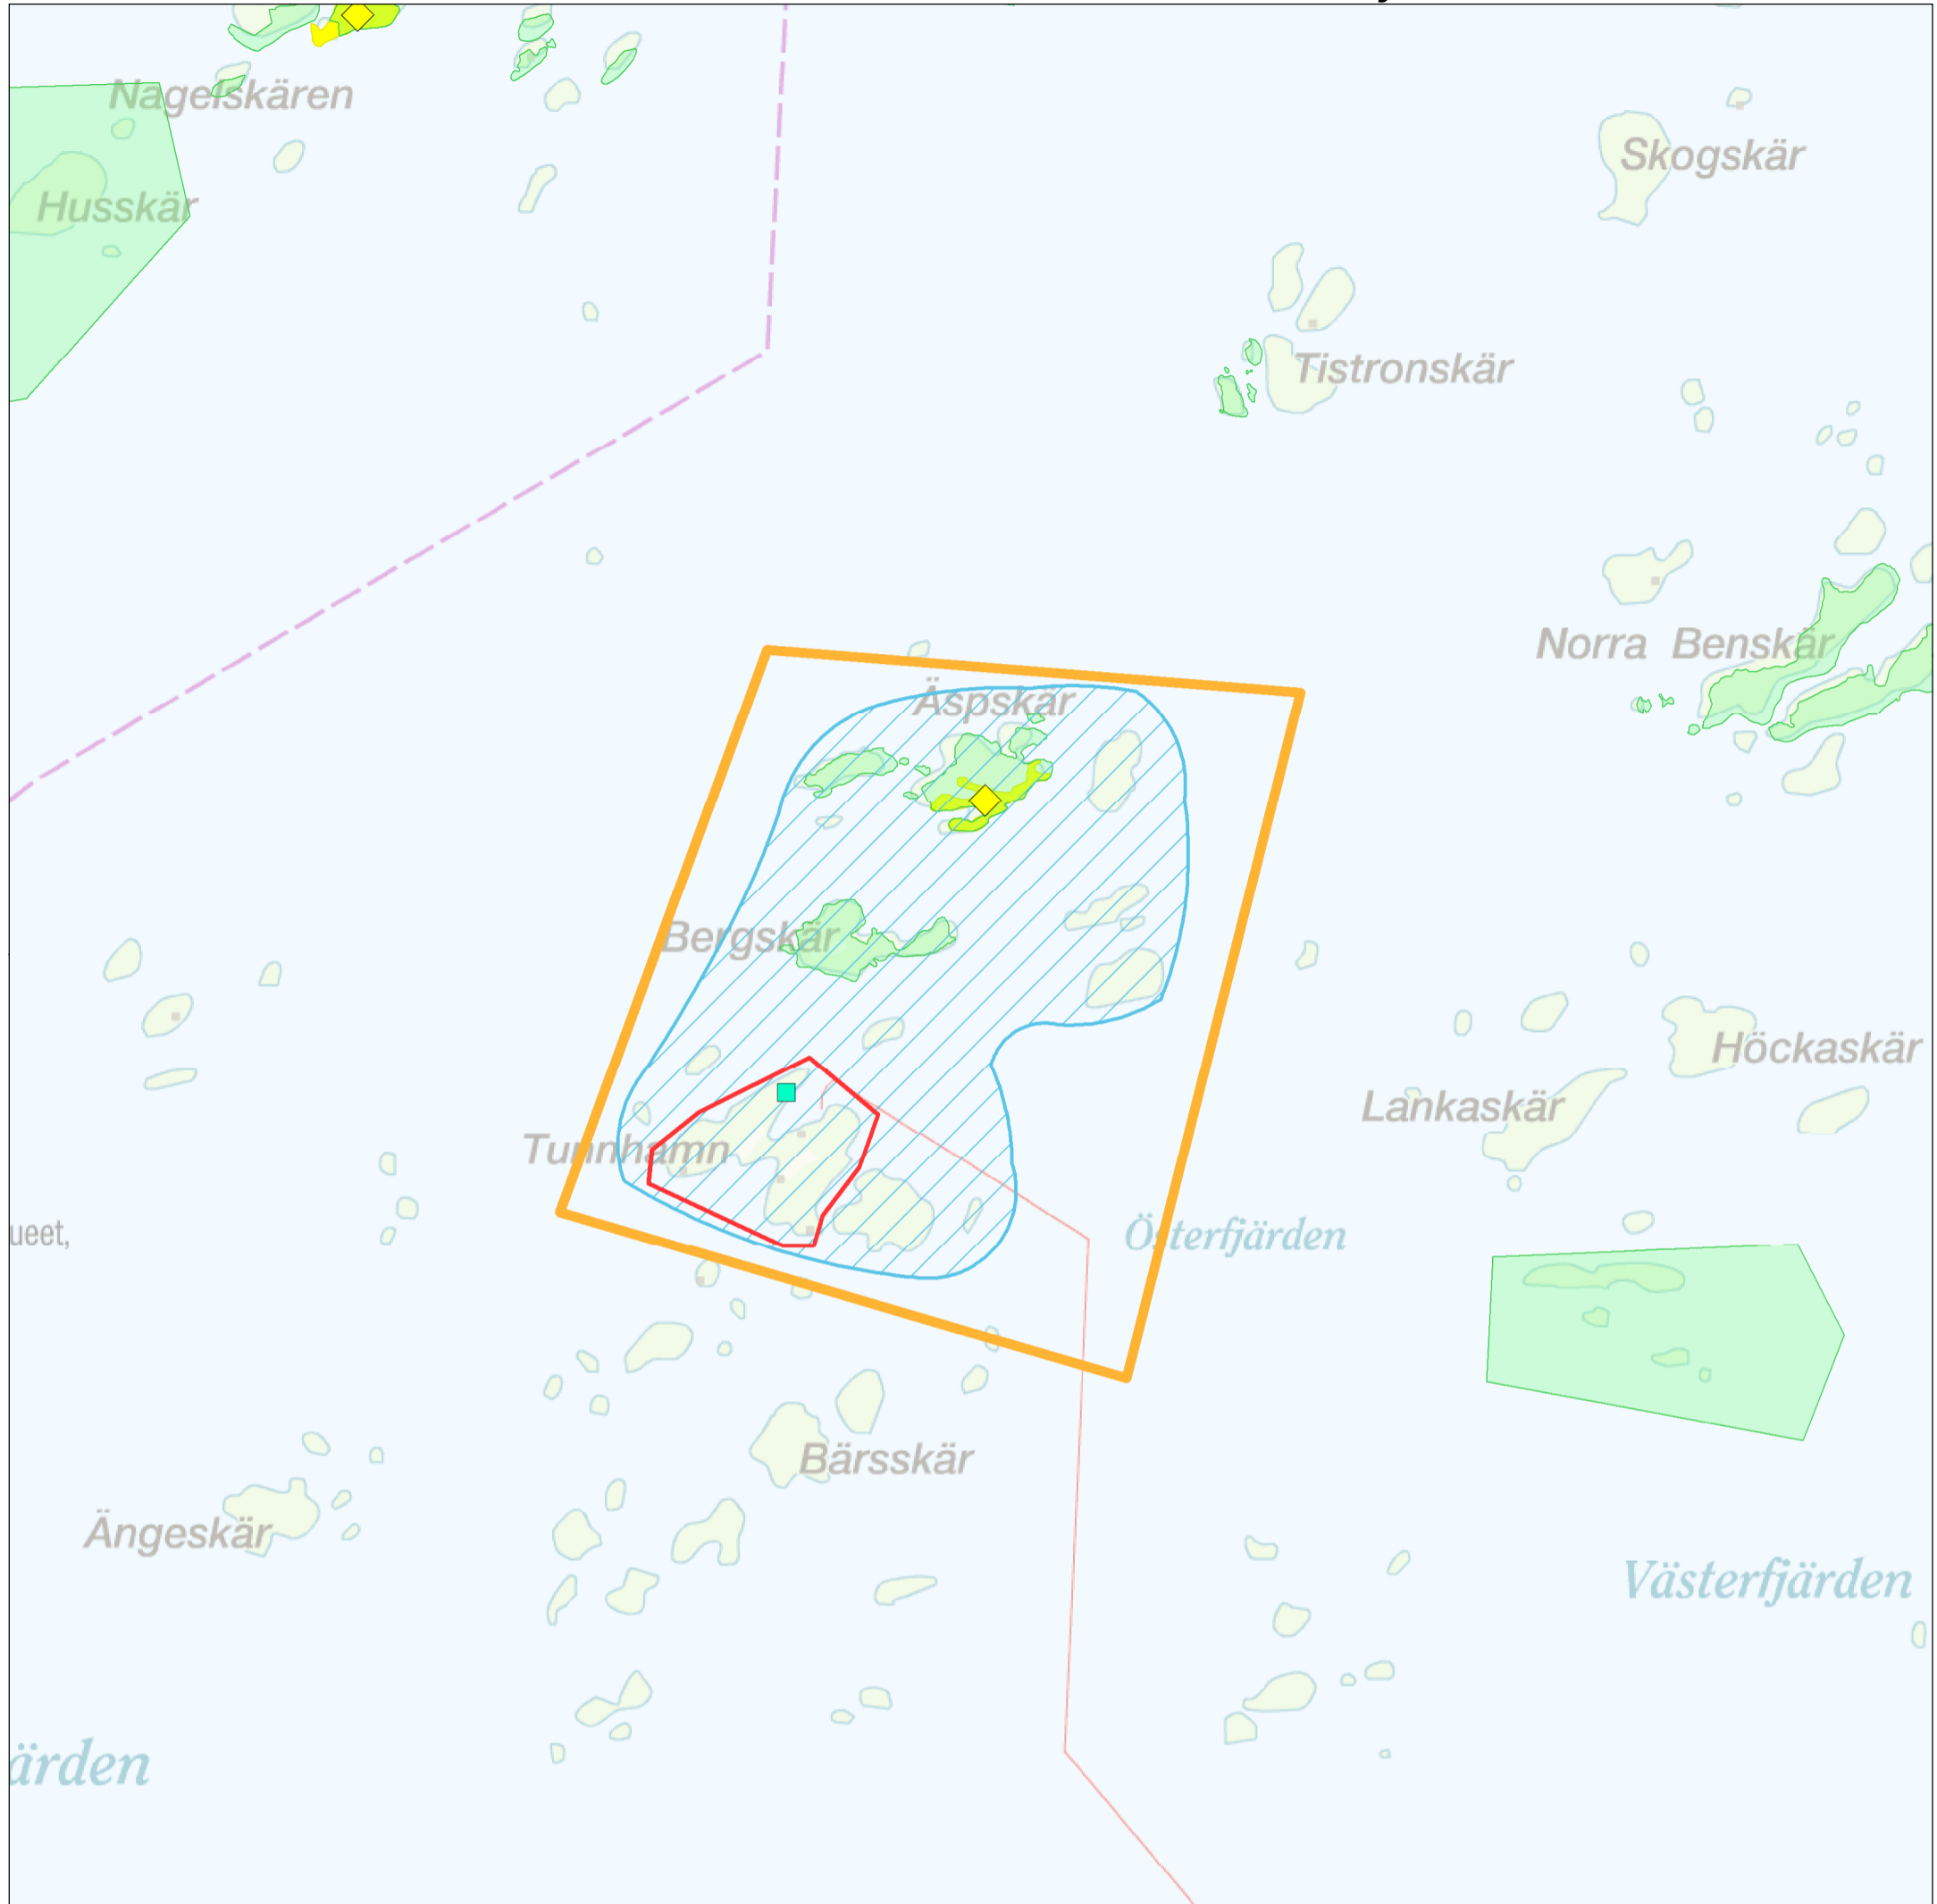

# Saaristomeren kulttuurimaisemat, Tunnamn L1: Kulttuuri- ja luonnonarvot

-  Uusi maisema-aluearajausehdotus (valtakunnallisesti arvokas)
-  Uusi maisema-aluearajausehdotus (maakunnallisesti arvokas)
-  Maisema-aluearajaus (valtakunnallisesti arvokas; valtioneuvoston periaatepäätös 1995)
-  Valtakunnallisesti merkittävä rakennettu kulttuuriympäristö 2009 (alue-, viiva- ja pistemäiset)
-  Rakennettu kulttuuriympäristö 1993 (alue-, viiva- ja pistemäiset)
-  Muinaisjäännökset (alue- ja pistemäiset)
-  Seudullisesti arvokkaat rakennukset (maakuntakaava) sekä arvotetut rakennukset (Varsinais-Suomen maakuntamuseon MIP-palvelu 2012)
-  Perinnemaisemat (alue ja piste)
- 
-  Luonnonsuojeluohjelmat ja -alueet, Natura-alueet
-  Kansainvälisesti arvokkaat lintualueet (IBA)
-  Kansalliset kaupunkipiistot