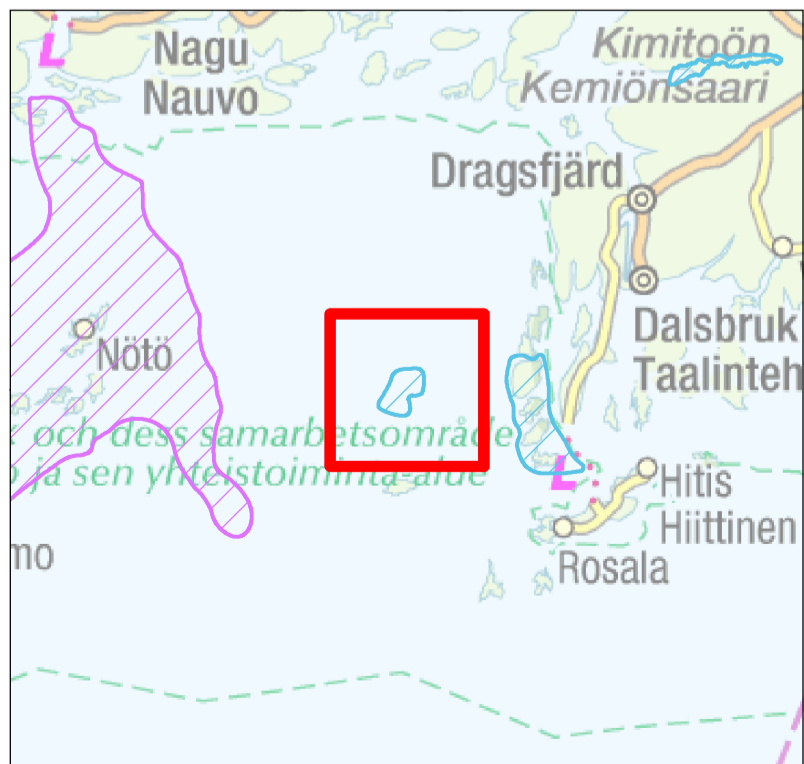

# Saaristomeren kulttuurimaisemat, Tunnamn L1: Kulttuuri- ja luonnonarvot

-  Uusi maisema-aluearajausehdotus (valtakunnallisesti arvokas)
-  Uusi maisema-aluearajausehdotus (maakunnallisesti arvokas)
-  Maisema-aluearajaus (valtakunnallisesti arvokas; valtioneuvoston periaatepäätös 1995)
-  Valtakunnallisesti merkittävä rakennettu kulttuuriympäristö 2009 (alue-, viiva- ja pistemäiset)
-  Rakennettu kulttuuriympäristö 1993 (alue-, viiva- ja pistemäiset)
-  Muinaisjäännökset (alue- ja pistemäiset)
-  Seudullisesti arvokkaat rakennukset (maakuntakaava) sekä arvotetut rakennukset (Varsinais-Suomen maakuntamuseon MIP-palvelu 2012)
-  Perinnemaisemat (alue ja piste)
- 
-  Luonnonsuojeluohjelmat ja -alueet, Natura-alueet
-  Kansainvälisesti arvokkaat lintualueet (IBA)
-  Kansalliset kaupunkipiistot