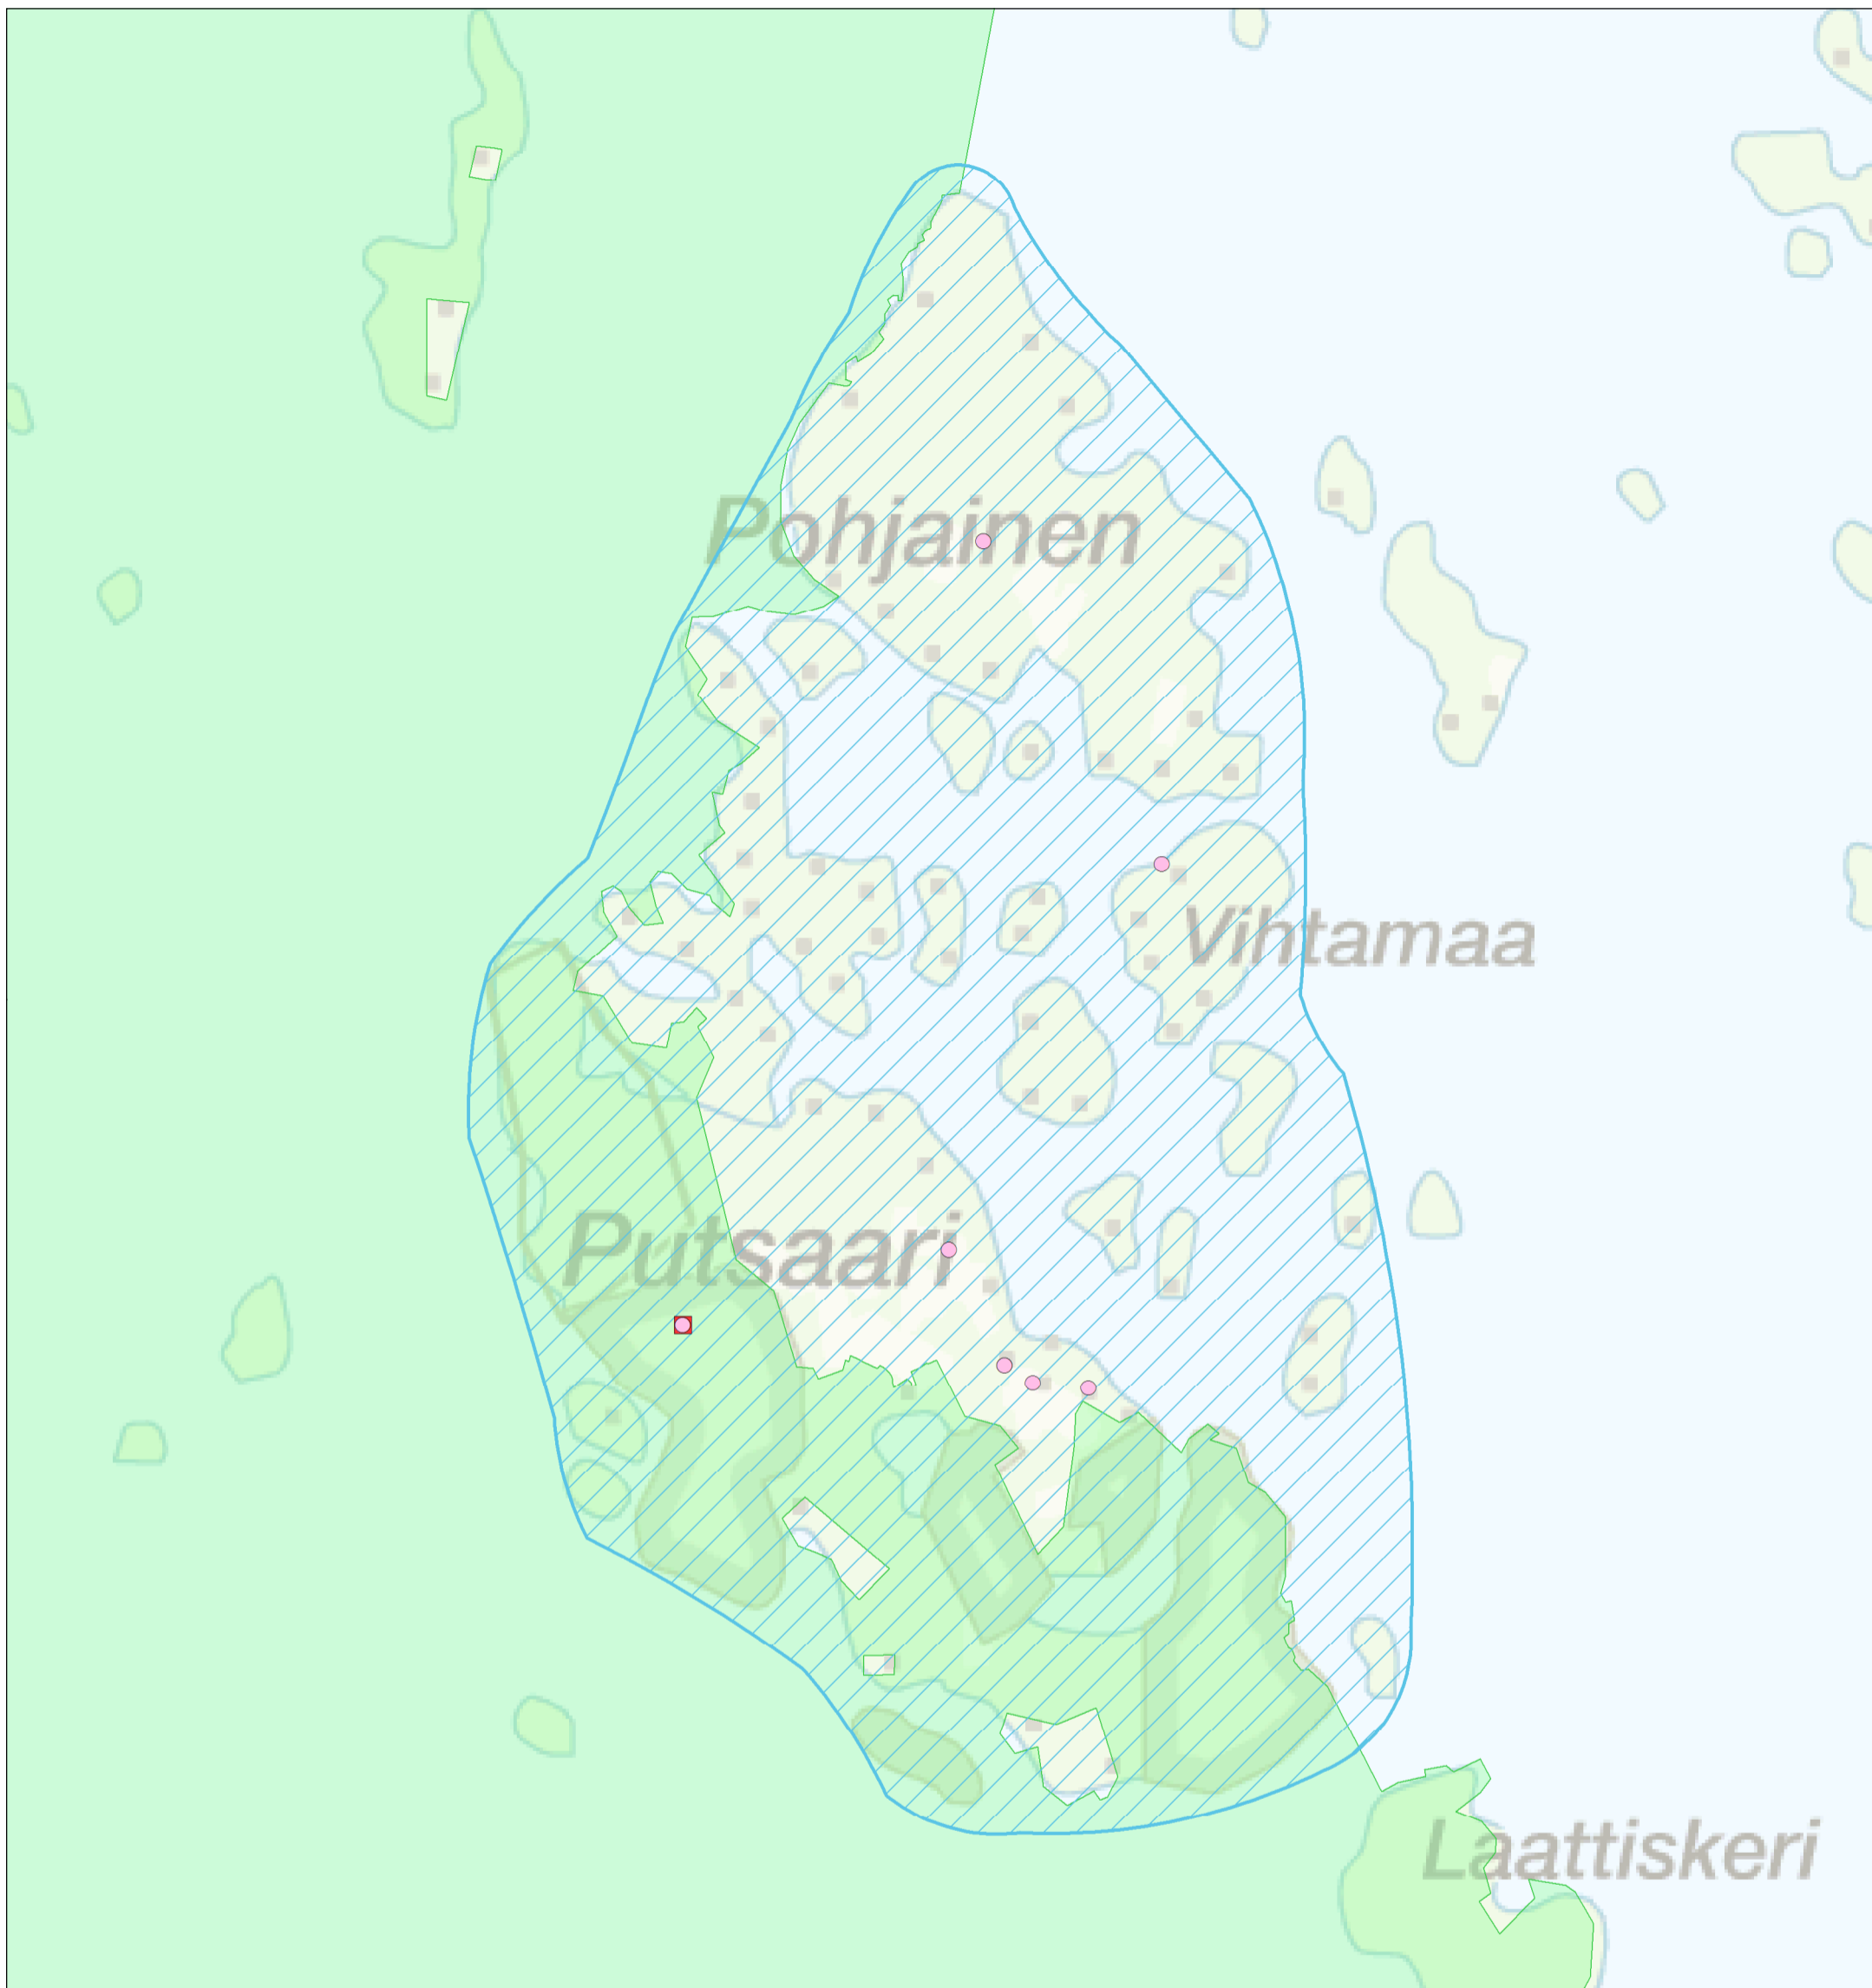

Putsaari ympäristöineen L1: Kulttuuri- ja luonnonarvot

-  Uusi maisema-alueajajusehdotus (valtakunnallisesti arvokas)
-  Uusi maisema-alueajajaus (maakunnallisesti arvokas)
-  Maisema-alueajajaus (valtakunnallisesti arvokas; valtioneuvoston periaatepäätös 1995)
-  Valtakunnallisesti merkittävä rakennettu kulttuuriympäristö 2009 (alue-, viiva- ja pistemäiset)
-  Rakennettu kulttuuriympäristö 1993 (alue-, viiva- ja pistemäiset)
-  Muinaisjäännökset (alue- ja pistemäiset)
-  Seudullisesti arvokkaat rakennukset (Turun seudun maakuntakaava) sekä arvotetut rakennukset (Turun maakuntamuseon MIP-palvelu 2012)

-  Perinnemaisemat (alue ja piste)
- 
-  Luonnonsuojeluohjelmat ja -alueet, Natura-alueet
-  Kansainvälisesti arvokkaat lintualueet (IBA)
-  Kansalliset kaupunkipiistot

© SYKE, ELY-keskukset © SYKE, GTK
 © SYKE, Metsähallitus, ELY-keskukset
 © Maanmittauslaitos lupa nro 7/MML/12
 © Karttakeskus Oy, lupa L4659
 © Varsinais-Suomen maakuntamuseo