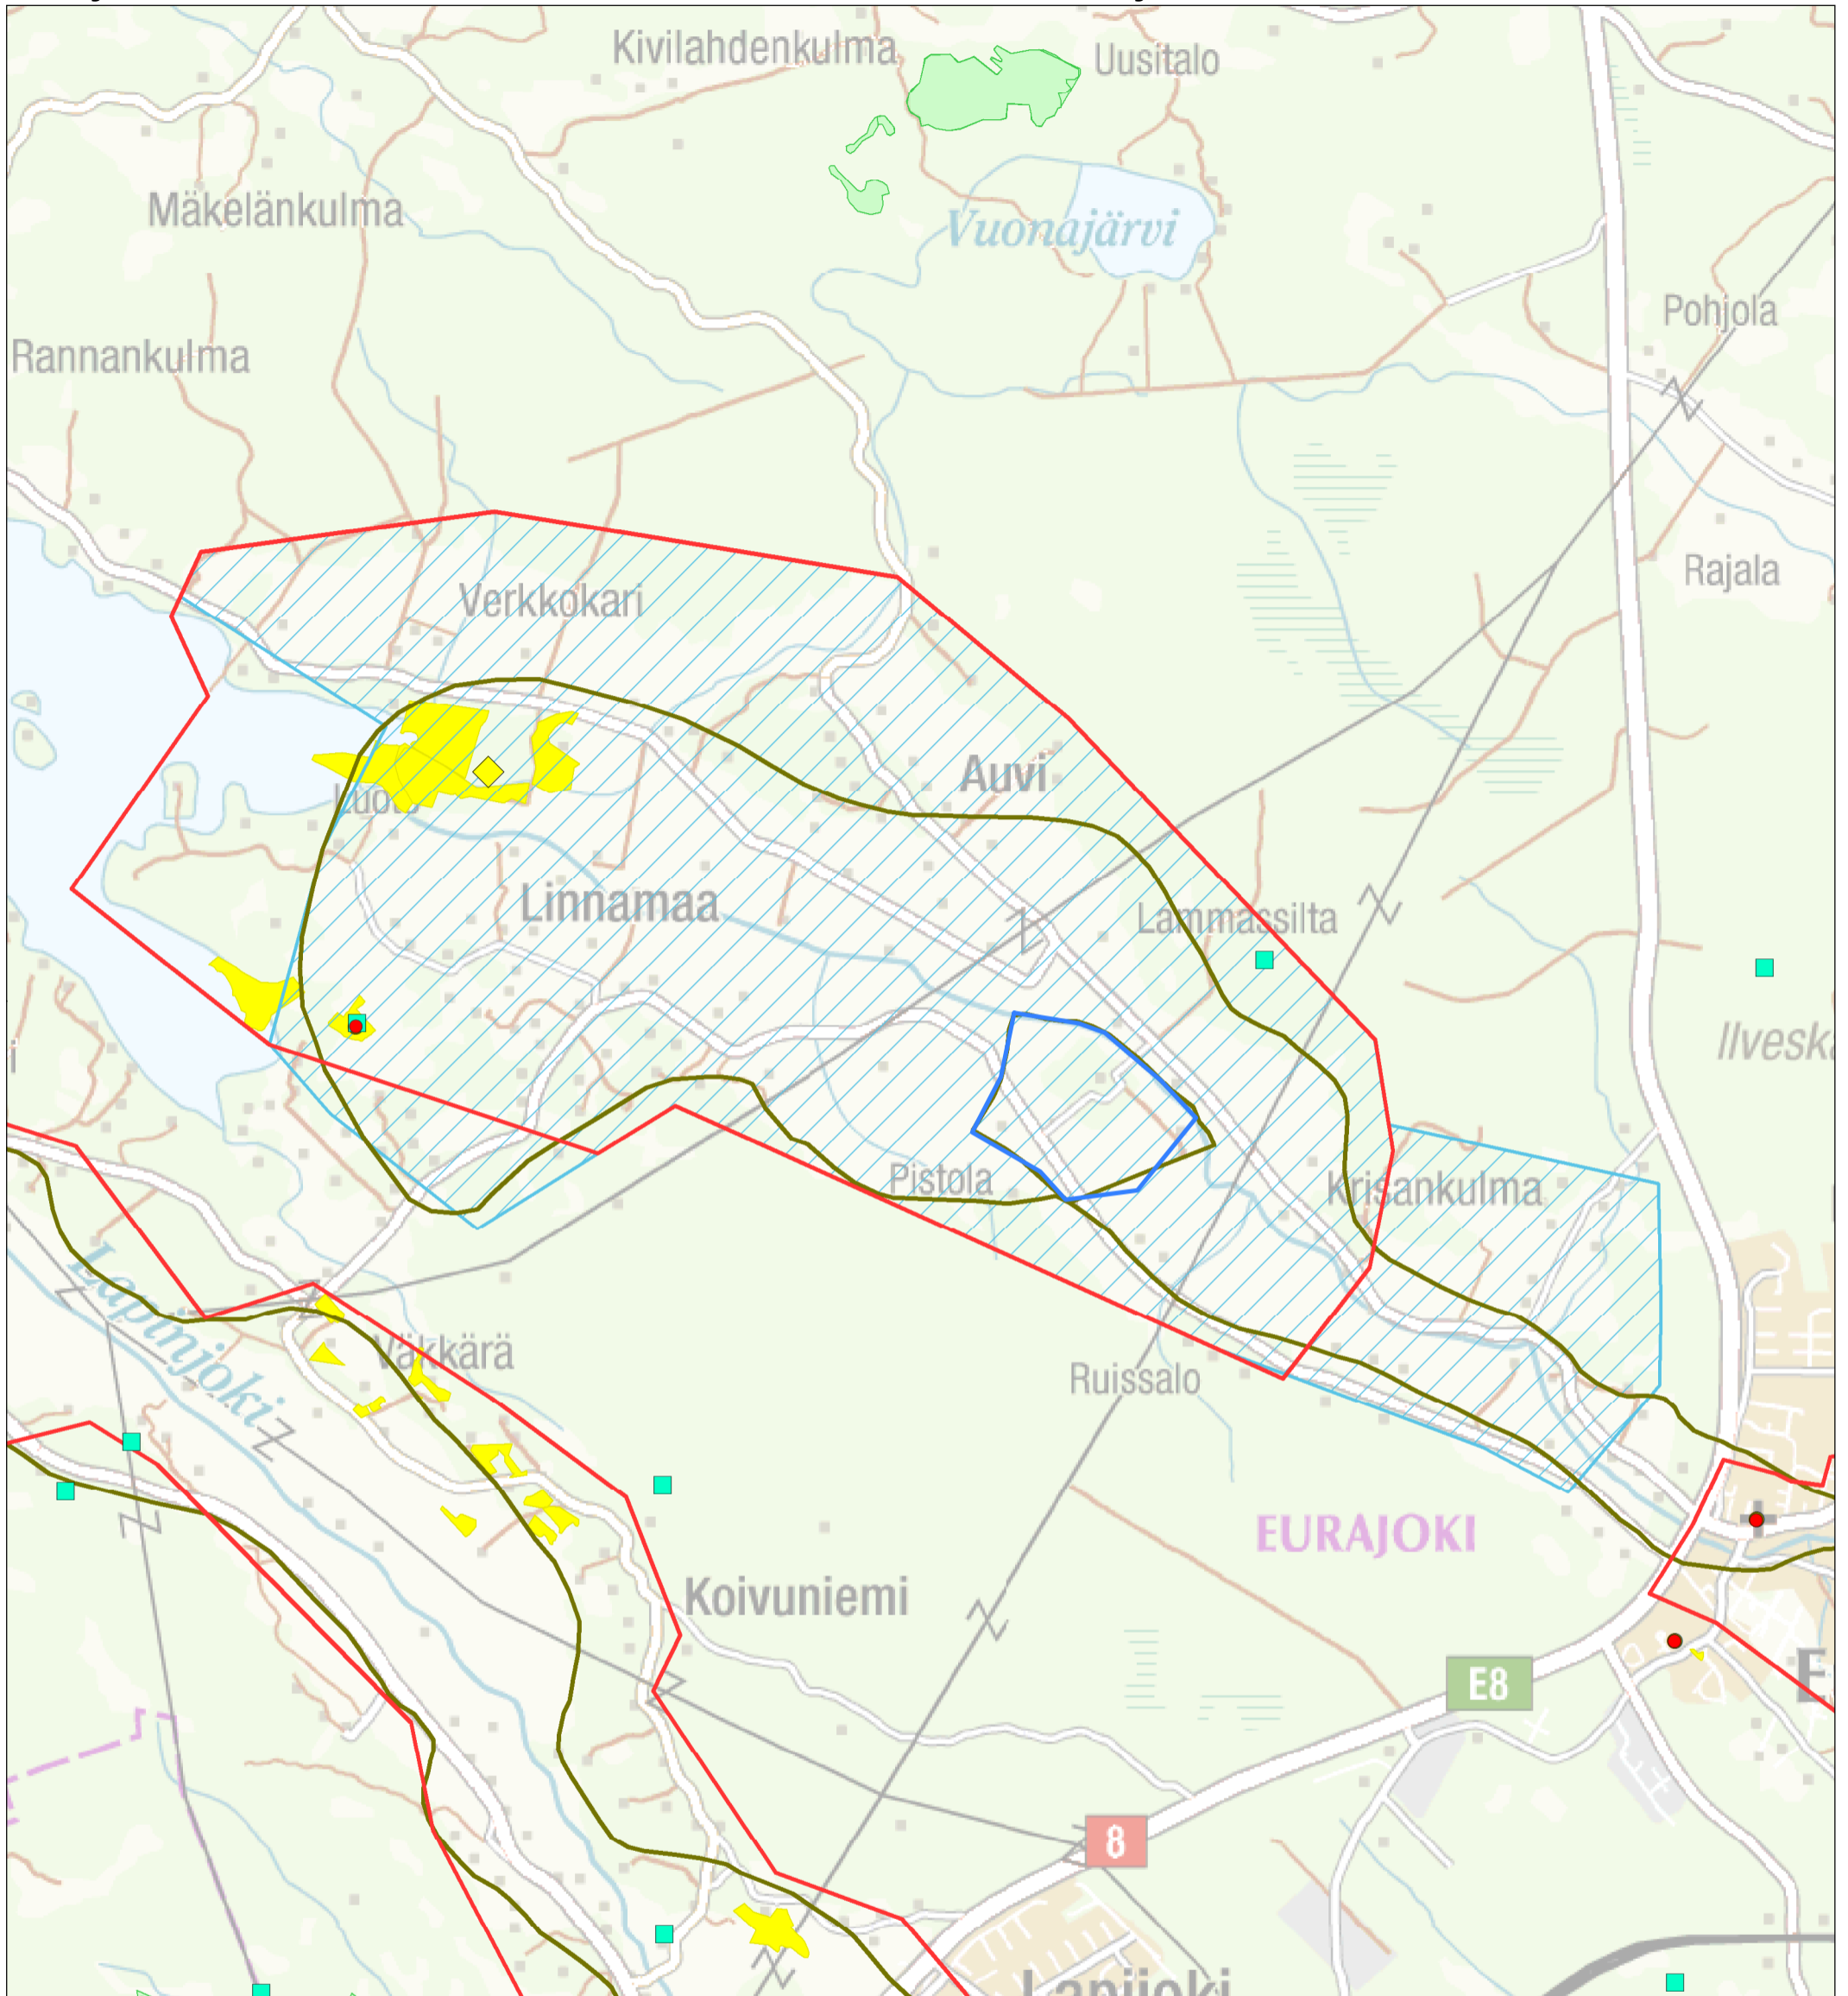

# Vuojoki-Linnamaa kulttuurimaisema L1: Kulttuuri- ja luontoarvot

-  Uusi maisema-alueajausehdotus (valtakunnallisesti arvokas)
-  Uusi maisema-alueajausehdotus (maakunnallisesti arvokas)
-  Maisema-alueajaus (valtakunnallisesti arvokas; valtioneuvoston periaatepäätös 1995)
-  Valtakunnallisesti merkittävä rakennettu kulttuuriympäristö 2009 (alue-, viiva- ja pistemäiset)
-  Valtakunnallisesti merkittävä rakennettu kulttuuriympäristö 1993 (alue-, viiva- ja pistemäiset)
-  Muinaisjännökset (alue- ja pistemäiset)
-  Maakunnallisesti merkittävä kulttuuriympäristö (Satakunnan rakennusperintö 2005, Lauri Putkonen)
-  Maakunnallisesti arvokas rakennusperintö (Satakunnan kulttuuriympäristöt, 2012)

-  Perinnemaisemat (alue ja piste)
- 
-  Luonnonsuojeluohjelmat ja -alueet, Natura-alueet
-  Kansainvälisesti arvokkaat lintualueet (IBA)
-  Kansalliset kaupunkipiistot

© SYKE, ELY-keskukset © SYKE, GTK  
 © SYKE, Metsähallitus, ELY-keskukset  
 © Maanmittauslaitos lupa nro 7/MML/12  
 © Karttakeskus Oy, lupa L4659  
 © Satakunnan museo  
 Koordinaattijärjestelmä: EUREF FIN TM35FIN  
 Varsinais-Suomen ELY-keskus/ 19.5.2014