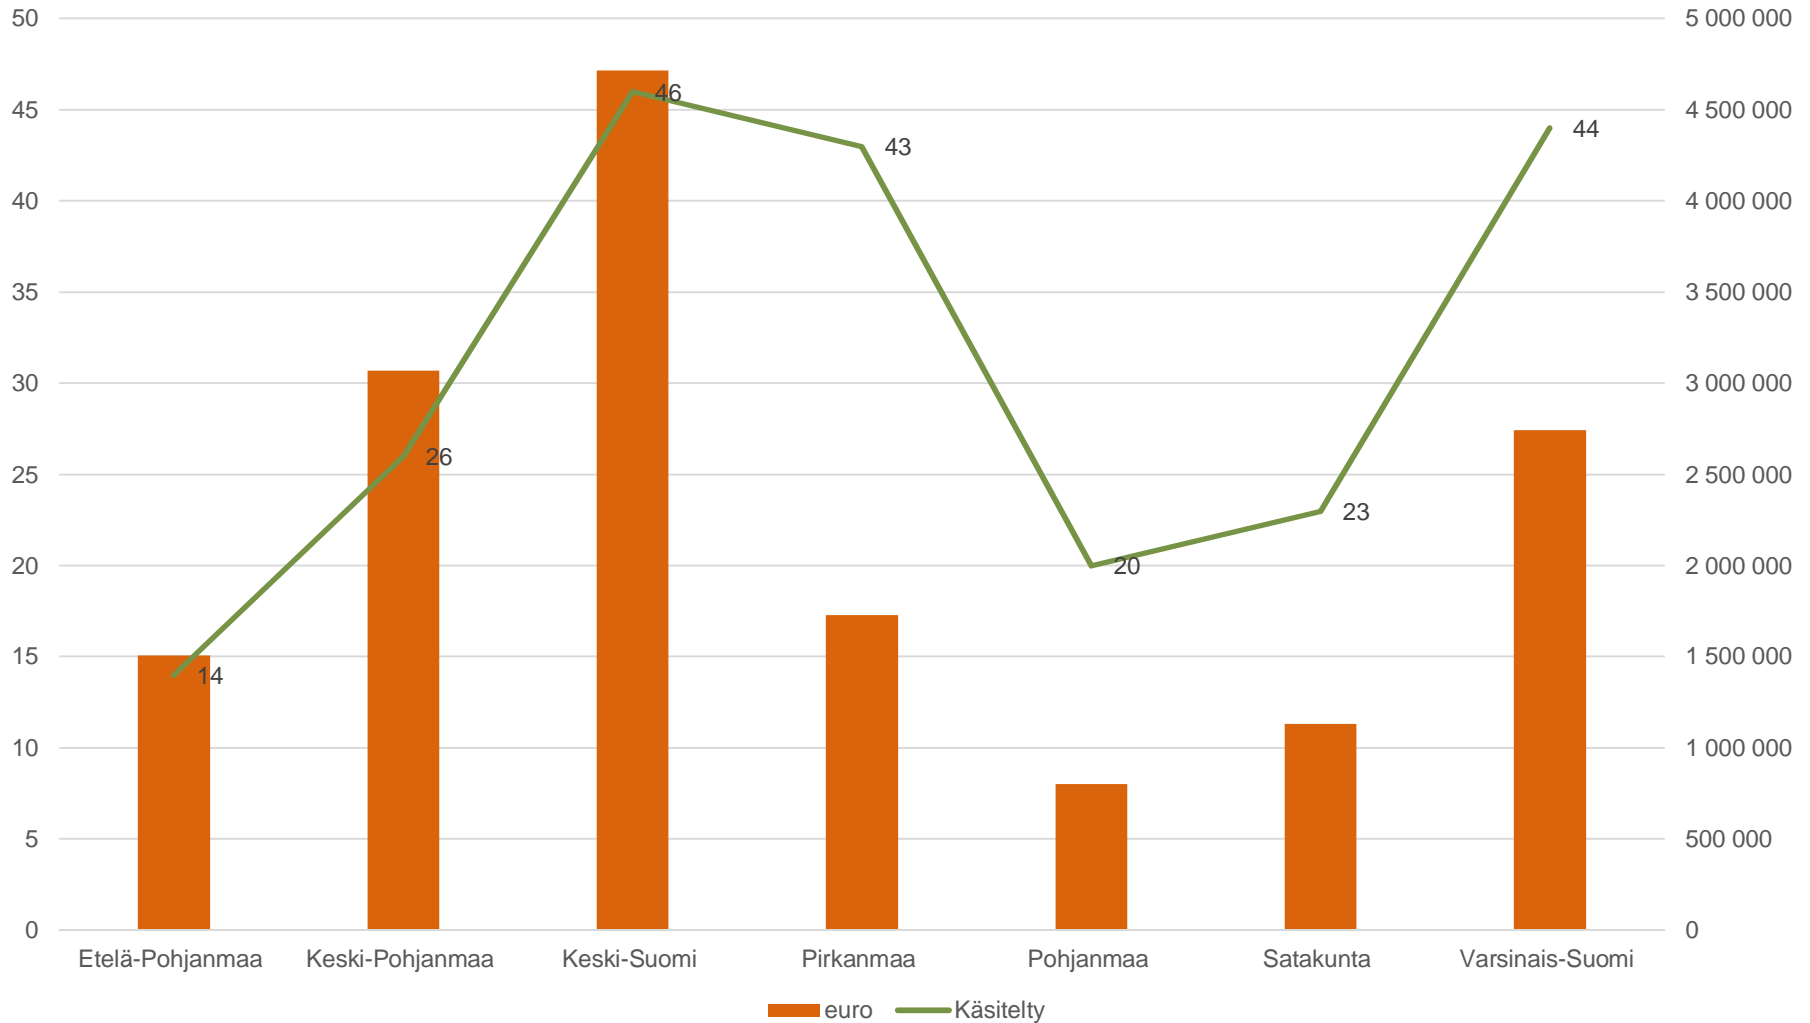

RR-alueet, kehittämisavustushakemukset (kpl/kk) 4/2015 - 7/2016

Haetut kehittämisavustukset RR- alueittain 4/2015-7/2016

RR-alueet, käsitelty (kpl) ja myönnetty (euroa) v. 2016

RR-alueet, käsitelty (kpl) ja myönnetty (euroa) 1.1.-30.6.2016

Länsi-Suomi, käsitelty (kpl) ja myönnetty (euroa) v. 2016

Länsi-Suomi, käsitelty (kpl) ja myönnetty (euroa) 1.1.-30.6.2016

Rahoituksen kohdistuminen 2016 RR-alueilla eri toimenpiteisiin

Häme

- Hankkeen valmistelu
- Kansainvälistyminen
- Muu kehittämistoimenpide
- Tuotteiden, palvelujen ja tuotantomenetelmien kehittäminen
- Yrityksen liiketoimintaosaaminen
- Investoinnit