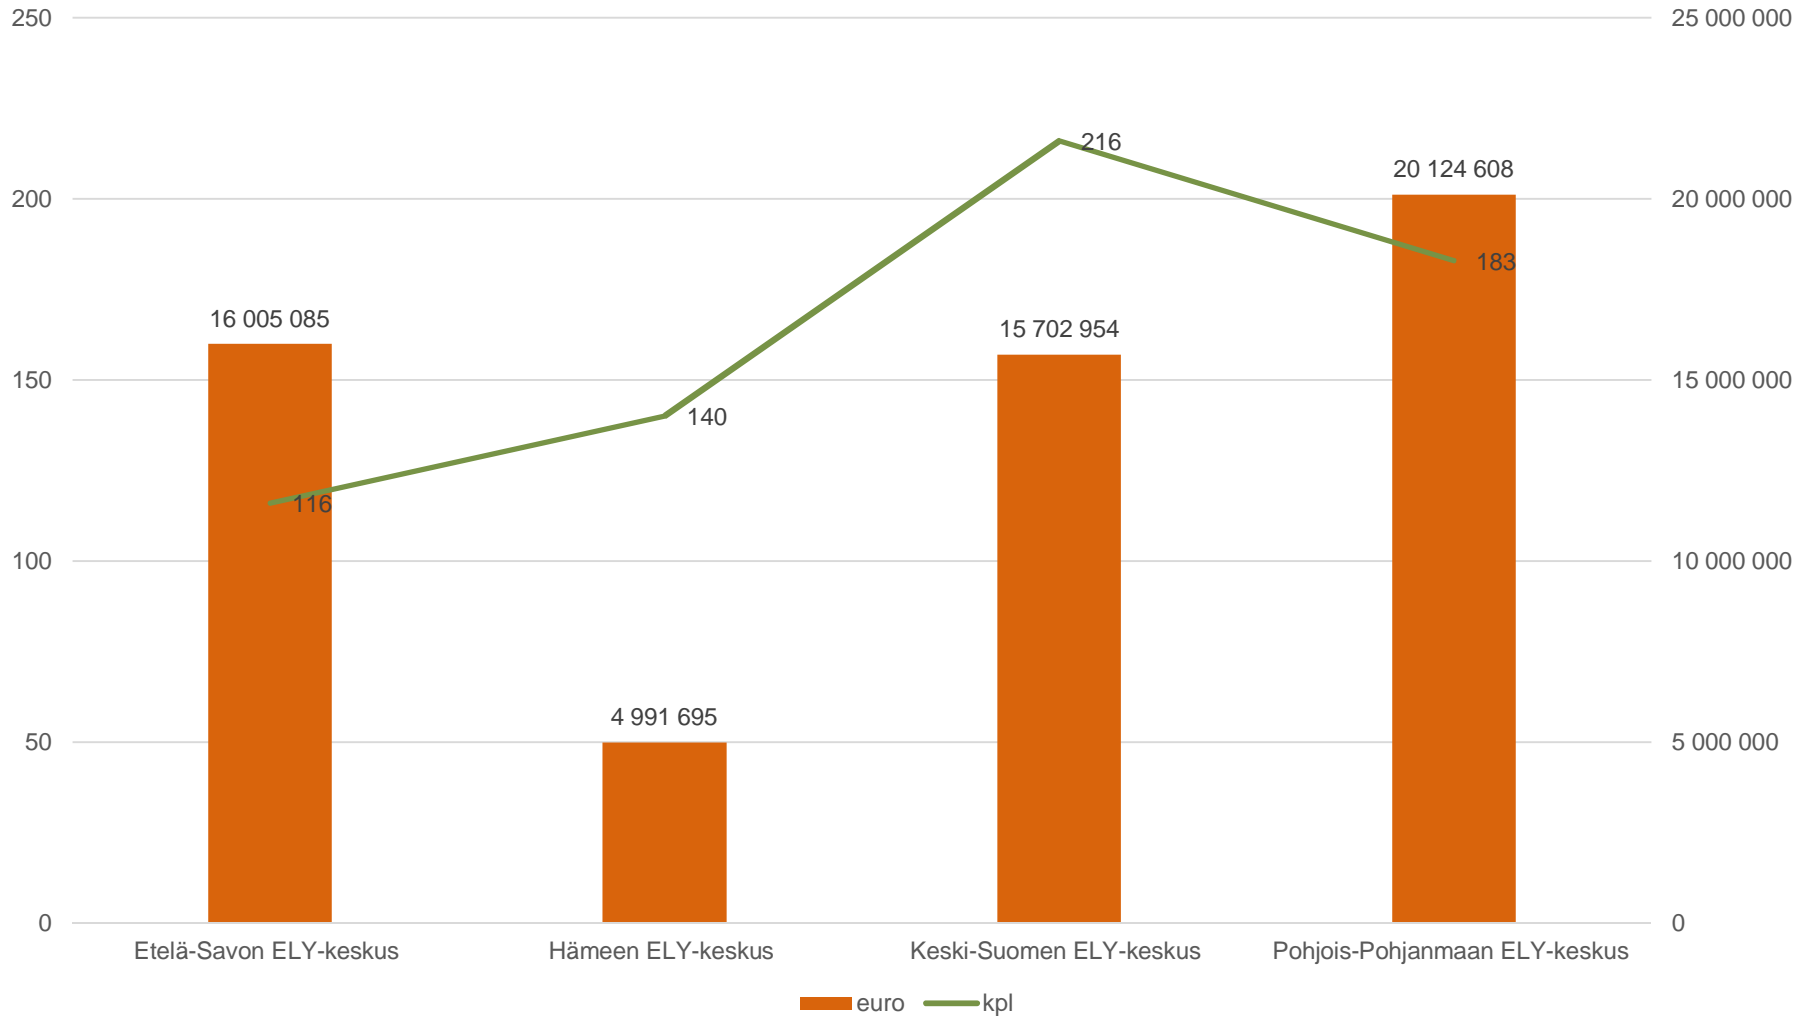

RR-alueet, käsitelty (kpl) ja myönnetty (euroa) v. 2016

RR-alueet, käsitelty (kpl) ja myönnetty (euroa) 1.1.-30.6.2016