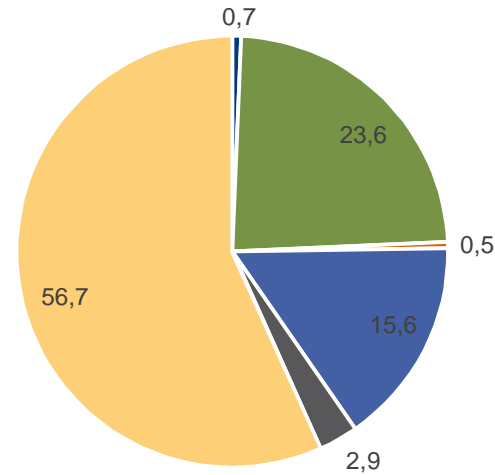

Keski-Suomi

- Hankkeen valmistelu
- Kansainvälistyminen
- Muu kehittämistoimenpide
- Tuotteiden, palvelujen ja tuotantomenetelmien kehittäminen
- Yrityksen liiketoimintaosaaminen
- Investoinnit