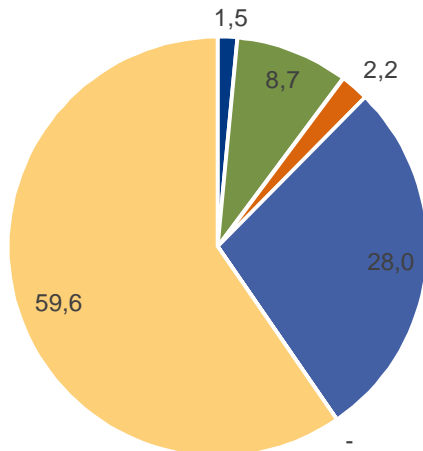

Etelä-Savo

- Hankkeen valmistelu
- Kansainvälistyminen
- Muu kehittämistoimenpide
- Tuotteiden, palvelujen ja tuotantomenetelmien kehittäminen
- Yrityksen liiketoimintaosaaminen
- Investoinnit