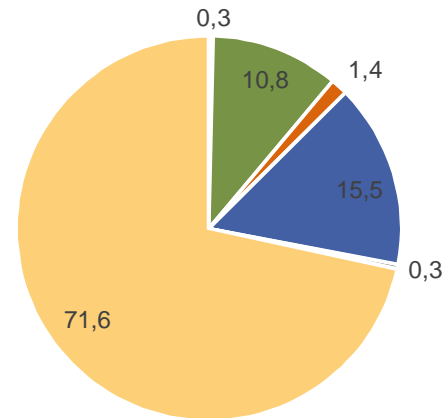

Pohjois-Pohjanmaa

- Hankkeen valmistelu
- Kansainvälistyminen
- Muu kehittämistoimenpide
- Tuotteiden, palvelujen ja tuotantomenetelmien kehittäminen
- Yrityksen liiketoimintaosaaminen
- Investoinnit