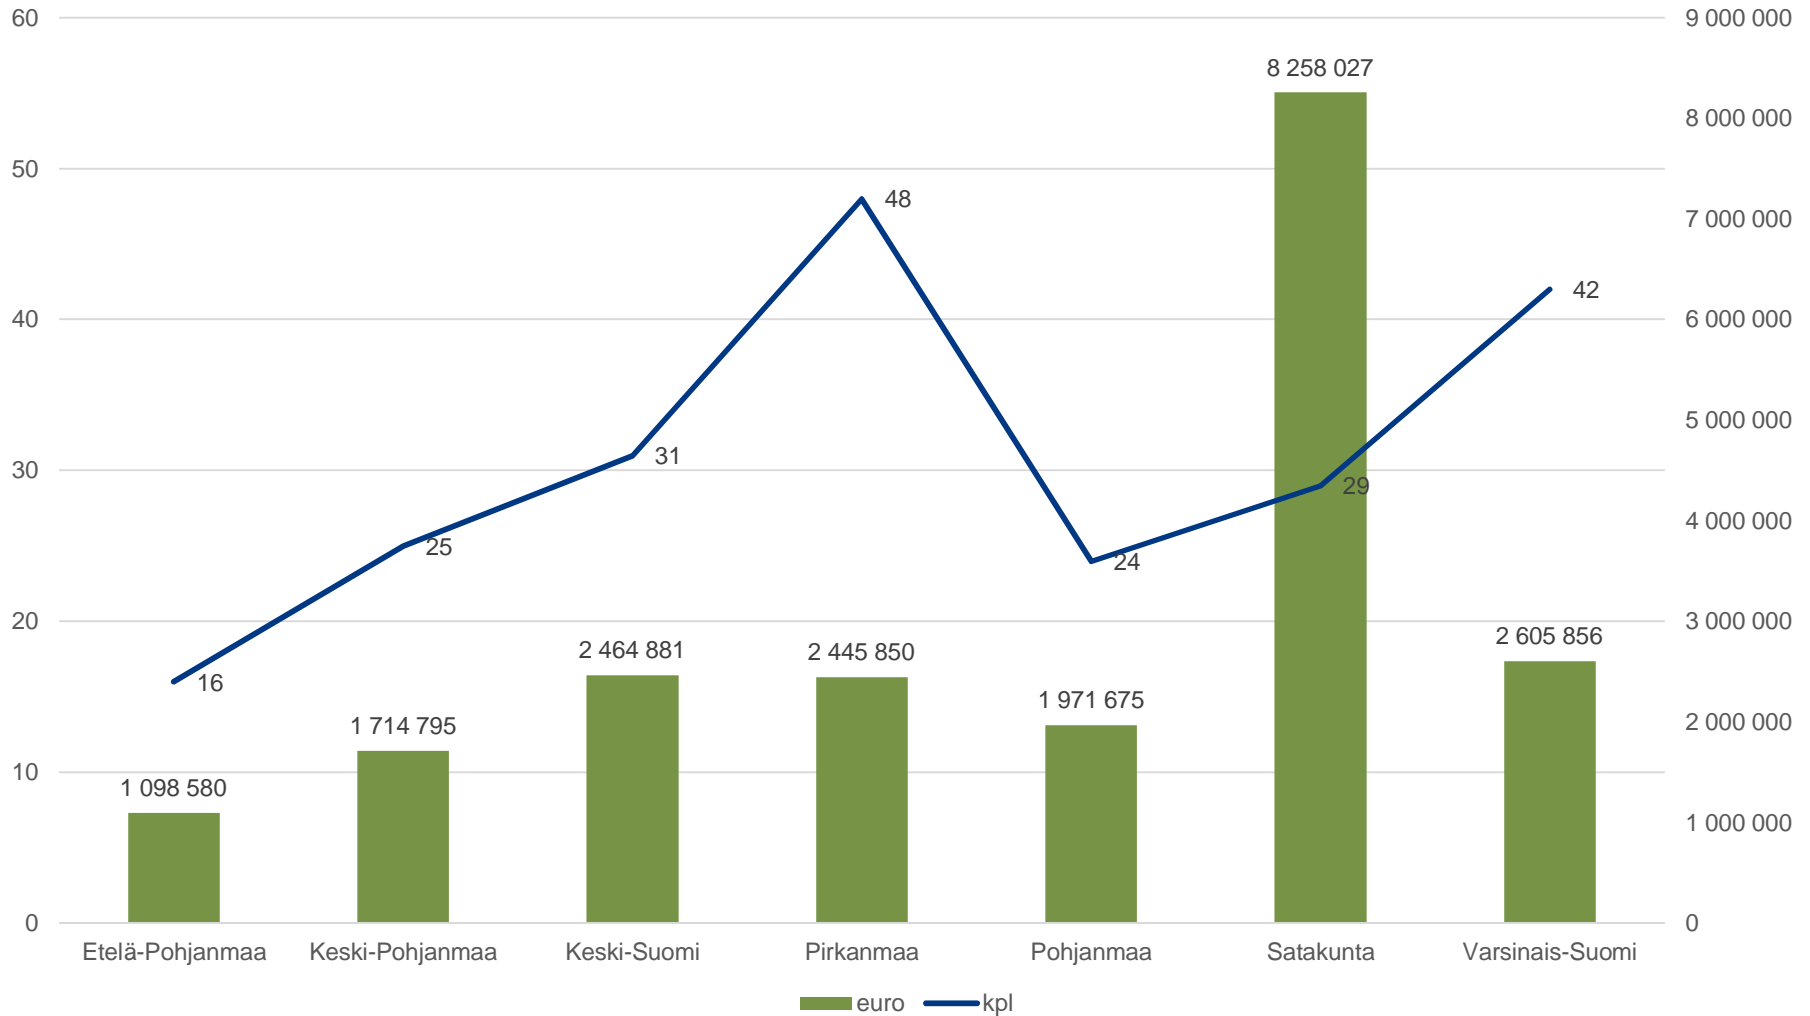

Länsi-Suomi, haetut alueittain 2016

Länsi-Suomi, haetut yrityksen kehittämisavustukset 1.1.-30.6.2016