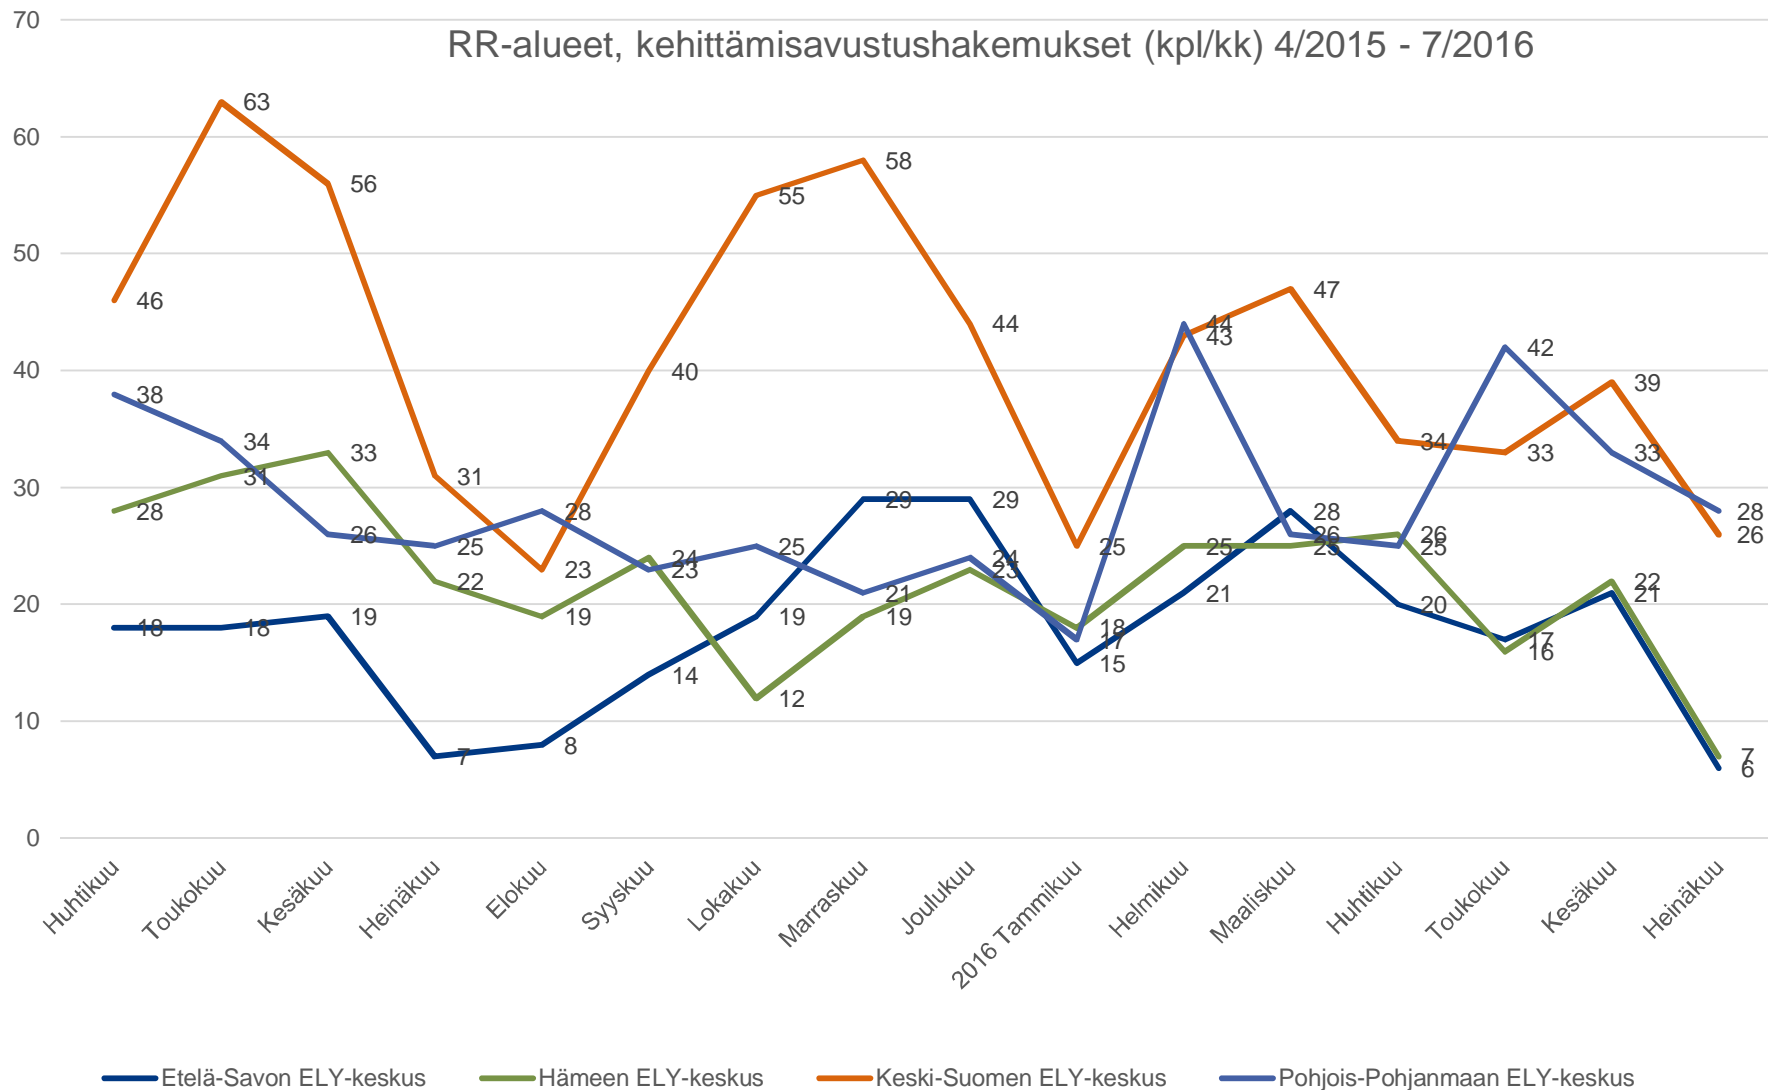

RR-alueet, kehittämisavustushakemukset (kpl/kk) 4/2015 - 7/2016

Haetut kehittämisavustukset RR- alueittain 4/2015-7/2016