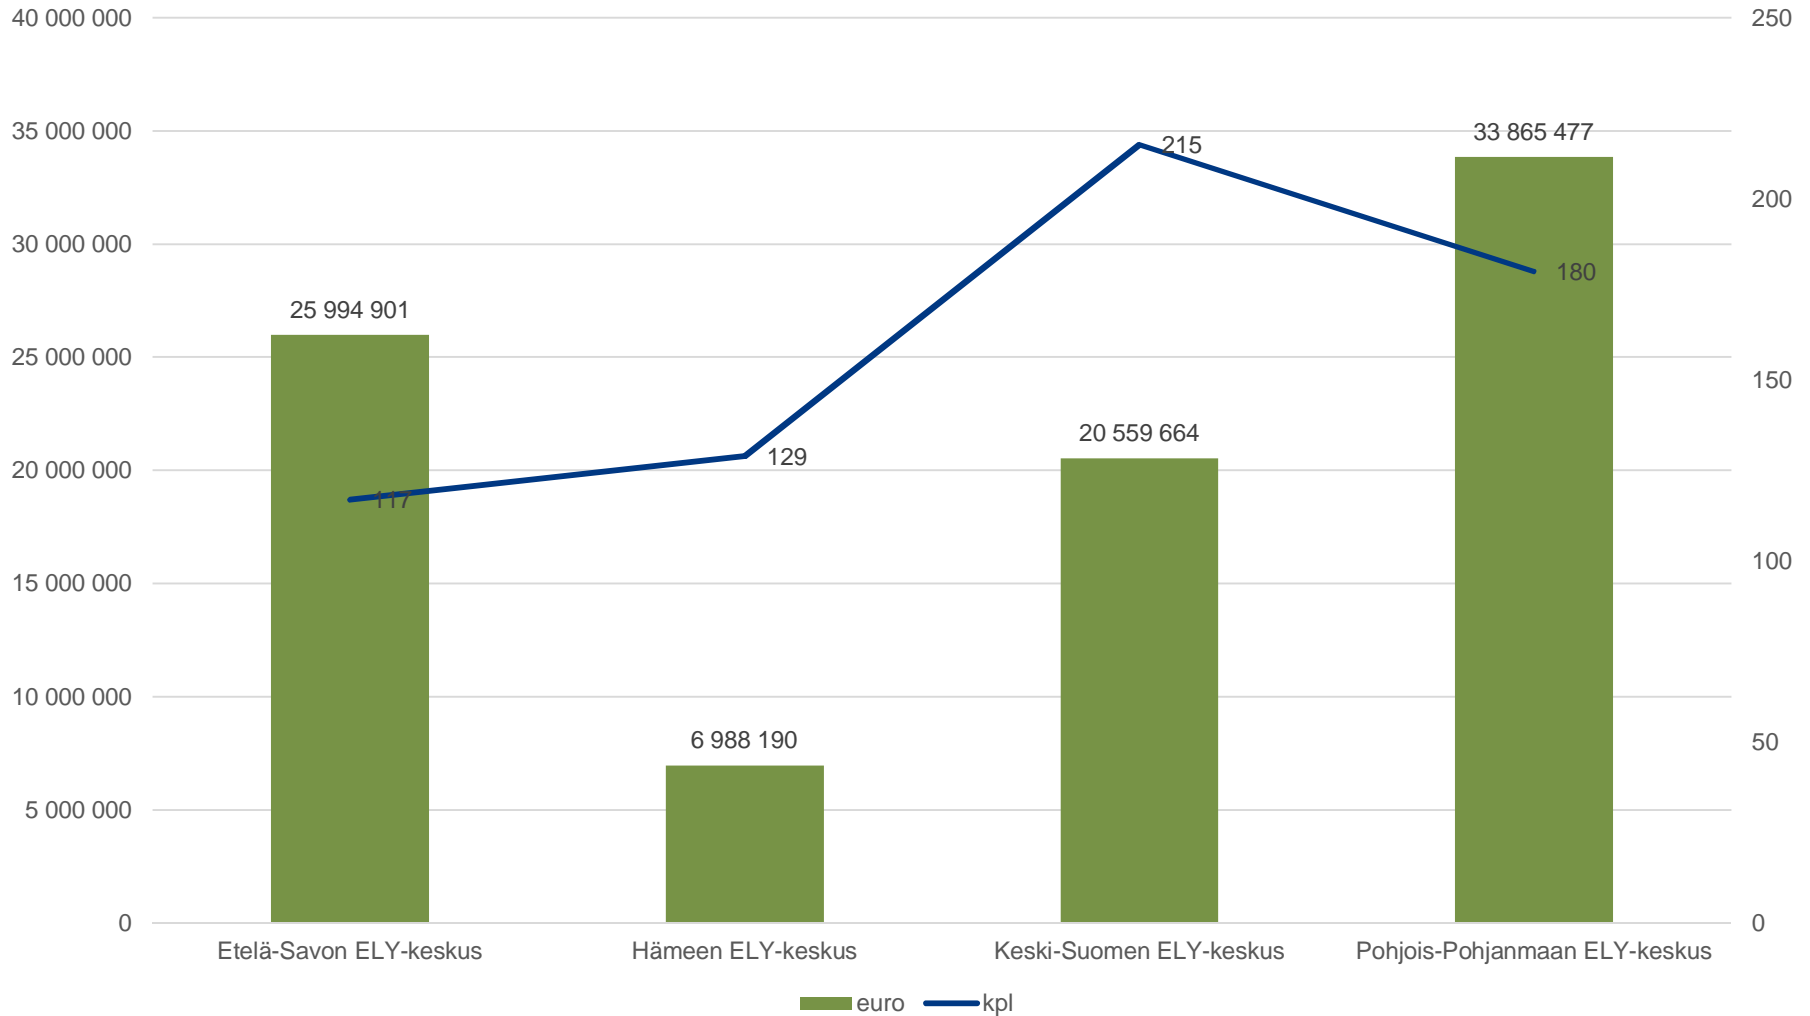

Yrityksen kehittämisavustukset, haetut v. 2016

RR-alueet, haetut yrityksen kehittämisavustukset 1.1.-30.6.2016

Länsi-Suomi, haetut alueittain 2016

Länsi-Suomi, haetut yrityksen kehittämisavustukset 1.1.-30.6.2016