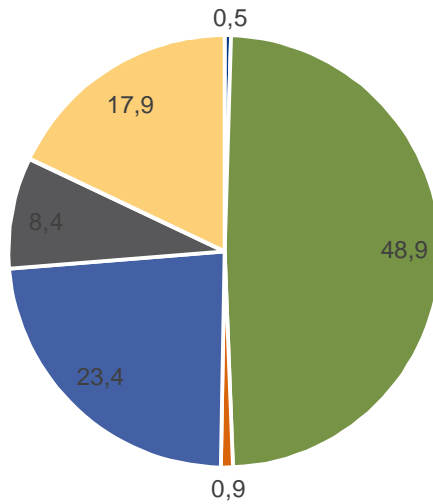

RR-alueet, kehittämisavustushakemukset (kpl/kk) 4/2015 - 7/2016

Haetut kehittämisavustukset RR- alueittain 4/2015-7/2016

RR-alueet, käsitelty (kpl) ja myönnetty (euroa) v. 2016

RR-alueet, käsitelty (kpl) ja myönnetty (euroa) 1.1.-30.6.2016

Länsi-Suomi, käsitelty (kpl) ja myönnetty (euroa) v. 2016

Länsi-Suomi, käsitelty (kpl) ja myönnetty (euroa) 1.1.-30.6.2016

Rahoituksen kohdistuminen 2016 RR-alueilla eri toimenpiteisiin

Häme

- Hankkeen valmistelu
- Kansainvälistyminen
- Muu kehittämistoimenpide
- Tuotteiden, palvelujen ja tuotantomenetelmien kehittäminen
- Yrityksen liiketoimintaosaaminen
- Investoinnit