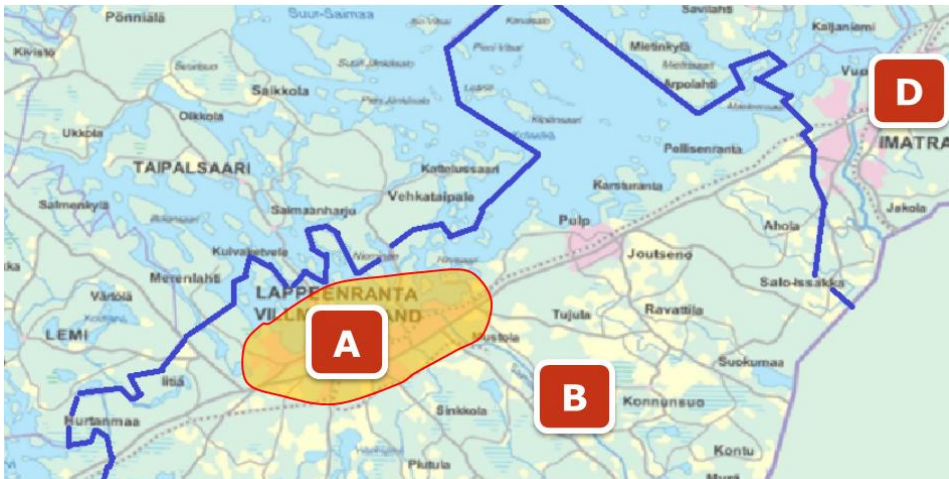

LIPPUTUOTTEET, LIPPUJEN HINNAT JA HINTAVYÖHYKKEET

Kertaliput

		1 vyöhyke	2 vyöhykettä	3 vyöhykettä
Aikuinen 17- v.	Perusmatka	3,20 €	6,50 €	9,00 €
Junnu 7-16 v.	Perusmatka	2,00 €	3,70 €	5,10 €

(1 vyöhyke: A tai B tai D, 2 vyöhykettä: AB tai BD tai 3 vyöhykettä: ABD)

Arvolippu

		1 vyöhyke	2 vyöhykettä	3 vyöhykettä
Aikuiset	Perusmatka	2,45 €	5,00 €	6,90 €
<i>Lpr-Jno-Imatra</i>	<i>Hiljainen aika</i>	1,80 €	3,75 €	5,25 €
Opiskelijat	Perusmatka	1,60 €	3,27 €	3,45 €
<i>Lpr-Jno-Imatra</i>	<i>Hiljainen aika</i>	1,15 €	2,45 €	2,58 €
+65 seniori	Perusmatka	2,45 €	5,00 €	6,90 €
<i>Lpr-Jno-Imatra</i>	<i>Hiljainen aika</i>	1,15 €	3,75 €	5,25 €
Junnu 7-16 v.	Perusmatka	1,40 €	2,86 €	3,02 €
<i>Lpr-Jno-Imatra</i>	<i>Hiljainen aika</i>	1,00 €	2,14 €	2,24 €

Hiljainen aika = viikonloput, arkipyhät ja arki-illat klo 17.30 jälkeen. +65 seniorilipulla matkustettaessa hiljainen aika on näiden lisäksi myös arkisin klo 9-14. Hiljaisen ajan hinnat voimassa Lappeenrannan suunnasta lähtevissä vuoroissa. Imatran suunnasta lähtevissä vuoroissa käytössä aina perusmatkan hinnat.

Kerta- ja arvolippujen hintaan sisältyy 60 minuutin vaihto-oikeus maksettujen vyöhykkeiden sisällä (pl. vyöhyke D muiden kuin ELY-keskuksen runkoliikenteen osalta).

Vyöhykekartta

Kausilipputuotteet:

Lappeenrannan kaupungin Waltti-lipputuotteet - 30 päivän kausiliput

	1 vyöhyke	2 vyöhykettä	3 vyöhykettä (D:lle eli Imatralle)
Aikuiset	54,00 €	56,00 €	65,00 €
+ 65 seniori	54,00 €	56,00 €	65,00 €
Opiskelijat	42,00 €	44,00 €	55,00 €
Junnu 7-16 v.	33,00 €	36,00 €	40,00 €

Waltti-lippujen lisälatauksesta veloitetaan autossa kahden euron (2 €) latausmaksu.