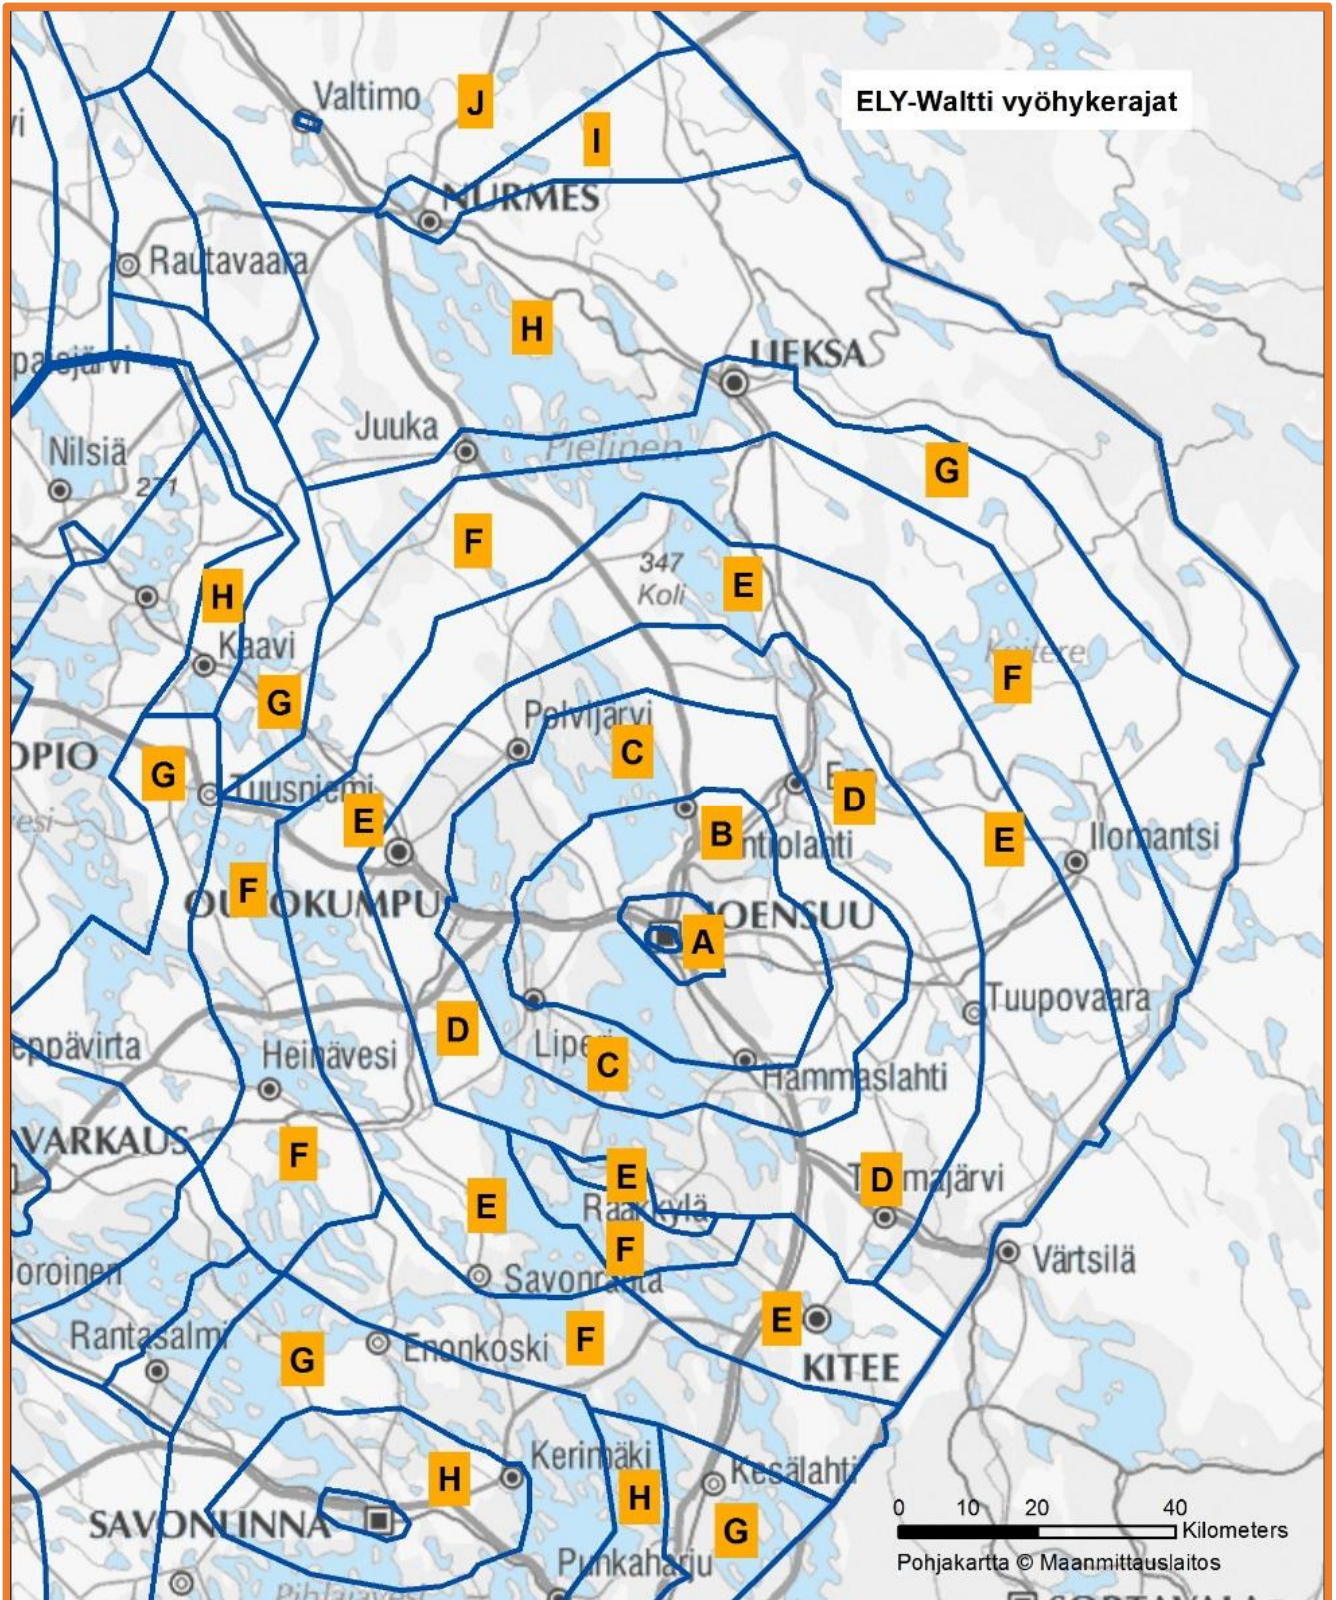

ELY-KESKUKSEN WALTTI-LIIKENTEN VYÖHYKEKARTTA