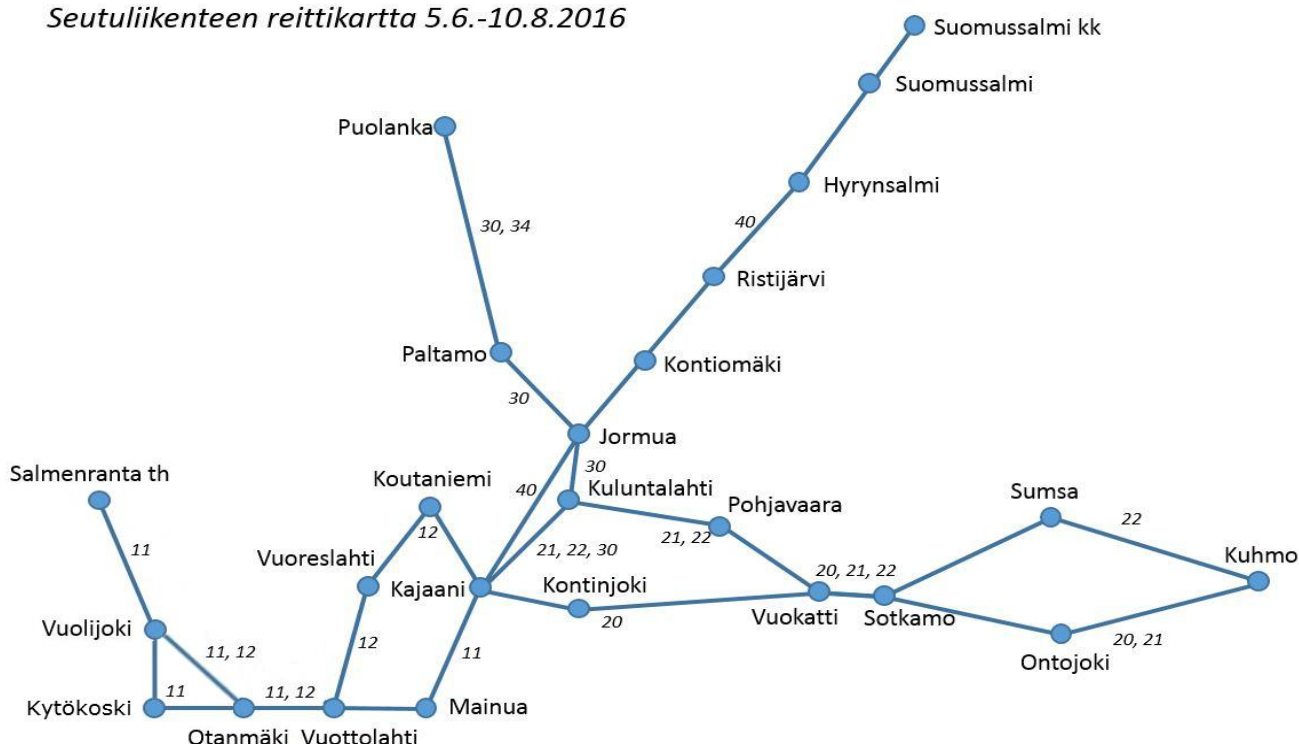

Kajaanin seudun joukkoliikenteen seutuliikenteen aikataulukirjaan on koottu 5.6.-10.8.2016 voimassa olevat seutuliikenteen aikataulut.

- 11 Vuolijoki / Otanmäki - Mainua - Kajaani
- 12 Kajaani - Koutaniemi - Vuoreslahti - Vuolijoki
- 20 Kajaani - Kontinjoki - Sotkamo - Ontojoki - Kuhmo
- 21 Kajaani - Pohjavaara - Sotkamo - Ontojoki - Kuhmo
- 22 Kajaani - Pohjavaara - Sotkamo - Sumsa - Kuhmo
- 30 Kajaani - Kuluntalahti - Paltamo - Puolanka
- 34 Puolanka - Paltamo ras
- 40 Suomussalmi kk - Suomussalmi - Kajaani

Seutuliikenteen linjojen 20-40 pysäkkikohtaiset aikataulut ovat saatavilla Matka.fi-palvelusta osoitteessa www.matka.fi. Kaikissa aikataulukirjassa olevissa vuoroissa kelpaavat Waltti-järjestelmän mukaiset lipputuotteet. Samoilla yhteysväleillä kulkee myös vuoroja, joissa Waltti-järjestelmän mukaiset lipputuotteet eivät kelpaa. Näiden vuorojen aikatauluja ei ole tässä aikataulukirjassa, vaan ne löytyvät liikenteenharjoittajien internet-sivuilta tai muista aikatauluhakupalveluista.

Osa vuoroista (linjan 34 kaikki vuorot sekä osa linjojen 22 ja 40 vuoroista) ajetaan vain erillisestä kutsusta. Kutsuliikennevuorot ja ohjeet vuorojen kutsumiseksi on merkitty aikatauluihin.

Kajaanin seudun joukkoliikenne

Seutuliikenteen reittikartta 5.6.-10.8.2016