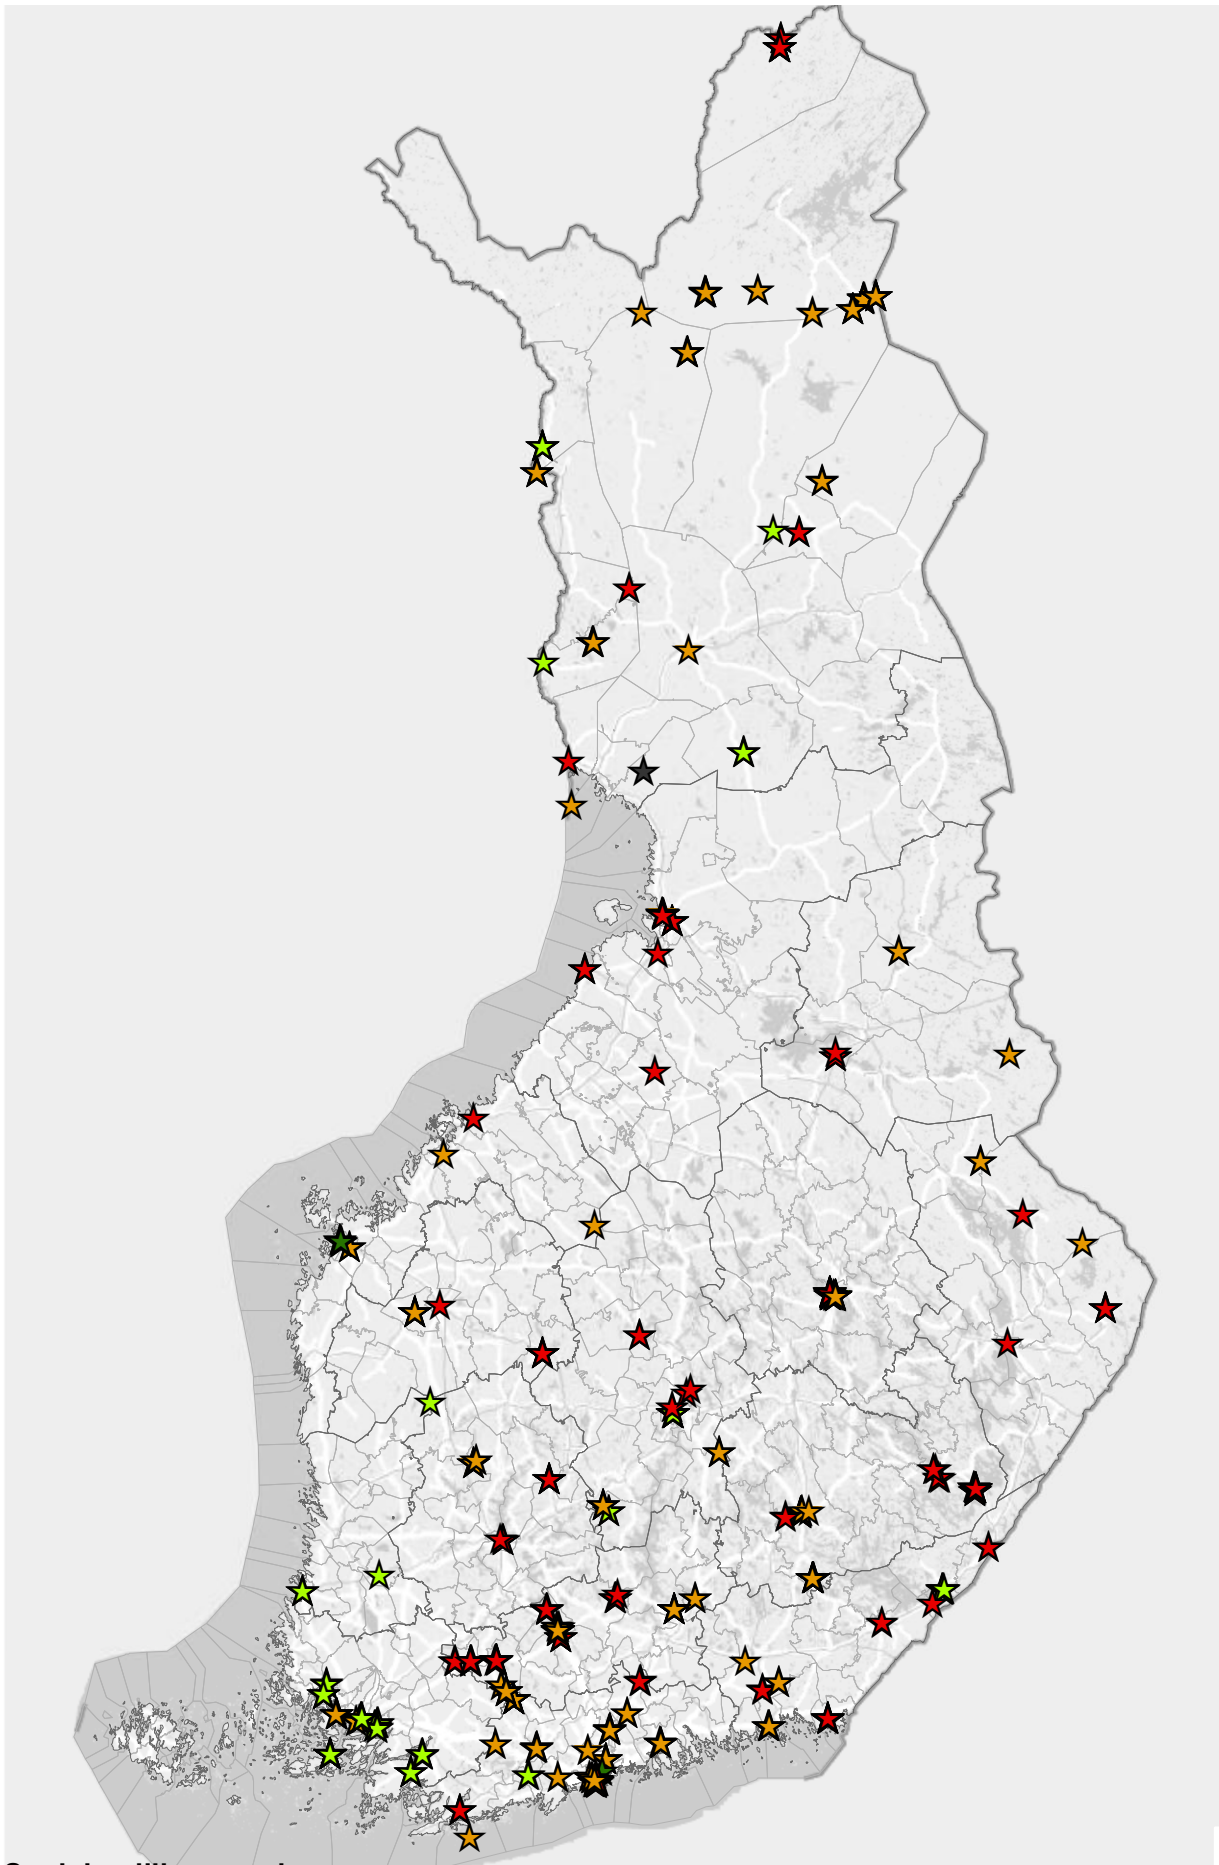

# Asetuksella suojellut kohteet

## Suojelun liikennevalo

- ★ Tuhoutunut
- ★ Suojeluasia otettava vireille (myyty)
- ★ Suojeluasia suositeltava ottaa vireille (ei kiireellinen)
- ★ Suojeluasia vireillä
- ★ Suojeluasia käsitelty

© Varsinais-Suomen ELY-keskus

© Museovirasto

© MML, Esri Finland

Koordinaattijärjestelmä: EUREF FIN TM35FIN