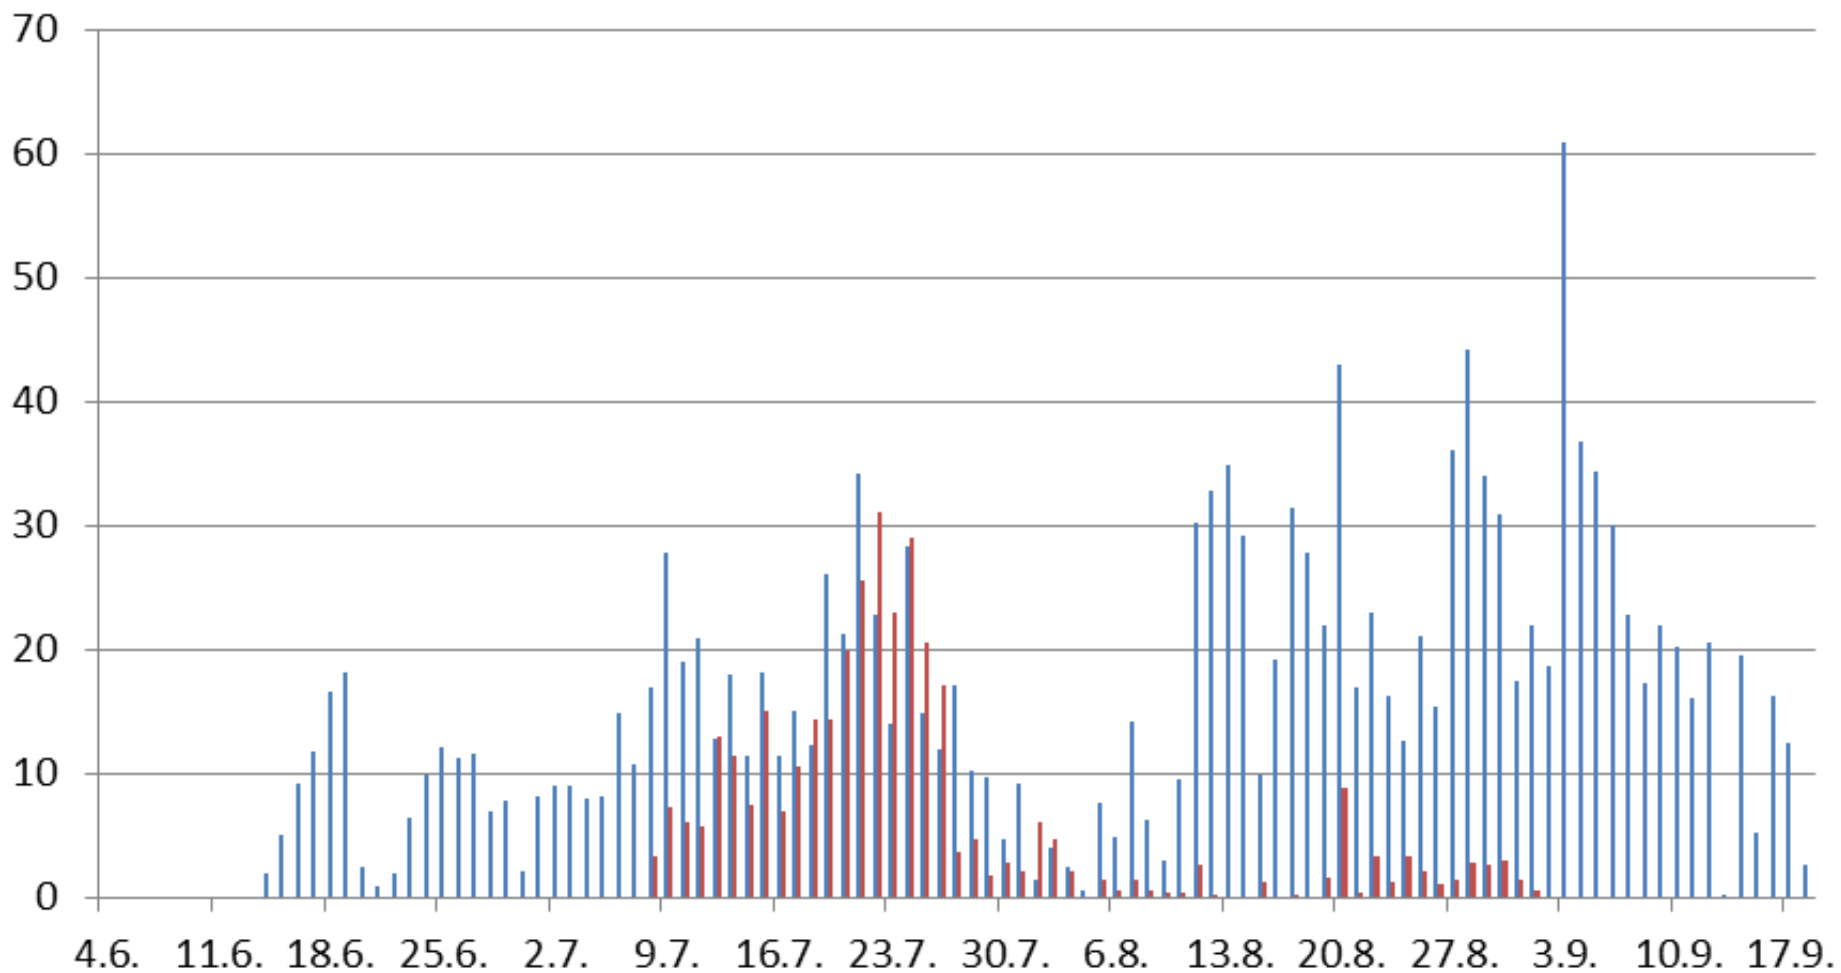

Tenon kyttyrälohi 2019

Panu Orell
Luonnonvarakeskus

■ Lohi ■ Kyttyrälohi

eDna-tulokset