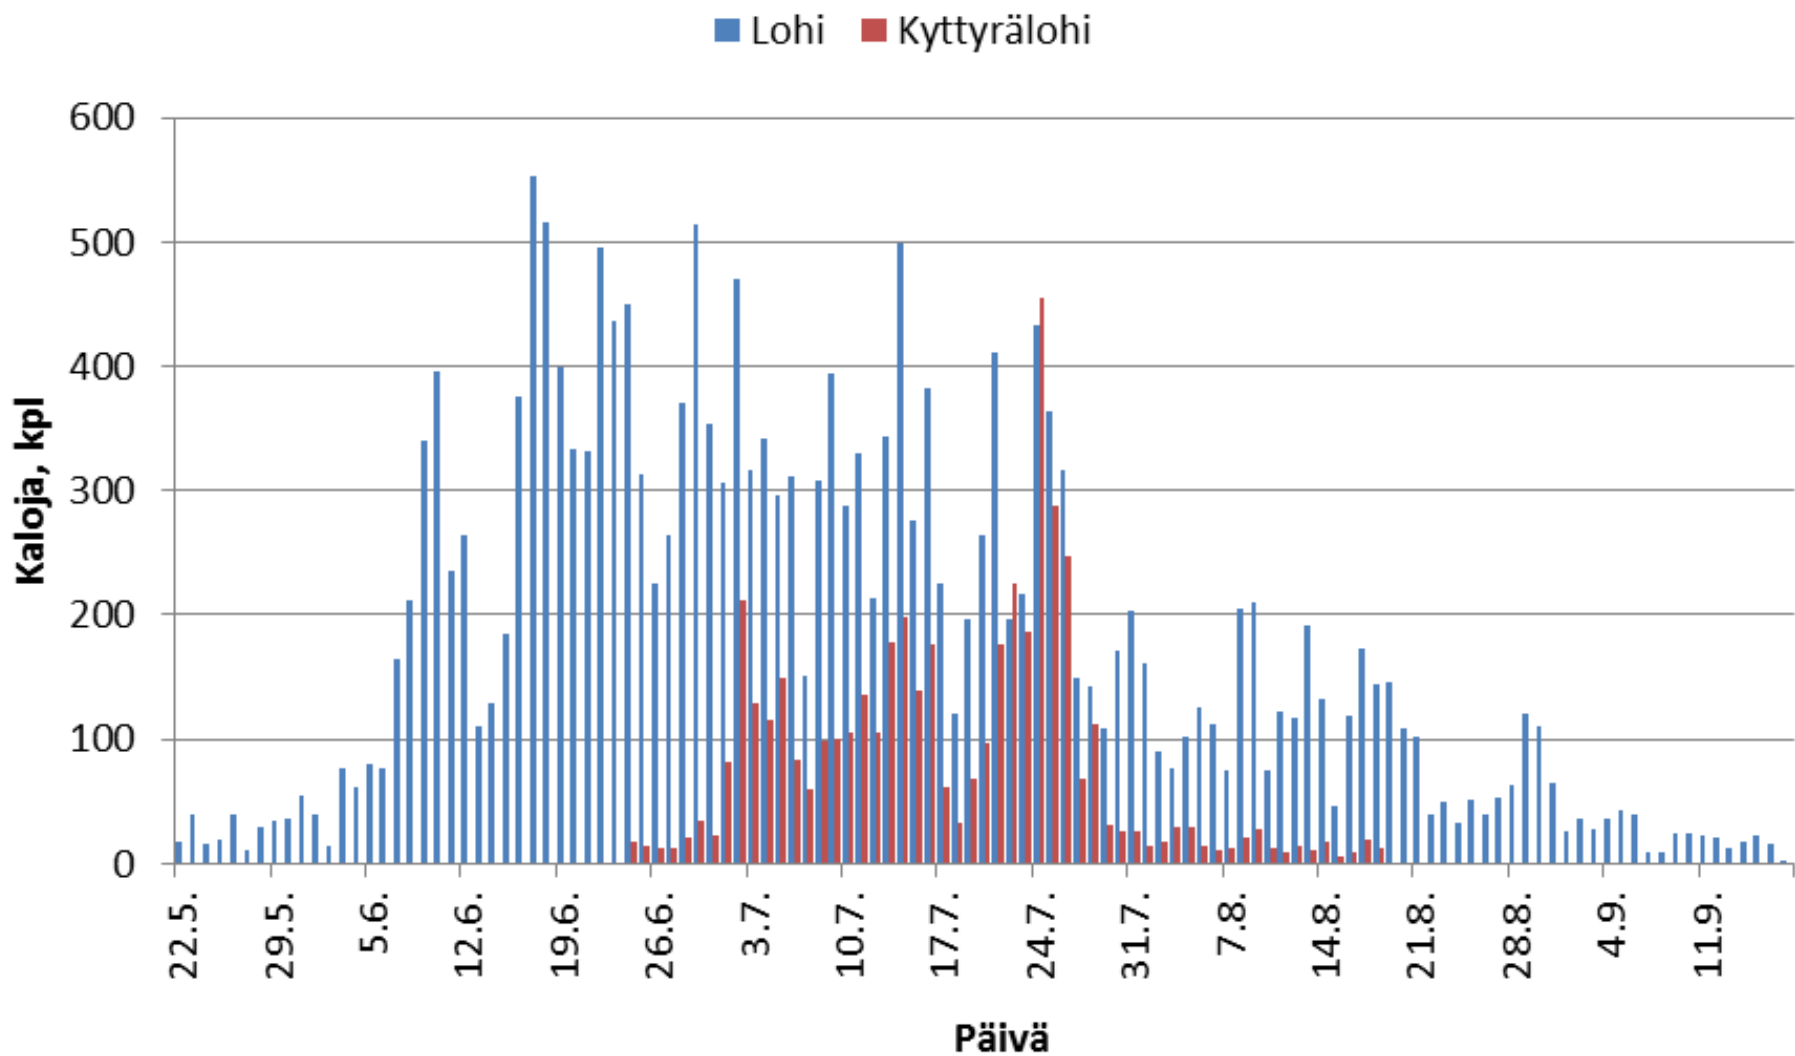

Tenon kyttyrälohi 2019

Panu Orell
Luonnonvarakeskus

■ Lohi ■ Kyttyrälohi

eDna-tulokset