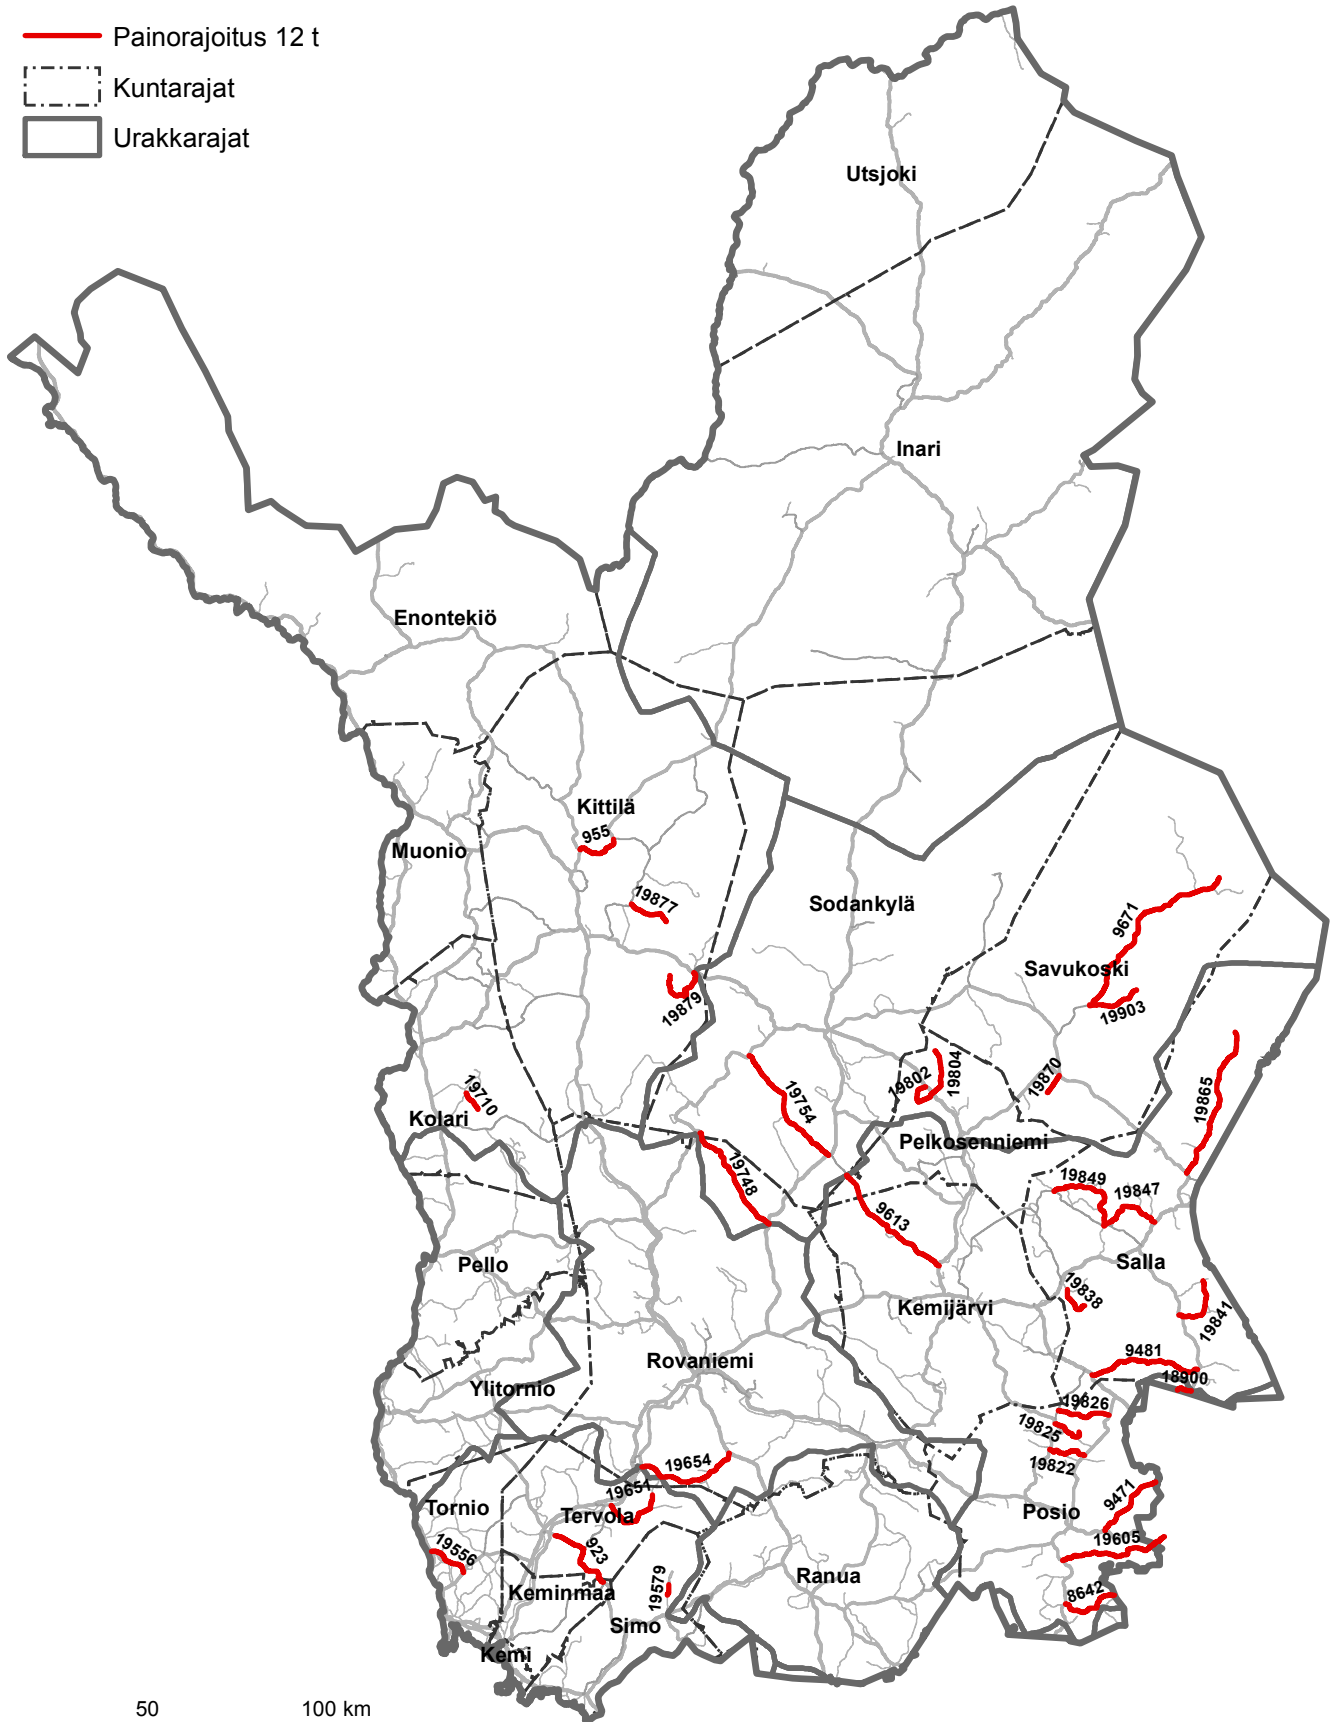

Lapin ELY-keskuksen kevään 2017 painorajoitusennuste

- Painorajoitus 12 t
- Kuntarajat
- Urakkarajat

0 50 100 km