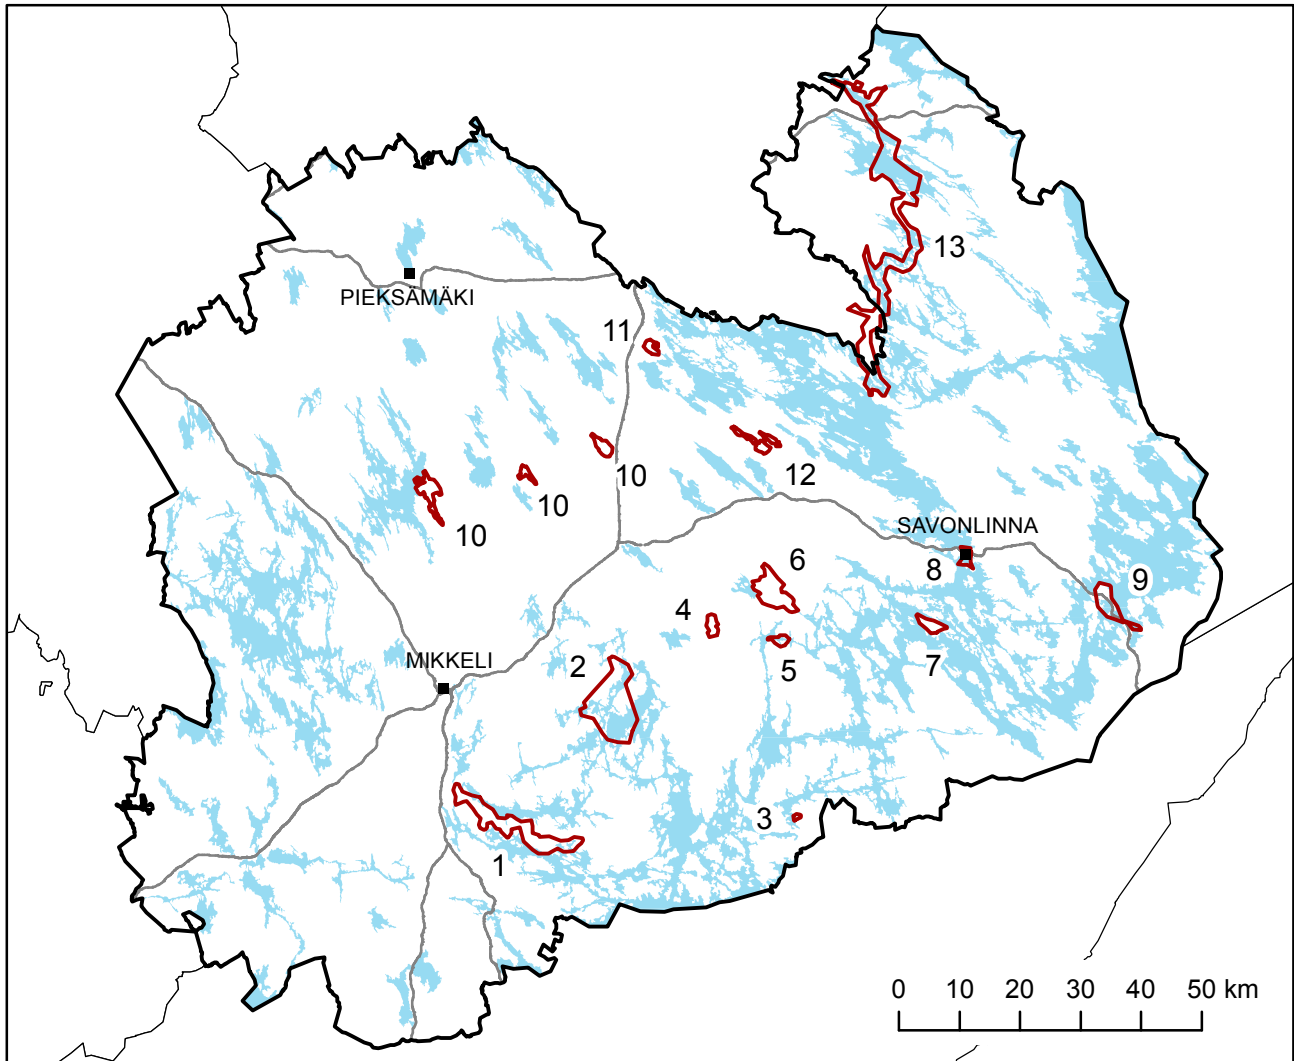

ETELÄ-SAVON VALTAKUNNALLISESTI ARVOKKAAT MAISEMA-ALUEET

© Maanmittauslaitos lupa nro 7/MML/12

© Liikennevirasto

1. Ristiinan veskansan kulttuurimaisema
2. Neitvuoren maisemat
3. Muuramäen maisema
4. Kaskiin viljelymaisema
5. Sulkavan linnavuoren maisema
6. Kuhajärven viljelymaisema
7. Kokonsaaren kulttuurimaisemat
8. Kyrönsalmen kulttuurimaisema
9. Punkaharjun maisemat
10. Savonselän mäkiasutusmaisemat
11. Kotkatlahden kulttuurimaisema
12. Osikonmäen viljelymaisema
13. Heinäveden reitin vesistömaisema