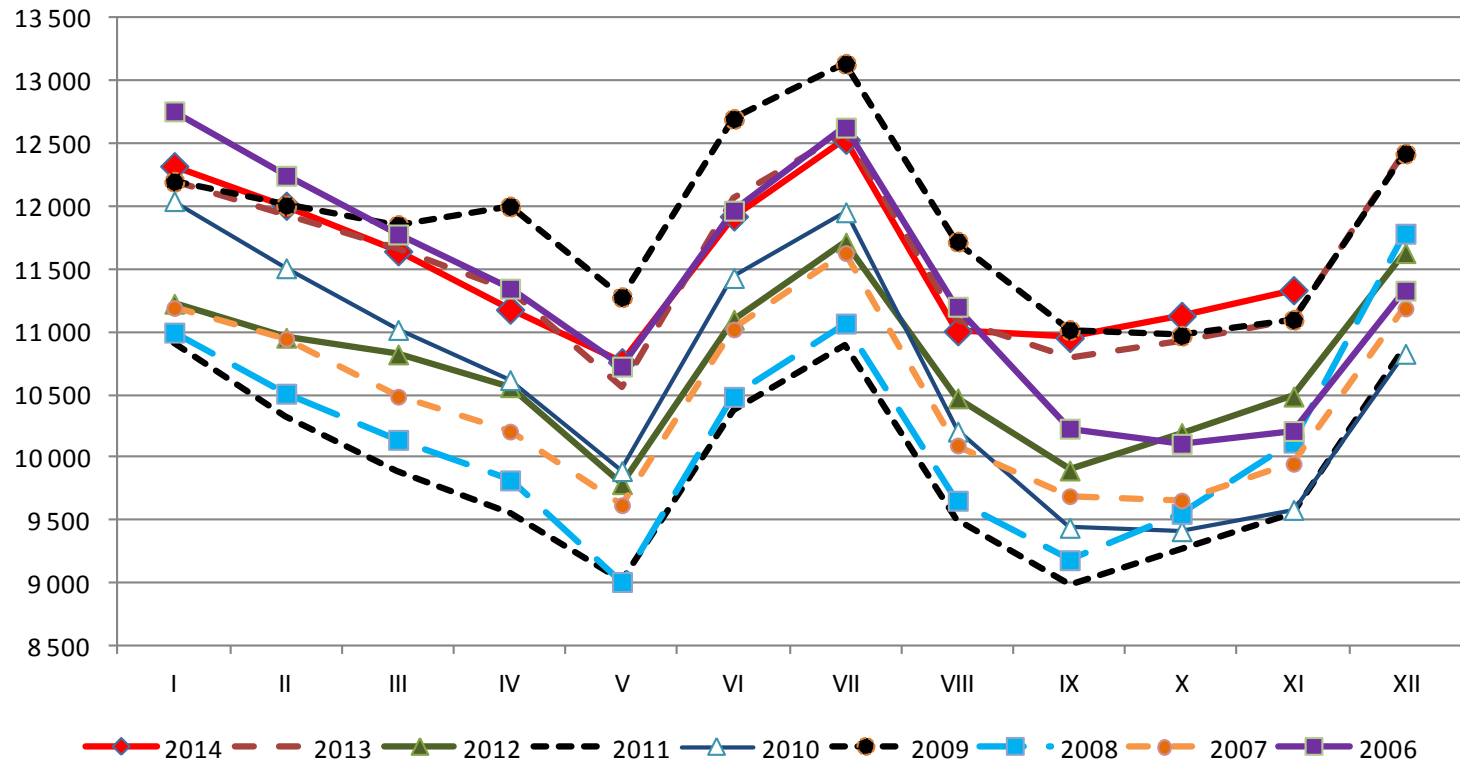

## Työttömät työnhakijat Pohjois-Karjalassa 2006-2014

Lähde: TEM, työnvälitystilastot

## Työttömät työnhakijat iän mukaan Pohjois-Karjalassa

Lähde: TEM, työnvälitystilastot