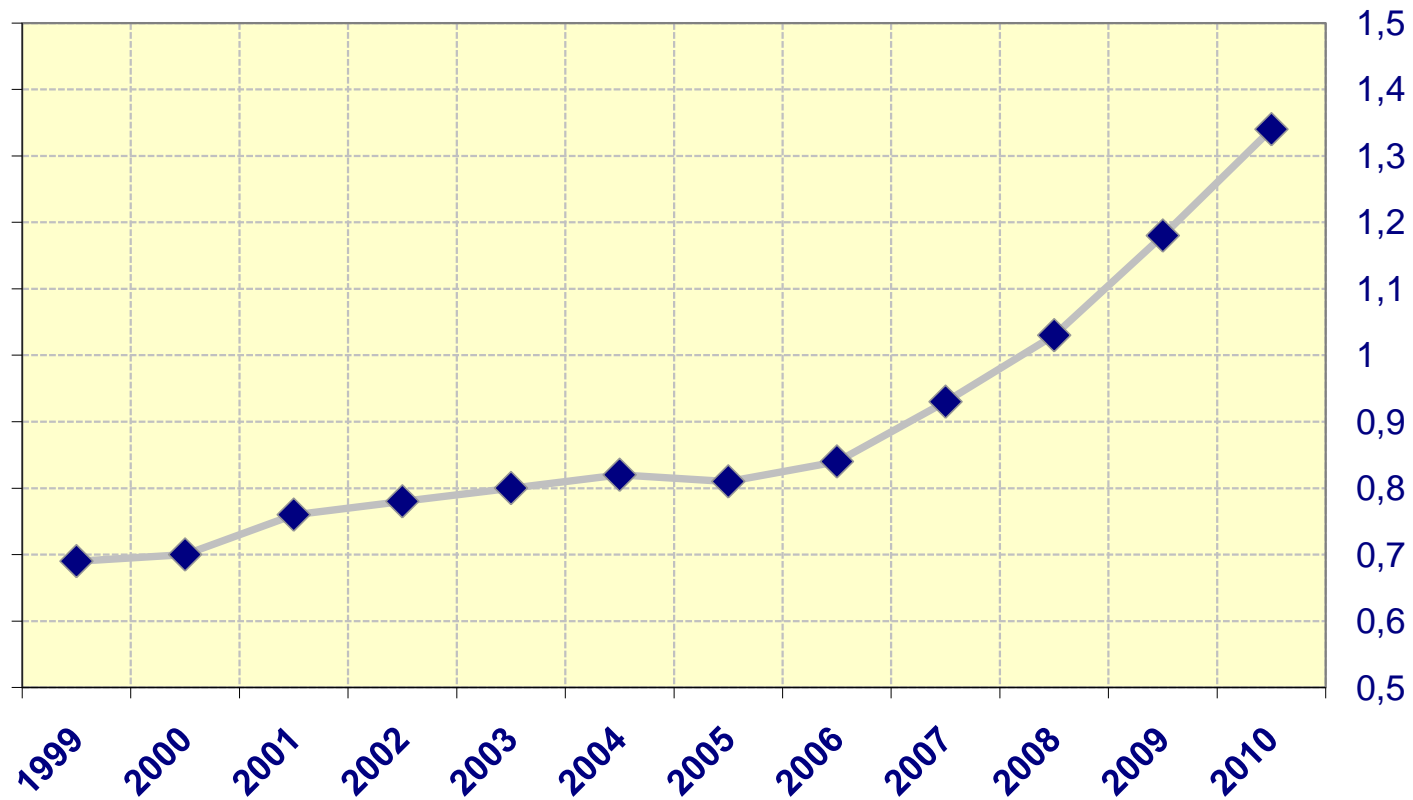

## Tilastotietoa Satakunnassa asuvista ulkomaalaisista

### Satakunnassa pysyvästi asuvien ulkomaan kansalaisten määrän osuus koko väestömäärästä vuodenvaihteessa aikana 1999 - 2010

Asukasmäärä on ennakkoväkiluku

%- osuus väestöstä