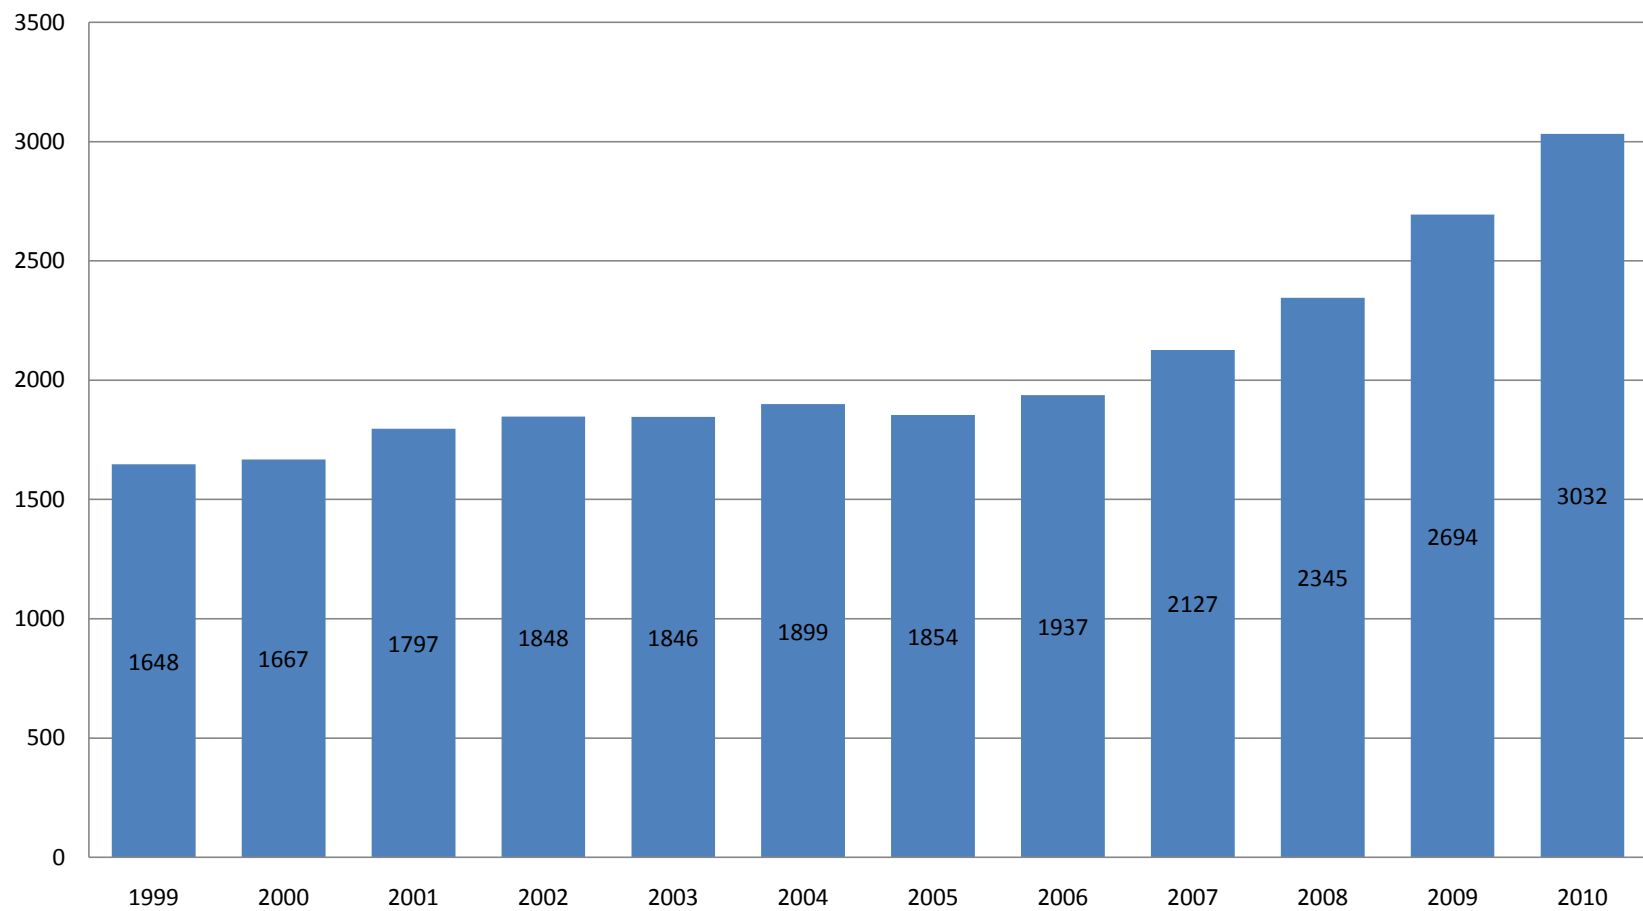

Satakunnassa pysyvästi asuvien ulkomaan kansalaisten määrät vuosina 1999 - 2010

Lähde: Väestörekisterikeskus

Eniten Satakunnassa ulkomaan kansalaisia on Virossa, Venäjältä ja Puolasta