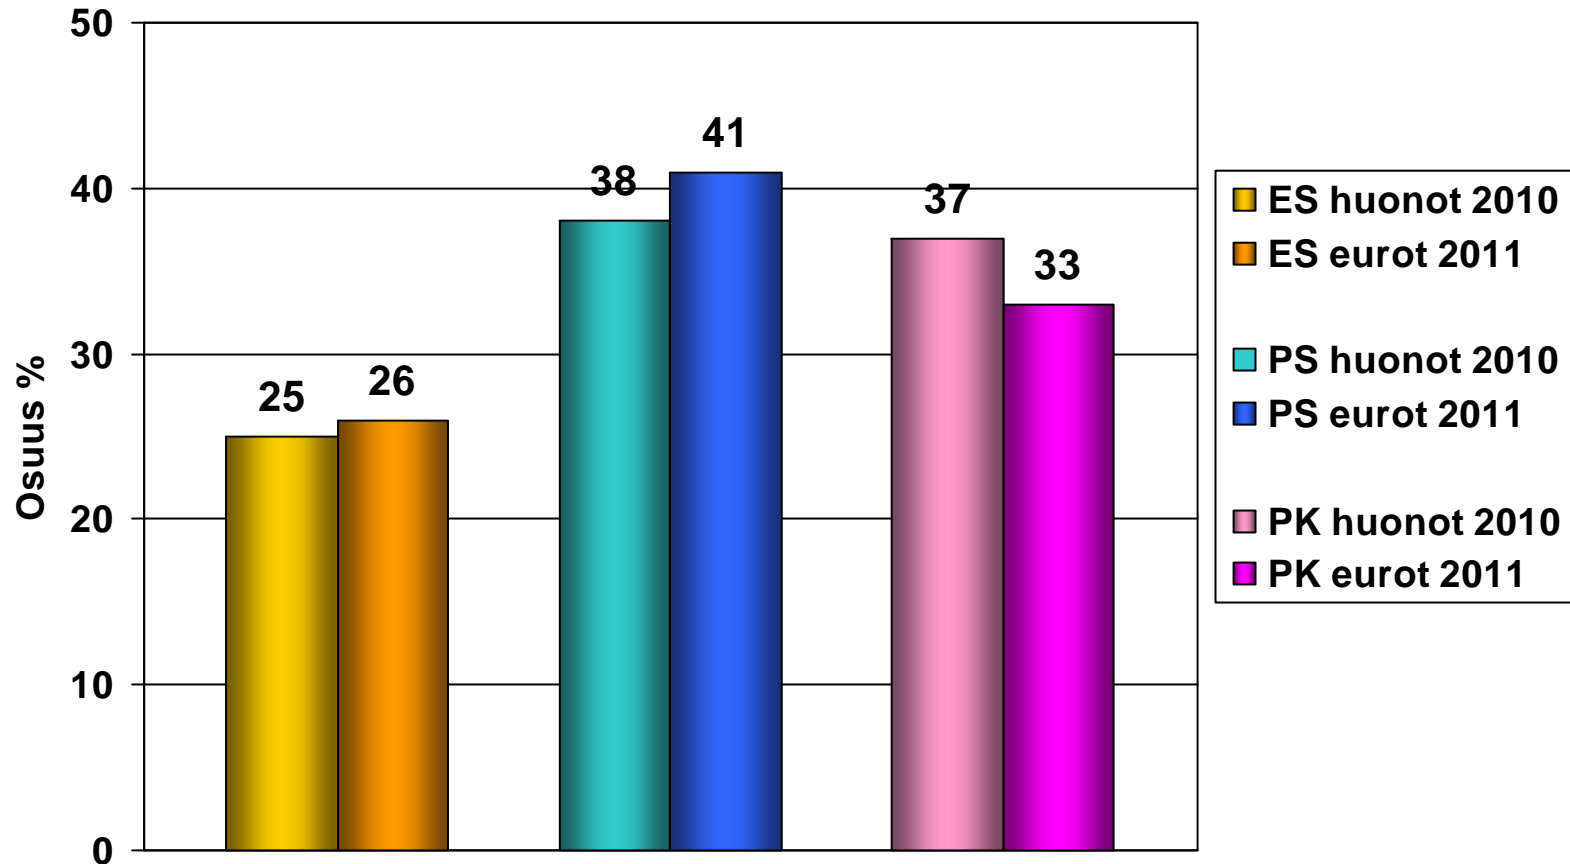

Pohjois-Savon ELY-keskus, huonokuntoiset päällystetyt tiet v. 2011

Huonot päällysteet ja rahoitus maakunnittain

Päällysteiden uusimismäärät v. 2010 ja 2011 pääteillä ja muilla teillä