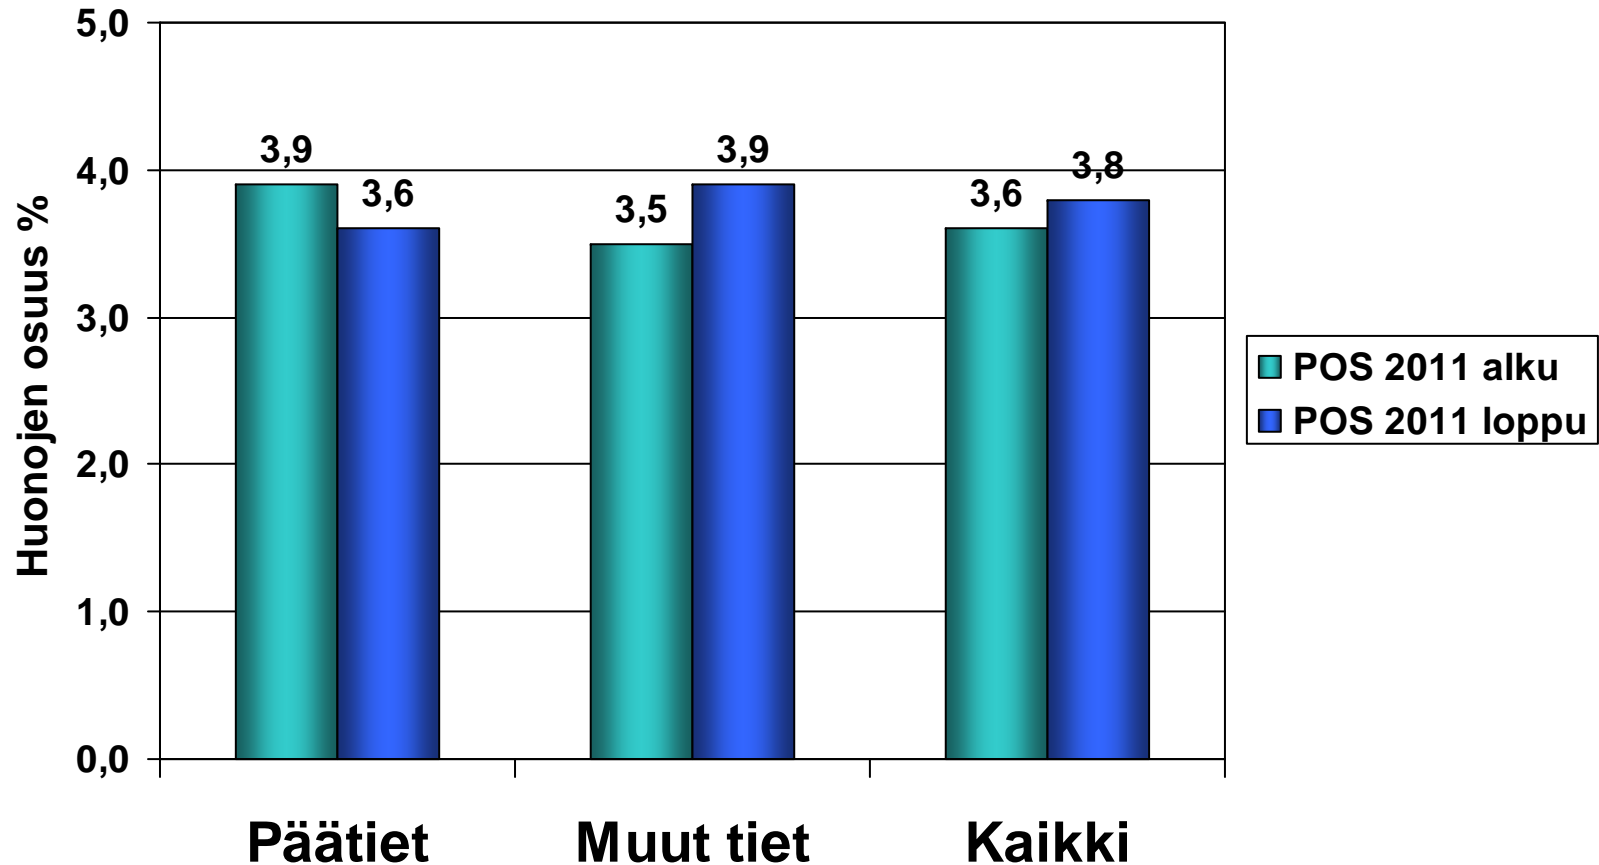

Pohjois-Savon ELY-keskus, huonokuntoiset päällystetyt tiet v. 2011

Huonot päällysteet ja rahoitus maakunnittain

Päällysteiden uusimismäärät v. 2010 ja 2011 pääteillä ja muilla teillä