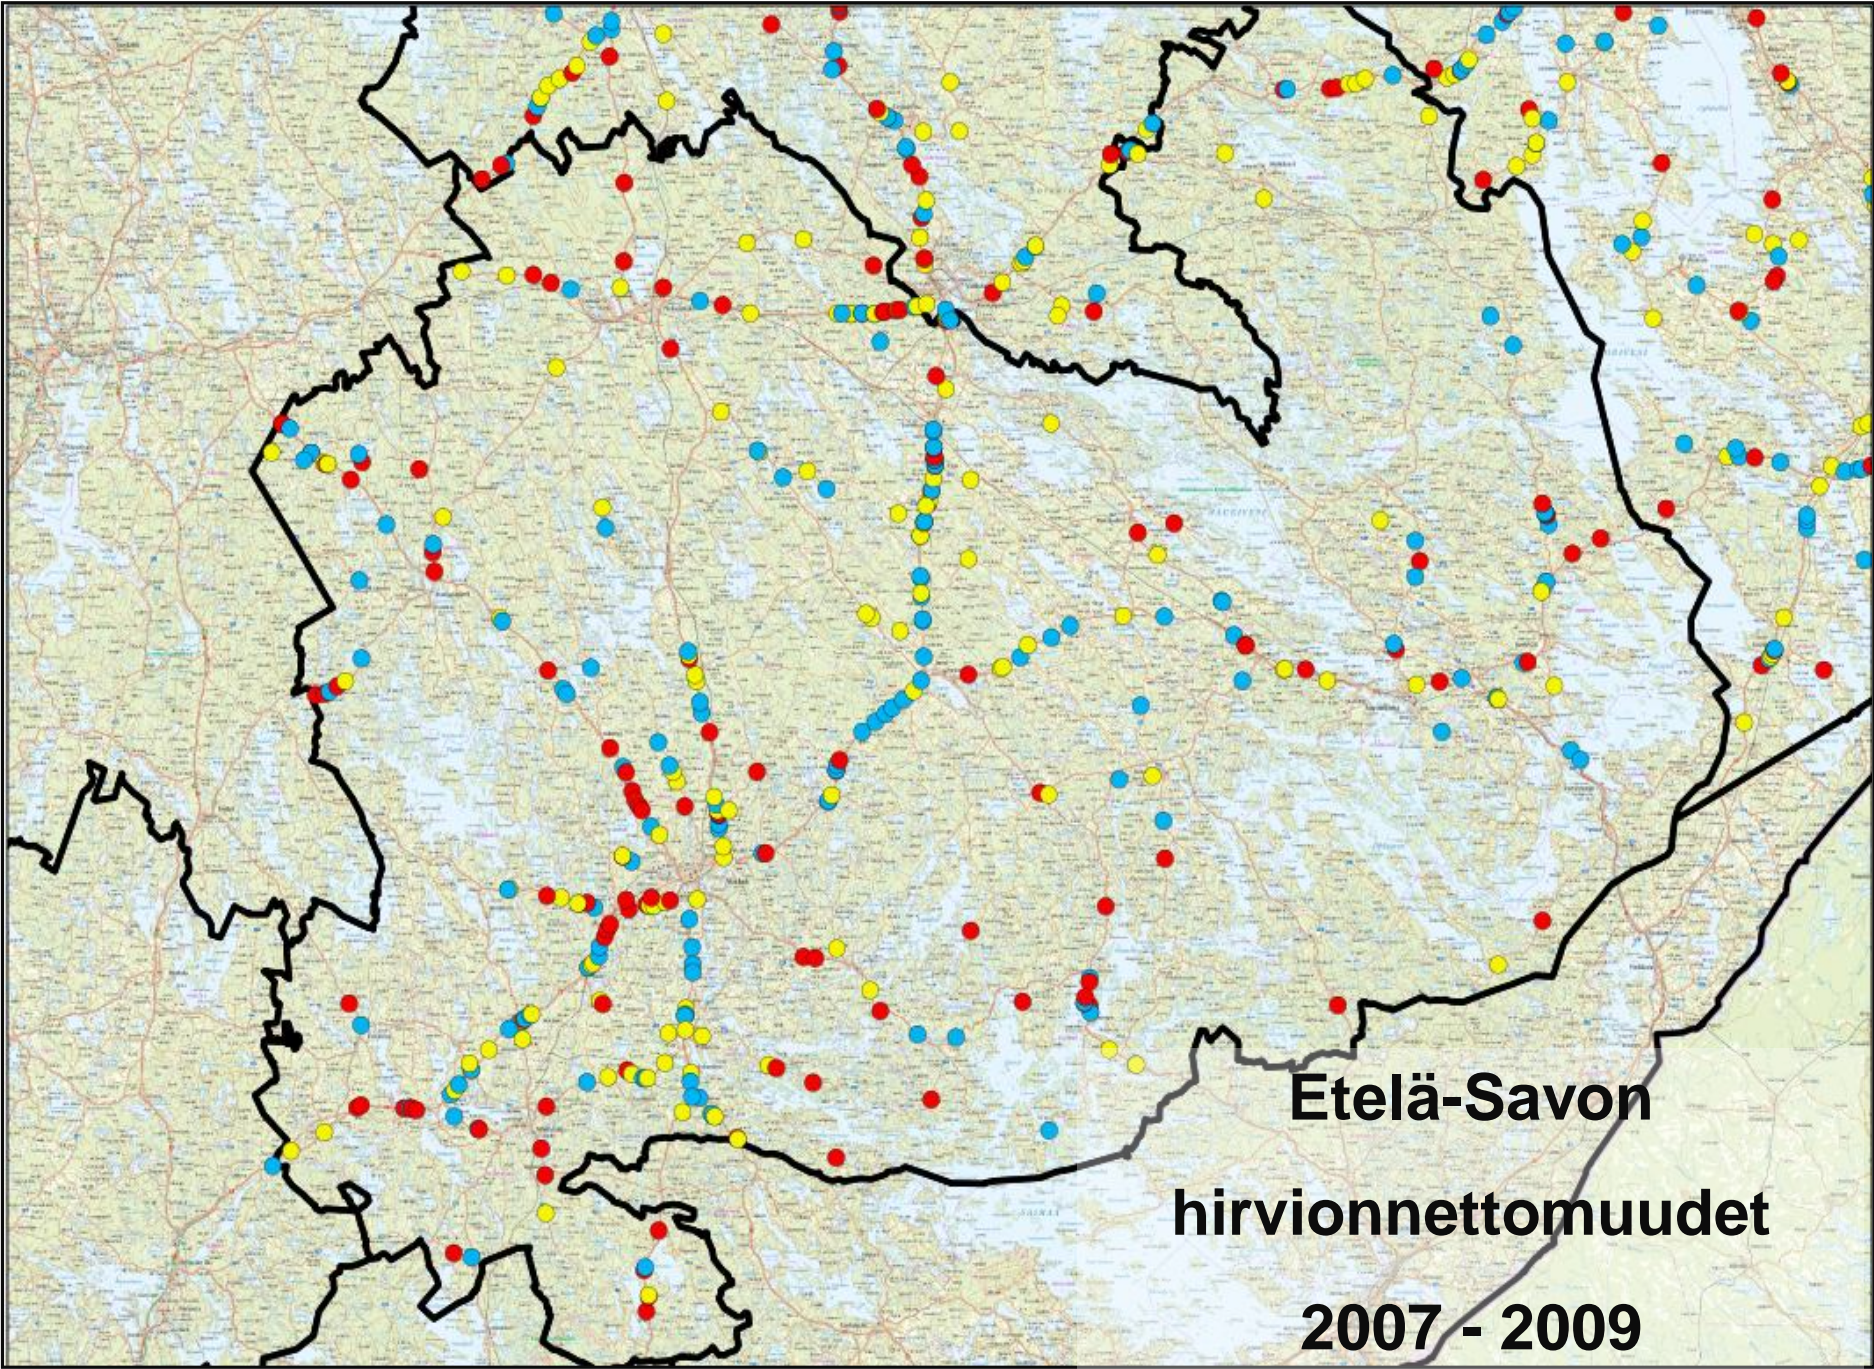

## Henkilövahinkoon johtaneet hirvionnettomuudet 2000-2009

- 10 vuoden aikana on tapahtunut yhteensä 244 henkilövahinkoon johtanutta hirvionnettomuutta, joissa on loukkaantunut 317 henkilöä.
- Hirvionnettomuuksissa on kuollut yhteensä 13 henkilöä.

| Henkilövahinkoon johtaneet onnettomuudet | 2005      | 2006      | 2007      | 2008      | 2009      |
|--|-----------|-----------|-----------|-----------|-----------|
| Pohjois-Karjala                          | 7         | 7         | 7         | 7         | 3         |
| Pohjois-Savo                             | 7         | 10        | 6         | 5         | 7         |
| Etelä-Savo                               | 6         | 6         | 4         | 4         | 10        |
| <b>Yhteensä</b>                          | <b>20</b> | <b>23</b> | <b>17</b> | <b>16</b> | <b>20</b> |

# Pohjois-Karjalan hirvionnettomuudet 2007-2009

- 2007 sininen
- 2008 keltainen
- 2009 punainen

Elinkeino-, liikenne- ja ympäristökeskus  
Närings-, trafik- och miljöcentralen  
Centre for Economic Development, Transport and the Environment

# Pohjois-Savon hirvionnettomuudet 2007-2009

- 2007 sininen
- 2008 keltainen
- 2009 punainen

**Etelä-Savon**

**hirsivionnettomuudet**

**2007 - 2009**