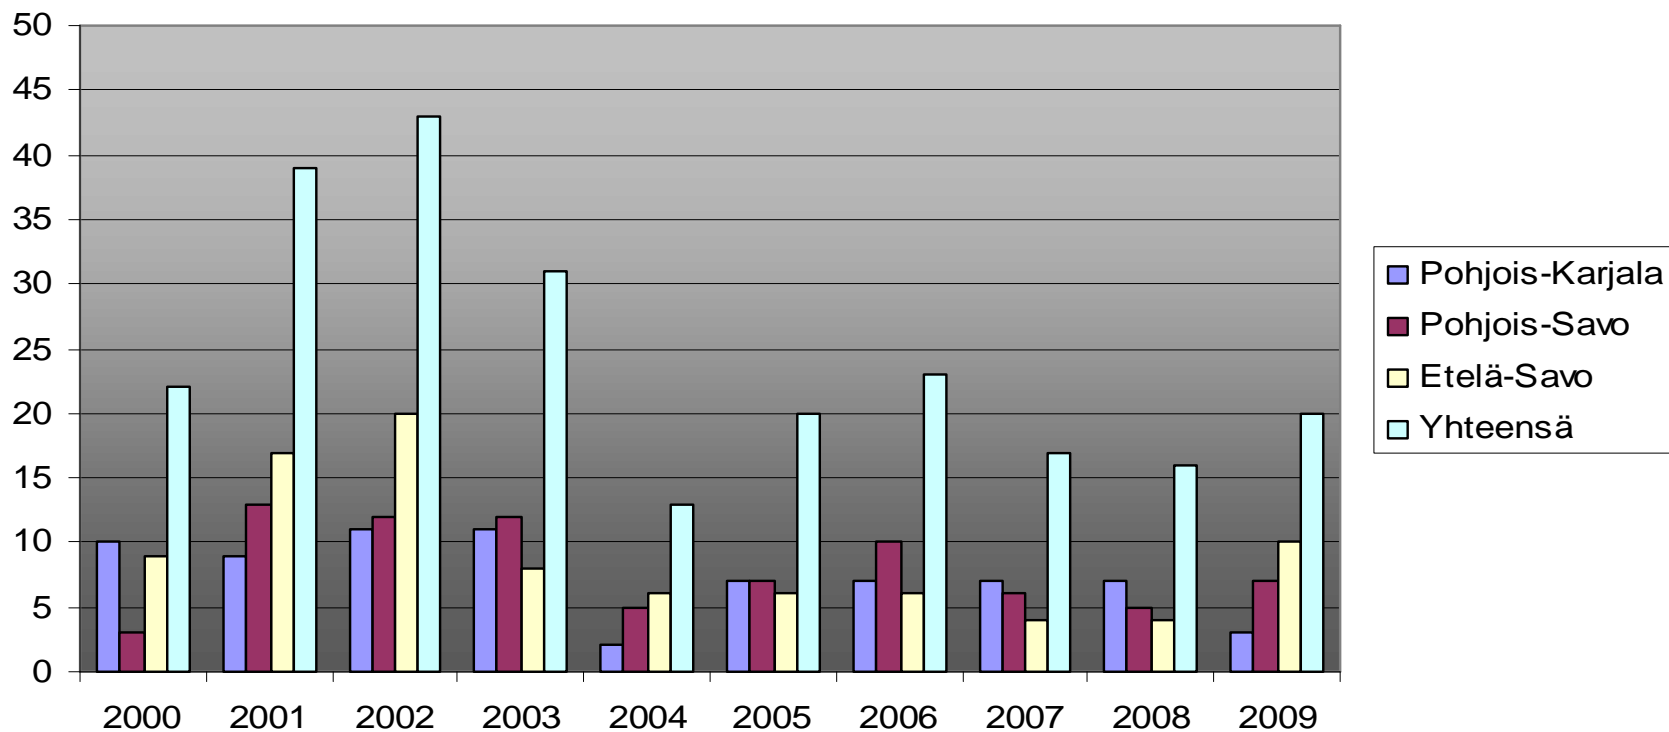

# Pohjois-Savon elinkeino-, liikenne- ja ympäristö- keskuksen alueen hirvieläinonnettomuustilanne 2010

## Pohjois-Savon ELY-keskuksen alueen hivionnettomuudet 2000-2009

|                 | 2000 | 2001 | 2002 | 2003 | 2004 | 2005 | 2006 | 2007 | 2008 | 2009 |
|-----------------|------|------|------|------|------|------|------|------|------|------|
| Pohjois-Karjala | 109  | 138  | 147  | 106  | 73   | 94   | 83   | 107  | 101  | 62   |
| Pohjois-Savo    | 118  | 168  | 174  | 125  | 104  | 102  | 115  | 88   | 71   | 86   |
| Etelä-Savo      | 208  | 277  | 195  | 148  | 128  | 110  | 121  | 105  | 91   | 93   |
| Yhteensä        | 435  | 583  | 516  | 379  | 305  | 306  | 319  | 300  | 263  | 241  |

## Henkilövahinkoon johtaneet hirvionnettomuudet 2000-2009

- 10 vuoden aikana on tapahtunut yhteensä 244 henkilövahinkoon johtanutta hirvionnettomuutta, joissa on loukkaantunut 317 henkilöä.
- Hirvionnettomuuksissa on kuollut yhteensä 13 henkilöä.