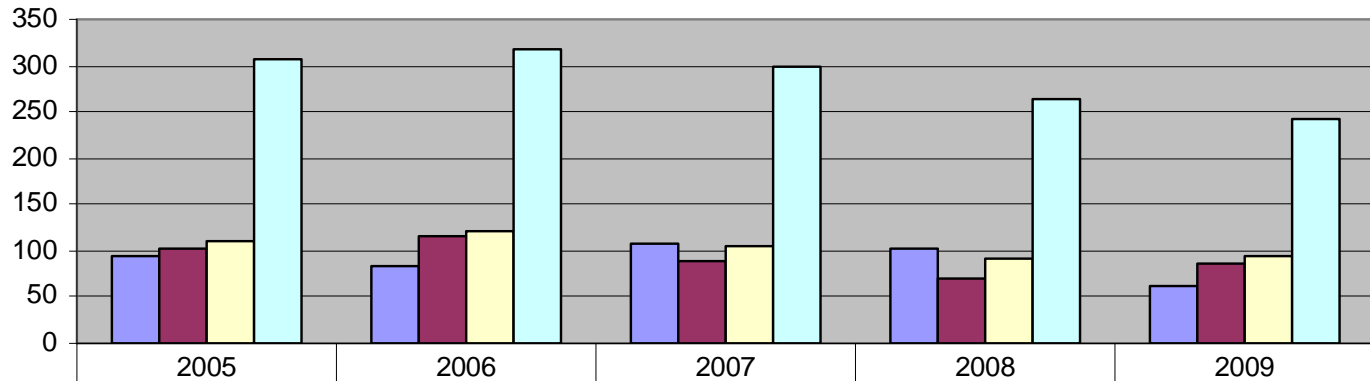

Hirvionnettomuudet 2005 - 2009

■ Pohjois-Karjala	94	83	107	101	62
■ Pohjois-Savo	102	115	88	71	86
■ Etelä-Savo	110	121	105	91	93
■ Yhteensä	306	319	300	263	241

Henkilövahinkoon johtaneet onnettomuudet	2005	2006	2007	2008	2009
Pohjois-Karjala	7	7	7	7	3
Pohjois-Savo	7	10	6	5	7
Etelä-Savo	6	6	4	4	10
Yhteensä	20	23	17	16	20