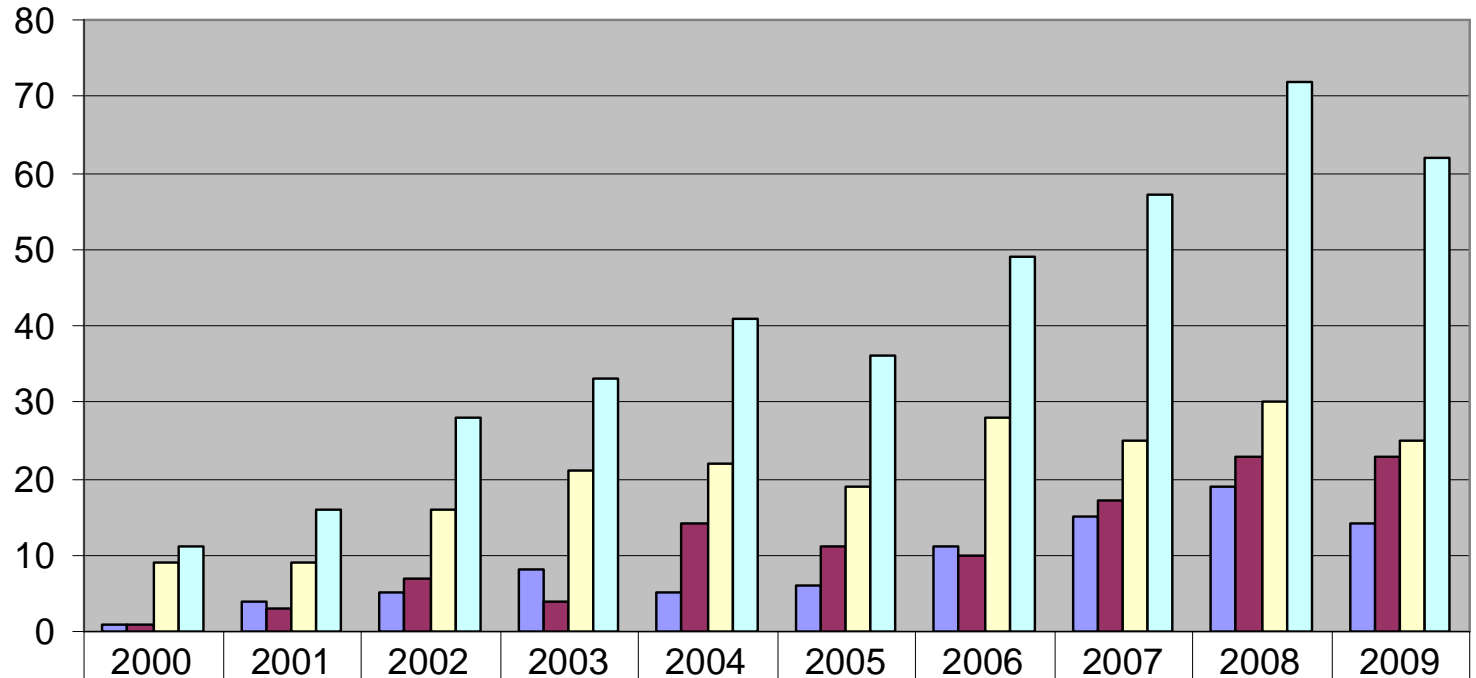

Muut hirvieläinonnettomuudet 2000-2009

■ Pohjois-Karjala	1	4	5	8	5	6	11	15	19	14
■ Pohjois-Savo	1	3	7	4	14	11	10	17	23	23
■ Etelä-Savo	9	9	16	21	22	19	28	25	30	25
■ Yhteensä	11	16	28	33	41	36	49	57	72	62