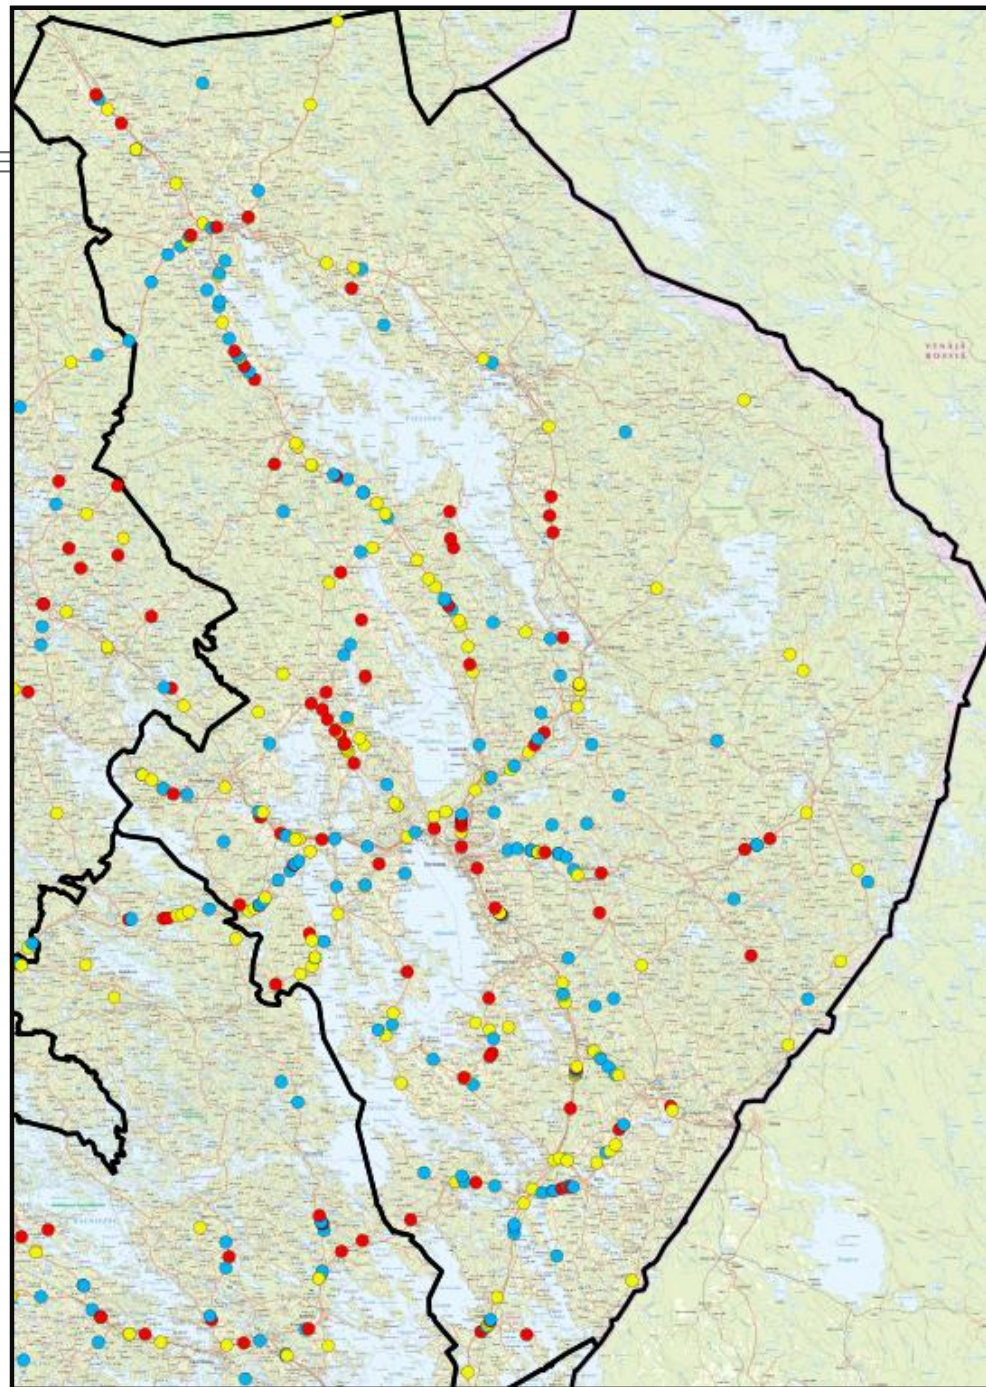

Elinkeino-, liikenne- ja ympäristökeskus
Närings-, trafik- och miljöcentralen
Centre for Economic Development, Transport and the Environment

Pohjois-Karjalan hirvionnettomuudet 2007-2009

- 2007 sininen
- 2008 keltainen
- 2009 punainen