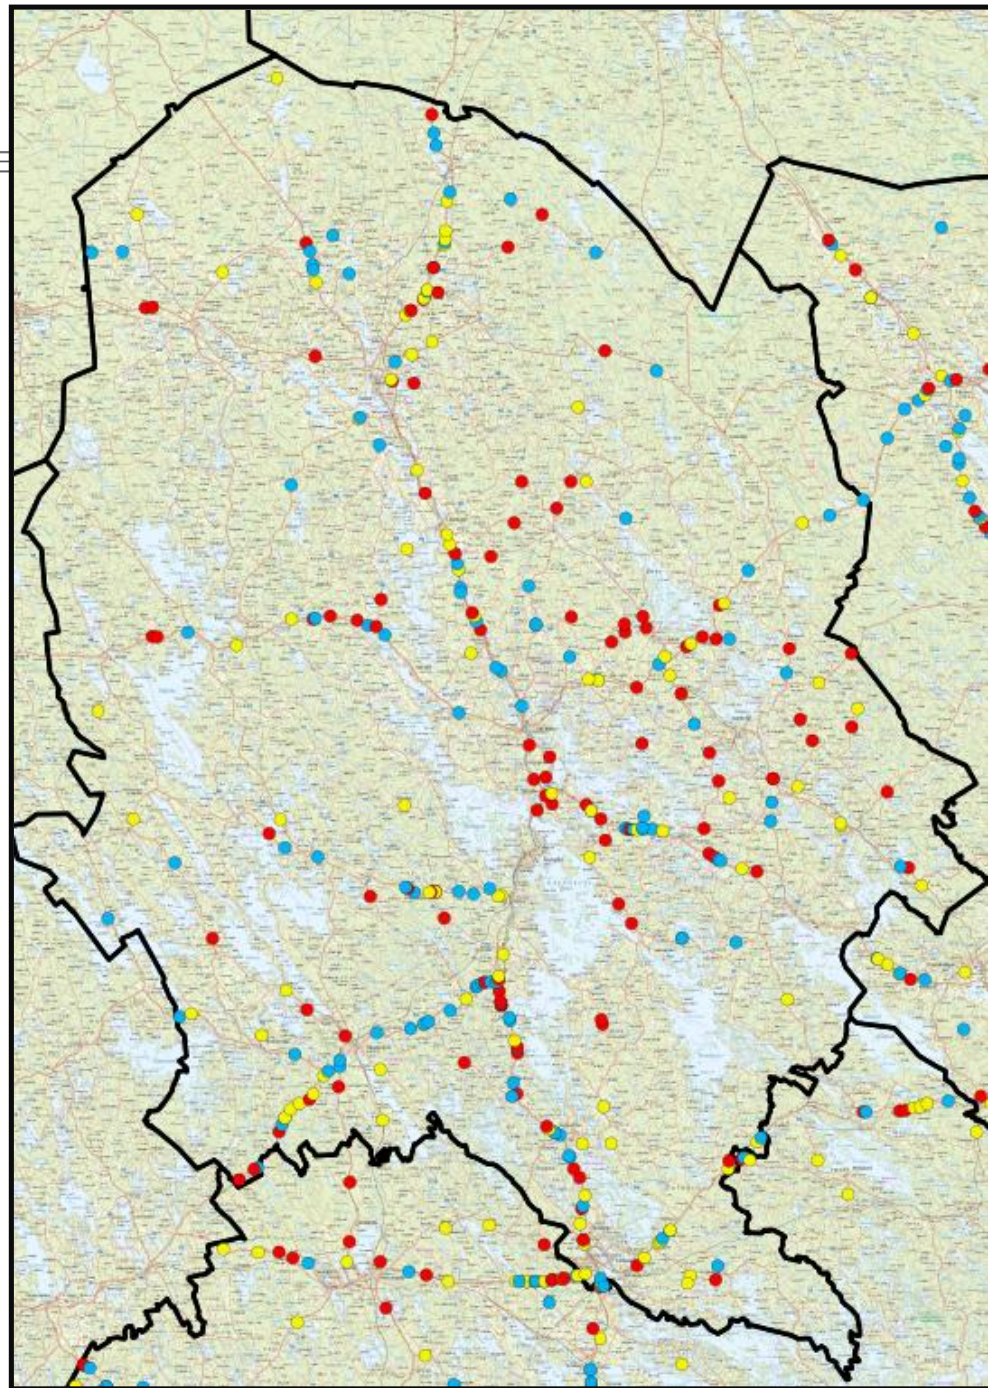

## Henkilövahinkoon johtaneet hirvionnettomuudet 2000-2009

- 10 vuoden aikana on tapahtunut yhteensä 244 henkilövahinkoon johtanutta hirvionnettomuutta, joissa on loukkaantunut 317 henkilöä.
- Hirvionnettomuuksissa on kuollut yhteensä 13 henkilöä.

| Henkilövahinkoon johtaneet onnettomuudet | 2005      | 2006      | 2007      | 2008      | 2009      |
|--|-----------|-----------|-----------|-----------|-----------|
| Pohjois-Karjala                          | 7         | 7         | 7         | 7         | 3         |
| Pohjois-Savo                             | 7         | 10        | 6         | 5         | 7         |
| Etelä-Savo                               | 6         | 6         | 4         | 4         | 10        |
| <b>Yhteensä</b>                          | <b>20</b> | <b>23</b> | <b>17</b> | <b>16</b> | <b>20</b> |

# Pohjois-Karjalan hirvionnettomuudet 2007-2009

- 2007 sininen
- 2008 keltainen
- 2009 punainen

Elinkeino-, liikenne- ja ympäristökeskus  
Närings-, trafik- och miljöcentralen  
Centre for Economic Development, Transport and the Environment

# Pohjois-Savon hirvionnettomuudet 2007-2009

- 2007 sininen
- 2008 keltainen
- 2009 punainen

**Etelä-Savon**

**hirsivionnettomuudet**

**2007 - 2009**