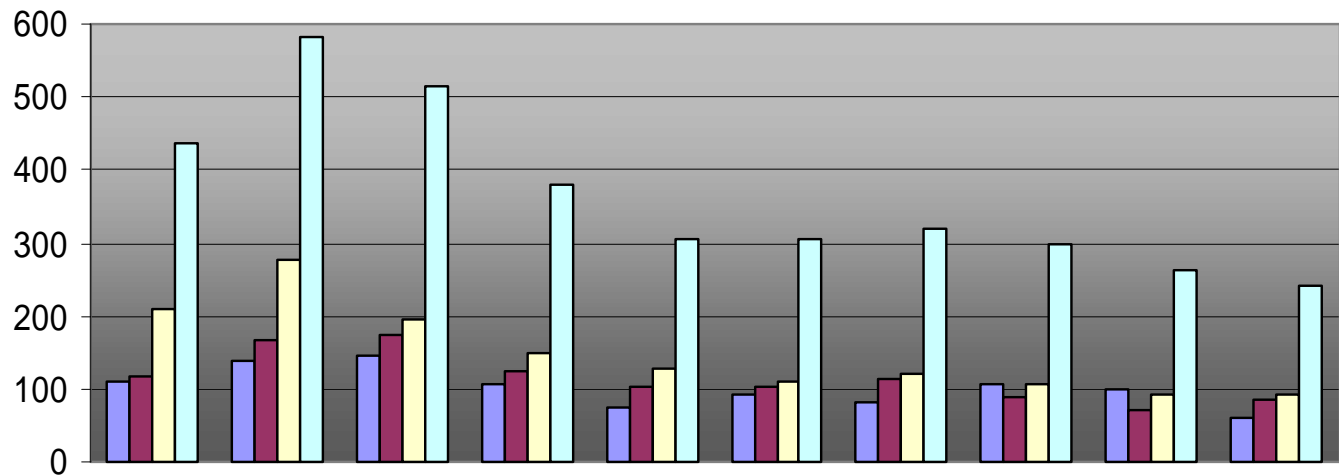

Pohjois-Savon ELY-keskuksen alueen hivionnettomuudet 2000-2009

	2000	2001	2002	2003	2004	2005	2006	2007	2008	2009
Pohjois-Karjala	109	138	147	106	73	94	83	107	101	62
Pohjois-Savo	118	168	174	125	104	102	115	88	71	86
Etelä-Savo	208	277	195	148	128	110	121	105	91	93
Yhteensä	435	583	516	379	305	306	319	300	263	241