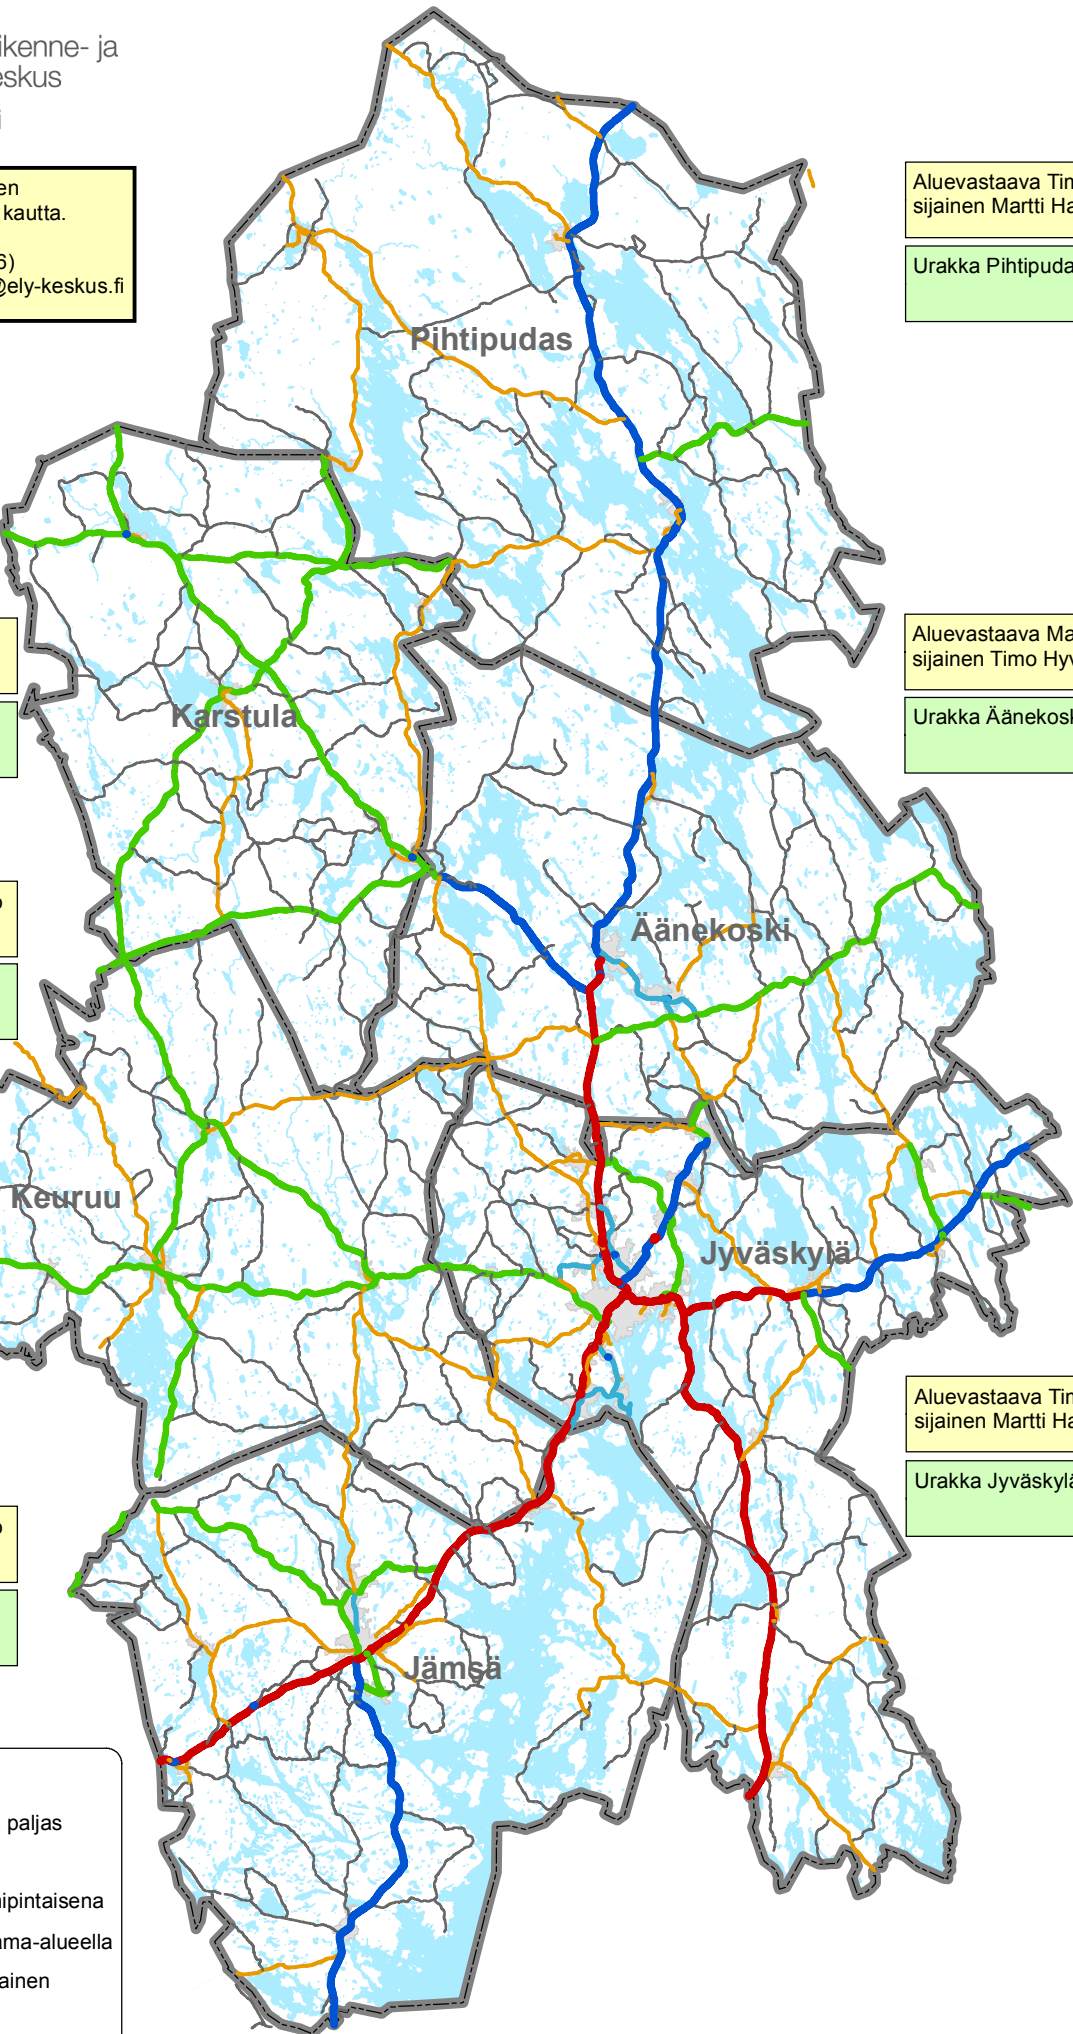

Aluevastaaviin saa yhteyden
liikenteen asiakaspalvelun kautta.

p. 0206 90300 (ma-pe 9-16)
liikenteen.asiakaspalvelu@ely-keskus.fi

Aluevastaava Timo Hyvönen
sijainen Martti Halmela

Urakka Pihtipudas --> 09/2018

Aluevastaava Pipsa Saarela
sijainen Marja Laavisto

Urakka Karstula --> 09/2016

Aluevastaava Martti Halmela
sijainen Timo Hyvönen

Urakka Äänekoski --> 09/2014

Aluevastaava Marja Laavisto
sijainen Pipsa Saarela

Urakka Keuruu --> 09/2017

Aluevastaava Marja Laavisto
sijainen Pipsa Saarela

Urakka Jämsä --> 09/2013

Aluevastaava Timo Hyvönen
sijainen Martti Halmela

Urakka Jyväskylä --> 09/2012

Talvihoitoluokat

- Is normaalisti aina paljas
- I tingitään öisin
- Ib osan talvea lumipintaisena
- Tib Ib-luokka taajama-alueella
- II pääosin lumipintainen
- III lumipintainen