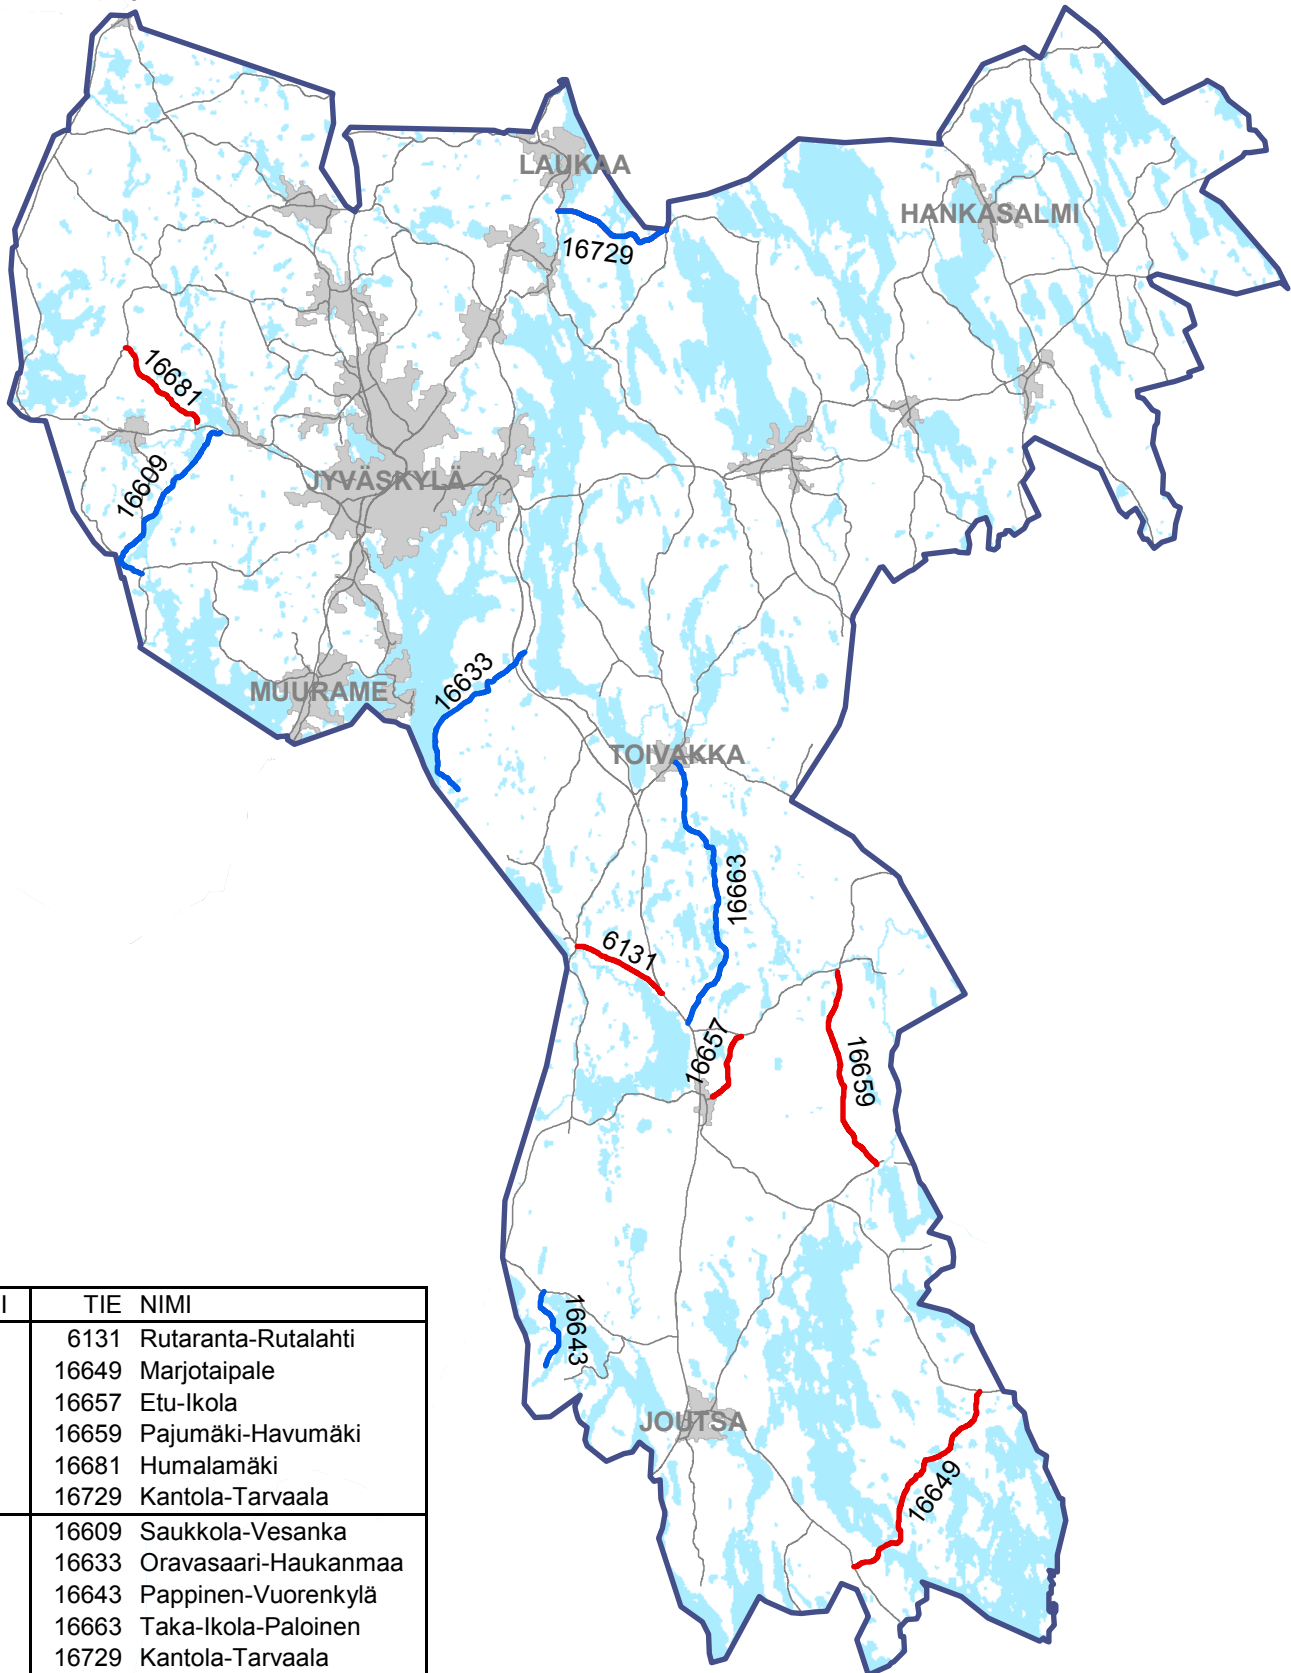

## SORATEIDEN KUNNOSTUS SORATIENÄ

Jyväskylä 2011-2012

— 2011

— 2012

| VUOSI | TIE NIMI                   |
|-------|----------------------------|
| 2011  | 6131 Rutaranta-Rutalahti   |
|       | 16649 Marjotaipale         |
|       | 16657 Etu-Ikola            |
|       | 16659 Pajumäki-Havumäki    |
|       | 16681 Humalamäki           |
|       | 16729 Kantola-Tarvaala     |
| 2012  | 16609 Saukkola-Vesanka     |
|       | 16633 Oravasaari-Haukanmaa |
|       | 16643 Pappinen-Vuorenkylä  |
|       | 16663 Taka-Ikola-Paloinen  |
|       | 16729 Kantola-Tarvaala     |