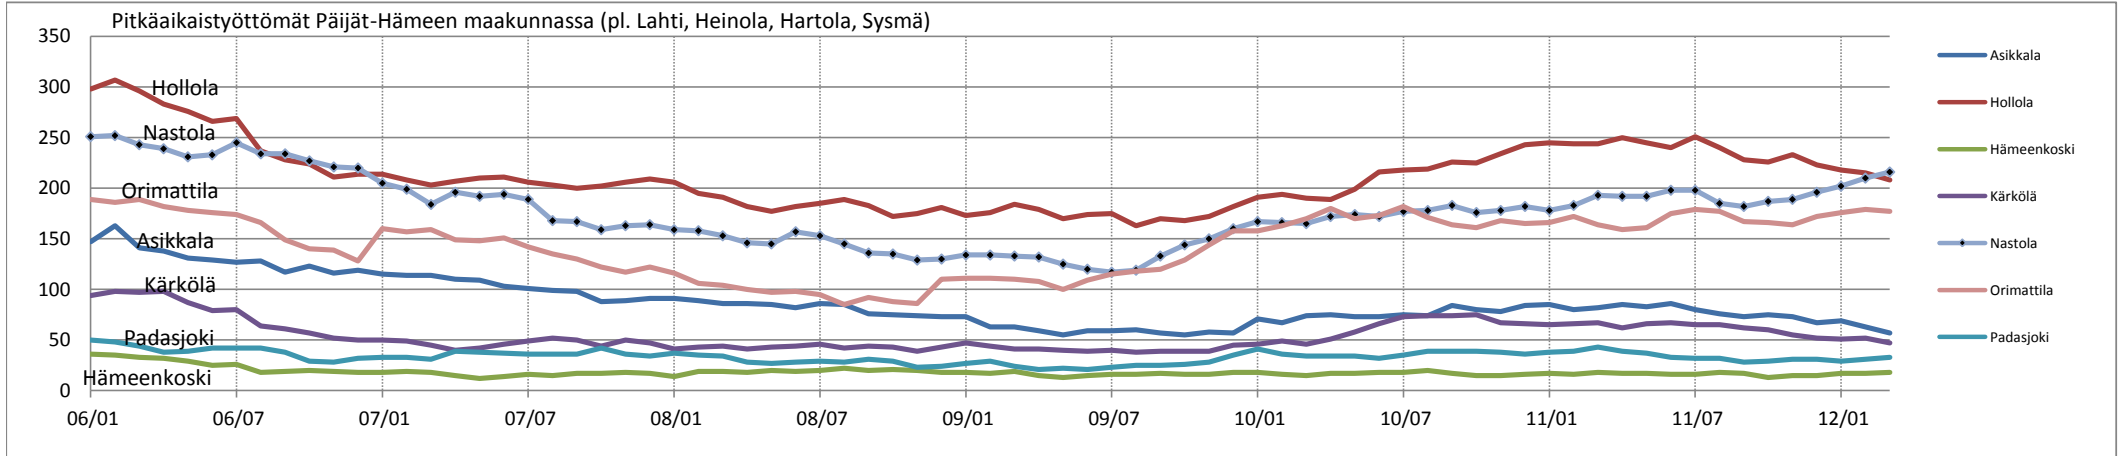

Vaikeasti työllistyvät (alle 25-vuotiaat)																								
2006-2007	06/01	06/02	06/03	06/04	06/05	06/06	06/07	06/08	06/09	06/10	06/11	06/12	07/01	07/02	07/03	07/04	07/05	07/06	07/07	07/08	07/09	07/10	07/11	07/12
Yli 1 v. työttömänä yhtäjaksoisesti	67	71	60	65	56	71	76	72	58	55	47	47	40	43	45	37	31	34	45	38	35	36	31	30
Yli 1 v. työttömänä 16 kk aikana	180	173	160	163	158	187	196	172	149	155	149	174	154	158	158	158	156	158	167	147	122	124	125	137
Toimenpiteeltä työttömäksi	452	495	484	462	445	485	562	415	385	379	377	460	427	468	425	429	416	447	490	386	340	315	300	333
Toimenpiteeltä toimenpiteelle	52	47	44	48	56	45	38	45	57	69	67	51	38	46	53	56	50	44	37	40	56	59	60	26
VAIKEASTI TYÖLLISTYVÄT YHT.	751	786	748	738	715	788	872	704	649	658	640	732	659	715	681	680	653	683	739	611	553	534	516	526
2008-2009	08/01	08/02	08/03	08/04	08/05	08/06	08/07	08/08	08/09	08/10	08/11	08/12	09/01	09/02	09/03	09/04	09/05	09/06	09/07	09/08	09/09	09/10	09/11	09/12
Yli 1 v. työttömänä yhtäjaksoisesti	25	27	23	22	18	20	20	19	17	15	16	15	18	18	22	21	25	31	36	36	38	46	48	59
Yli 1 v. työttömänä 16 kk aikana	132	124	119	118	112	107	117	108	105	105	100	107	117	120	123	117	135	151	179	179	197	210	210	249
Toimenpiteeltä työttömäksi	327	307	322	290	272	299	327	304	296	305	299	334	358	385	375	437	407	456	504	469	429	427	475	519
Toimenpiteeltä toimenpiteelle	37	35	31	30	40	33	24	23	25	36	40	20	22	41	41	29	31	29	22	27	42	58	63	37
VAIKEASTI TYÖLLISTYVÄT YHT.	521	493	495	460	442	459	488	454	443	461	455	476	515	564	561	604	598	667	741	711	706	741	796	864
2010-2011	10/01	10/02	10/03	10/04	10/05	10/06	10/07	10/08	10/09	10/10	10/11	10/12	11/01	11/02	11/03	11/04	11/05	11/06	11/07	11/08	11/09	11/10	11/11	11/12
Yli 1 v. työttömänä yhtäjaksoisesti	69	72	74	63	59	66	72	58	47	43	33	35	37	36	35	30	35	34	35	29	27	28	27	27
Yli 1 v. työttömänä 16 kk aikana	271	273	274	293	261	279	312	247	248	244	230	235	251	232	215	212	184	180	212	189	196	184	166	186
Toimenpiteeltä työttömäksi	582	553	542	562	546	594	680	482	480	463	491	582	581	569	561	560	536	578	686	496	461	417	411	543
Toimenpiteeltä toimenpiteelle	36	54	72	77	70	64	48	76	77	104	98	41	65	72	71	76	78	59	58	81	83	95	92	65
VAIKEASTI TYÖLLISTYVÄT YHT.	958	952	962	995	936	1003	1112	863	852	854	852	893	934	909	882	878	833	851	991	795	767	724	696	821