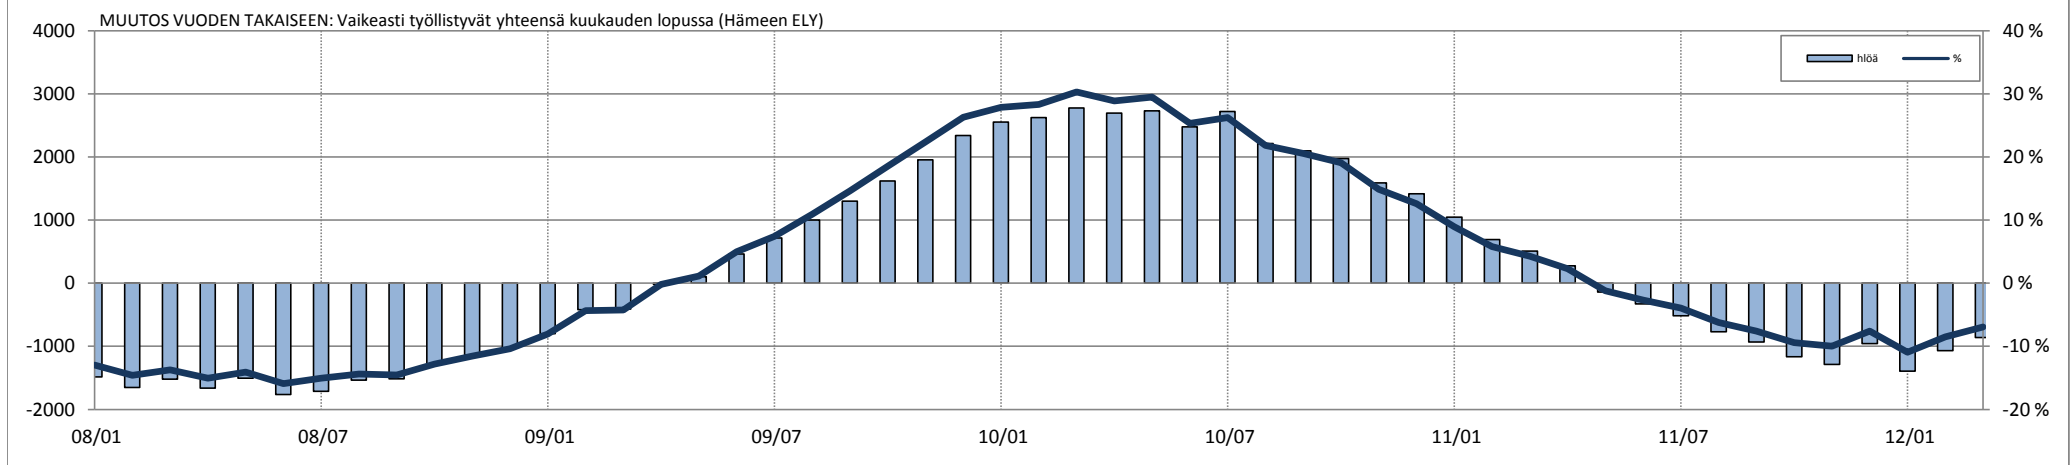

## Pitkäaikaistyöttömät ja muut vaikeasti työllistyvät Hämeessä vuosina 2006-2012

Maaliskuu 2012

<b>SISÄLTÖ</b>	sivu
Vaikeasti työllistyvät (rakennetyöttömyys) Hämeen ELY-alueella	2-7
Alle 25-vuotiaat vaikeasti työllistyvät Hämeen ELY-alueella	8-14
Vaikeasti työllistyvät seuduittain Päijät-Hämeessä	15-30
Vaikeasti työllistyvät seutukunnittain Kanta-Hämeessä	31-46
Pitkäaikaistyöttömät (yli 1 v. työttömänä) Päijät-Hämeen kunnissa	47-53
Pitkäaikaistyöttömät (yli 1 v. työttömänä) Kanta-Hämeen kunnissa	54-60