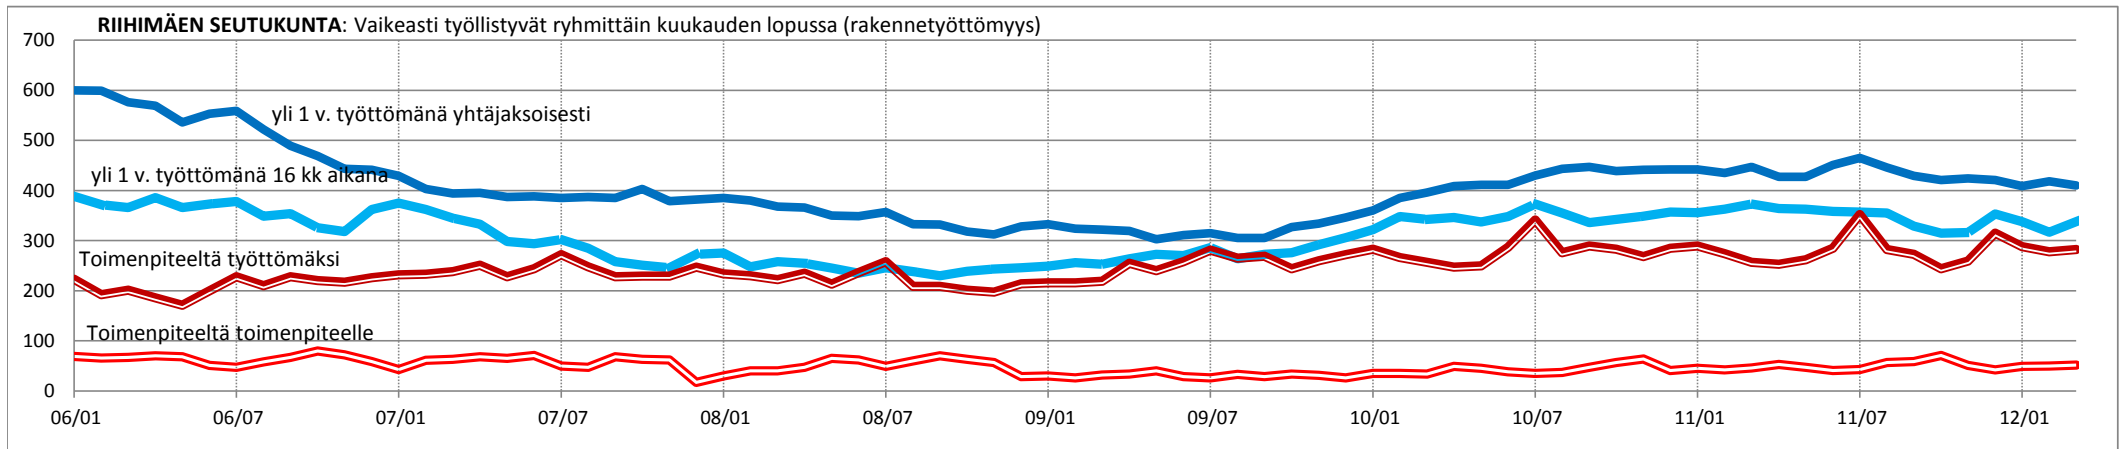

Vaikeasti työllistyvät (alle 25-vuotiaat)																								
2006-2007	06/01	06/02	06/03	06/04	06/05	06/06	06/07	06/08	06/09	06/10	06/11	06/12	07/01	07/02	07/03	07/04	07/05	07/06	07/07	07/08	07/09	07/10	07/11	07/12
Yli 1 v. työttömänä yhtäjaksoisesti	67	71	60	65	56	71	76	72	58	55	47	47	40	43	45	37	31	34	45	38	35	36	31	30
Yli 1 v. työttömänä 16 kk aikana	180	173	160	163	158	187	196	172	149	155	149	174	154	158	158	158	156	158	167	147	122	124	125	137
Toimenpiteeltä työttömäksi	452	495	484	462	445	485	562	415	385	379	377	460	427	468	425	429	416	447	490	386	340	315	300	333
Toimenpiteeltä toimenpiteelle	52	47	44	48	56	45	38	45	57	69	67	51	38	46	53	56	50	44	37	40	56	59	60	26
VAIKEASTI TYÖLLISTYVÄT YHT.	751	786	748	738	715	788	872	704	649	658	640	732	659	715	681	680	653	683	739	611	553	534	516	526
2008-2009	08/01	08/02	08/03	08/04	08/05	08/06	08/07	08/08	08/09	08/10	08/11	08/12	09/01	09/02	09/03	09/04	09/05	09/06	09/07	09/08	09/09	09/10	09/11	09/12
Yli 1 v. työttömänä yhtäjaksoisesti	25	27	23	22	18	20	20	19	17	15	16	15	18	18	22	21	25	31	36	36	38	46	48	59
Yli 1 v. työttömänä 16 kk aikana	132	124	119	118	112	107	117	108	105	105	100	107	117	120	123	117	135	151	179	179	197	210	210	249
Toimenpiteeltä työttömäksi	327	307	322	290	272	299	327	304	296	305	299	334	358	385	375	437	407	456	504	469	429	427	475	519
Toimenpiteeltä toimenpiteelle	37	35	31	30	40	33	24	23	25	36	40	20	22	41	41	29	31	29	22	27	42	58	63	37
VAIKEASTI TYÖLLISTYVÄT YHT.	521	493	495	460	442	459	488	454	443	461	455	476	515	564	561	604	598	667	741	711	706	741	796	864
2010-2011	10/01	10/02	10/03	10/04	10/05	10/06	10/07	10/08	10/09	10/10	10/11	10/12	11/01	11/02	11/03	11/04	11/05	11/06	11/07	11/08	11/09	11/10	11/11	11/12
Yli 1 v. työttömänä yhtäjaksoisesti	69	72	74	63	59	66	72	58	47	43	33	35	37	36	35	30	35	34	35	29	27	28	27	27
Yli 1 v. työttömänä 16 kk aikana	271	273	274	293	261	279	312	247	248	244	230	235	251	232	215	212	184	180	212	189	196	184	166	186
Toimenpiteeltä työttömäksi	582	553	542	562	546	594	680	482	480	463	491	582	581	569	561	560	536	578	686	496	461	417	411	543
Toimenpiteeltä toimenpiteelle	36	54	72	77	70	64	48	76	77	104	98	41	65	72	71	76	78	59	58	81	83	95	92	65
VAIKEASTI TYÖLLISTYVÄT YHT.	958	952	962	995	936	1003	1112	863	852	854	852	893	934	909	882	878	833	851	991	795	767	724	696	821