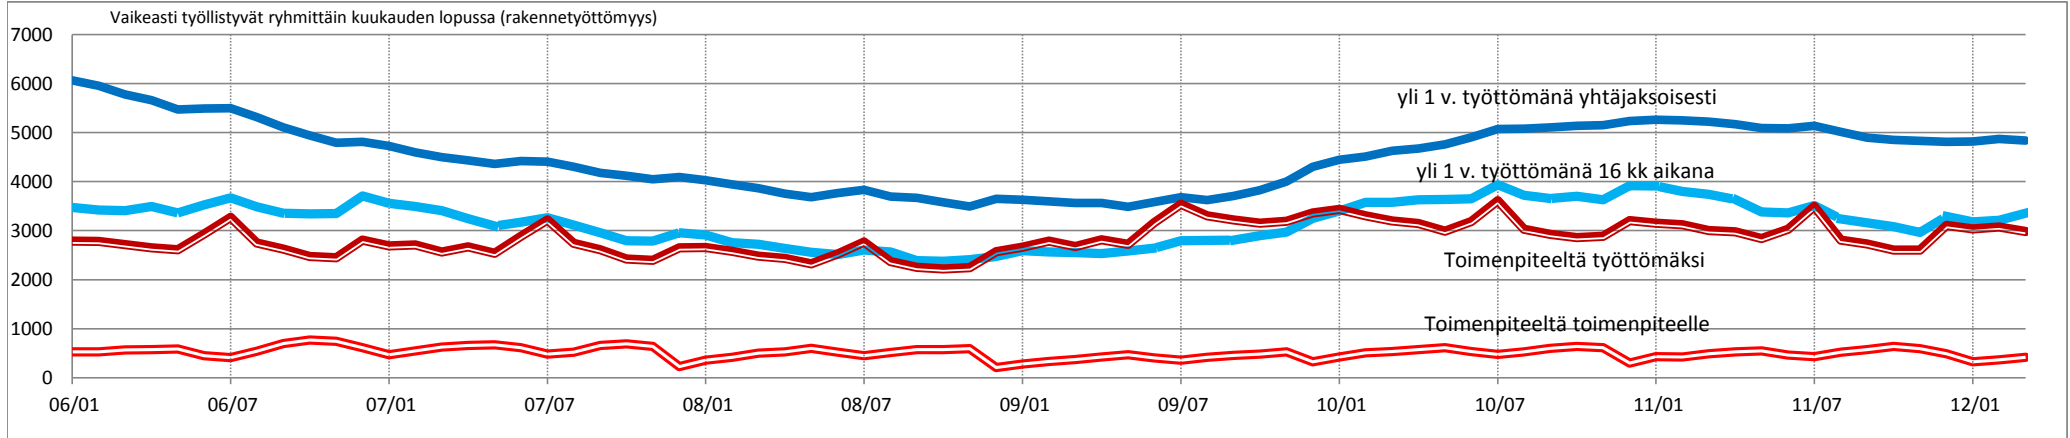

## Pitkäaikaistyöttömät ja muut vaikeasti työllistyvät Hämeessä vuosina 2006-2012

Maaliskuu 2012

<b>SISÄLTÖ</b>	sivu
Vaikeasti työllistyvät (rakennetyöttömyys) Hämeen ELY-alueella	2-7
Alle 25-vuotiaat vaikeasti työllistyvät Hämeen ELY-alueella	8-14
Vaikeasti työllistyvät seuduittain Päijät-Hämeessä	15-30
Vaikeasti työllistyvät seutukunnittain Kanta-Hämeessä	31-46
Pitkäaikaistyöttömät (yli 1 v. työttömänä) Päijät-Hämeen kunnissa	47-53
Pitkäaikaistyöttömät (yli 1 v. työttömänä) Kanta-Hämeen kunnissa	54-60