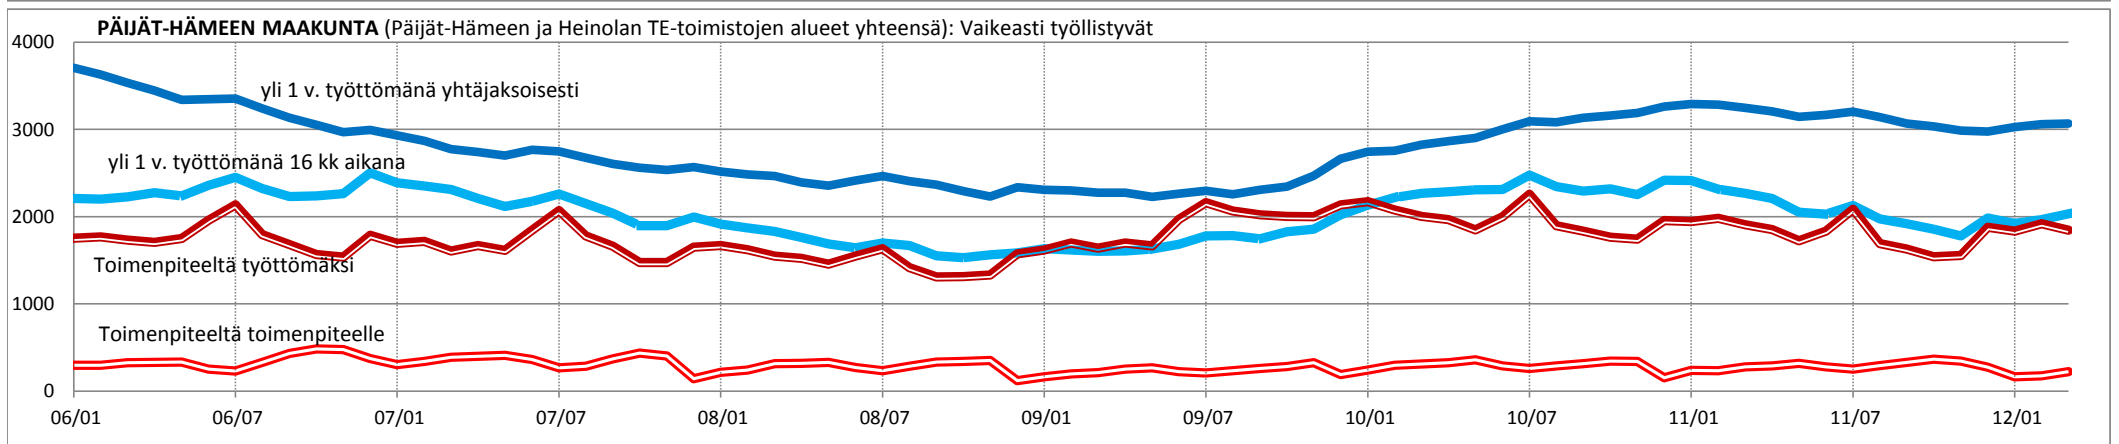

Vaikeasti työllistyvät (alle 25-vuotiaat)																								
2006-2007	06/01	06/02	06/03	06/04	06/05	06/06	06/07	06/08	06/09	06/10	06/11	06/12	07/01	07/02	07/03	07/04	07/05	07/06	07/07	07/08	07/09	07/10	07/11	07/12
Yli 1 v. työttömänä yhtäjaksoisesti	67	71	60	65	56	71	76	72	58	55	47	47	40	43	45	37	31	34	45	38	35	36	31	30
Yli 1 v. työttömänä 16 kk aikana	180	173	160	163	158	187	196	172	149	155	149	174	154	158	158	158	156	158	167	147	122	124	125	137
Toimenpiteeltä työttömäksi	452	495	484	462	445	485	562	415	385	379	377	460	427	468	425	429	416	447	490	386	340	315	300	333
Toimenpiteeltä toimenpiteelle	52	47	44	48	56	45	38	45	57	69	67	51	38	46	53	56	50	44	37	40	56	59	60	26
VAIKEASTI TYÖLLISTYVÄT YHT.	751	786	748	738	715	788	872	704	649	658	640	732	659	715	681	680	653	683	739	611	553	534	516	526
2008-2009	08/01	08/02	08/03	08/04	08/05	08/06	08/07	08/08	08/09	08/10	08/11	08/12	09/01	09/02	09/03	09/04	09/05	09/06	09/07	09/08	09/09	09/10	09/11	09/12
Yli 1 v. työttömänä yhtäjaksoisesti	25	27	23	22	18	20	20	19	17	15	16	15	18	18	22	21	25	31	36	36	38	46	48	59
Yli 1 v. työttömänä 16 kk aikana	132	124	119	118	112	107	117	108	105	105	100	107	117	120	123	117	135	151	179	179	197	210	210	249
Toimenpiteeltä työttömäksi	327	307	322	290	272	299	327	304	296	305	299	334	358	385	375	437	407	456	504	469	429	427	475	519
Toimenpiteeltä toimenpiteelle	37	35	31	30	40	33	24	23	25	36	40	20	22	41	41	29	31	29	22	27	42	58	63	37
VAIKEASTI TYÖLLISTYVÄT YHT.	521	493	495	460	442	459	488	454	443	461	455	476	515	564	561	604	598	667	741	711	706	741	796	864
2010-2011	10/01	10/02	10/03	10/04	10/05	10/06	10/07	10/08	10/09	10/10	10/11	10/12	11/01	11/02	11/03	11/04	11/05	11/06	11/07	11/08	11/09	11/10	11/11	11/12
Yli 1 v. työttömänä yhtäjaksoisesti	69	72	74	63	59	66	72	58	47	43	33	35	37	36	35	30	35	34	35	29	27	28	27	27
Yli 1 v. työttömänä 16 kk aikana	271	273	274	293	261	279	312	247	248	244	230	235	251	232	215	212	184	180	212	189	196	184	166	186
Toimenpiteeltä työttömäksi	582	553	542	562	546	594	680	482	480	463	491	582	581	569	561	560	536	578	686	496	461	417	411	543
Toimenpiteeltä toimenpiteelle	36	54	72	77	70	64	48	76	77	104	98	41	65	72	71	76	78	59	58	81	83	95	92	65
VAIKEASTI TYÖLLISTYVÄT YHT.	958	952	962	995	936	1003	1112	863	852	854	852	893	934	909	882	878	833	851	991	795	767	724	696	821