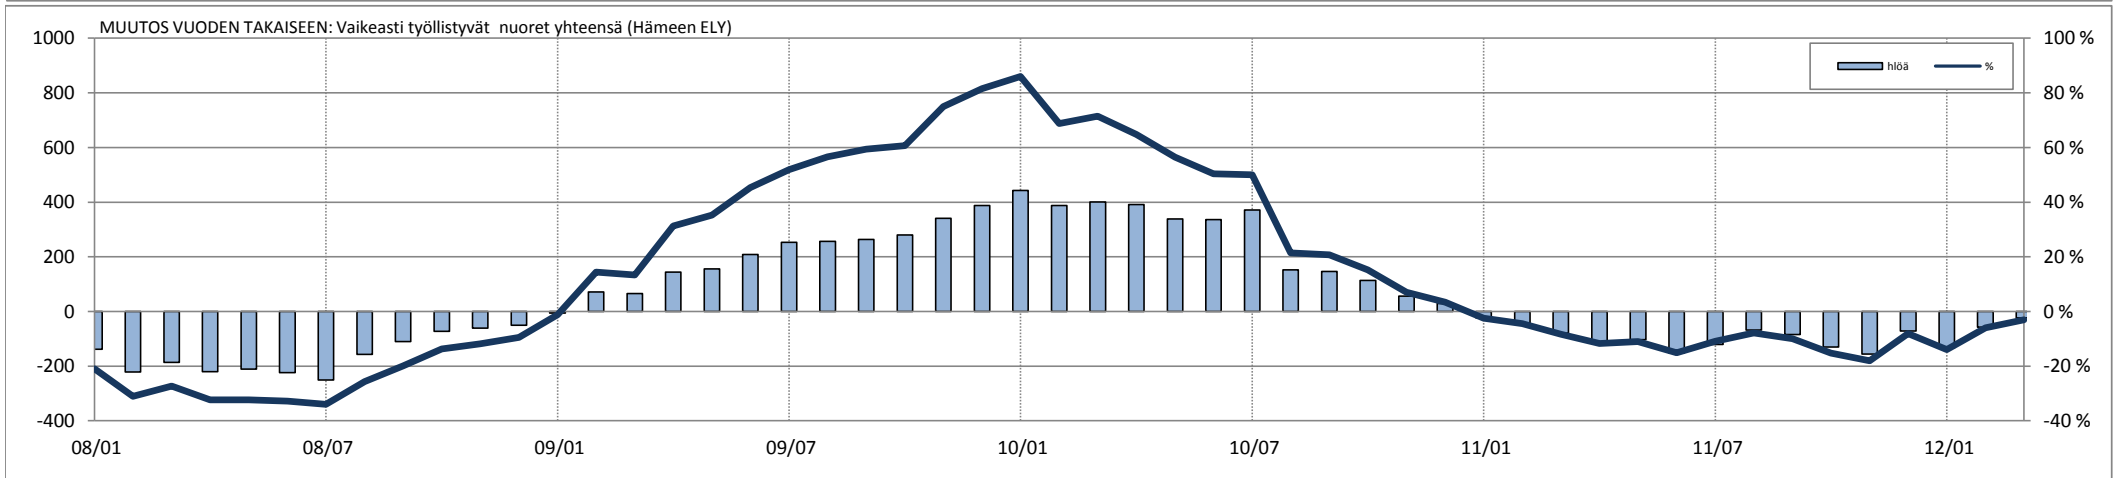

## Pitkäaikaistyöttömät ja muut vaikeasti työllistyvät Hämeessä vuosina 2006-2012

Maaliskuu 2012

<b>SISÄLTÖ</b>	sivu
Vaikeasti työllistyvät (rakennetyöttömyys) Hämeen ELY-alueella	2-7
Alle 25-vuotiaat vaikeasti työllistyvät Hämeen ELY-alueella	8-14
Vaikeasti työllistyvät seuduittain Päijät-Hämeessä	15-30
Vaikeasti työllistyvät seutukunnittain Kanta-Hämeessä	31-46
Pitkäaikaistyöttömät (yli 1 v. työttömänä) Päijät-Hämeen kunnissa	47-53
Pitkäaikaistyöttömät (yli 1 v. työttömänä) Kanta-Hämeen kunnissa	54-60