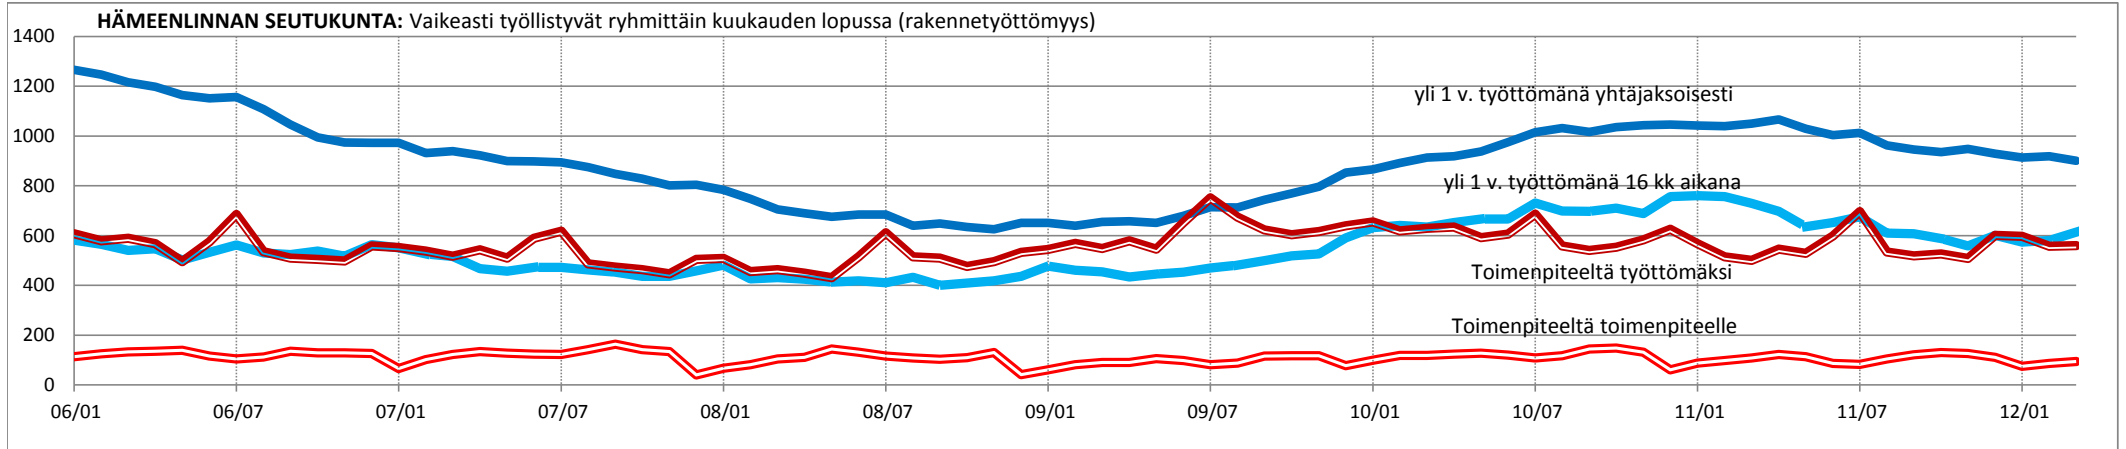

Vaikeasti työllistyvät (alle 25-vuotiaat)																								
2006-2007	06/01	06/02	06/03	06/04	06/05	06/06	06/07	06/08	06/09	06/10	06/11	06/12	07/01	07/02	07/03	07/04	07/05	07/06	07/07	07/08	07/09	07/10	07/11	07/12
Yli 1 v. työttömänä yhtäjaksoisesti	67	71	60	65	56	71	76	72	58	55	47	47	40	43	45	37	31	34	45	38	35	36	31	30
Yli 1 v. työttömänä 16 kk aikana	180	173	160	163	158	187	196	172	149	155	149	174	154	158	158	158	156	158	167	147	122	124	125	137
Toimenpiteeltä työttömäksi	452	495	484	462	445	485	562	415	385	379	377	460	427	468	425	429	416	447	490	386	340	315	300	333
Toimenpiteeltä toimenpiteelle	52	47	44	48	56	45	38	45	57	69	67	51	38	46	53	56	50	44	37	40	56	59	60	26
VAIKEASTI TYÖLLISTYVÄT YHT.	751	786	748	738	715	788	872	704	649	658	640	732	659	715	681	680	653	683	739	611	553	534	516	526
2008-2009	08/01	08/02	08/03	08/04	08/05	08/06	08/07	08/08	08/09	08/10	08/11	08/12	09/01	09/02	09/03	09/04	09/05	09/06	09/07	09/08	09/09	09/10	09/11	09/12
Yli 1 v. työttömänä yhtäjaksoisesti	25	27	23	22	18	20	20	19	17	15	16	15	18	18	22	21	25	31	36	36	38	46	48	59
Yli 1 v. työttömänä 16 kk aikana	132	124	119	118	112	107	117	108	105	105	100	107	117	120	123	117	135	151	179	179	197	210	210	249
Toimenpiteeltä työttömäksi	327	307	322	290	272	299	327	304	296	305	299	334	358	385	375	437	407	456	504	469	429	427	475	519
Toimenpiteeltä toimenpiteelle	37	35	31	30	40	33	24	23	25	36	40	20	22	41	41	29	31	29	22	27	42	58	63	37
VAIKEASTI TYÖLLISTYVÄT YHT.	521	493	495	460	442	459	488	454	443	461	455	476	515	564	561	604	598	667	741	711	706	741	796	864
2010-2011	10/01	10/02	10/03	10/04	10/05	10/06	10/07	10/08	10/09	10/10	10/11	10/12	11/01	11/02	11/03	11/04	11/05	11/06	11/07	11/08	11/09	11/10	11/11	11/12
Yli 1 v. työttömänä yhtäjaksoisesti	69	72	74	63	59	66	72	58	47	43	33	35	37	36	35	30	35	34	35	29	27	28	27	27
Yli 1 v. työttömänä 16 kk aikana	271	273	274	293	261	279	312	247	248	244	230	235	251	232	215	212	184	180	212	189	196	184	166	186
Toimenpiteeltä työttömäksi	582	553	542	562	546	594	680	482	480	463	491	582	581	569	561	560	536	578	686	496	461	417	411	543
Toimenpiteeltä toimenpiteelle	36	54	72	77	70	64	48	76	77	104	98	41	65	72	71	76	78	59	58	81	83	95	92	65
VAIKEASTI TYÖLLISTYVÄT YHT.	958	952	962	995	936	1003	1112	863	852	854	852	893	934	909	882	878	833	851	991	795	767	724	696	821