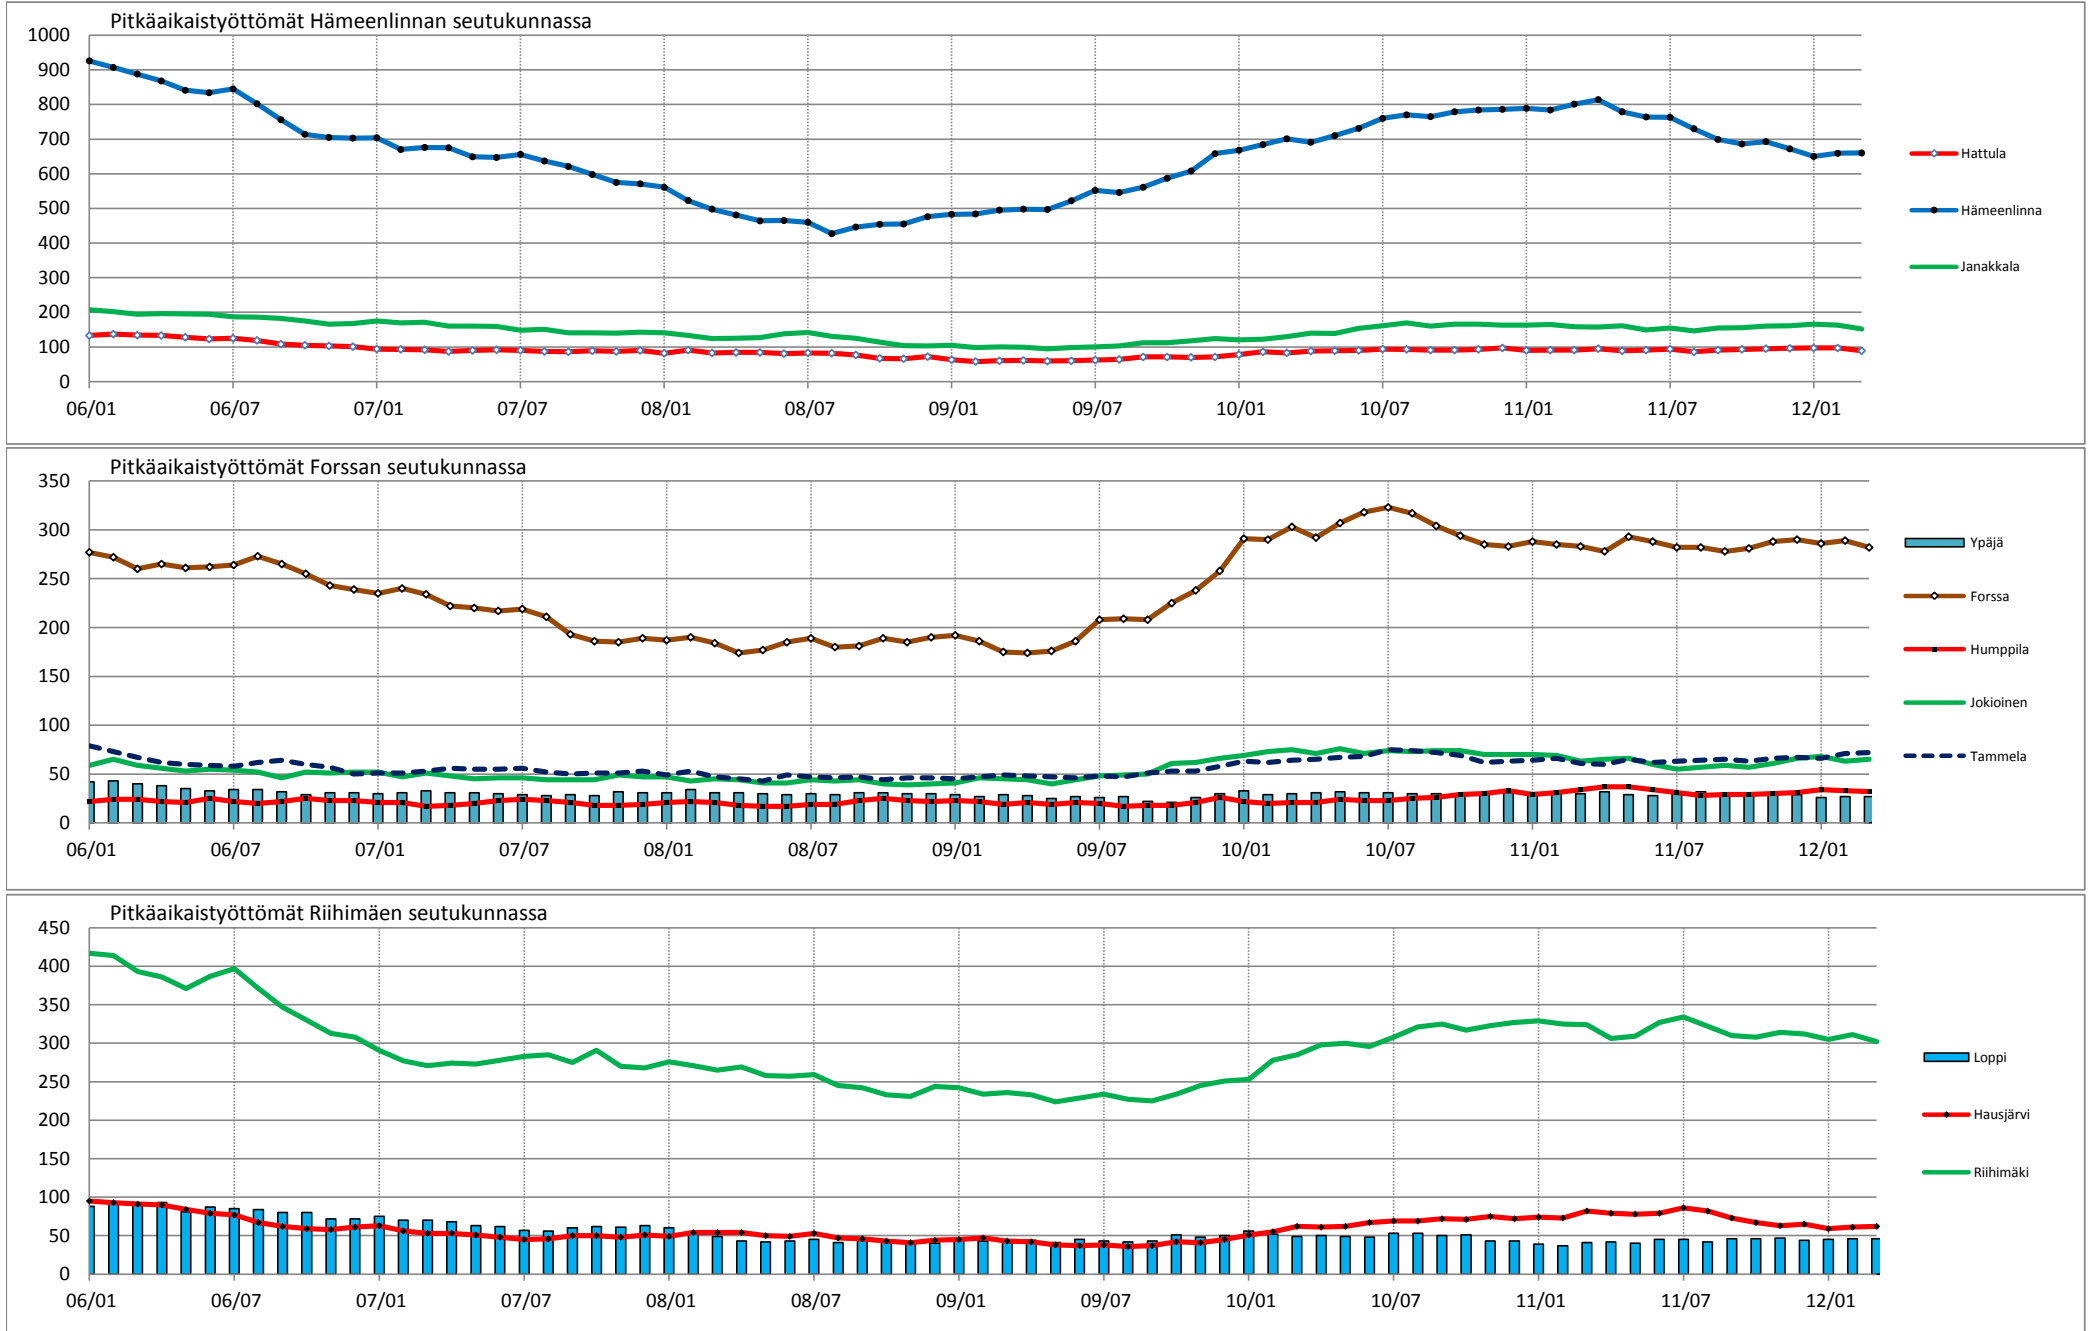

Pitkäaikaistyöttömät Hämeenlinnan, Forssan ja Riihimäen seutukunnissa																								
2006-2007	06/01	06/02	06/03	06/04	06/05	06/06	06/07	06/08	06/09	06/10	06/11	06/12	07/01	07/02	07/03	07/04	07/05	07/06	07/07	07/08	07/09	07/10	07/11	07/12
Hattula	133	137	134	133	128	123	125	119	108	105	103	101	94	93	92	87	90	92	90	87	86	89	87	90
Hämeenlinna	926	907	888	868	841	834	845	802	756	714	705	703	704	670	676	675	649	647	656	637	621	598	575	571
Janakkala	207	202	194	196	195	194	187	186	182	175	166	168	175	169	171	160	160	159	148	151	141	141	140	143
Hämeenlinnan sk	1266	1246	1216	1197	1164	1151	1157	1107	1046	994	974	972	973	932	939	922	899	898	894	875	848	828	802	804
Forssa	277	272	260	265	261	262	264	273	265	255	243	239	235	240	234	222	220	217	219	211	193	186	185	189
Humppila	22	24	24	22	21	25	22	20	22	25	23	23	21	21	17	18	20	23	24	23	21	18	18	19
Jokioinen	59	65	59	56	53	55	54	52	46	52	51	52	52	47	51	48	45	46	46	44	44	44	49	47
Tammela	79	73	67	62	60	59	58	62	64	60	57	50	51	51	53	56	55	55	56	52	50	51	51	53
Ypäjä	42	43	40	38	35	33	34	34	32	29	31	31	30	31	33	31	31	30	29	28	29	28	32	31
Forssan sk	479	477	450	443	430	434	432	441	429	421	405	395	389	390	388	375	371	371	374	358	337	327	335	339
Hausjärvi	95	93	91	90	84	79	77	67	62	59	58	61	63	56	53	53	51	48	45	46	50	50	48	51
Loppi	88	92	92	93	81	87	85	84	80	80	72	72	75	70	70	68	63	62	57	56	60	62	61	63
Riihimäki	417	414	393	386	371	387	397	371	347	330	313	308	291	277	271	274	273	278	283	285	275	291	270	268
Riihimäen sk	600	599	576	569	536	553	559	522	489	469	443	441	429	403	394	395	387	388	385	387	385	403	379	382
KANTA-HÄME	2345	2322	2242	2209	2130	2138	2148	2070	1964	1884	1822	1808	1791	1725	1721	1692	1657	1657	1653	1620	1570	1558	1516	1525
2008-2009	08/01	08/02	08/03	08/04	08/05	08/06	08/07	08/08	08/09	08/10	08/11	08/12	09/01	09/02	09/03	09/04	09/05	09/06	09/07	09/08	09/09	09/10	09/11	09/12
Hattula	82	91	83	84	84	81	83	82	77	67	66	72	63	58	60	61	59	60	62	64	71	71	70	71
Hämeenlinna	561	523	498	481	464	465	460	427	446	454	455	476	483	484	495	498	497	522	552	546	561	587	608	658
Janakkala	141	133	124	125	127	138	142	131	125	114	104	103	105	98	100	99	95	98	100	103	112	112	118	124
Hämeenlinnan sk	784	747	705	690	675	684	685	640	648	635	625	651	651	640	655	658	651	680	714	713	744	770	796	853
Forssa	187	190	184	174	177	185	189	180	181	189	185	190	192	186	175	174	176	186	208	209	208	225	238	258
Humppila	21	22	21	18	17	17	19	19	23	25	23	22	23	22	19	21	19	21	20	17	18	18	21	26
Jokioinen	47	43	45	44	41	41	44	43	44	40	39	40	41	46	45	44	40	44	48	49	50	61	62	66
Tammela	49	53	47	45	43	49	47	46	47	44	46	46	45	47	49	48	47	46	48	47	51	53	53	58
Ypäjä	31	34	31	31	30	29	30	29	31	31	30	30	29	27	29	28	25	27	26	27	22	21	26	30
Forssan sk	335	342	328	312	308	321	329	317	326	329	323	328	330	328	317	315	307	324	350	349	349	378	400	438
Hausjärvi	49	54	54	54	50	49	53	47	46	43	41	44	45	47	43	42	38	37	38	36	37	42	41	45
Loppi	60	55	49	43	42	43	45	41	44	42	40	40	46	43	43	44	41	45	43	42	43	51	48	50
Riihimäki	276	271	265	269	258	257	259	245	242	233	231	244	242	234	236	233	224	229	234	227	225	234	245	251