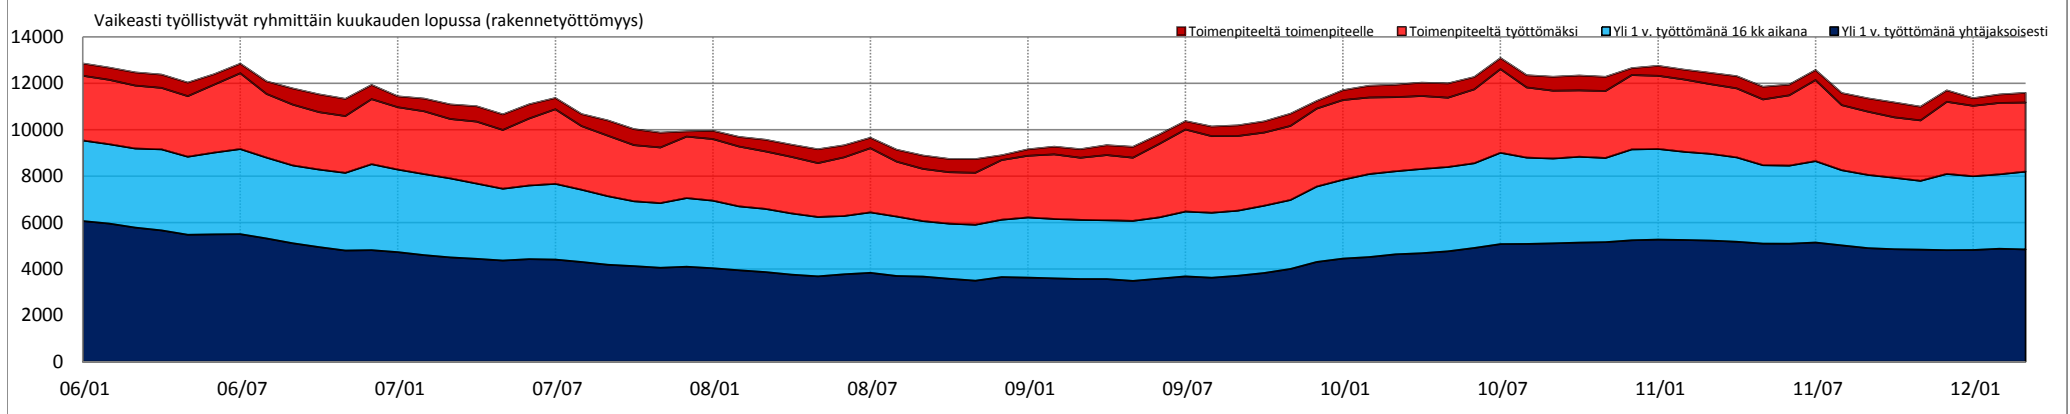

## Pitkäaikaistyöttömät ja muut vaikeasti työllistyvät Hämeessä vuosina 2006-2012

Maaliskuu 2012

<b>SISÄLTÖ</b>	sivu
Vaikeasti työllistyvät (rakennetyöttömyys) Hämeen ELY-alueella	2-7
Alle 25-vuotiaat vaikeasti työllistyvät Hämeen ELY-alueella	8-14
Vaikeasti työllistyvät seuduittain Päijät-Hämeessä	15-30
Vaikeasti työllistyvät seutukunnittain Kanta-Hämeessä	31-46
Pitkäaikaistyöttömät (yli 1 v. työttömänä) Päijät-Hämeen kunnissa	47-53
Pitkäaikaistyöttömät (yli 1 v. työttömänä) Kanta-Hämeen kunnissa	54-60