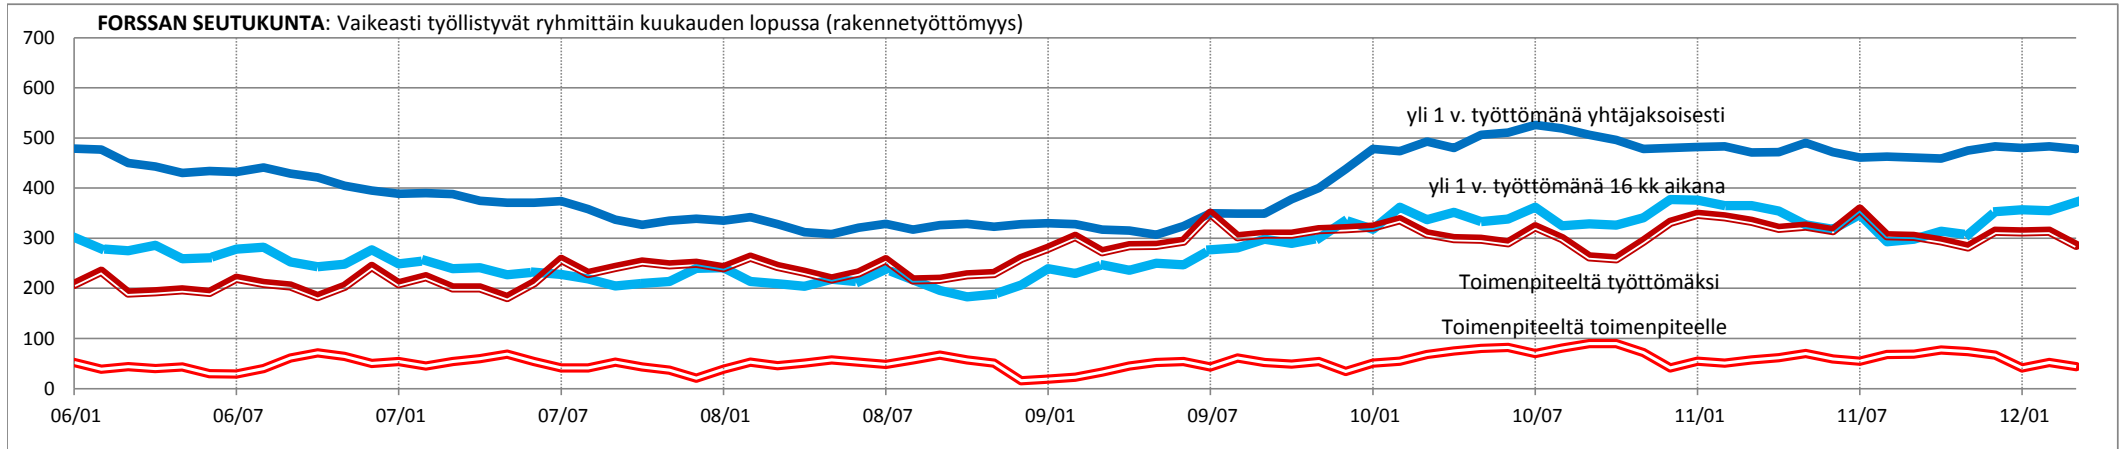

Vaikeasti työllistyvät (alle 25-vuotiaat)																								
2006-2007	06/01	06/02	06/03	06/04	06/05	06/06	06/07	06/08	06/09	06/10	06/11	06/12	07/01	07/02	07/03	07/04	07/05	07/06	07/07	07/08	07/09	07/10	07/11	07/12
Yli 1 v. työttömänä yhtäjaksoisesti	67	71	60	65	56	71	76	72	58	55	47	47	40	43	45	37	31	34	45	38	35	36	31	30
Yli 1 v. työttömänä 16 kk aikana	180	173	160	163	158	187	196	172	149	155	149	174	154	158	158	158	156	158	167	147	122	124	125	137
Toimenpiteeltä työttömäksi	452	495	484	462	445	485	562	415	385	379	377	460	427	468	425	429	416	447	490	386	340	315	300	333
Toimenpiteeltä toimenpiteelle	52	47	44	48	56	45	38	45	57	69	67	51	38	46	53	56	50	44	37	40	56	59	60	26
VAIKEASTI TYÖLLISTYVÄT YHT.	751	786	748	738	715	788	872	704	649	658	640	732	659	715	681	680	653	683	739	611	553	534	516	526
2008-2009	08/01	08/02	08/03	08/04	08/05	08/06	08/07	08/08	08/09	08/10	08/11	08/12	09/01	09/02	09/03	09/04	09/05	09/06	09/07	09/08	09/09	09/10	09/11	09/12
Yli 1 v. työttömänä yhtäjaksoisesti	25	27	23	22	18	20	20	19	17	15	16	15	18	18	22	21	25	31	36	36	38	46	48	59
Yli 1 v. työttömänä 16 kk aikana	132	124	119	118	112	107	117	108	105	105	100	107	117	120	123	117	135	151	179	179	197	210	210	249
Toimenpiteeltä työttömäksi	327	307	322	290	272	299	327	304	296	305	299	334	358	385	375	437	407	456	504	469	429	427	475	519
Toimenpiteeltä toimenpiteelle	37	35	31	30	40	33	24	23	25	36	40	20	22	41	41	29	31	29	22	27	42	58	63	37
VAIKEASTI TYÖLLISTYVÄT YHT.	521	493	495	460	442	459	488	454	443	461	455	476	515	564	561	604	598	667	741	711	706	741	796	864
2010-2011	10/01	10/02	10/03	10/04	10/05	10/06	10/07	10/08	10/09	10/10	10/11	10/12	11/01	11/02	11/03	11/04	11/05	11/06	11/07	11/08	11/09	11/10	11/11	11/12
Yli 1 v. työttömänä yhtäjaksoisesti	69	72	74	63	59	66	72	58	47	43	33	35	37	36	35	30	35	34	35	29	27	28	27	27
Yli 1 v. työttömänä 16 kk aikana	271	273	274	293	261	279	312	247	248	244	230	235	251	232	215	212	184	180	212	189	196	184	166	186
Toimenpiteeltä työttömäksi	582	553	542	562	546	594	680	482	480	463	491	582	581	569	561	560	536	578	686	496	461	417	411	543
Toimenpiteeltä toimenpiteelle	36	54	72	77	70	64	48	76	77	104	98	41	65	72	71	76	78	59	58	81	83	95	92	65
VAIKEASTI TYÖLLISTYVÄT YHT.	958	952	962	995	936	1003	1112	863	852	854	852	893	934	909	882	878	833	851	991	795	767	724	696	821