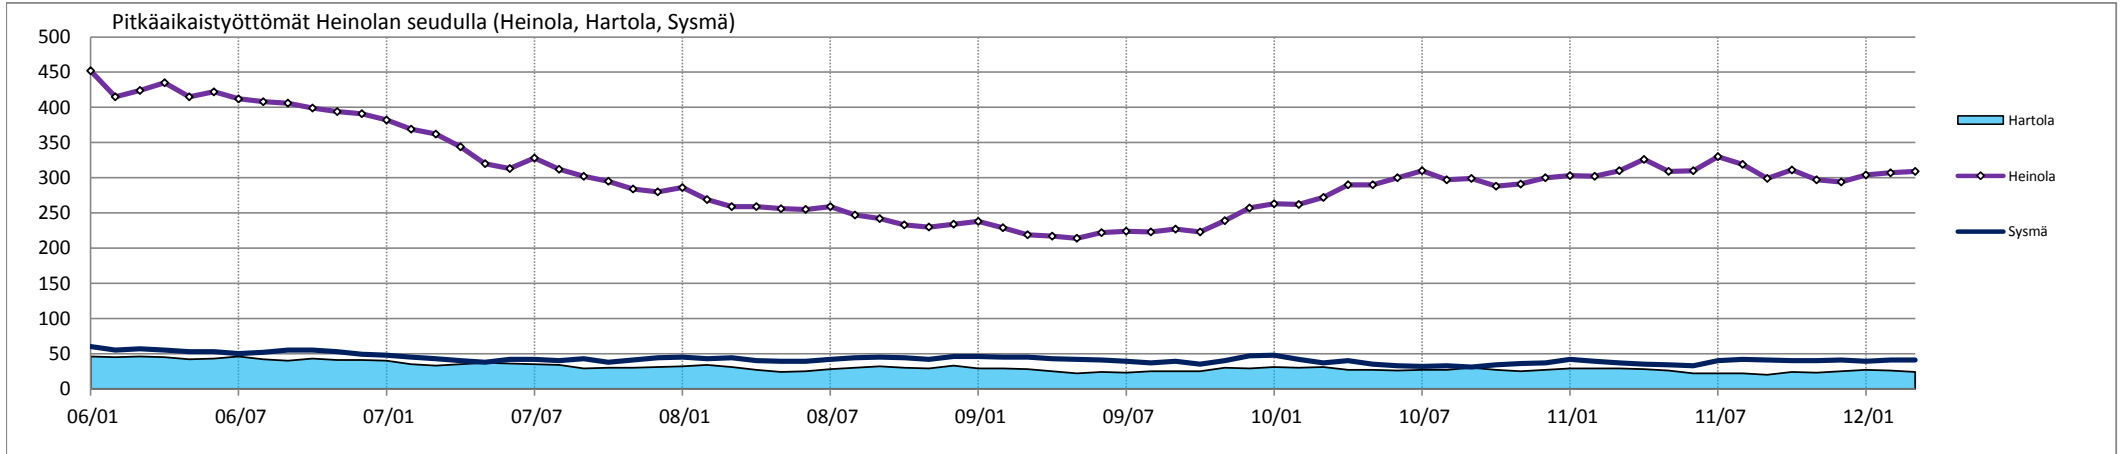

Vaikeasti työllistyvät (alle 25-vuotiaat)																								
2006-2007	06/01	06/02	06/03	06/04	06/05	06/06	06/07	06/08	06/09	06/10	06/11	06/12	07/01	07/02	07/03	07/04	07/05	07/06	07/07	07/08	07/09	07/10	07/11	07/12
Yli 1 v. työttömänä yhtäjaksoisesti	67	71	60	65	56	71	76	72	58	55	47	47	40	43	45	37	31	34	45	38	35	36	31	30
Yli 1 v. työttömänä 16 kk aikana	180	173	160	163	158	187	196	172	149	155	149	174	154	158	158	158	156	158	167	147	122	124	125	137
Toimenpiteeltä työttömäksi	452	495	484	462	445	485	562	415	385	379	377	460	427	468	425	429	416	447	490	386	340	315	300	333
Toimenpiteeltä toimenpiteelle	52	47	44	48	56	45	38	45	57	69	67	51	38	46	53	56	50	44	37	40	56	59	60	26
VAIKEASTI TYÖLLISTYVÄT YHT.	751	786	748	738	715	788	872	704	649	658	640	732	659	715	681	680	653	683	739	611	553	534	516	526
2008-2009	08/01	08/02	08/03	08/04	08/05	08/06	08/07	08/08	08/09	08/10	08/11	08/12	09/01	09/02	09/03	09/04	09/05	09/06	09/07	09/08	09/09	09/10	09/11	09/12
Yli 1 v. työttömänä yhtäjaksoisesti	25	27	23	22	18	20	20	19	17	15	16	15	18	18	22	21	25	31	36	36	38	46	48	59
Yli 1 v. työttömänä 16 kk aikana	132	124	119	118	112	107	117	108	105	105	100	107	117	120	123	117	135	151	179	179	197	210	210	249
Toimenpiteeltä työttömäksi	327	307	322	290	272	299	327	304	296	305	299	334	358	385	375	437	407	456	504	469	429	427	475	519
Toimenpiteeltä toimenpiteelle	37	35	31	30	40	33	24	23	25	36	40	20	22	41	41	29	31	29	22	27	42	58	63	37
VAIKEASTI TYÖLLISTYVÄT YHT.	521	493	495	460	442	459	488	454	443	461	455	476	515	564	561	604	598	667	741	711	706	741	796	864
2010-2011	10/01	10/02	10/03	10/04	10/05	10/06	10/07	10/08	10/09	10/10	10/11	10/12	11/01	11/02	11/03	11/04	11/05	11/06	11/07	11/08	11/09	11/10	11/11	11/12
Yli 1 v. työttömänä yhtäjaksoisesti	69	72	74	63	59	66	72	58	47	43	33	35	37	36	35	30	35	34	35	29	27	28	27	27
Yli 1 v. työttömänä 16 kk aikana	271	273	274	293	261	279	312	247	248	244	230	235	251	232	215	212	184	180	212	189	196	184	166	186
Toimenpiteeltä työttömäksi	582	553	542	562	546	594	680	482	480	463	491	582	581	569	561	560	536	578	686	496	461	417	411	543
Toimenpiteeltä toimenpiteelle	36	54	72	77	70	64	48	76	77	104	98	41	65	72	71	76	78	59	58	81	83	95	92	65
VAIKEASTI TYÖLLISTYVÄT YHT.	958	952	962	995	936	1003	1112	863	852	854	852	893	934	909	882	878	833	851	991	795	767	724	696	821