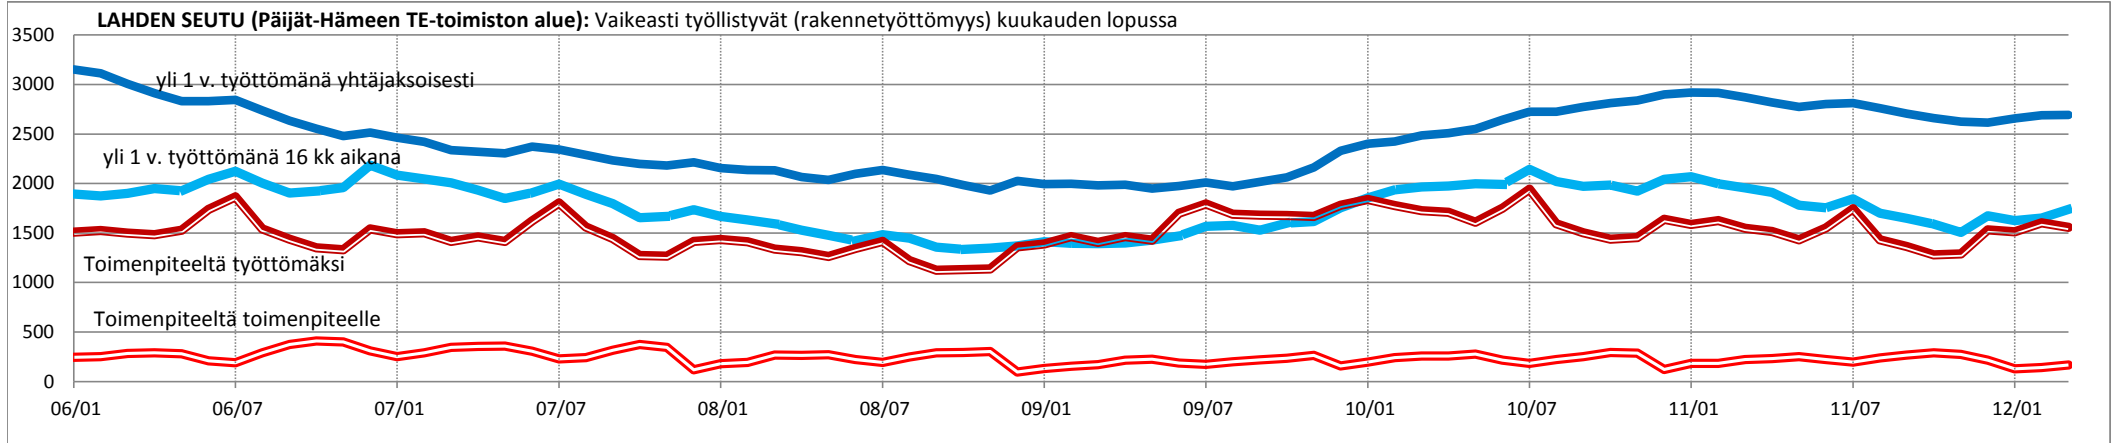

Vaikeasti työllistyvät (alle 25-vuotiaat)																								
2006-2007	06/01	06/02	06/03	06/04	06/05	06/06	06/07	06/08	06/09	06/10	06/11	06/12	07/01	07/02	07/03	07/04	07/05	07/06	07/07	07/08	07/09	07/10	07/11	07/12
Yli 1 v. työttömänä yhtäjaksoisesti	67	71	60	65	56	71	76	72	58	55	47	47	40	43	45	37	31	34	45	38	35	36	31	30
Yli 1 v. työttömänä 16 kk aikana	180	173	160	163	158	187	196	172	149	155	149	174	154	158	158	158	156	158	167	147	122	124	125	137
Toimenpiteeltä työttömäksi	452	495	484	462	445	485	562	415	385	379	377	460	427	468	425	429	416	447	490	386	340	315	300	333
Toimenpiteeltä toimenpiteelle	52	47	44	48	56	45	38	45	57	69	67	51	38	46	53	56	50	44	37	40	56	59	60	26
VAIKEASTI TYÖLLISTYVÄT YHT.	751	786	748	738	715	788	872	704	649	658	640	732	659	715	681	680	653	683	739	611	553	534	516	526
2008-2009	08/01	08/02	08/03	08/04	08/05	08/06	08/07	08/08	08/09	08/10	08/11	08/12	09/01	09/02	09/03	09/04	09/05	09/06	09/07	09/08	09/09	09/10	09/11	09/12
Yli 1 v. työttömänä yhtäjaksoisesti	25	27	23	22	18	20	20	19	17	15	16	15	18	18	22	21	25	31	36	36	38	46	48	59
Yli 1 v. työttömänä 16 kk aikana	132	124	119	118	112	107	117	108	105	105	100	107	117	120	123	117	135	151	179	179	197	210	210	249
Toimenpiteeltä työttömäksi	327	307	322	290	272	299	327	304	296	305	299	334	358	385	375	437	407	456	504	469	429	427	475	519
Toimenpiteeltä toimenpiteelle	37	35	31	30	40	33	24	23	25	36	40	20	22	41	41	29	31	29	22	27	42	58	63	37
VAIKEASTI TYÖLLISTYVÄT YHT.	521	493	495	460	442	459	488	454	443	461	455	476	515	564	561	604	598	667	741	711	706	741	796	864
2010-2011	10/01	10/02	10/03	10/04	10/05	10/06	10/07	10/08	10/09	10/10	10/11	10/12	11/01	11/02	11/03	11/04	11/05	11/06	11/07	11/08	11/09	11/10	11/11	11/12
Yli 1 v. työttömänä yhtäjaksoisesti	69	72	74	63	59	66	72	58	47	43	33	35	37	36	35	30	35	34	35	29	27	28	27	27
Yli 1 v. työttömänä 16 kk aikana	271	273	274	293	261	279	312	247	248	244	230	235	251	232	215	212	184	180	212	189	196	184	166	186
Toimenpiteeltä työttömäksi	582	553	542	562	546	594	680	482	480	463	491	582	581	569	561	560	536	578	686	496	461	417	411	543
Toimenpiteeltä toimenpiteelle	36	54	72	77	70	64	48	76	77	104	98	41	65	72	71	76	78	59	58	81	83	95	92	65
VAIKEASTI TYÖLLISTYVÄT YHT.	958	952	962	995	936	1003	1112	863	852	854	852	893	934	909	882	878	833	851	991	795	767	724	696	821