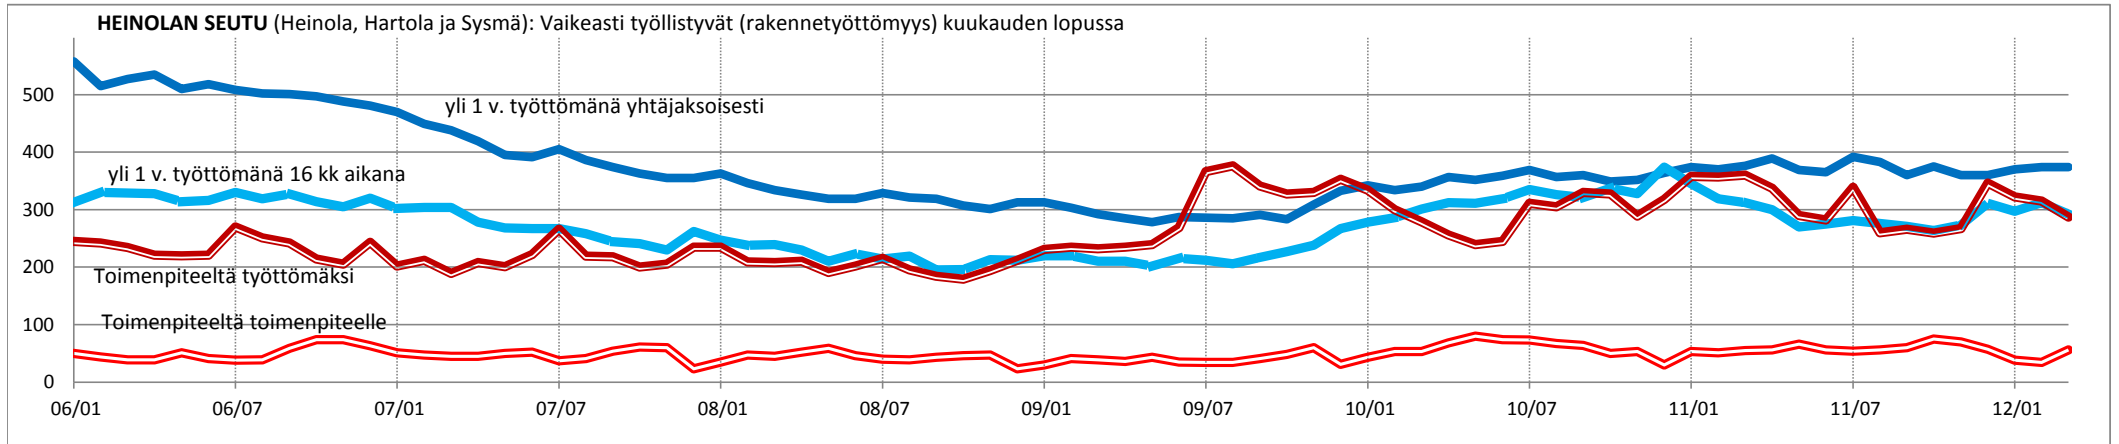

Vaikeasti työllistyvät (alle 25-vuotiaat)																								
2006-2007	06/01	06/02	06/03	06/04	06/05	06/06	06/07	06/08	06/09	06/10	06/11	06/12	07/01	07/02	07/03	07/04	07/05	07/06	07/07	07/08	07/09	07/10	07/11	07/12
Yli 1 v. työttömänä yhtäjaksoisesti	67	71	60	65	56	71	76	72	58	55	47	47	40	43	45	37	31	34	45	38	35	36	31	30
Yli 1 v. työttömänä 16 kk aikana	180	173	160	163	158	187	196	172	149	155	149	174	154	158	158	158	156	158	167	147	122	124	125	137
Toimenpiteeltä työttömäksi	452	495	484	462	445	485	562	415	385	379	377	460	427	468	425	429	416	447	490	386	340	315	300	333
Toimenpiteeltä toimenpiteelle	52	47	44	48	56	45	38	45	57	69	67	51	38	46	53	56	50	44	37	40	56	59	60	26
VAIKEASTI TYÖLLISTYVÄT YHT.	751	786	748	738	715	788	872	704	649	658	640	732	659	715	681	680	653	683	739	611	553	534	516	526
2008-2009	08/01	08/02	08/03	08/04	08/05	08/06	08/07	08/08	08/09	08/10	08/11	08/12	09/01	09/02	09/03	09/04	09/05	09/06	09/07	09/08	09/09	09/10	09/11	09/12
Yli 1 v. työttömänä yhtäjaksoisesti	25	27	23	22	18	20	20	19	17	15	16	15	18	18	22	21	25	31	36	36	38	46	48	59
Yli 1 v. työttömänä 16 kk aikana	132	124	119	118	112	107	117	108	105	105	100	107	117	120	123	117	135	151	179	179	197	210	210	249
Toimenpiteeltä työttömäksi	327	307	322	290	272	299	327	304	296	305	299	334	358	385	375	437	407	456	504	469	429	427	475	519
Toimenpiteeltä toimenpiteelle	37	35	31	30	40	33	24	23	25	36	40	20	22	41	41	29	31	29	22	27	42	58	63	37
VAIKEASTI TYÖLLISTYVÄT YHT.	521	493	495	460	442	459	488	454	443	461	455	476	515	564	561	604	598	667	741	711	706	741	796	864
2010-2011	10/01	10/02	10/03	10/04	10/05	10/06	10/07	10/08	10/09	10/10	10/11	10/12	11/01	11/02	11/03	11/04	11/05	11/06	11/07	11/08	11/09	11/10	11/11	11/12
Yli 1 v. työttömänä yhtäjaksoisesti	69	72	74	63	59	66	72	58	47	43	33	35	37	36	35	30	35	34	35	29	27	28	27	27
Yli 1 v. työttömänä 16 kk aikana	271	273	274	293	261	279	312	247	248	244	230	235	251	232	215	212	184	180	212	189	196	184	166	186
Toimenpiteeltä työttömäksi	582	553	542	562	546	594	680	482	480	463	491	582	581	569	561	560	536	578	686	496	461	417	411	543
Toimenpiteeltä toimenpiteelle	36	54	72	77	70	64	48	76	77	104	98	41	65	72	71	76	78	59	58	81	83	95	92	65
VAIKEASTI TYÖLLISTYVÄT YHT.	958	952	962	995	936	1003	1112	863	852	854	852	893	934	909	882	878	833	851	991	795	767	724	696	821