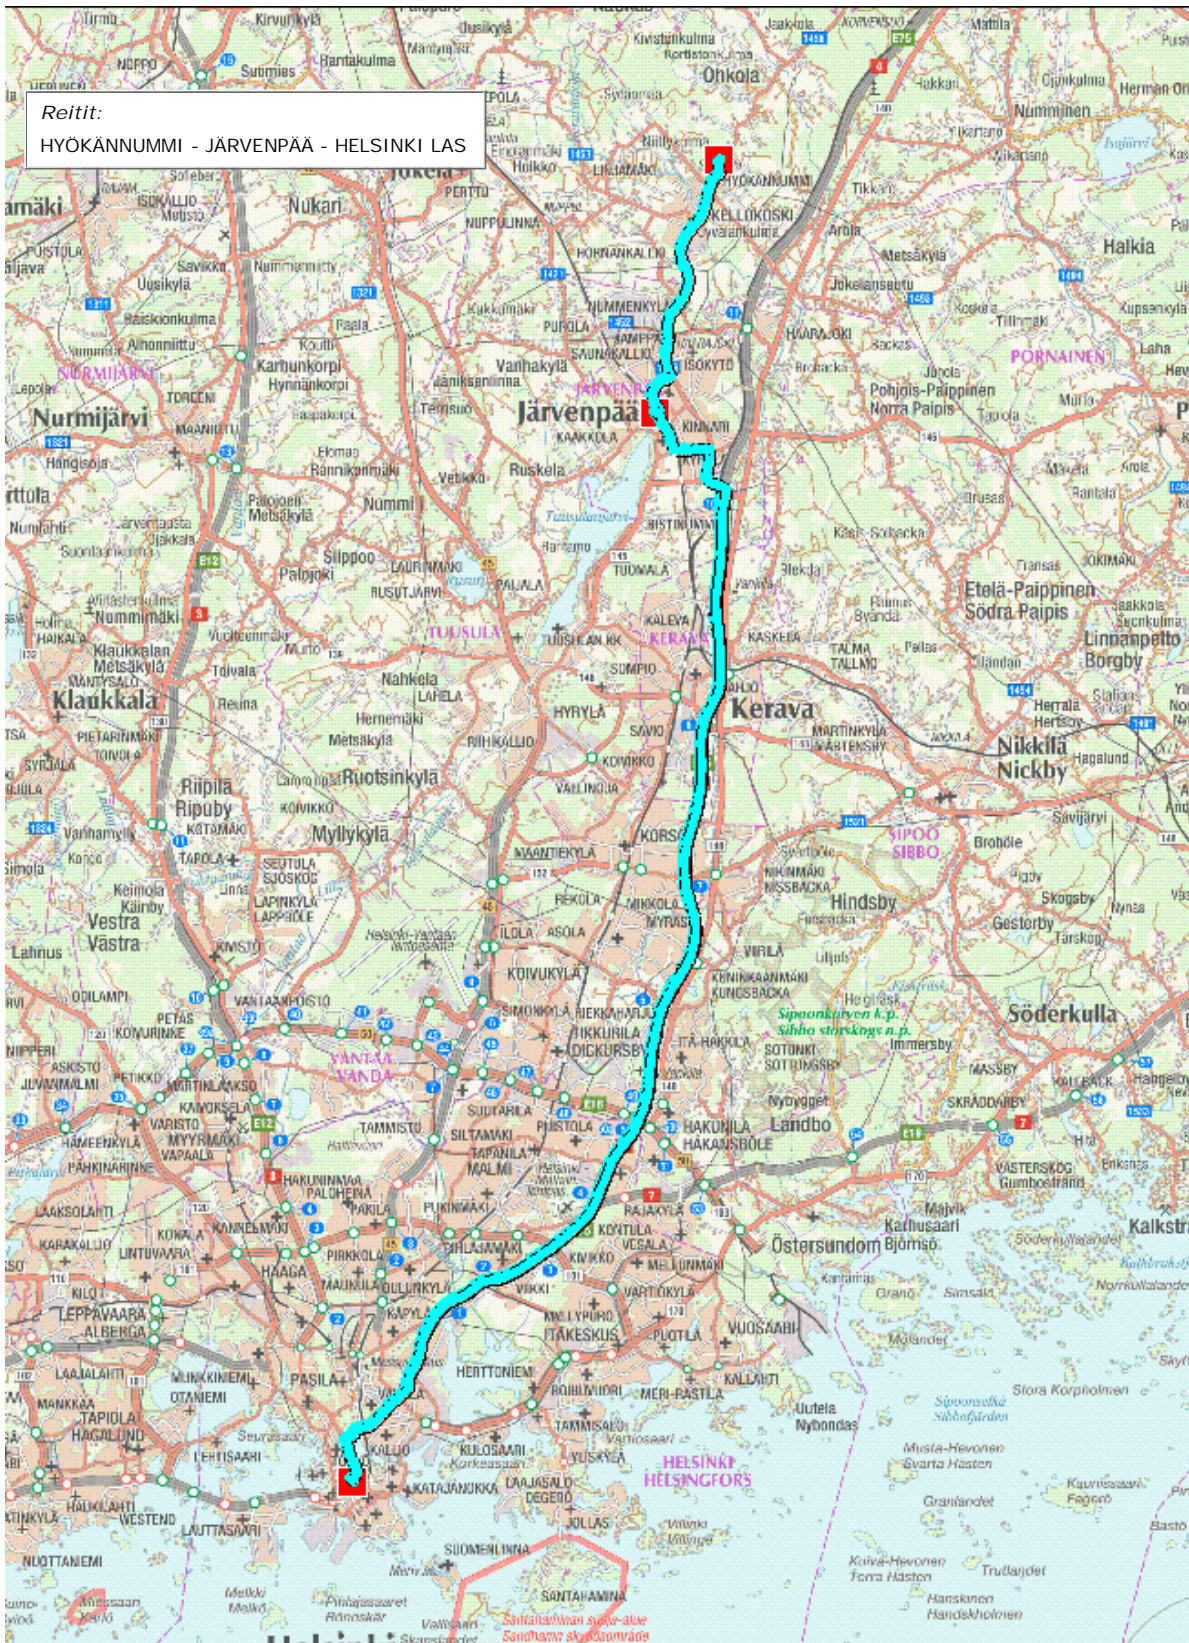

Sopimus LUONNOS-84672