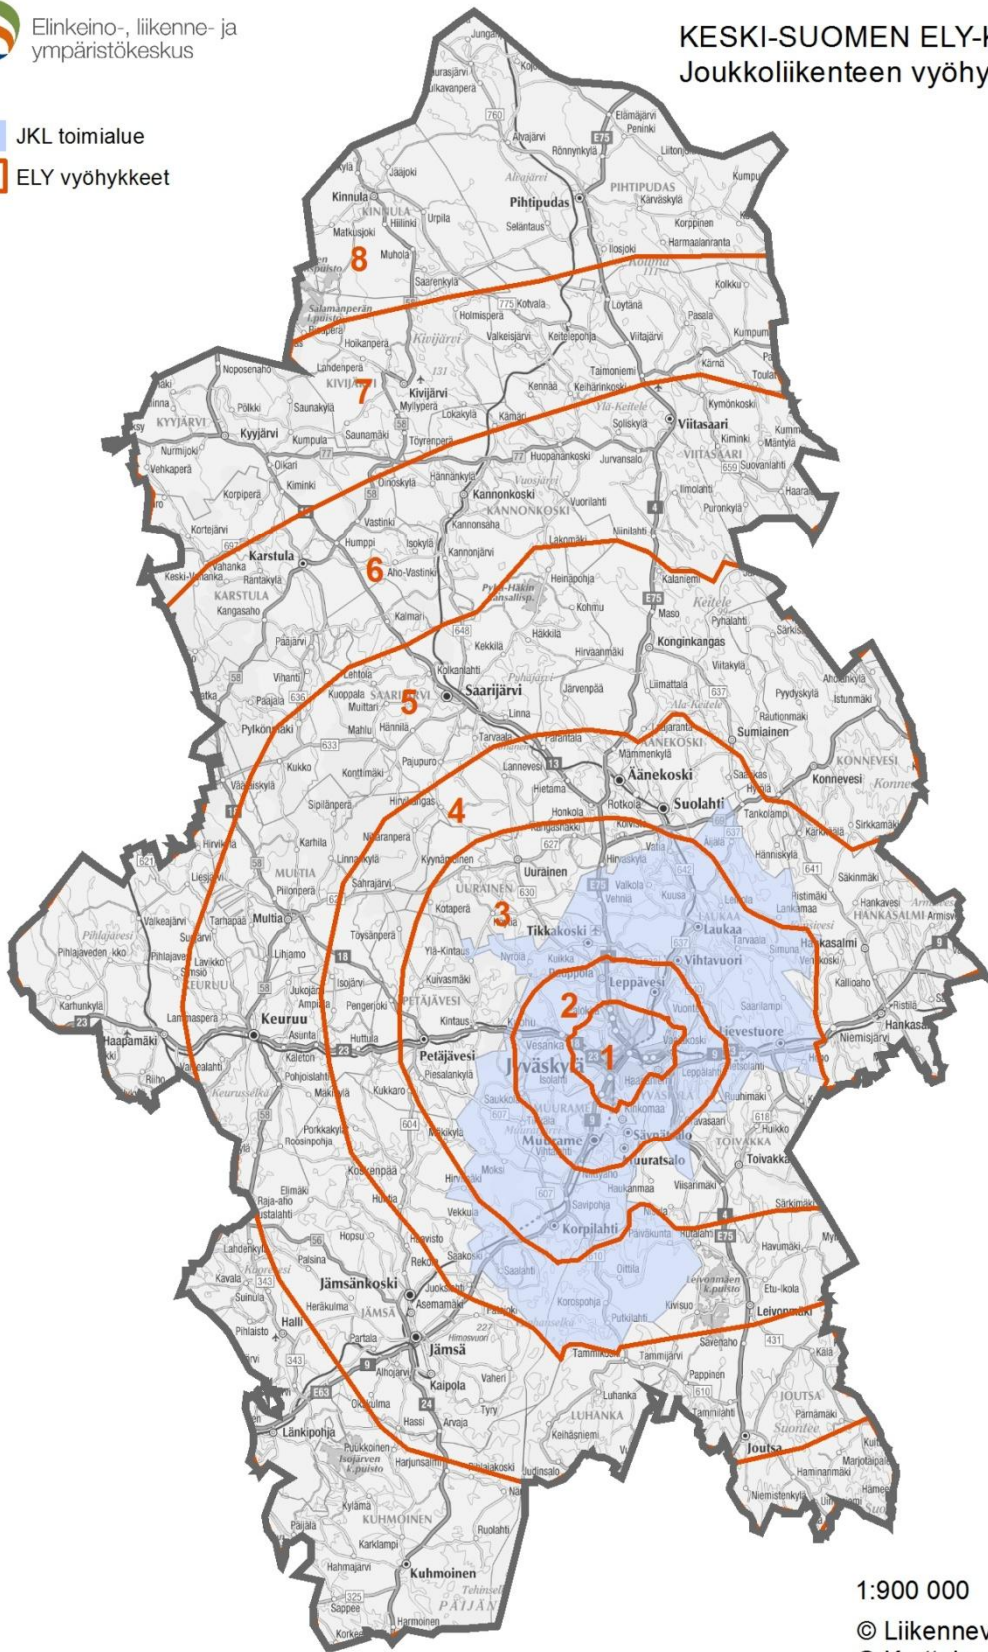

Elinkeino-, liikenne- ja ympäristökeskus

## KESKI-SUOMEN ELY-KESKUS Joukkoliikenteen vyöhykkeet

-  JKL toimialue
-  ELY vyöhykkeet

1:900 000

© Liikennevirasto  
© Karttakeskus L4356  
06.02.2015/SK