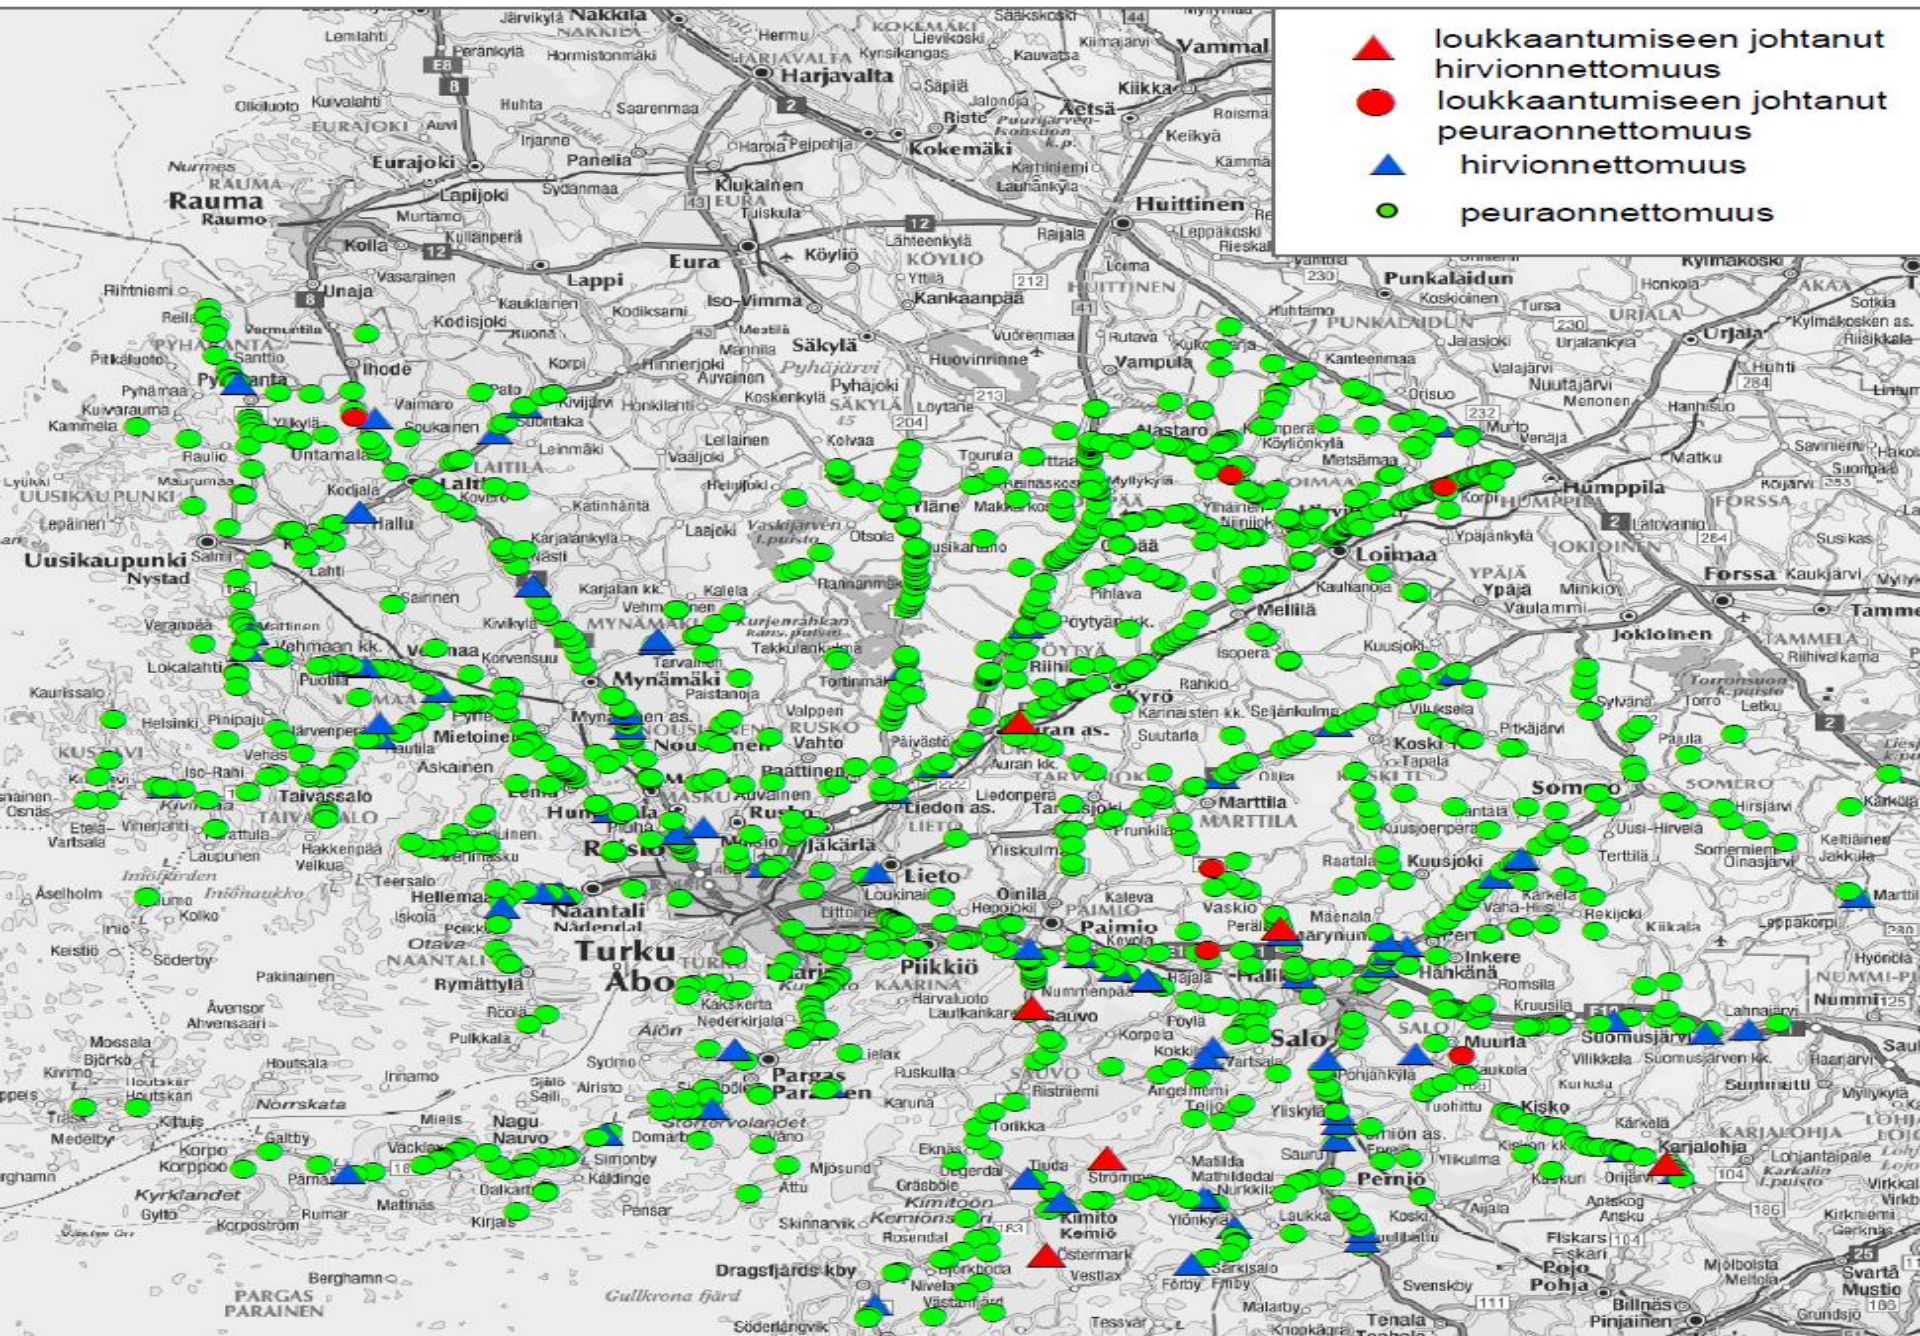

Elinkeino-, liikenne- ja ympäristökeskus
Närings-, trafik- och miljöcentralen
Centre for Economic Development, Transport and the Environment

Liikenteen hirvieläinonnettomuudet Varsinais-Suomessa vuonna 2012

Jaakko Klang V-S ELY-keskus

Poliisin tietoon tulleet Varsinais-Suomen maanteiden hirvi- ja peuraonnettomuudet v. 2012

Hirvionnettomuus 2012: 91 kpl

Tieliikenneonnettomuuksien määrä vakavuuden mukaan

Hirvi

Onnettomuuksien kokonaismäärien kehitys

Onn/12kk

Hirvieläinonnettomuudet 2012

Peura- ja kaurisonnettomuus 2012: 1135 kpl

Tieliikenneonnettomuuksien määrä vakavuuden mukaan