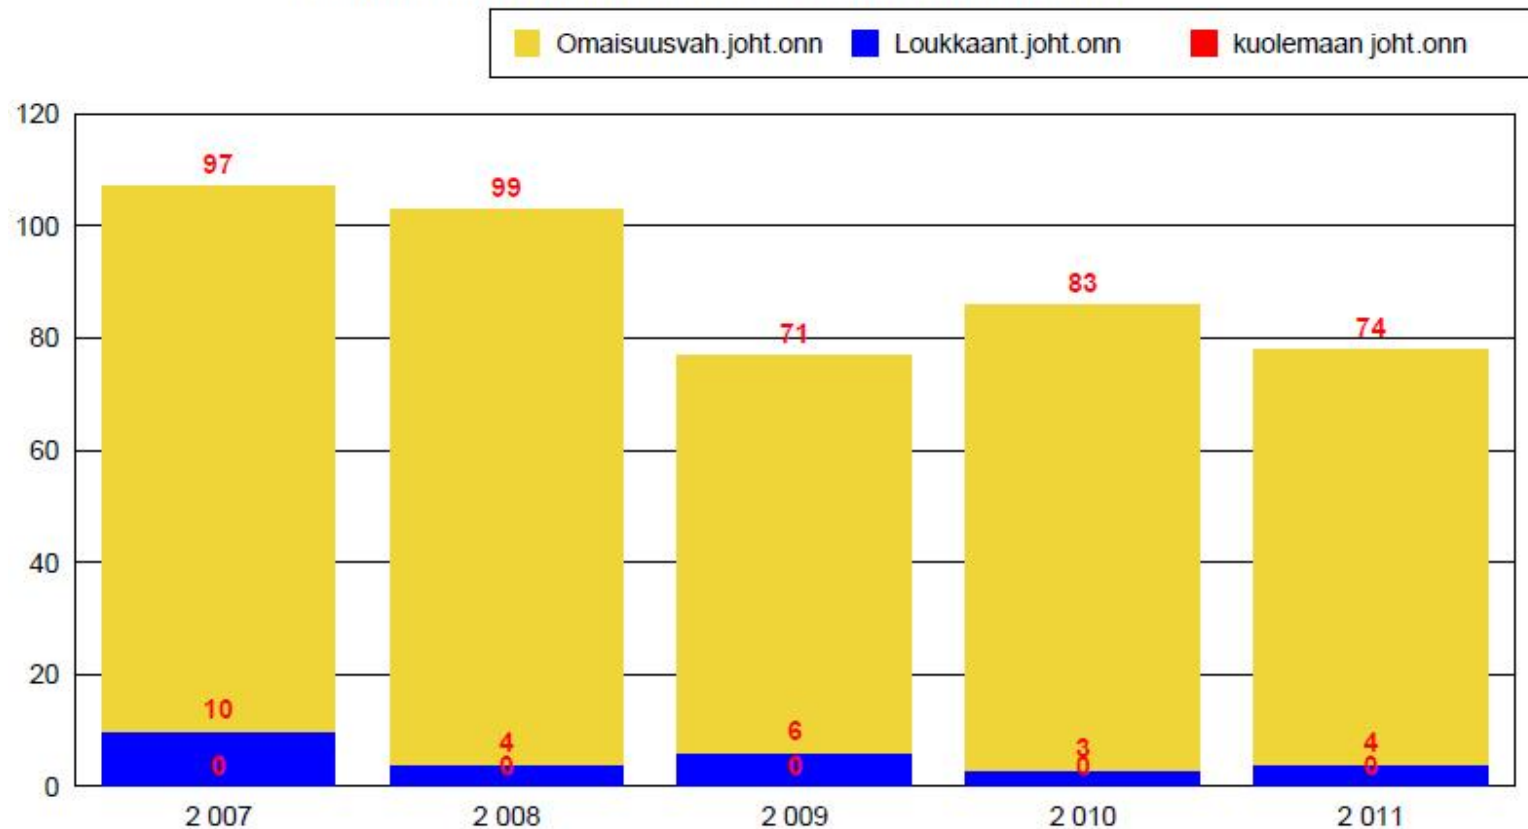

Jaakko Klang V-S ELY-keskus

Poliisin tietoon tulleet Varsinais-Suomen maanteiden hirvi- ja peuraonnettomuudet v. 2012

Hirvionnettomuus 2012: 91 kpl

Tieliikenneonnettomuuksien määrä vakavuuden mukaan

Hirvi

Onnettomuuksien kokonaismäärien kehitys

Onn/12kk

Hirvieläinonnettomuudet 2012

Peura- ja kaurisonnettomuus 2012: 1135 kpl

Tieliikenneonnettomuuksien määrä vakavuuden mukaan