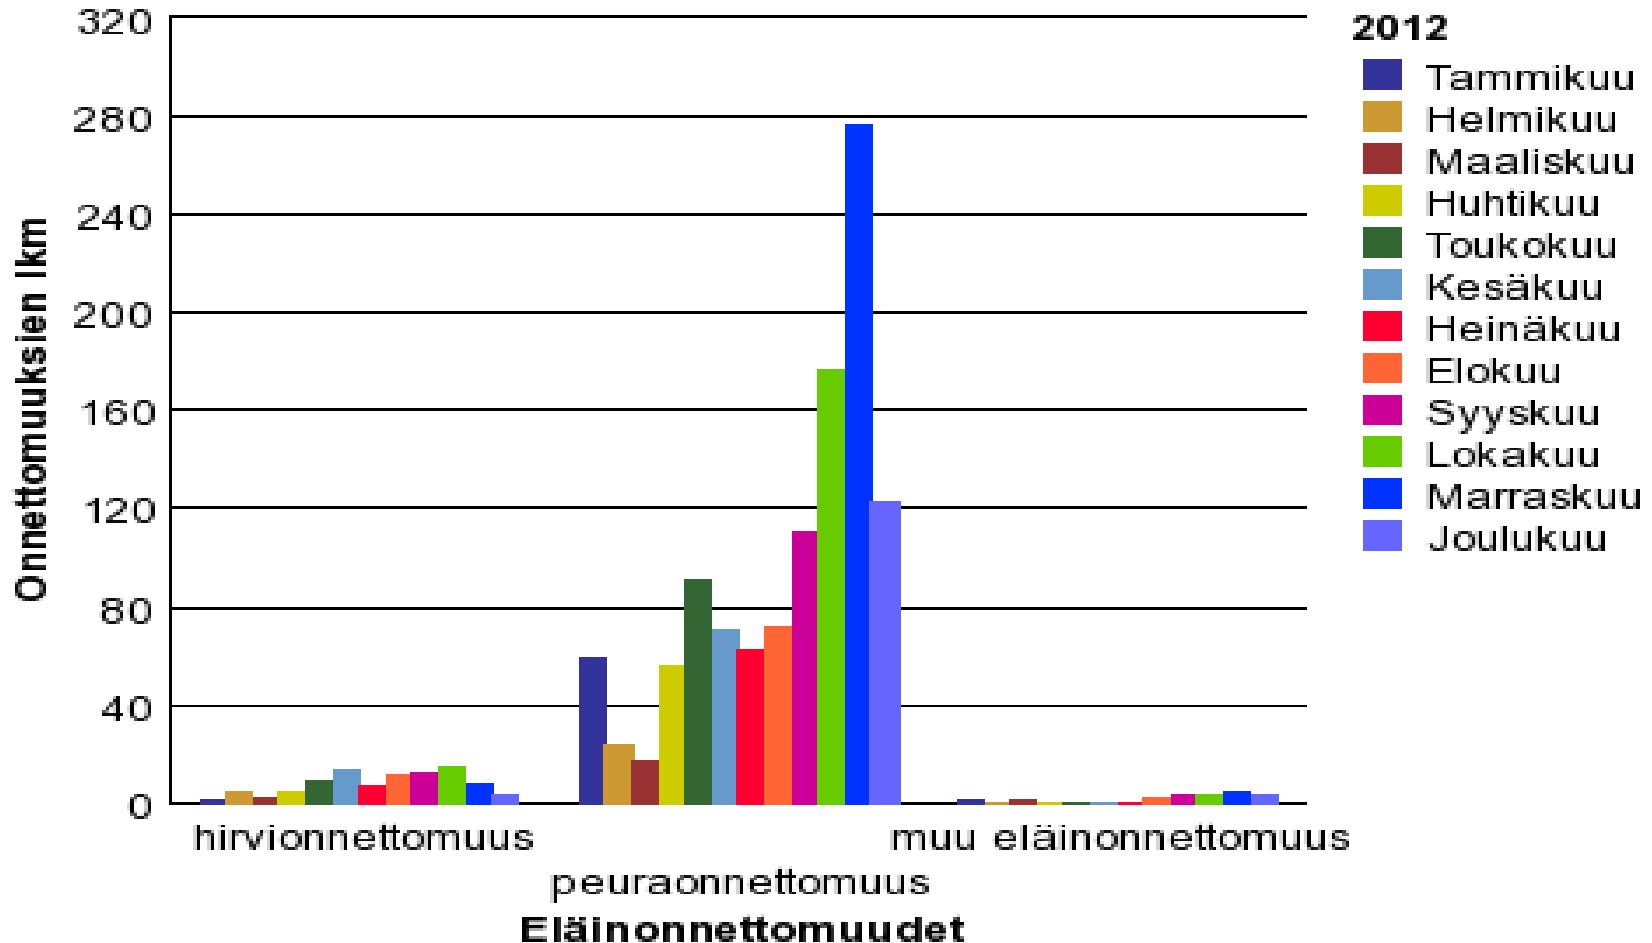

Jaakko Klang V-S ELY-keskus

Poliisin tietoon tulleet Varsinais-Suomen maanteiden hirvi- ja peuraonnettomuudet v. 2012

Hirvionnettomuus 2012: 91 kpl

Tieliikenneonnettomuuksien määrä vakavuuden mukaan

Hirvi

Onnettomuuksien kokonaismäärien kehitys

Onn/12kk

Hirvieläinonnettomuudet 2012

Peura- ja kaurisonnettomuus 2012: 1135 kpl

Tieliikenneonnettomuuksien määrä vakavuuden mukaan