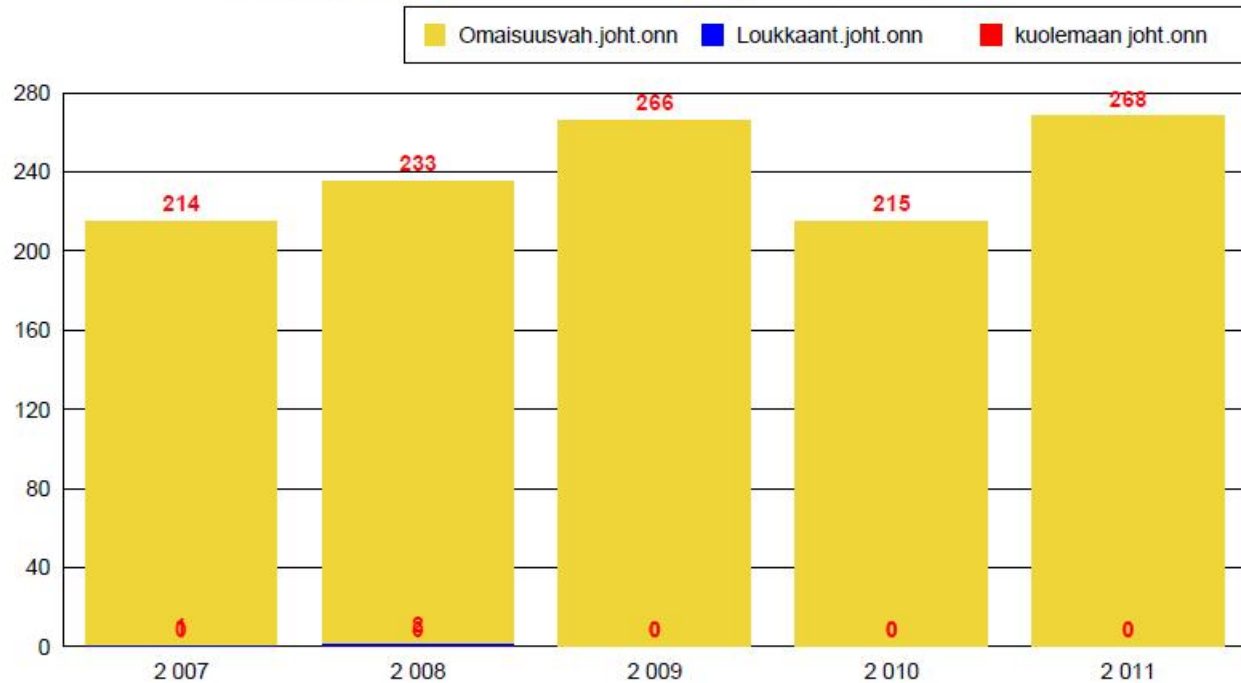

Hirvi 2012 yhteensä 52 onn.

Tieliikenneonnettomuuksien määrä vakavuuden mukaan

Hirvi

Onnettomuuksien kokonaismäärien kehitys

Onn/12kk

Hirvi

Viimeisin vuosi verrattuna edellisen 5 vuoden keskiarvoon.
Tieliikenneonnettomuuksien määrä kuukausittain

Peura ja kauris 2012 yhteensä 334 onn.

Tieliikenneonnettomuuksien määrä vakavuuden mukaan

Peura ja kauris

Peura ja kauris

Viimeisin vuosi verrattuna edellisen 5 vuoden keskiarvoon.
Tieliikenneonnettomuuksien määrä kuukausittain