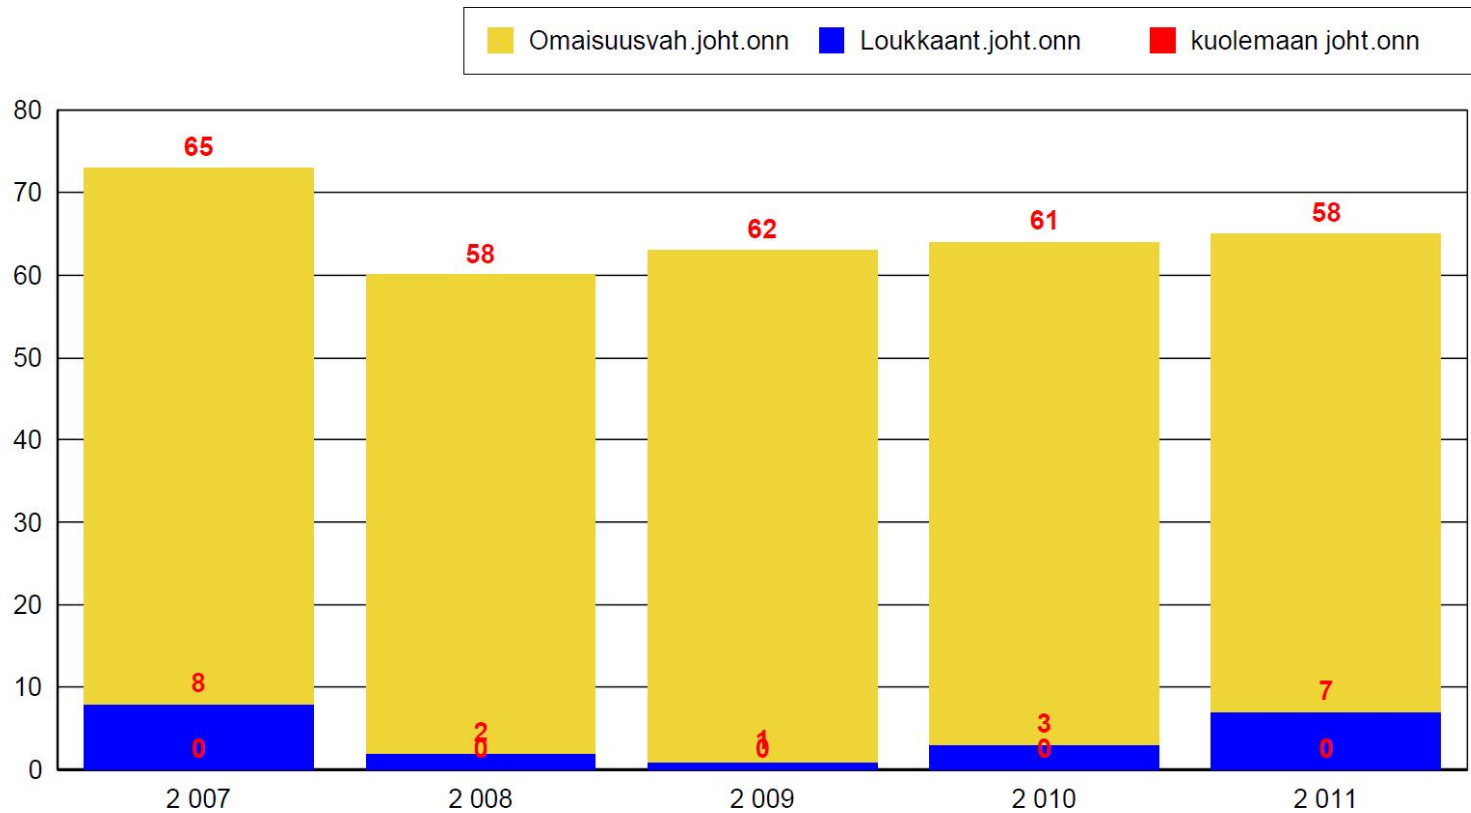

Elinkeino-, liikenne- ja ympäristökeskus
Närings-, trafik- och miljöcentralen
Centre for Economic Development, Transport
and Environment

peura+kauris
yhteensä 334 onnettomuutta

Hirvi
yhteensä 52 onnettomuutta

Hirvi 2012 yhteensä 52 onn.

Tieliikenneonnettomuuksien määrä vakavuuden mukaan

Hirvi

Onnettomuuksien kokonaismäärien kehitys

Onn/12kk

Hirvi

Viimeisin vuosi verrattuna edellisen 5 vuoden keskiarvoon.
Tieliikenneonnettomuuksien määrä kuukausittain

Peura ja kauris 2012 yhteensä 334 onn.

Tieliikenneonnettomuuksien määrä vakavuuden mukaan

Peura ja kauris

Peura ja kauris

Viimeisin vuosi verrattuna edellisen 5 vuoden keskiarvoon.
Tieliikenneonnettomuuksien määrä kuukausittain