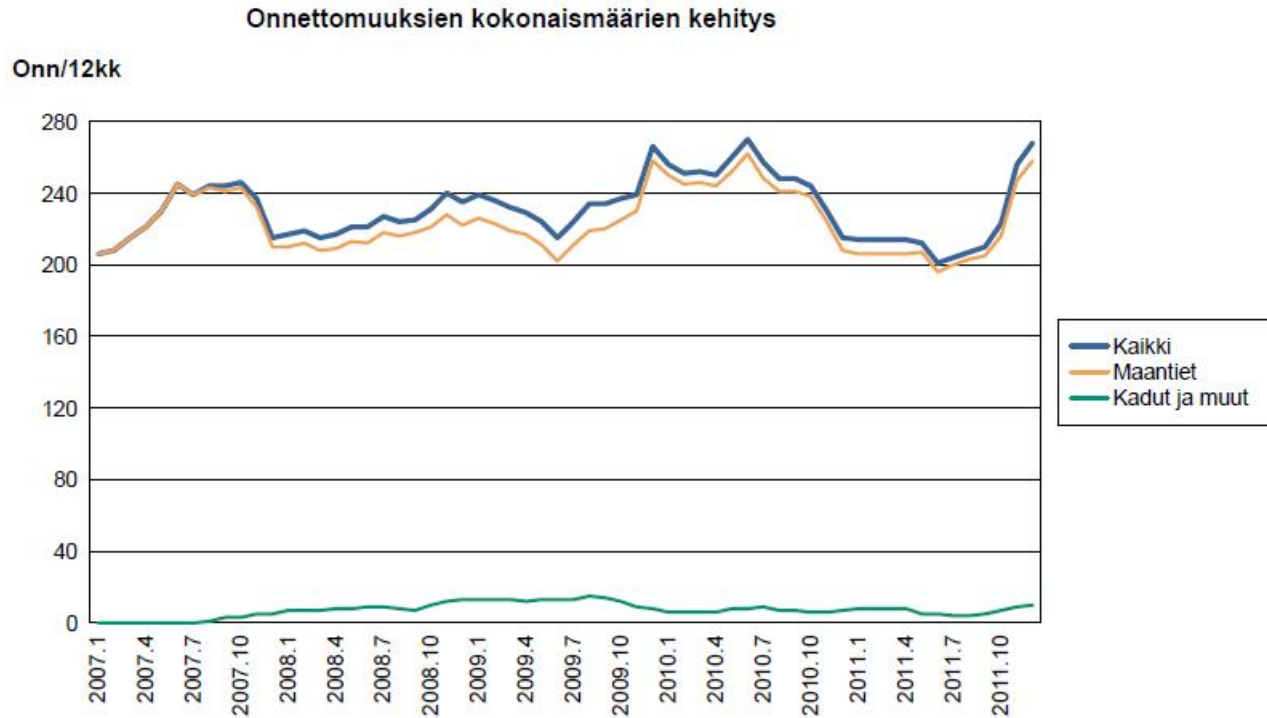

Peura ja kauris