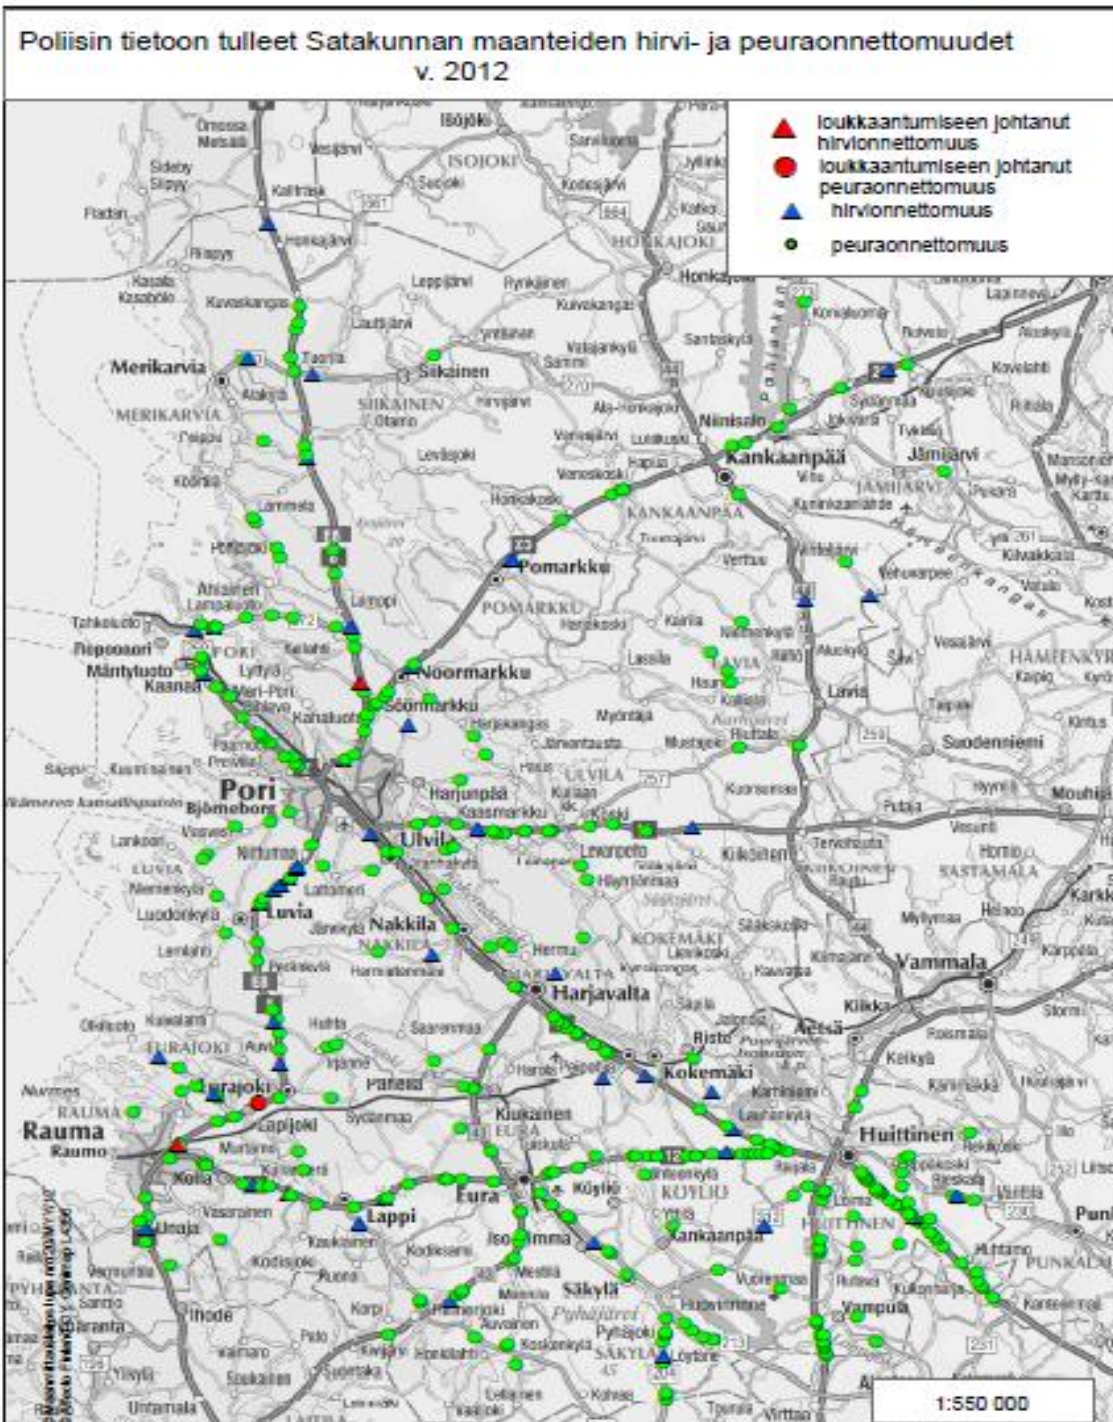

Elinkeino-, liikenne- ja ympäristökeskus
Närings-, trafik- och miljöcentralen
Centre for Economic Development, Transport and the Environment

Liikenteen hirvieläinonnettomuudet Satakunnassa 2007-2012

Riistaeläinneuvottelu,
Jaakko Klang V-S ELY-keskus

Elinkeino-, liikenne- ja ympäristökeskus
Närings-, trafik- och miljöcentralen
Centre for Economic Development, Transport
and Environment

peura+kauris
yhteensä 334 onnettomuutta

Hirvi
yhteensä 52 onnettomuutta