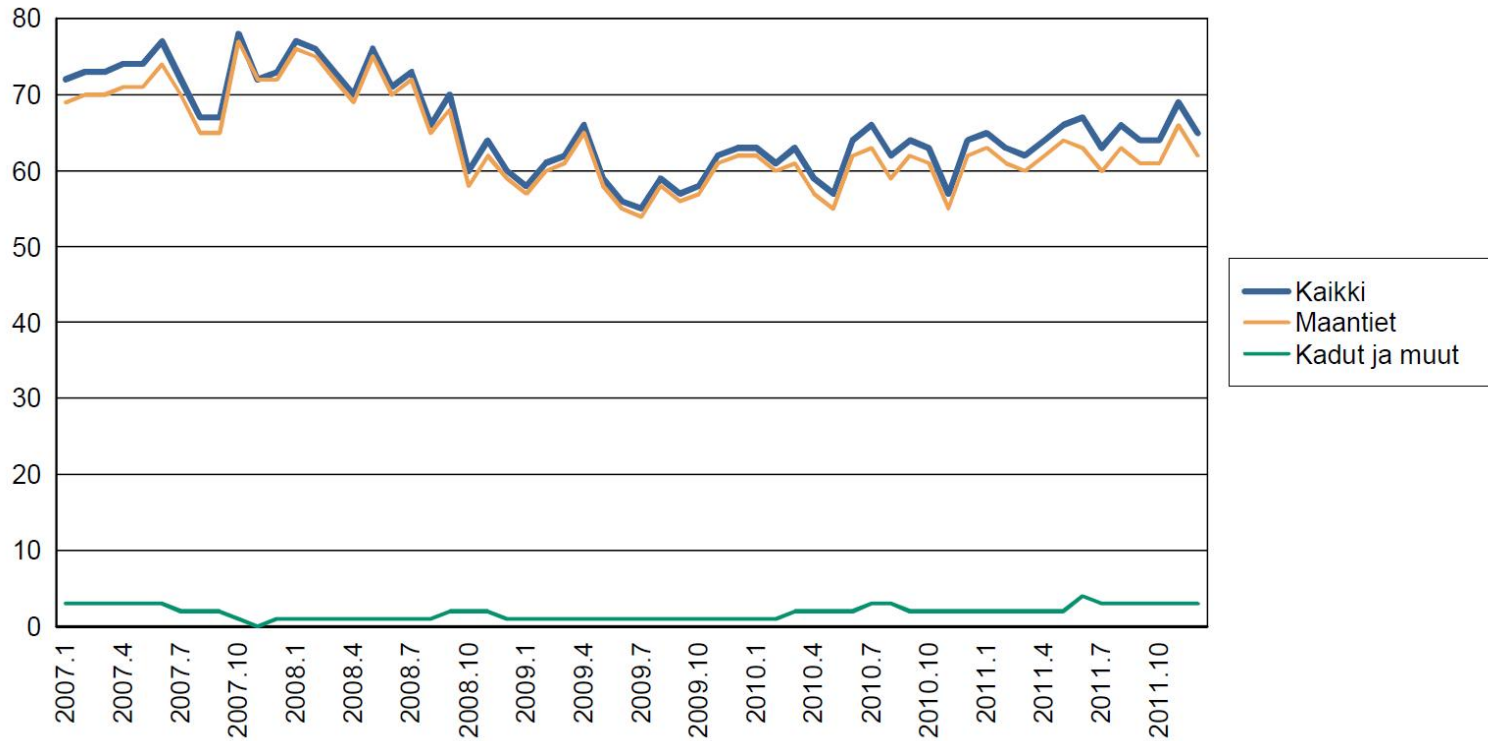

Hirvi 2012 yhteensä 52 onn.

Tieliikenneonnettomuuksien määrä vakavuuden mukaan

Hirvi

Onnettomuuksien kokonaismäärien kehitys

Onn/12kk

Hirvi

Viimeisin vuosi verrattuna edellisen 5 vuoden keskiarvoon.
Tieliikenneonnettomuuksien määrä kuukausittain