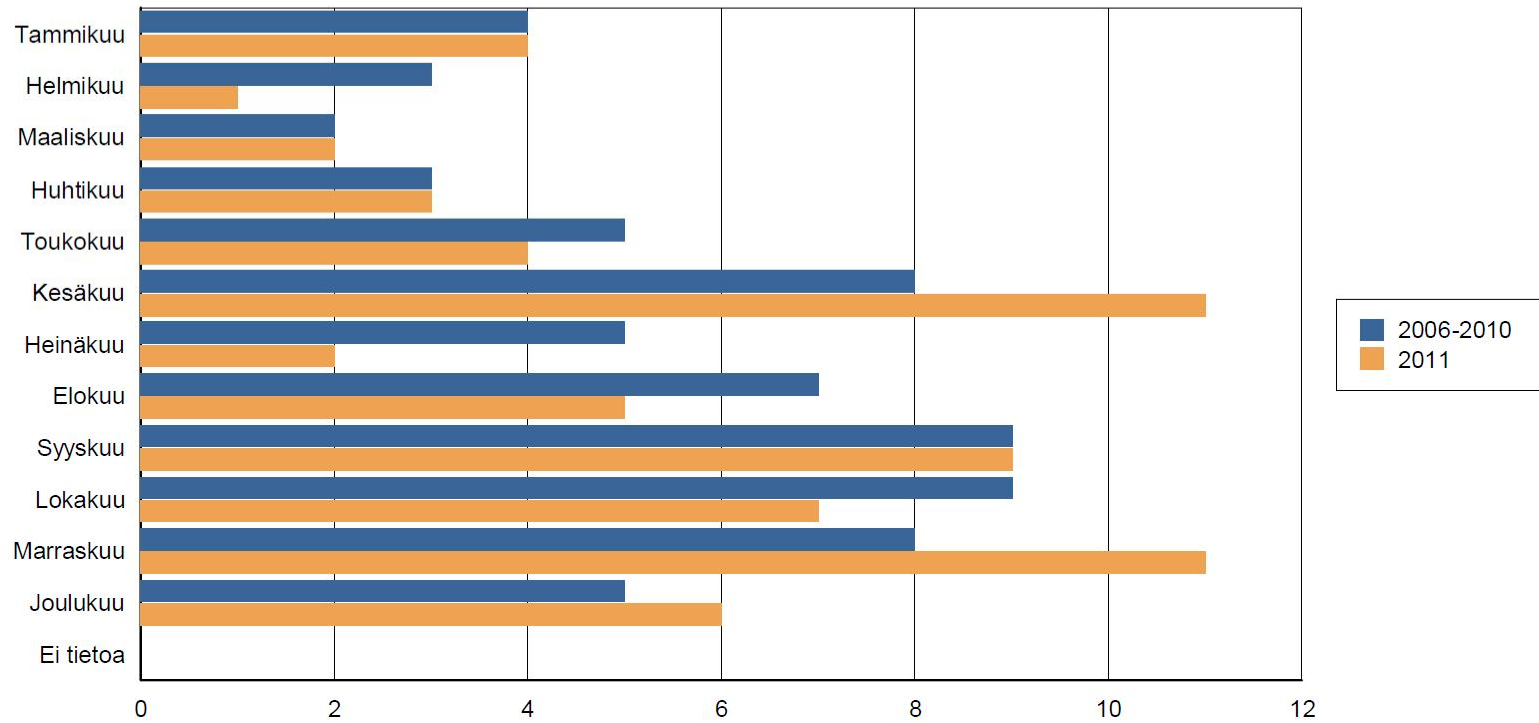

Hirvi 2012 yhteensä 52 onn.

Tieliikenneonnettomuuksien määrä vakavuuden mukaan

Hirvi

Onnettomuuksien kokonaismäärien kehitys

Onn/12kk

Hirvi

Viimeisin vuosi verrattuna edellisen 5 vuoden keskiarvoon.
Tieliikenneonnettomuuksien määrä kuukausittain