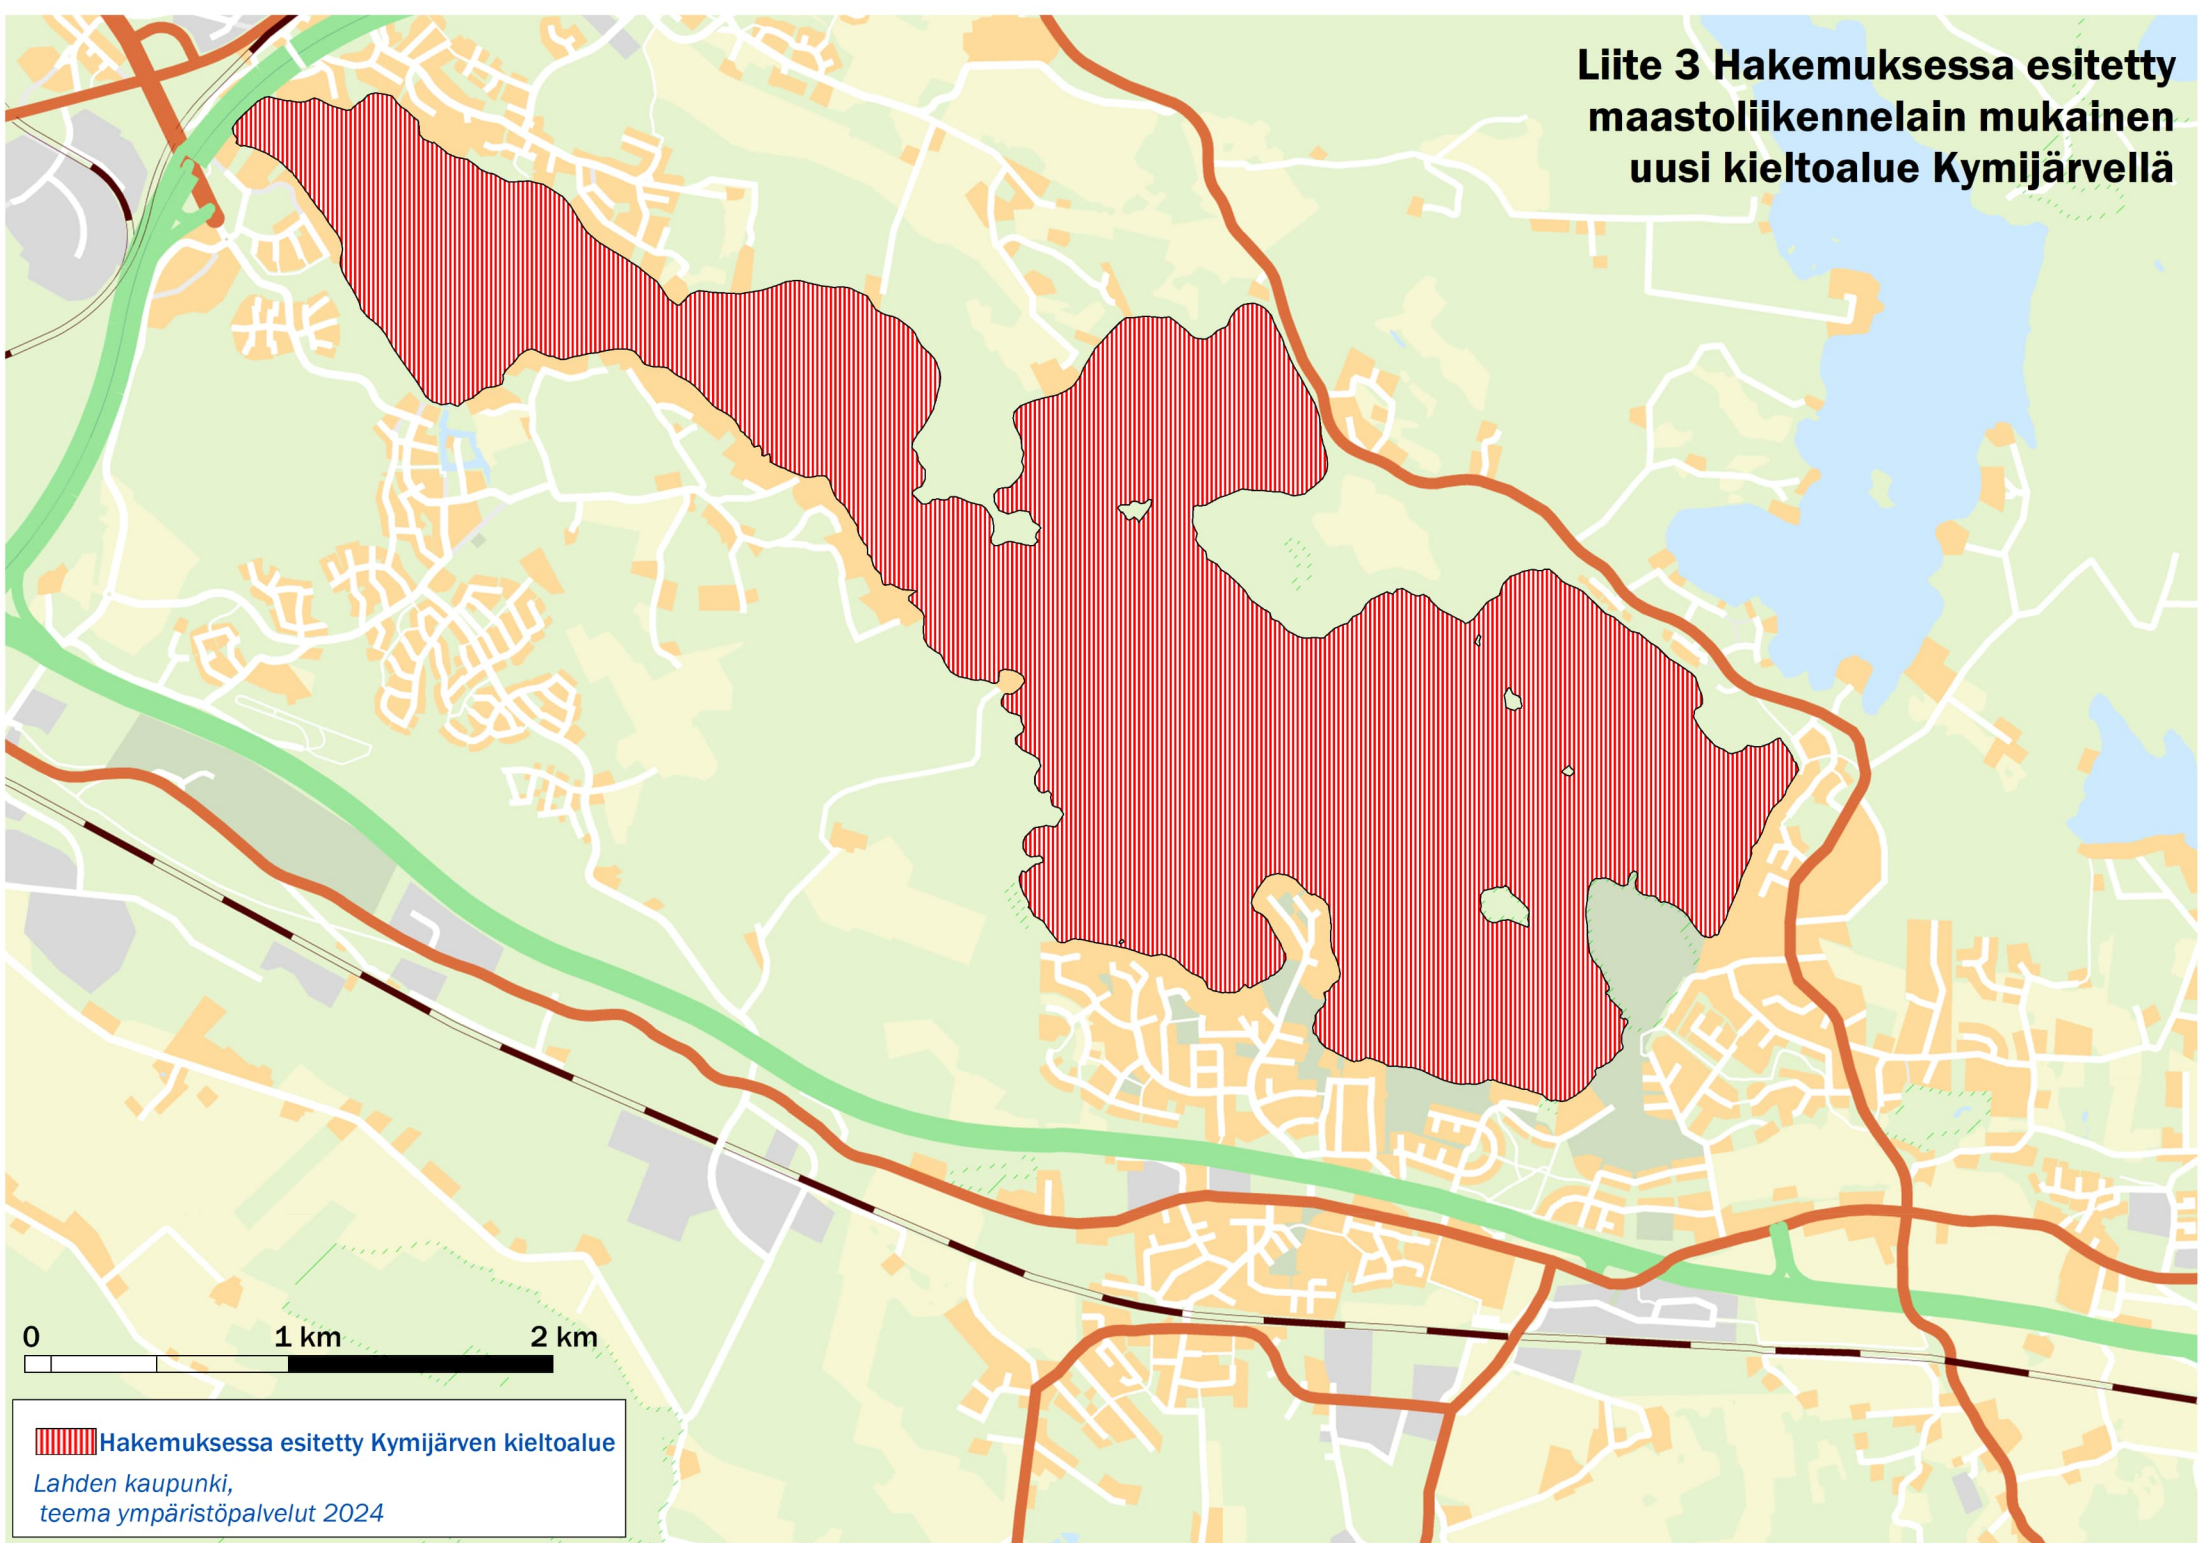

**Liite 3 Hakemuksessa esitetty
maastoliikennelain mukainen
uusi kieltoalue Kymijärvellä**

0 1 km 2 km

 Hakemuksessa esitetty Kymijärven kieltoalue

Lahten kaupunki,
teema ympäristöpalvelut 2024