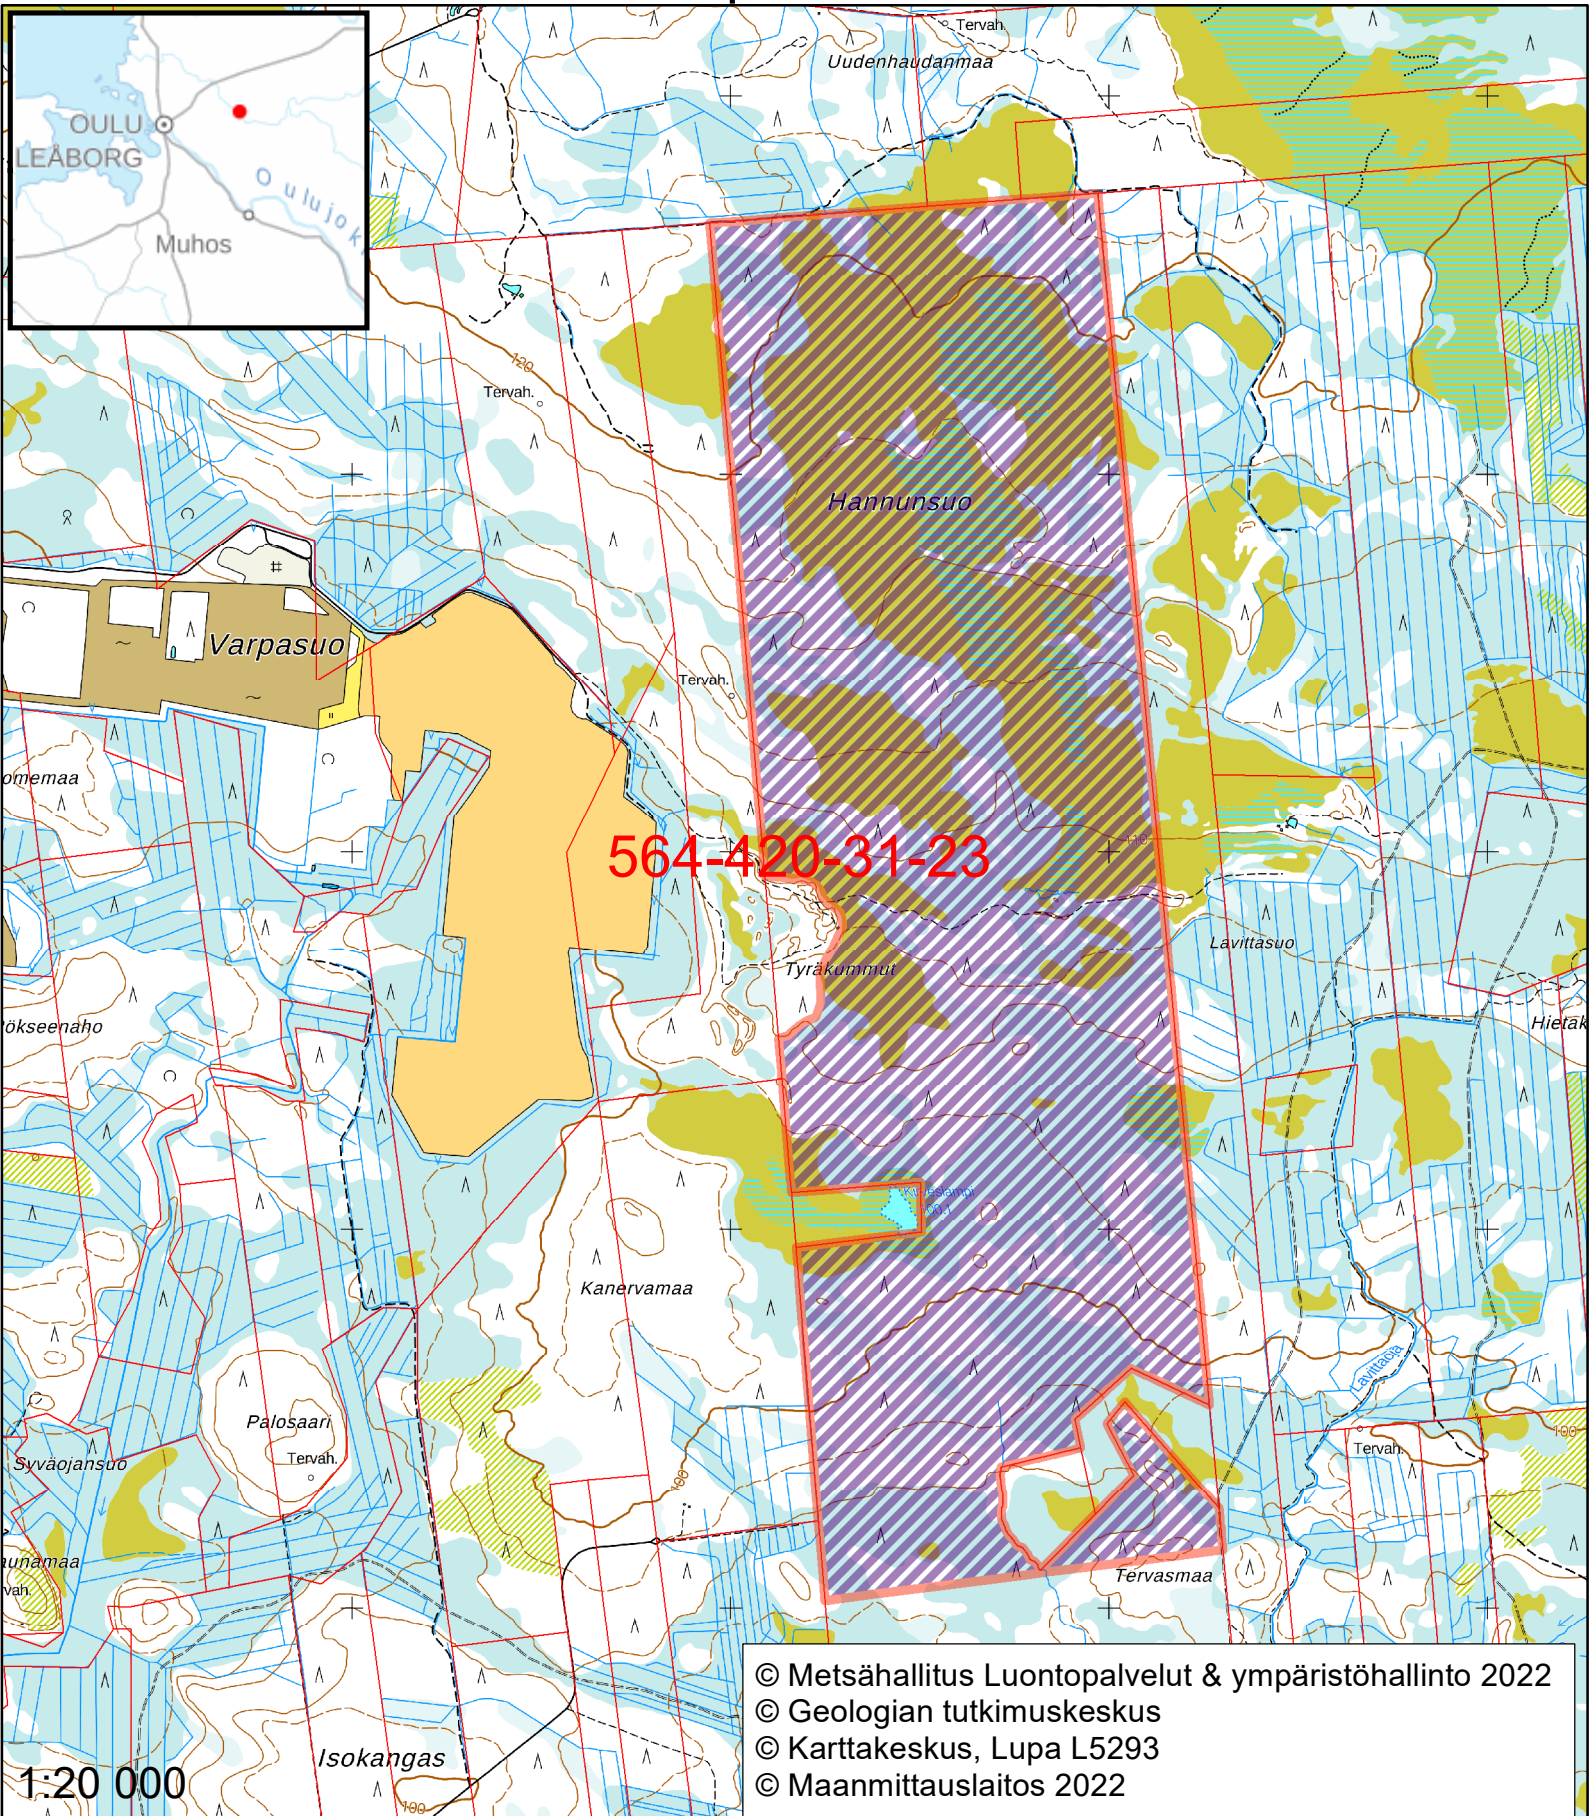

Rauhoituspäätöskartta

564-420-31-23

© Metsähallitus Luontopalvelut & ympäristöhallinto 2022
© Geologian tutkimuskeskus
© Karttakeskus, Lupa L5293
© Maanmittauslaitos 2022

 Ranta-Perttulan luonnonsuojelualue

Liitekartta Pohjois-Pohjanmaan ELY-keskuksen päätökseen

Koordinaatisto: ETRS TM35FIN
Pohjois-Pohjanmaan ELY-keskus

HUOM! Kartan tausta-aineistot ja kiinteistörajat ohjeellisia

Dnro POPELY/3931/2023

Suojelupinta-ala n. 355,8 ha