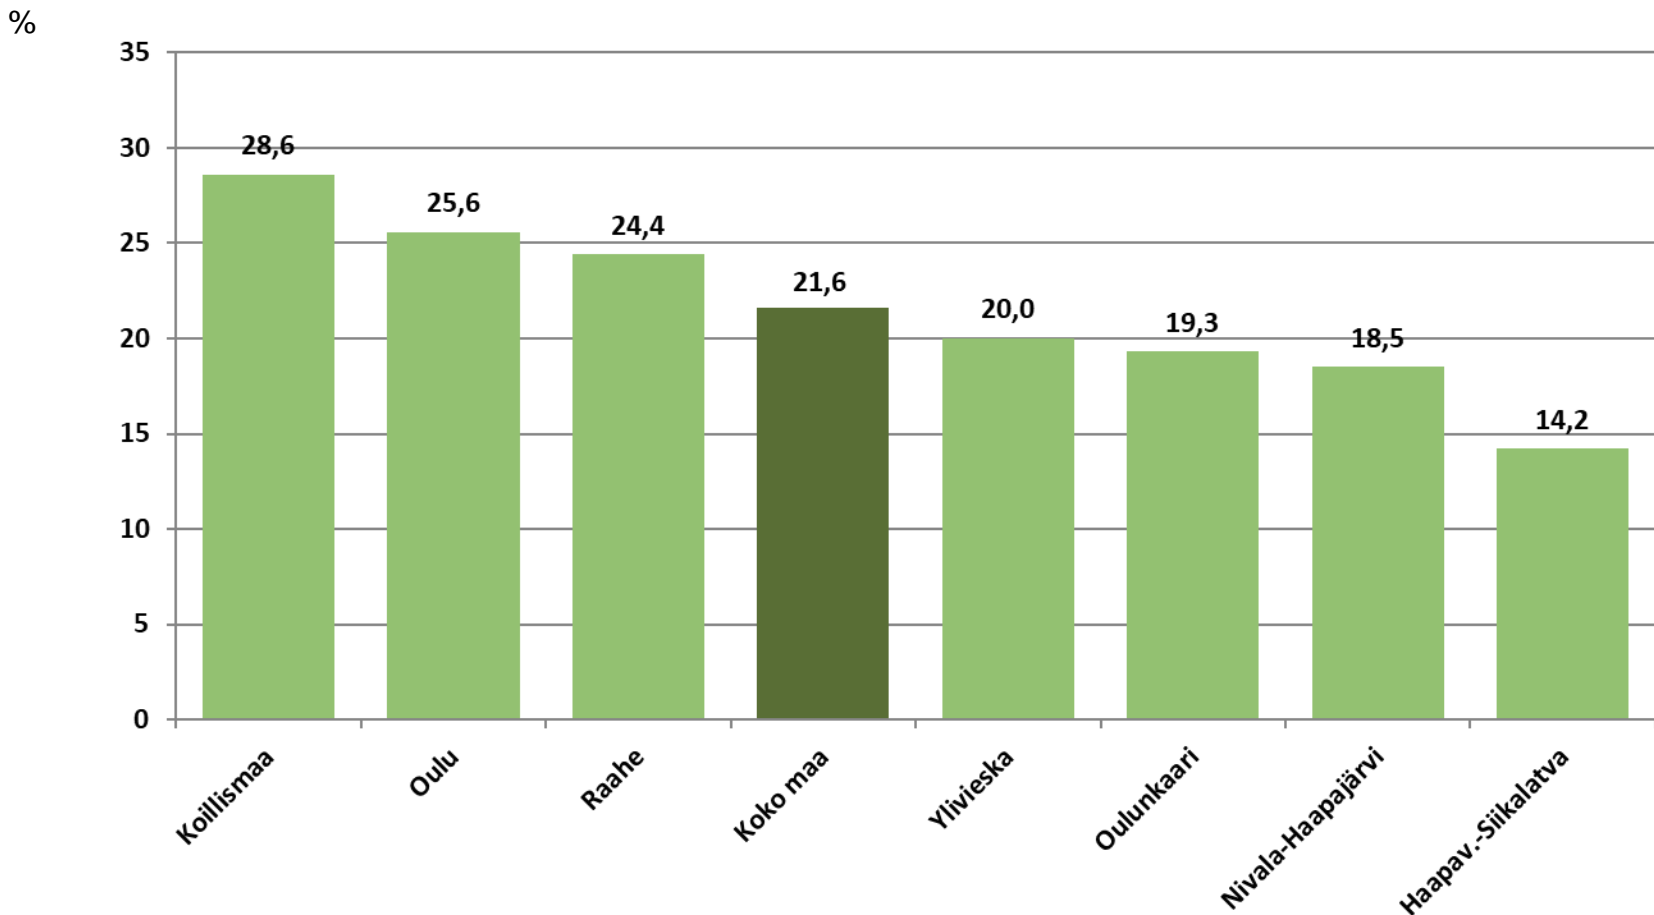

Nuorten työttömyydestä

Pohjois-Pohjanmaalla

- toukokuu 2020

Pohjois-Pohjanmaan ELY-keskus

Alle 25-vuotiaat työttömät työnhakijat kuukausittain kuukauden lopussa Pohjois-Pohjanmaalla 2016-2020

25-29-vuotiaat vastavalmistuneet työttömät työnhakijat kuukausittain Pohjois-Pohjanmaalla 2016-2020

Alle 25-vuotiaiden työttömien työnhakijoiden %-osuus alle 25-vuotiaasta työvoimasta eräissä maakunnissa – toukokuu 2020

Alle 25-vuotiaiden työttömien työnhakijoiden %-osuus alle 25-vuotiaasta työvoimasta seuduittain – toukokuu 2020