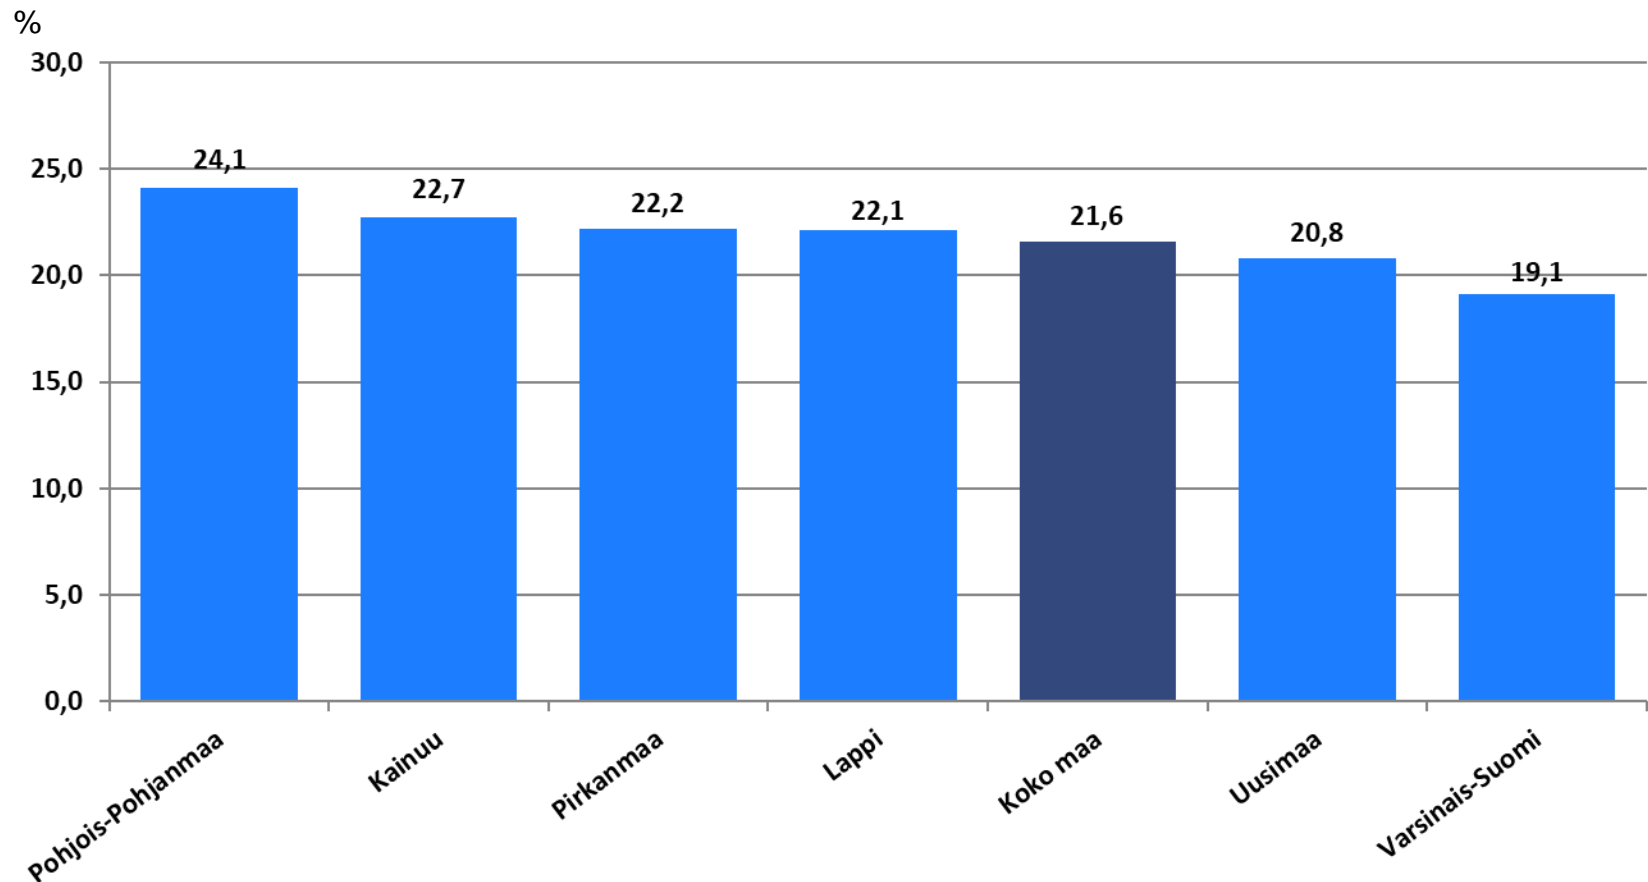

Nuorten työttömyydestä

Pohjois-Pohjanmaalla

- toukokuu 2020

Pohjois-Pohjanmaan ELY-keskus

Alle 25-vuotiaat työttömät työnhakijat kuukausittain kuukauden lopussa Pohjois-Pohjanmaalla 2016-2020

25-29-vuotiaat vastavalmistuneet työttömät työnhakijat kuukausittain Pohjois-Pohjanmaalla 2016-2020

Alle 25-vuotiaiden työttömien työnhakijoiden %-osuus alle 25-vuotiaasta työvoimasta eräissä maakunnissa – toukokuu 2020

Alle 25-vuotiaiden työttömien työnhakijoiden %-osuus alle 25-vuotiaasta työvoimasta seuduittain – toukokuu 2020