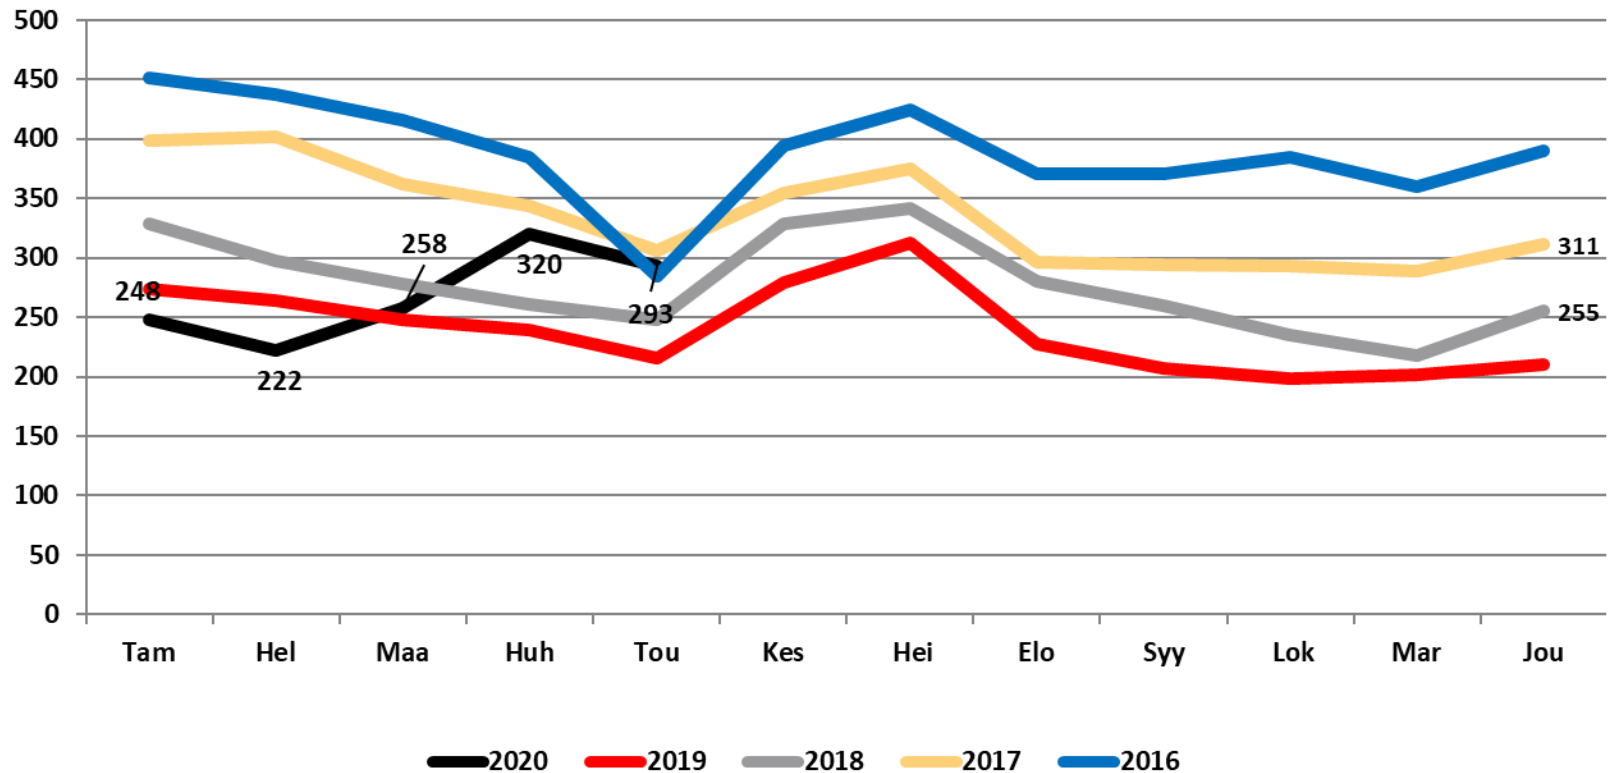

Nuorten työttömyydestä

Pohjois-Pohjanmaalla

- toukokuu 2020

Pohjois-Pohjanmaan ELY-keskus

Alle 25-vuotiaat työttömät työnhakijat kuukausittain kuukauden lopussa Pohjois-Pohjanmaalla 2016-2020

25-29-vuotiaat vastavalmistuneet työttömät työnhakijat kuukausittain Pohjois-Pohjanmaalla 2016-2020

Alle 25-vuotiaiden työttömien työnhakijoiden %-osuus alle 25-vuotiaasta työvoimasta eräissä maakunnissa – toukokuu 2020

Alle 25-vuotiaiden työttömien työnhakijoiden %-osuus alle 25-vuotiaasta työvoimasta seuduittain – toukokuu 2020