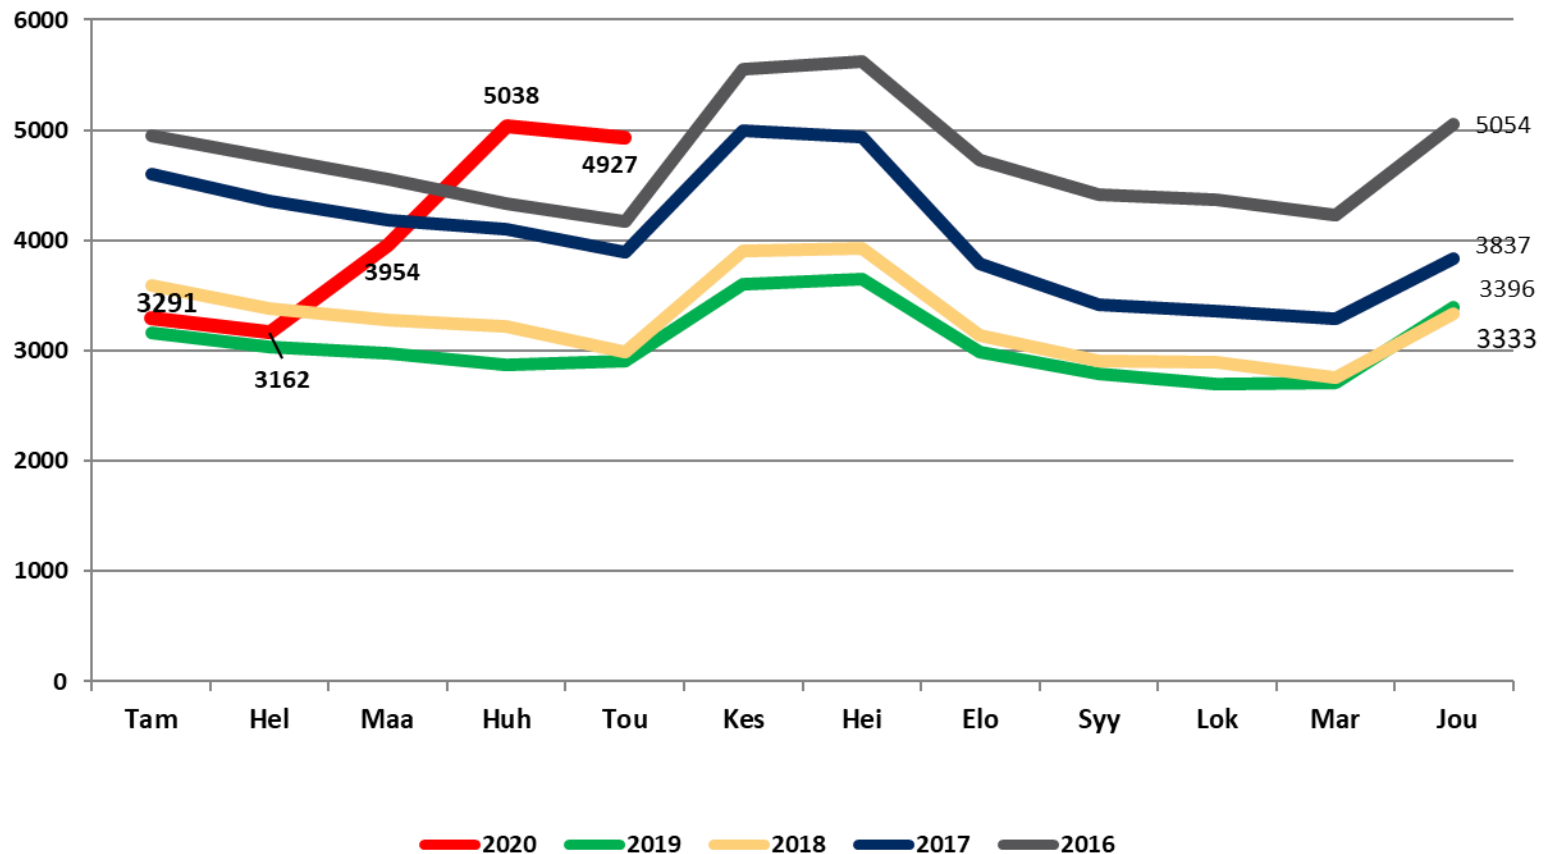

Nuorten työttömyydestä

Pohjois-Pohjanmaalla

- toukokuu 2020

Pohjois-Pohjanmaan ELY-keskus

Alle 25-vuotiaat työttömät työnhakijat kuukausittain kuukauden lopussa Pohjois-Pohjanmaalla 2016-2020

25-29-vuotiaat vastavalmistuneet työttömät työnhakijat kuukausittain Pohjois-Pohjanmaalla 2016-2020

Alle 25-vuotiaiden työttömien työnhakijoiden %-osuus alle 25-vuotiaasta työvoimasta eräissä maakunnissa – toukokuu 2020

Alle 25-vuotiaiden työttömien työnhakijoiden %-osuus alle 25-vuotiaasta työvoimasta seuduittain – toukokuu 2020

Alle 25-vuotiaiden työttömien työnhakijoiden määrä seuduittain – toukokuu 2020

Alle 25-vuotiaat työttömät työnhakijat kunnittain 2020 (1/3)

	Tammi	Helmi	Maalis	Huhti	Touko	Kesä	Heinä	Elo	Syys	Loka	Marras	Joulu	Keskim.
Oulu	2026	1985	2517	3255	3224								2601
Raahe	255	247	244	272	250								254
Kempele	110	118	152	179	175								147
Ylivieska	122	107	146	180	170								145
Kuusamo	86	67	105	170	172								120
Nivala	70	56	87	103	96								82
Kalajoki	51	52	72	90	88								71
li	56	58	72	89	73								70
Oulainen	61	57	68	82	82								70
Muhos	48	46	60	72	70								59
Pohjois-Pohjanmaa	3291	3162	3954	5038	4927								4074