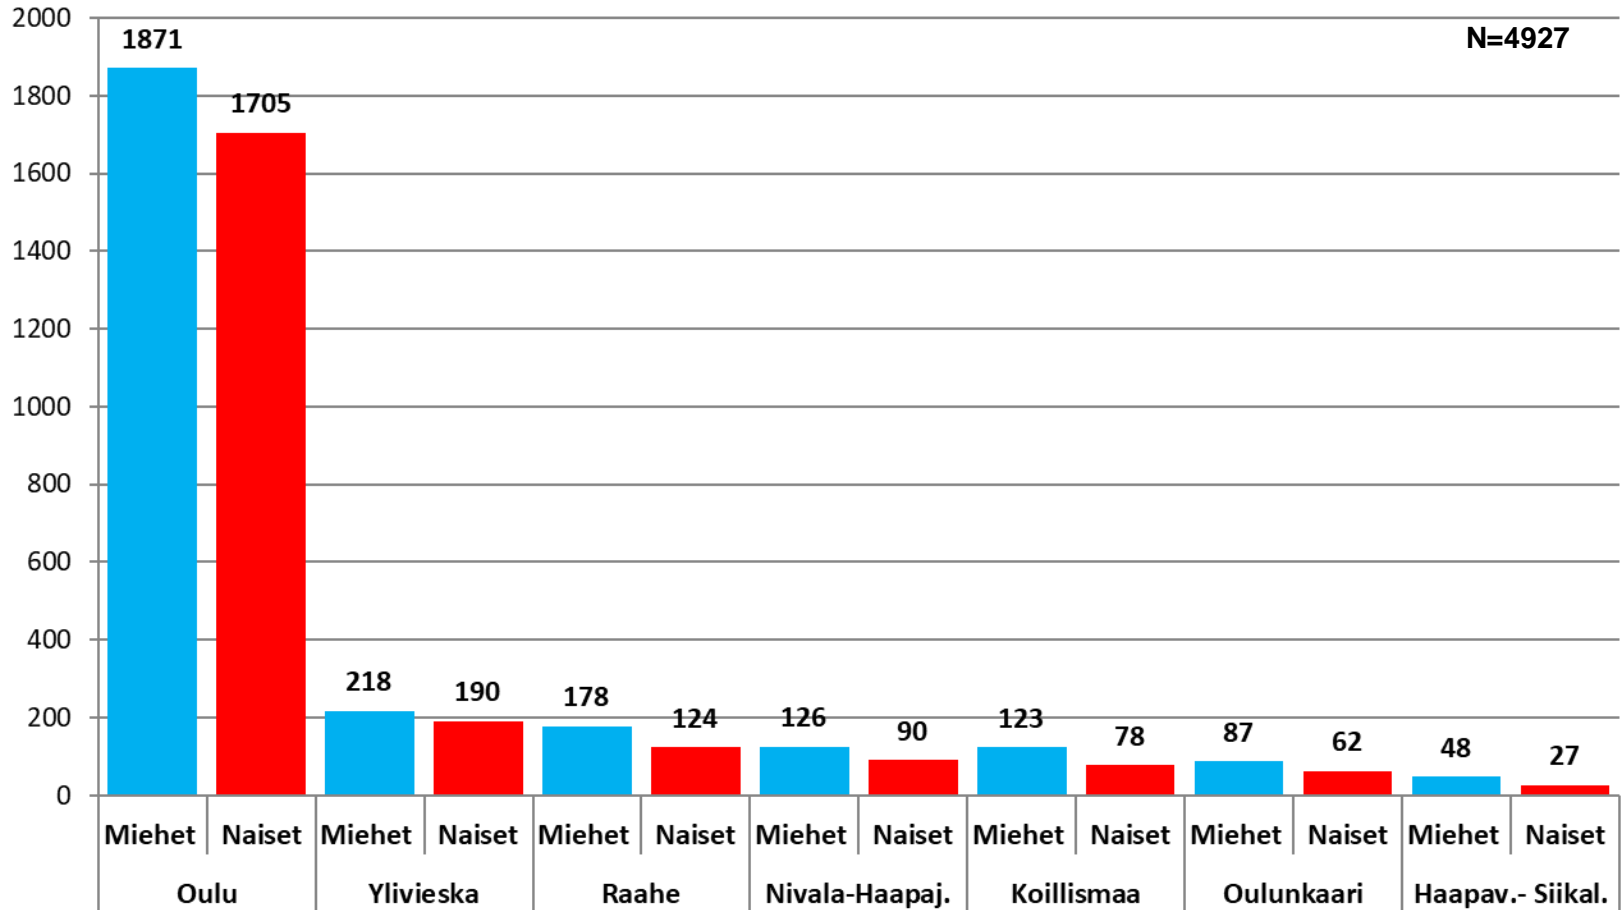

Nuorten työttömyydestä

Pohjois-Pohjanmaalla

- toukokuu 2020

Pohjois-Pohjanmaan ELY-keskus

Alle 25-vuotiaat työttömät työnhakijat kuukausittain kuukauden lopussa Pohjois-Pohjanmaalla 2016-2020

25-29-vuotiaat vastavalmistuneet työttömät työnhakijat kuukausittain Pohjois-Pohjanmaalla 2016-2020

Alle 25-vuotiaiden työttömien työnhakijoiden %-osuus alle 25-vuotiaasta työvoimasta eräissä maakunnissa – toukokuu 2020

Alle 25-vuotiaiden työttömien työnhakijoiden %-osuus alle 25-vuotiaasta työvoimasta seuduittain – toukokuu 2020

Alle 25-vuotiaiden työttömien työnhakijoiden määrä seuduittain – toukokuu 2020

Alle 25-vuotiaat työttömät työnhakijat kunnittain 2020 (1/3)

	Tammi	Helmi	Maalis	Huhti	Touko	Kesä	Heinä	Elo	Syys	Loka	Marras	Joulu	Keskim.
Oulu	2026	1985	2517	3255	3224								2601
Raahe	255	247	244	272	250								254
Kempele	110	118	152	179	175								147
Ylivieska	122	107	146	180	170								145
Kuusamo	86	67	105	170	172								120
Nivala	70	56	87	103	96								82
Kalajoki	51	52	72	90	88								71
li	56	58	72	89	73								70
Oulainen	61	57	68	82	82								70
Muhos	48	46	60	72	70								59
Pohjois-Pohjanmaa	3291	3162	3954	5038	4927								4074