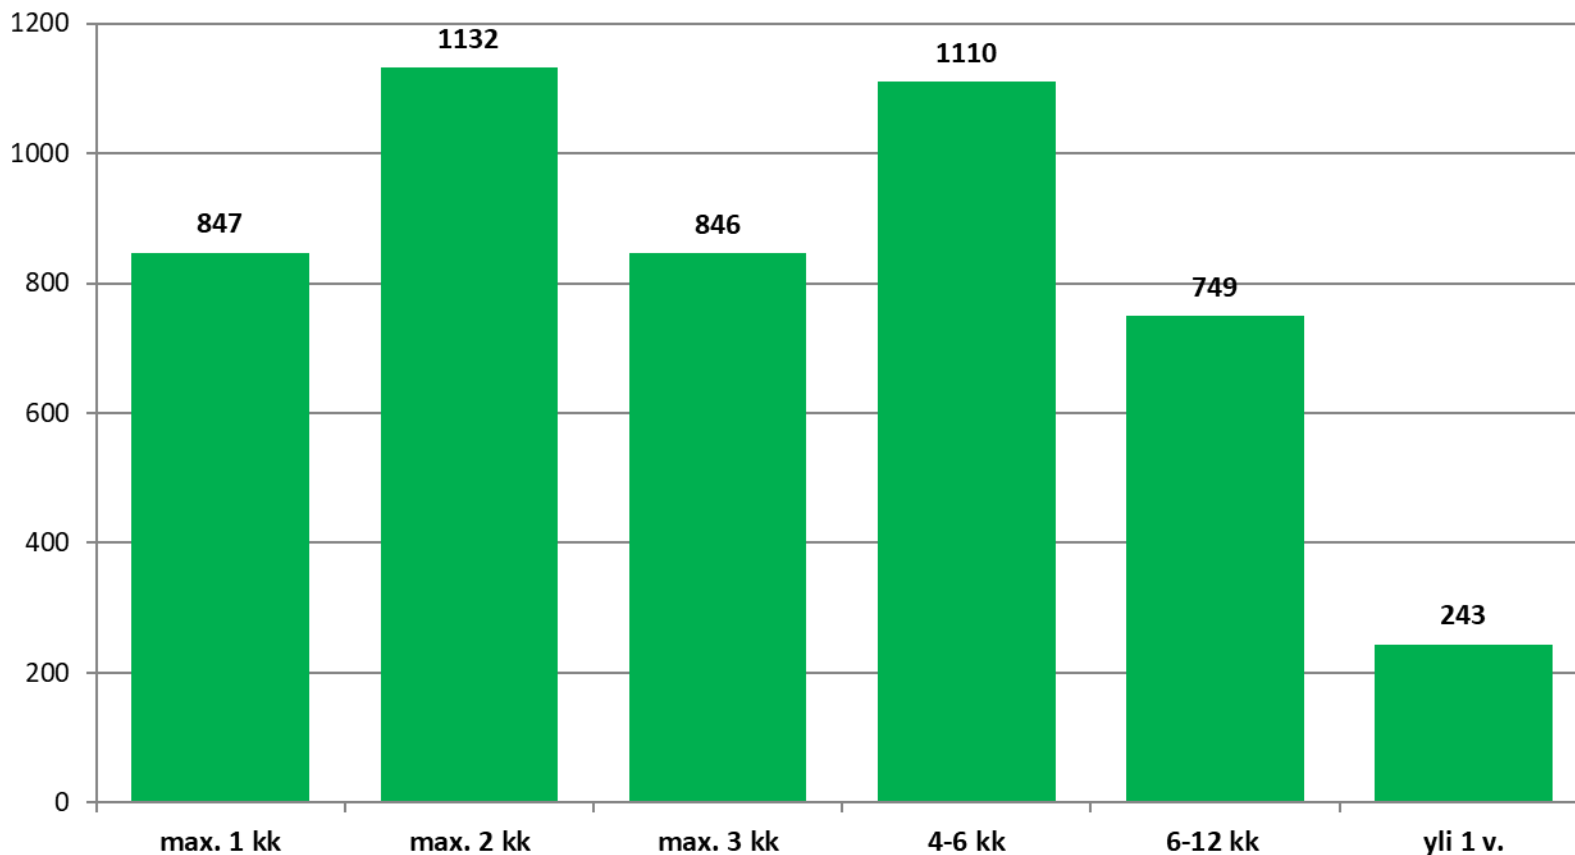

Alle 25-vuotiaat työttömät työnhakijat kunnittain 2020 (3/3)

	Tammi	Helmi	Maalis	Huhti	Touko	Kesä	Heinä	Elo	Syys	Loka	Marras	Joulu	Keskim.
Kärsämäki	18	17	20	20	19								19
Siikalatva	13	15	16	25	27								19
Utajärvi	20	13	16	20	15								17
Vaala	11	11	14	16	16								14
Alavieska	10	10	14	16	17								13
Reisjärvi	9	11	10	15	14								12
Lumijoki	8	8	10	9	11								9
Pyhäntä	8	5	9	12	9								9
Merijärvi	6	8	11	10	7								8
Hailuoto	..	..	..	..	..								..
Pohjois- Pohjanmaa	3291	3162	3954	5038	4927								4074

Työttömyyden kesto alle 25-v. työttömillä työnhakijoilla Pohjois-Pohjanmaalla – toukokuu 2020

N=4927