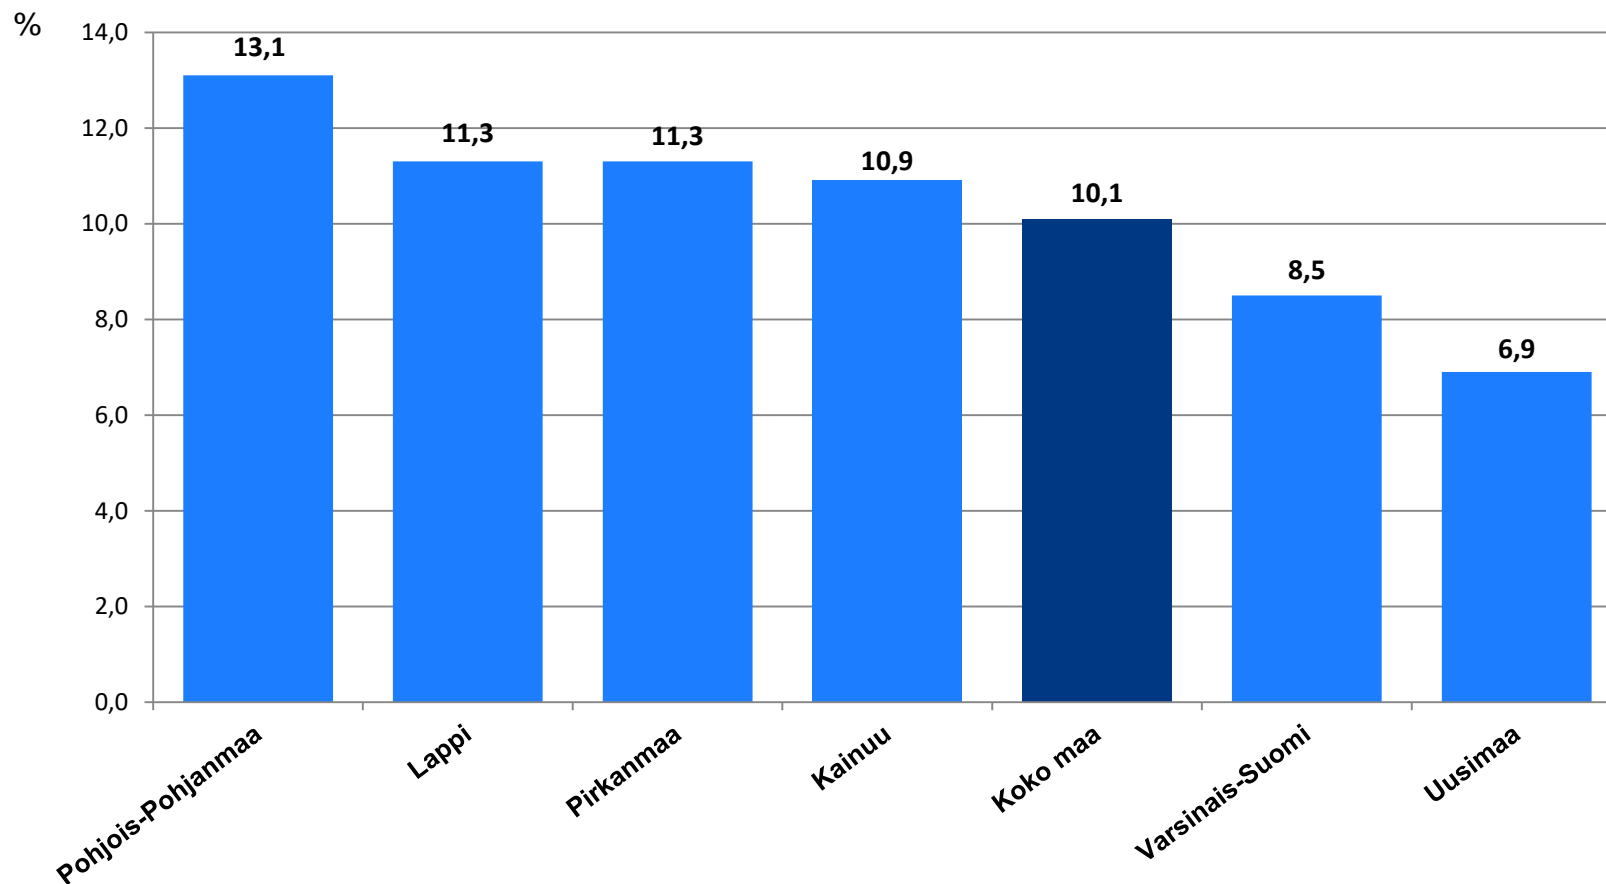

Nuorten työttömyydestä

Pohjois-Pohjanmaalla

- lokakuu 2019

Pohjois-Pohjanmaan ELY-keskus

Alle 25-vuotiaat työttömät työnhakijat kuukausittain kuukauden lopussa Pohjois-Pohjanmaalla 2014-2019

25-29-vuotiaat vastavalmistuneet työttömät työnhakijat kuukausittain Pohjois-Pohjanmaalla 2014-2019

Alle 25-vuotiaiden työttömien työnhakijoiden %-osuus alle 25-vuotiaasta työvoimasta eräissä maakunnissa – lokakuu 2019

Alle 25-vuotiaiden työttömien työnhakijoiden %-osuus alle 25-vuotiaasta työvoimasta seuduittain – lokakuu 2019