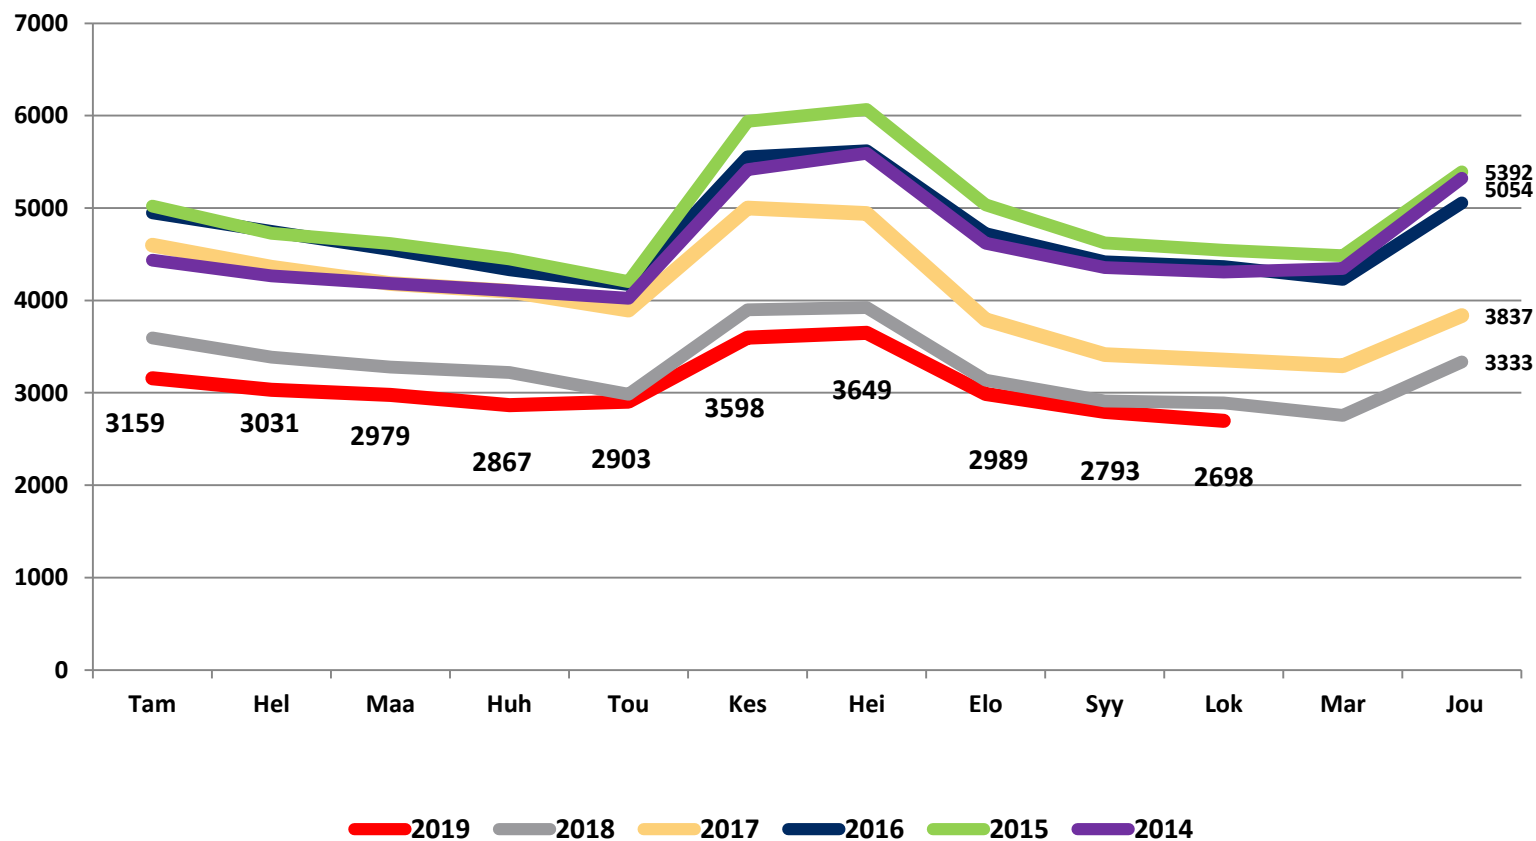

Nuorten työttömyydestä

Pohjois-Pohjanmaalla

- lokakuu 2019

Pohjois-Pohjanmaan ELY-keskus

Alle 25-vuotiaat työttömät työnhakijat kuukausittain kuukauden lopussa Pohjois-Pohjanmaalla 2014-2019

25-29-vuotiaat vastavalmistuneet työttömät työnhakijat kuukausittain Pohjois-Pohjanmaalla 2014-2019

Alle 25-vuotiaiden työttömien työnhakijoiden %-osuus alle 25-vuotiaasta työvoimasta eräissä maakunnissa – lokakuu 2019

Alle 25-vuotiaiden työttömien työnhakijoiden %-osuus alle 25-vuotiaasta työvoimasta seuduittain – lokakuu 2019