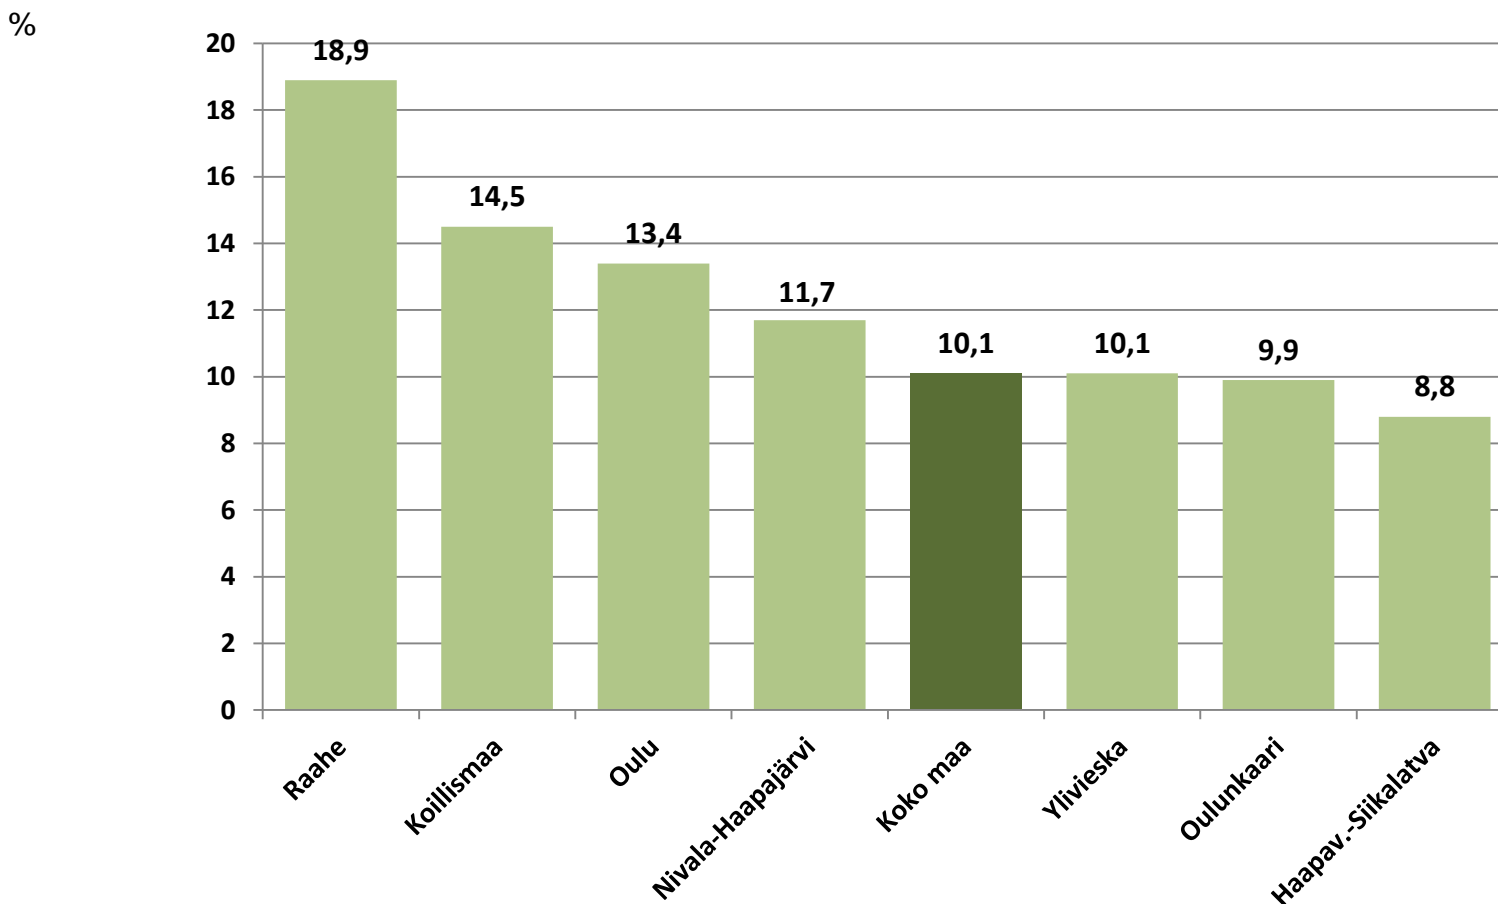

Nuorten työttömyydestä

Pohjois-Pohjanmaalla

- lokakuu 2019

Pohjois-Pohjanmaan ELY-keskus

Alle 25-vuotiaat työttömät työnhakijat kuukausittain kuukauden lopussa Pohjois-Pohjanmaalla 2014-2019

25-29-vuotiaat vastavalmistuneet työttömät työnhakijat kuukausittain Pohjois-Pohjanmaalla 2014-2019

Alle 25-vuotiaiden työttömien työnhakijoiden %-osuus alle 25-vuotiaasta työvoimasta eräissä maakunnissa – lokakuu 2019

Alle 25-vuotiaiden työttömien työnhakijoiden %-osuus alle 25-vuotiaasta työvoimasta seuduittain – lokakuu 2019