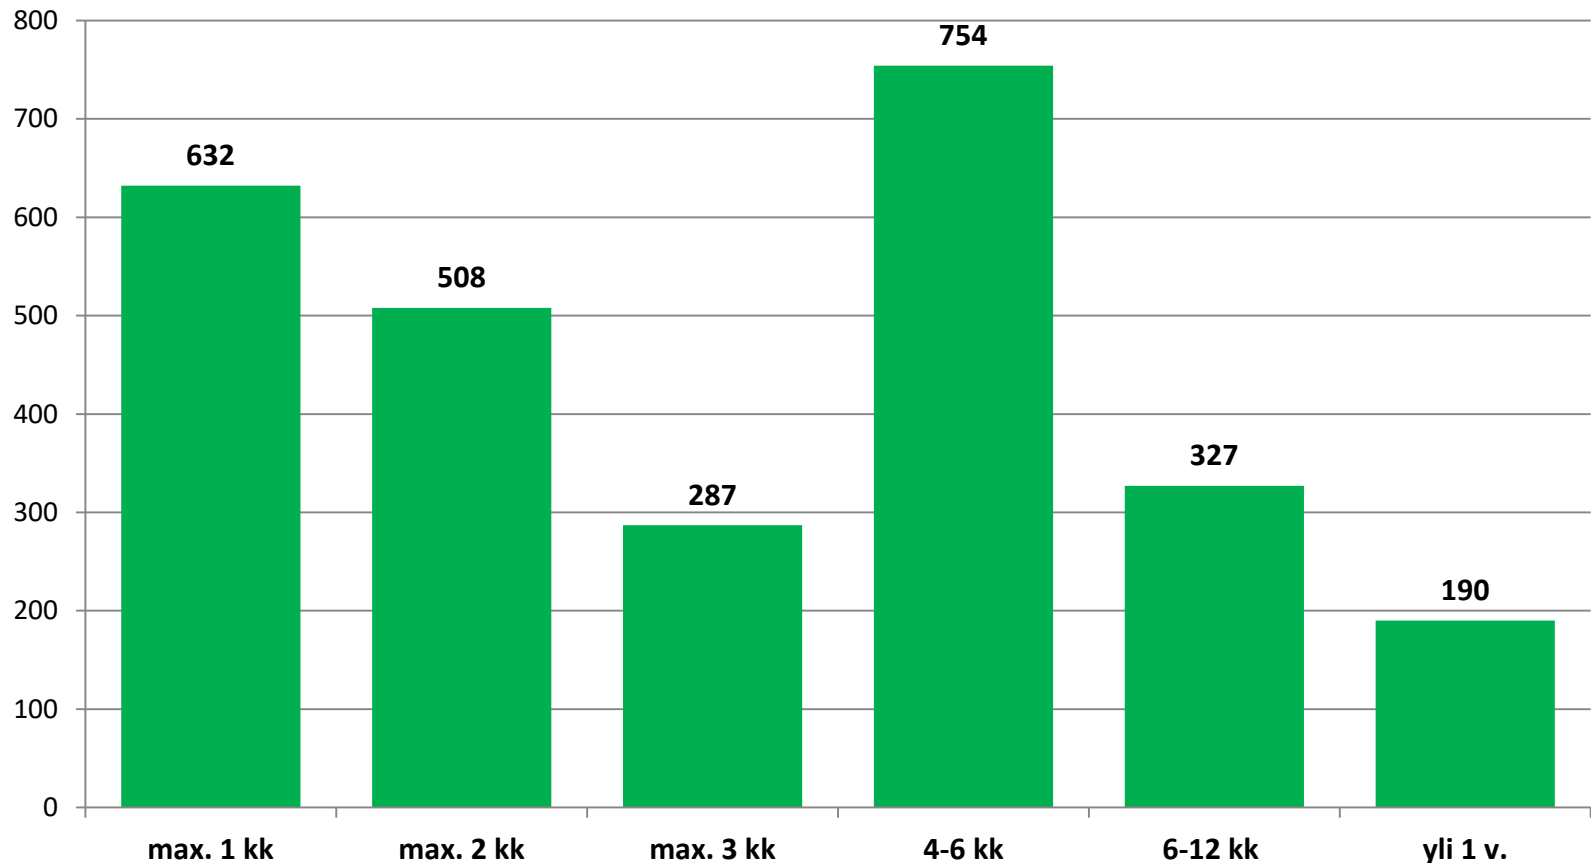

Alle 25-vuotiaat työttömät työnhakijat kunnittain 2019 (3/3)

	Tammi	Helmi	Maalis	Huhti	Touko	Kesä	Heinä	Elo	Syys	Loka	Marras	Joulu	Keskim.
Kärsämäki	11	9	10	11	8	11	13	14	15	20			12
Utajärvi	13	24	12	6	7	16	13	9	7	10			12
Pyhäjoki	13	13	11	7	6	10	9	9	15	13			11
Reisjärvi	10	14	9	10	8	11	10	9	13	14			11
Vaala	15	15	14	12	9	10	11	6	6	10			11
Alavieska	9	9	11	10	10	10	13	7	8	8			10
Lumijoki	9	7	9	9	10	8	5	7	6	5			8
Merijärvi	6	9	7	..	..	5	6	7	9	8			6
Pyhäntä	7	7	7	5	5	..	5	..	..	5			5
Hailuoto	..	..	..	..	..	..	..	..	0	0			..
Pohjois-Pohjanmaa	3159	3031	2979	2867	2903	3598	3649	2989	2793	2698			3067

Työttömyyden kesto alle 25-v. työttömillä työnhakijoilla Pohjois-Pohjanmaalla – lokakuu 2019