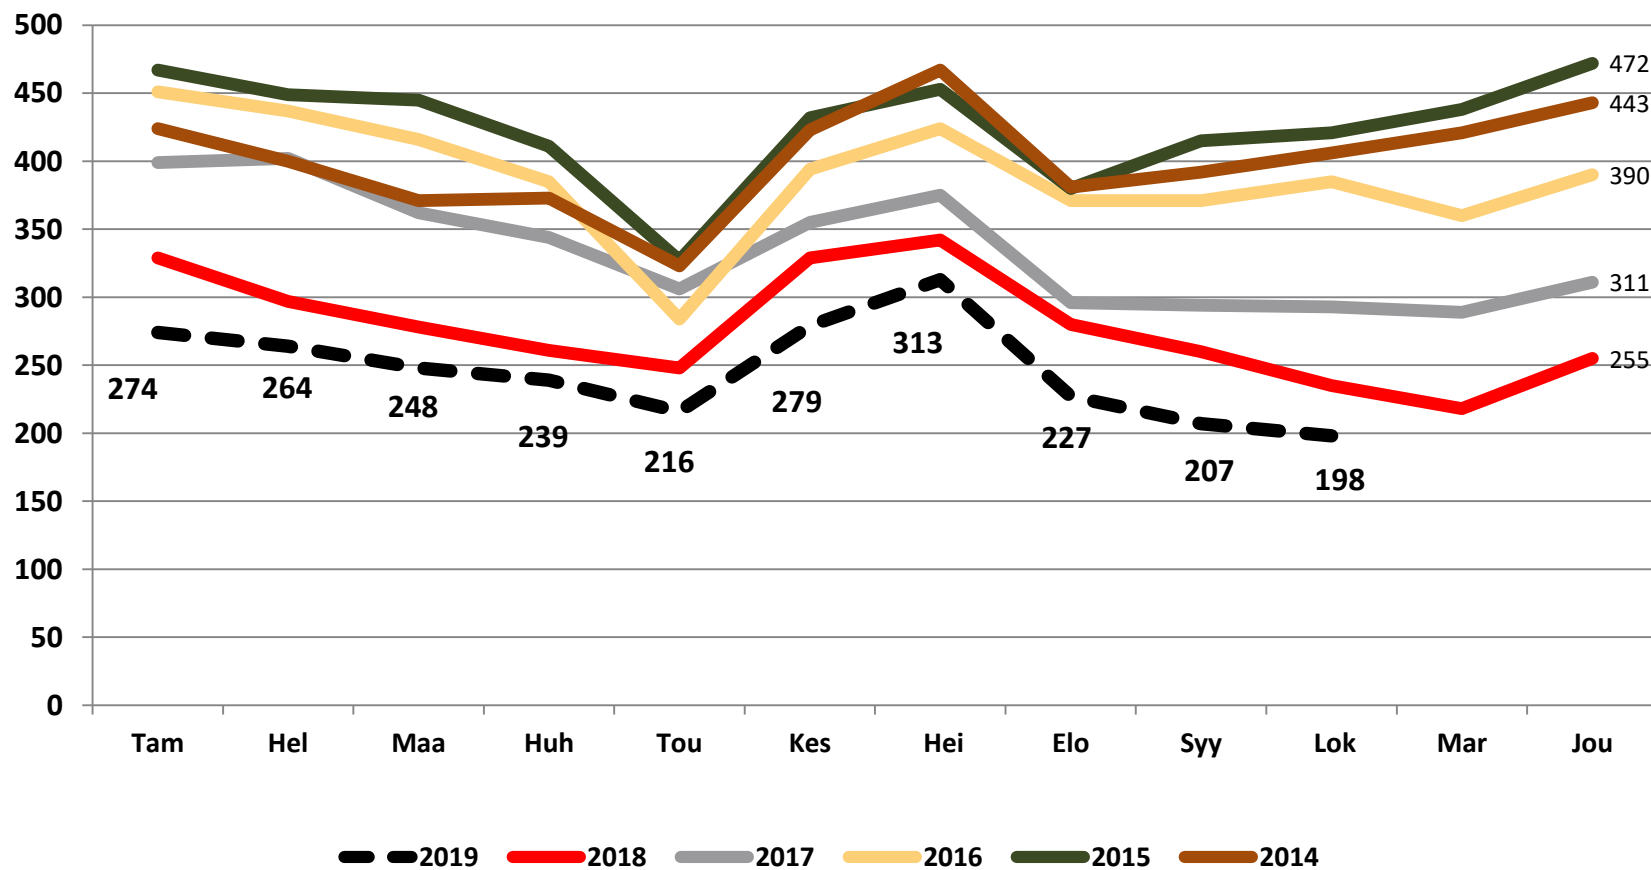

Nuorten työttömyydestä

Pohjois-Pohjanmaalla

- lokakuu 2019

Pohjois-Pohjanmaan ELY-keskus

Alle 25-vuotiaat työttömät työnhakijat kuukausittain kuukauden lopussa Pohjois-Pohjanmaalla 2014-2019

25-29-vuotiaat vastavalmistuneet työttömät työnhakijat kuukausittain Pohjois-Pohjanmaalla 2014-2019

Alle 25-vuotiaiden työttömien työnhakijoiden %-osuus alle 25-vuotiaasta työvoimasta eräissä maakunnissa – lokakuu 2019

Alle 25-vuotiaiden työttömien työnhakijoiden %-osuus alle 25-vuotiaasta työvoimasta seuduittain – lokakuu 2019