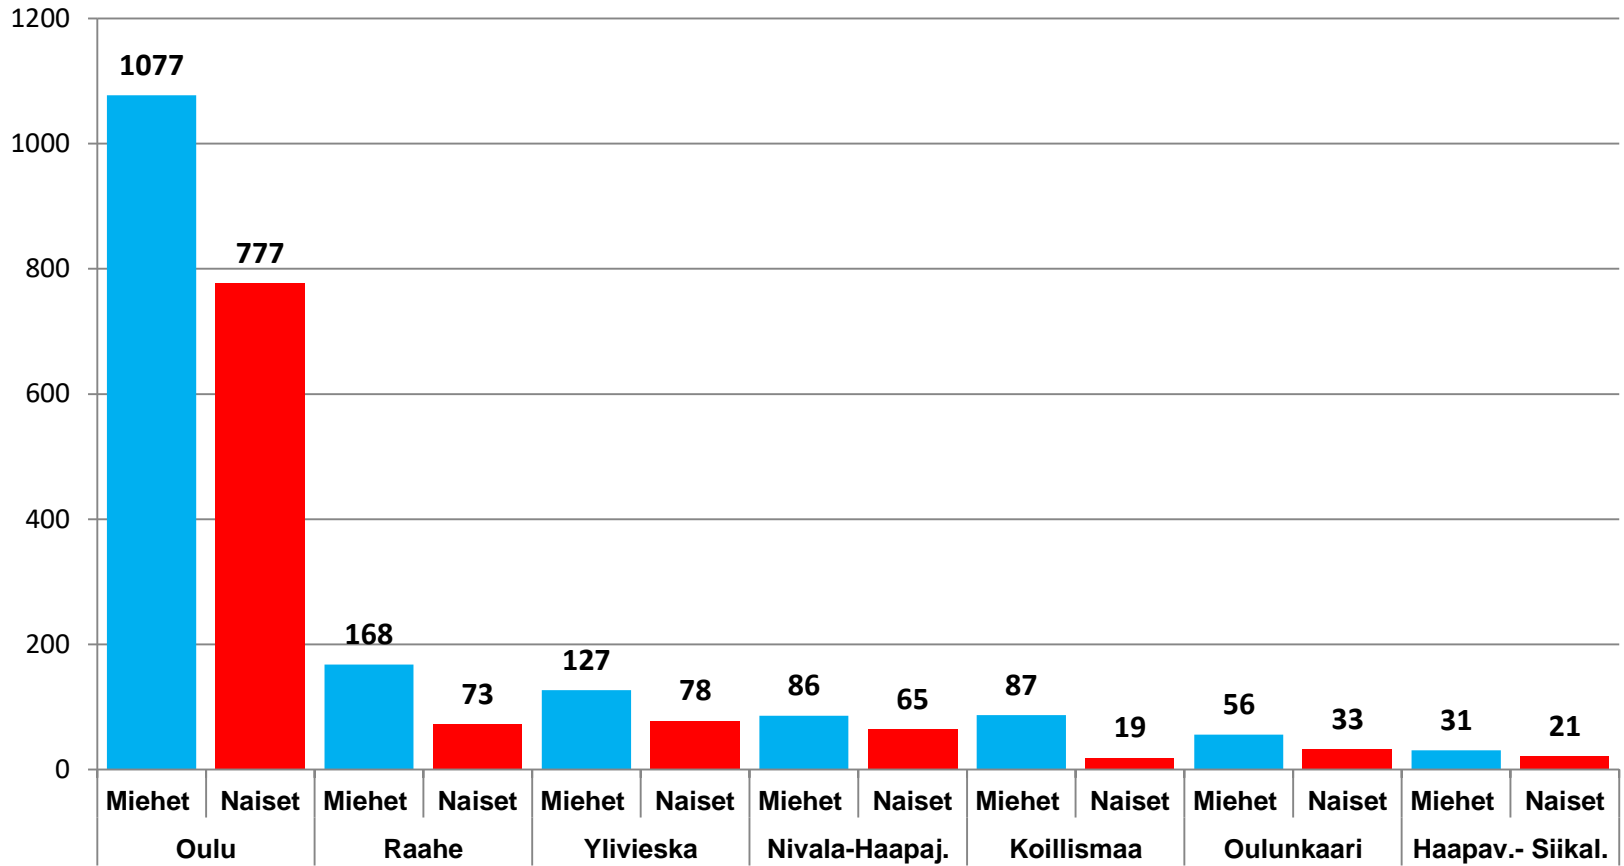

Nuorten työttömyydestä

Pohjois-Pohjanmaalla

- lokakuu 2019

Pohjois-Pohjanmaan ELY-keskus

Alle 25-vuotiaat työttömät työnhakijat kuukausittain kuukauden lopussa Pohjois-Pohjanmaalla 2014-2019

25-29-vuotiaat vastavalmistuneet työttömät työnhakijat kuukausittain Pohjois-Pohjanmaalla 2014-2019

Alle 25-vuotiaiden työttömien työnhakijoiden %-osuus alle 25-vuotiaasta työvoimasta eräissä maakunnissa – lokakuu 2019

Alle 25-vuotiaiden työttömien työnhakijoiden %-osuus alle 25-vuotiaasta työvoimasta seuduittain – lokakuu 2019

Alle 25-vuotiaiden työttömien työnhakijoiden määrä seuduittain – lokakuu 2019

N=2698

Alle 25-vuotiaat työttömät työnhakijat kunnittain 2019 (1/3)

	Tammi	Helmi	Maalis	Huhti	Touko	Kesä	Heinä	Elo	Syys	Loka	Marras	Joulu	Keskim.
Oulu	2011	1936	1901	1894	1987	2441	2510	1975	1770	1660			2009
Raahe	165	144	167	149	129	167	172	178	214	208			169
Kempele	110	124	110	107	94	118	111	89	81	82			103
Kuusamo	106	95	89	85	90	110	94	83	80	86			92
Ylivieska	85	85	87	81	74	97	104	88	82	90			87
Muhos	66	61	58	46	47	61	60	56	51	49			56
li	55	58	64	52	59	65	58	44	42	40			54
Oulainen	52	57	57	50	43	59	66	52	51	46			53
Nivala	59	55	55	47	41	53	58	49	46	50			51
Kalajoki	55	52	46	44	47	52	47	41	40	39			46
Pohjois-Pohjanmaa	3159	3031	2979	2867	2903	3598	3649	2989	2793	2698			3067