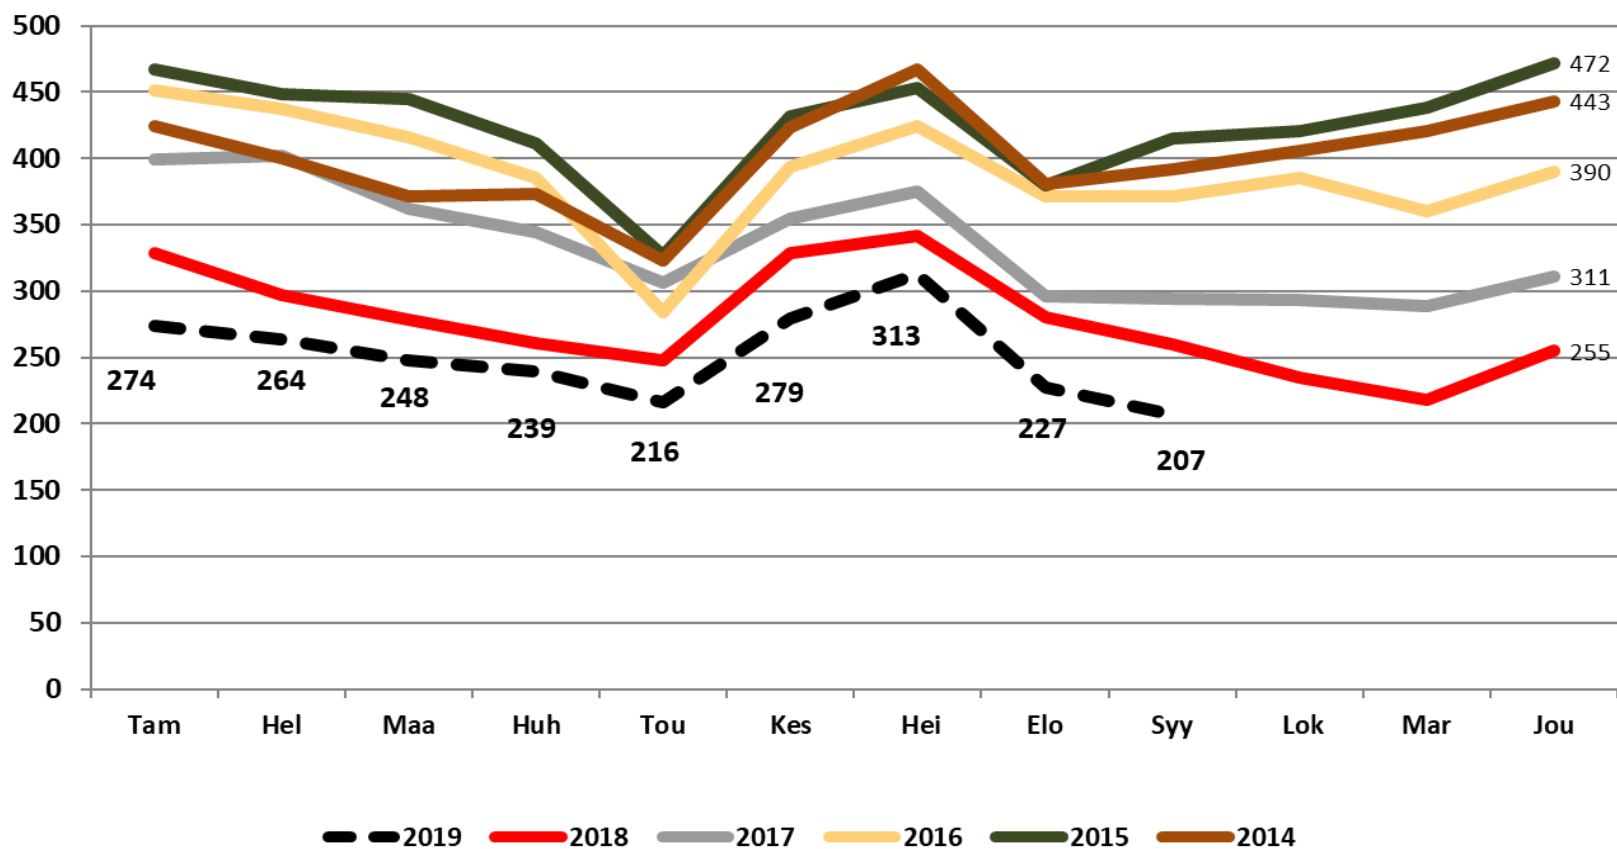

Nuorten työttömyydestä

Pohjois-Pohjanmaalla

- syyskuu 2019

Pohjois-Pohjanmaan ELY-keskus

Alle 25-vuotiaat työttömät työnhakijat kuukausittain kuukauden lopussa Pohjois-Pohjanmaalla 2014-2019

25-29-vuotiaat vastavalmistuneet työttömät työnhakijat kuukausittain Pohjois-Pohjanmaalla 2014-2019

Alle 25-vuotiaiden työttömien työnhakijoiden %-osuus alle 25-vuotiaasta työvoimasta eräissä maakunnissa – syyskuu 2019

Alle 25-vuotiaiden työttömien työnhakijoiden %-osuus alle 25-vuotiaasta työvoimasta seuduittain – syyskuu 2019