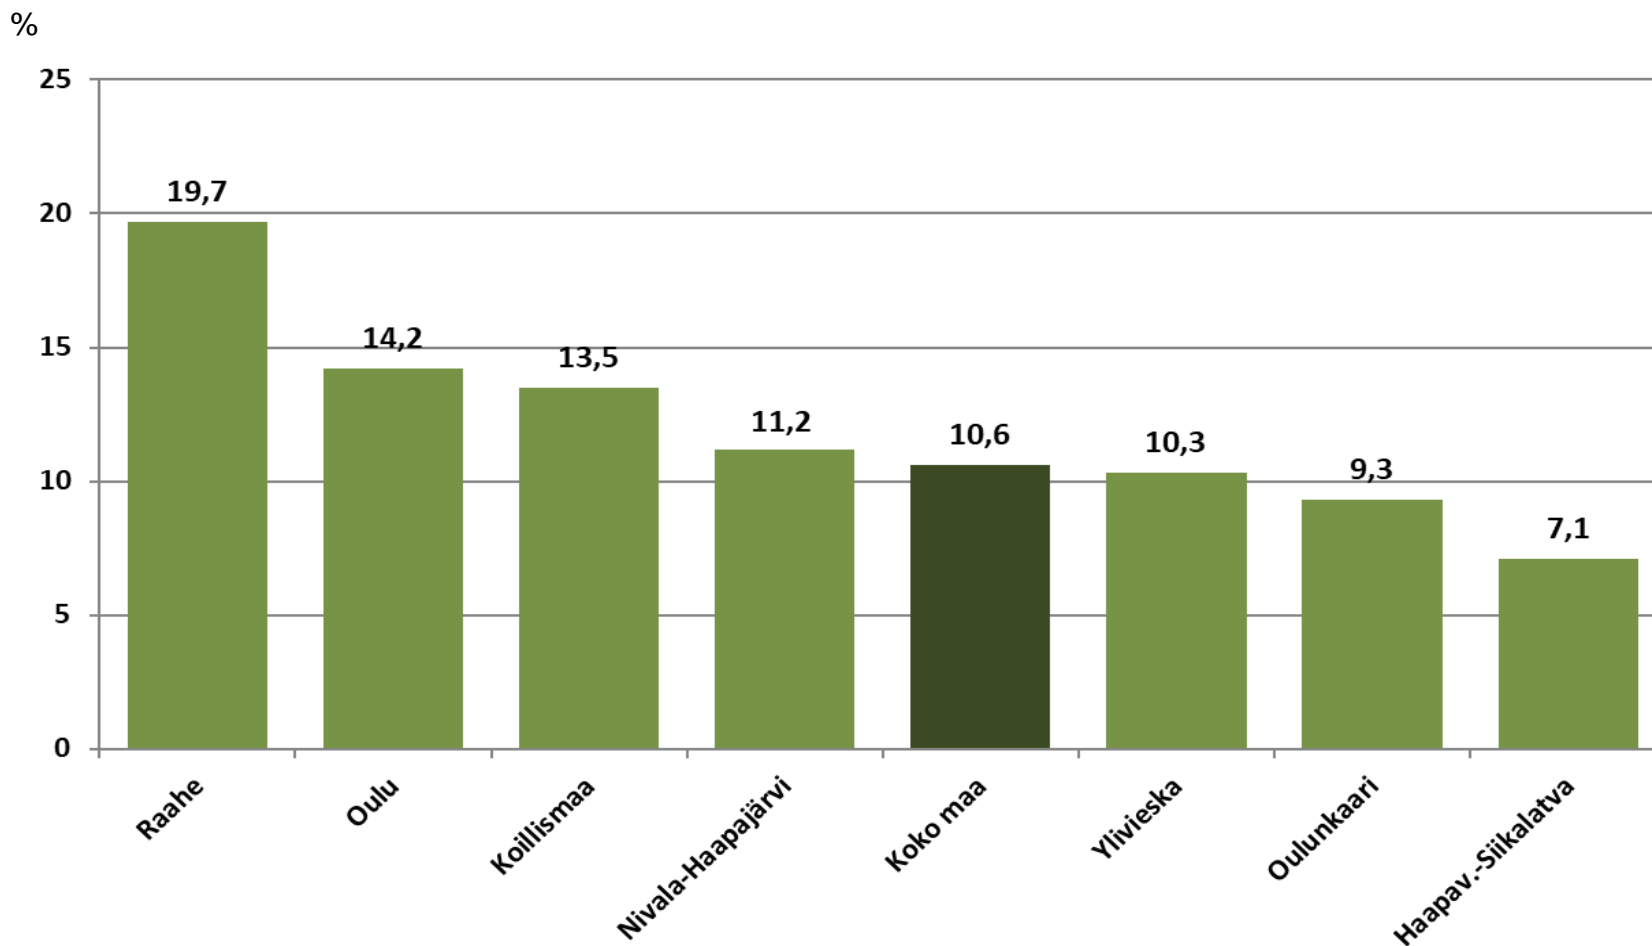

Nuorten työttömyydestä

Pohjois-Pohjanmaalla

- syyskuu 2019

Pohjois-Pohjanmaan ELY-keskus

Alle 25-vuotiaat työttömät työnhakijat kuukausittain kuukauden lopussa Pohjois-Pohjanmaalla 2014-2019

25-29-vuotiaat vastavalmistuneet työttömät työnhakijat kuukausittain Pohjois-Pohjanmaalla 2014-2019

Alle 25-vuotiaiden työttömien työnhakijoiden %-osuus alle 25-vuotiaasta työvoimasta eräissä maakunnissa – syyskuu 2019

Alle 25-vuotiaiden työttömien työnhakijoiden %-osuus alle 25-vuotiaasta työvoimasta seuduittain – syyskuu 2019