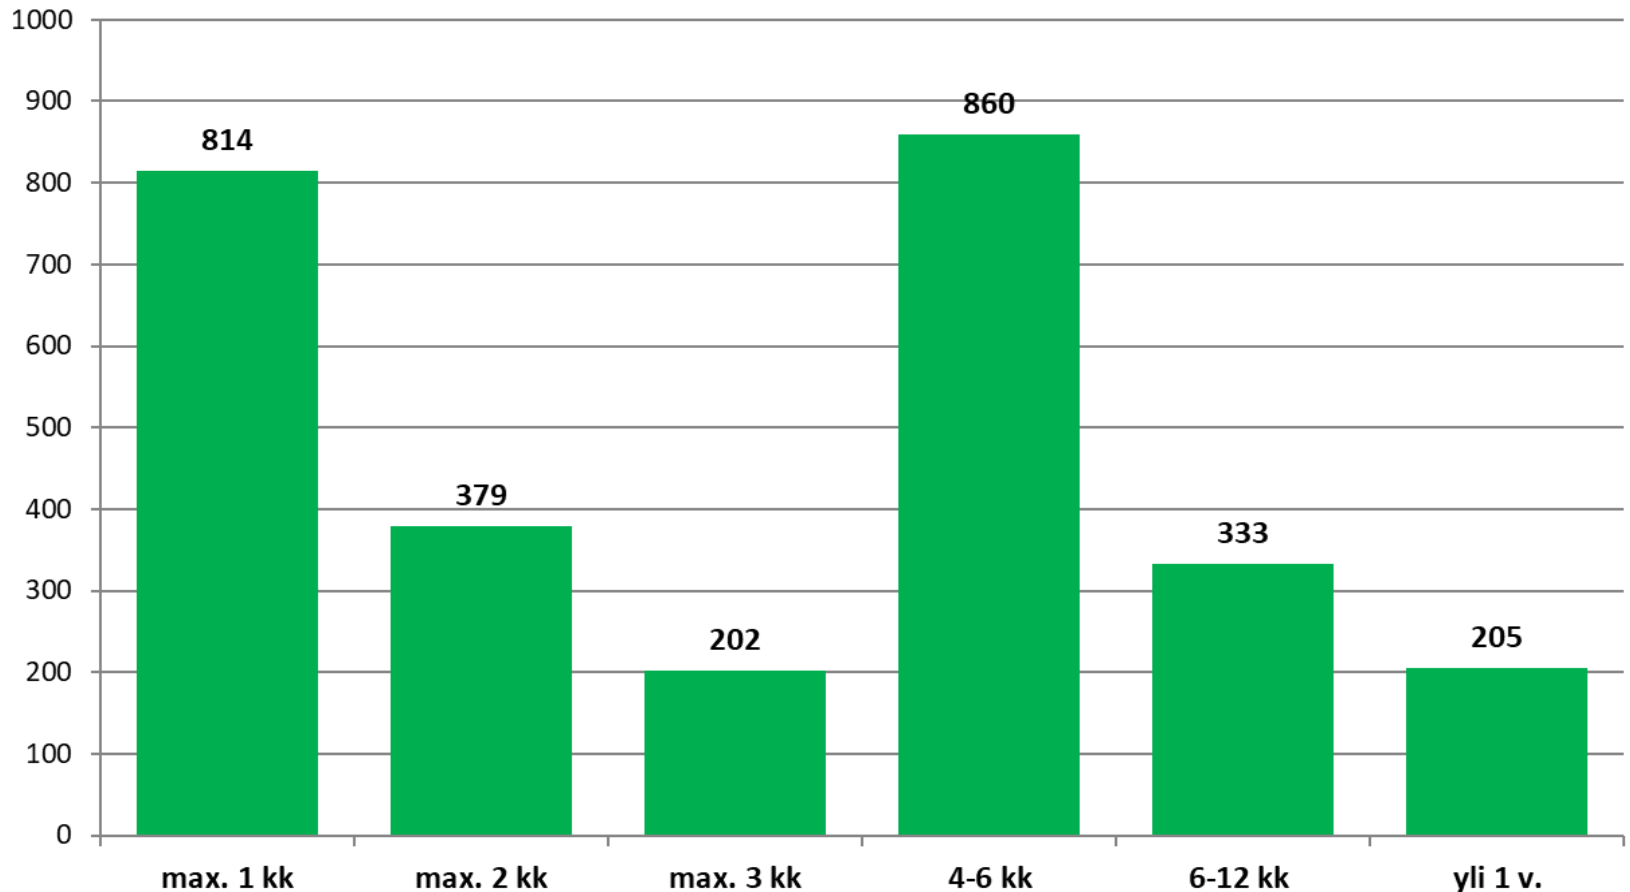

Alle 25-vuotiaat työttömät työnhakijat kunnittain 2019 (3/3)

	Tammi	Helmi	Maalis	Huhti	Touko	Kesä	Heinä	Elo	Syys	Loka	Marras	Joulu	Keskim.
Utajärvi	13	24	12	6	7	16	13	9	7				12
Kärsämäki	11	9	10	11	8	11	13	14	15				11
Vaala	15	15	14	12	9	10	11	6	6				11
Alavieska	9	9	11	10	10	10	13	7	8				10
Pyhäjoki	13	13	11	7	6	10	9	9	15				10
Reisjärvi	10	14	9	10	8	11	10	9	13				10
Lumijoki	9	7	9	9	10	8	5	7	6				8
Merijärvi	6	9	7	..	..	5	6	7	9				6
Pyhäntä	7	7	7	5	5	..	5	..	..				5
Hailuoto	..	..	..	..	..	..	..	..	0				..
Pohjois-Pohjanmaa	3159	3031	2979	2867	2903	3598	3649	2989	2793				3108

Työttömyyden kesto alle 25-v. työttömillä työnhakijoilla Pohjois-Pohjanmaalla – syyskuu 2019

N=2793