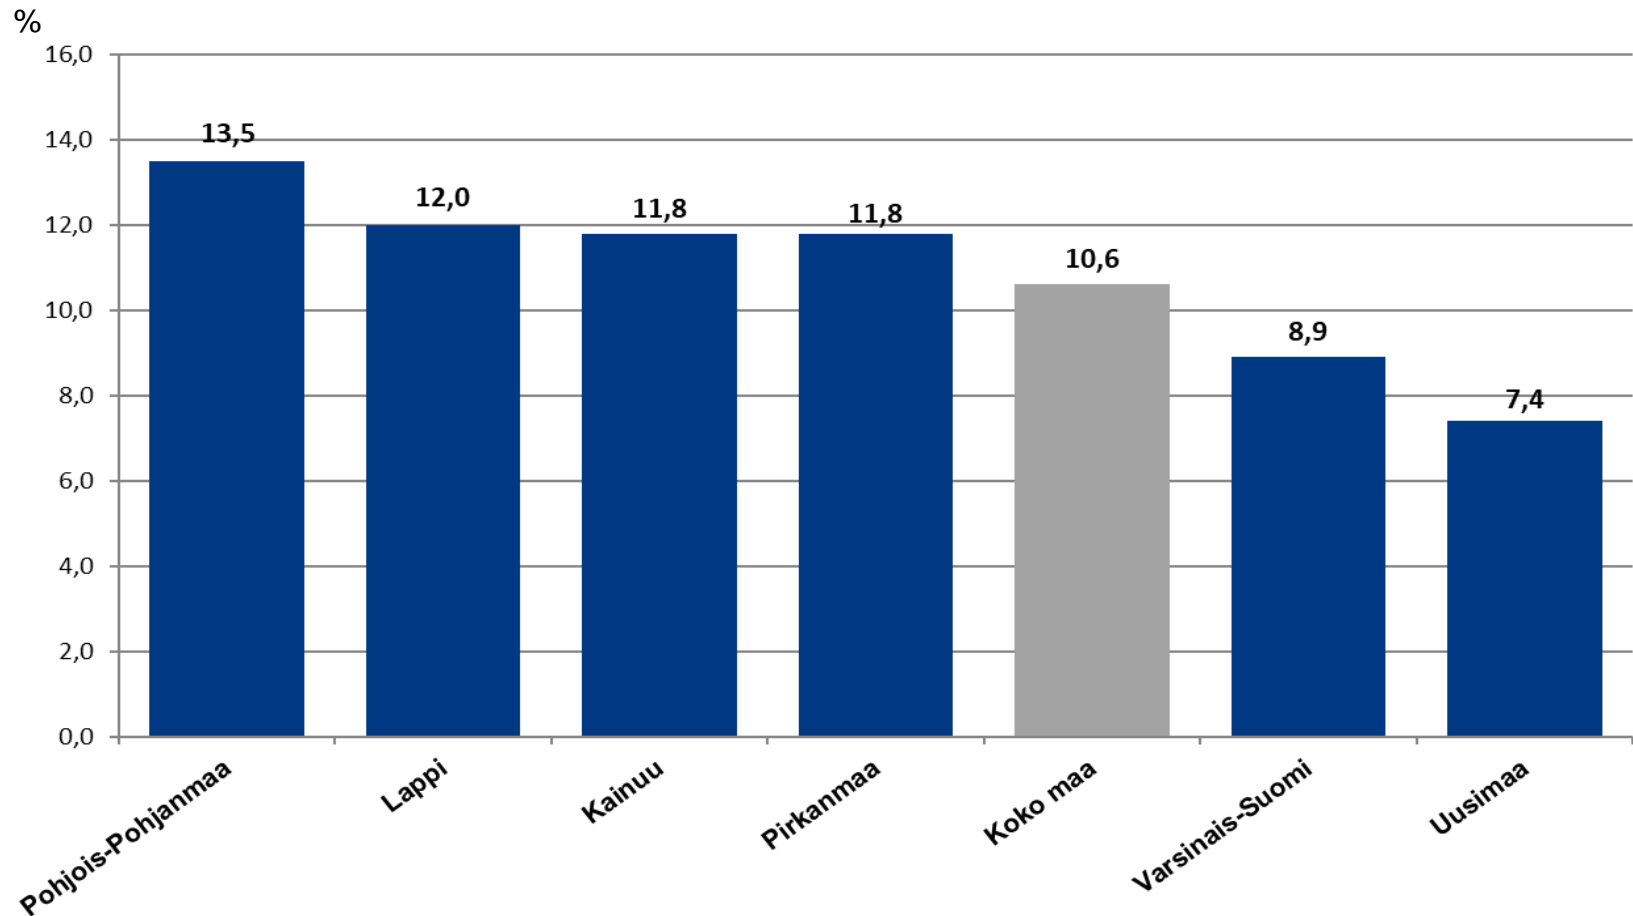

Nuorten työttömyydestä

Pohjois-Pohjanmaalla

- syyskuu 2019

Pohjois-Pohjanmaan ELY-keskus

Alle 25-vuotiaat työttömät työnhakijat kuukausittain kuukauden lopussa Pohjois-Pohjanmaalla 2014-2019

25-29-vuotiaat vastavalmistuneet työttömät työnhakijat kuukausittain Pohjois-Pohjanmaalla 2014-2019

Alle 25-vuotiaiden työttömien työnhakijoiden %-osuus alle 25-vuotiaasta työvoimasta eräissä maakunnissa – syyskuu 2019

Alle 25-vuotiaiden työttömien työnhakijoiden %-osuus alle 25-vuotiaasta työvoimasta seuduittain – syyskuu 2019