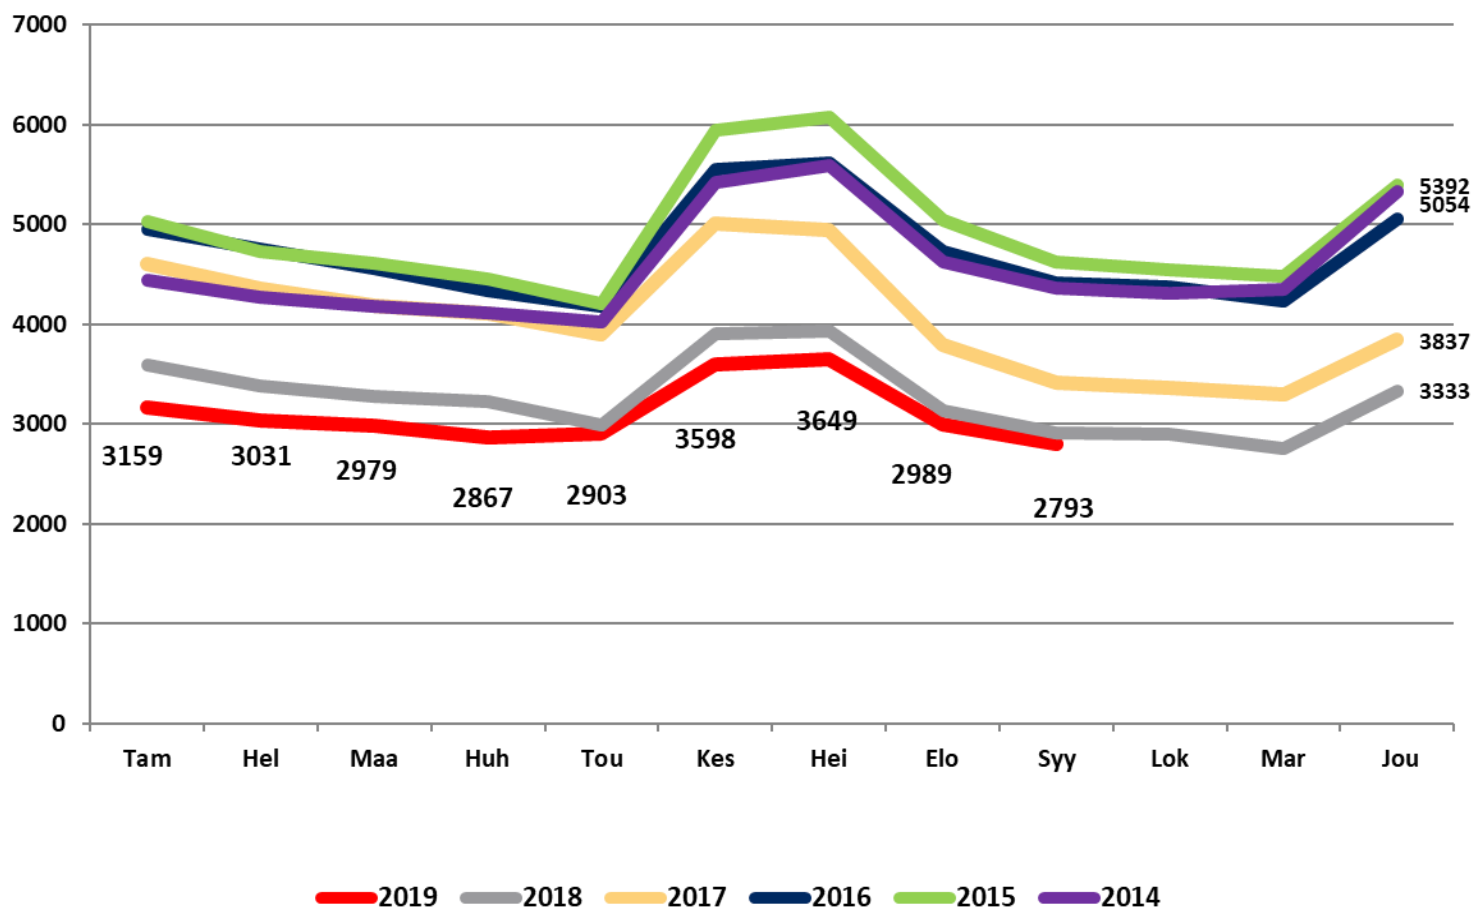

Nuorten työttömyydestä

Pohjois-Pohjanmaalla

- syyskuu 2019

Pohjois-Pohjanmaan ELY-keskus

Alle 25-vuotiaat työttömät työnhakijat kuukausittain kuukauden lopussa Pohjois-Pohjanmaalla 2014-2019

25-29-vuotiaat vastavalmistuneet työttömät työnhakijat kuukausittain Pohjois-Pohjanmaalla 2014-2019

Alle 25-vuotiaiden työttömien työnhakijoiden %-osuus alle 25-vuotiaasta työvoimasta eräissä maakunnissa – syyskuu 2019

Alle 25-vuotiaiden työttömien työnhakijoiden %-osuus alle 25-vuotiaasta työvoimasta seuduittain – syyskuu 2019