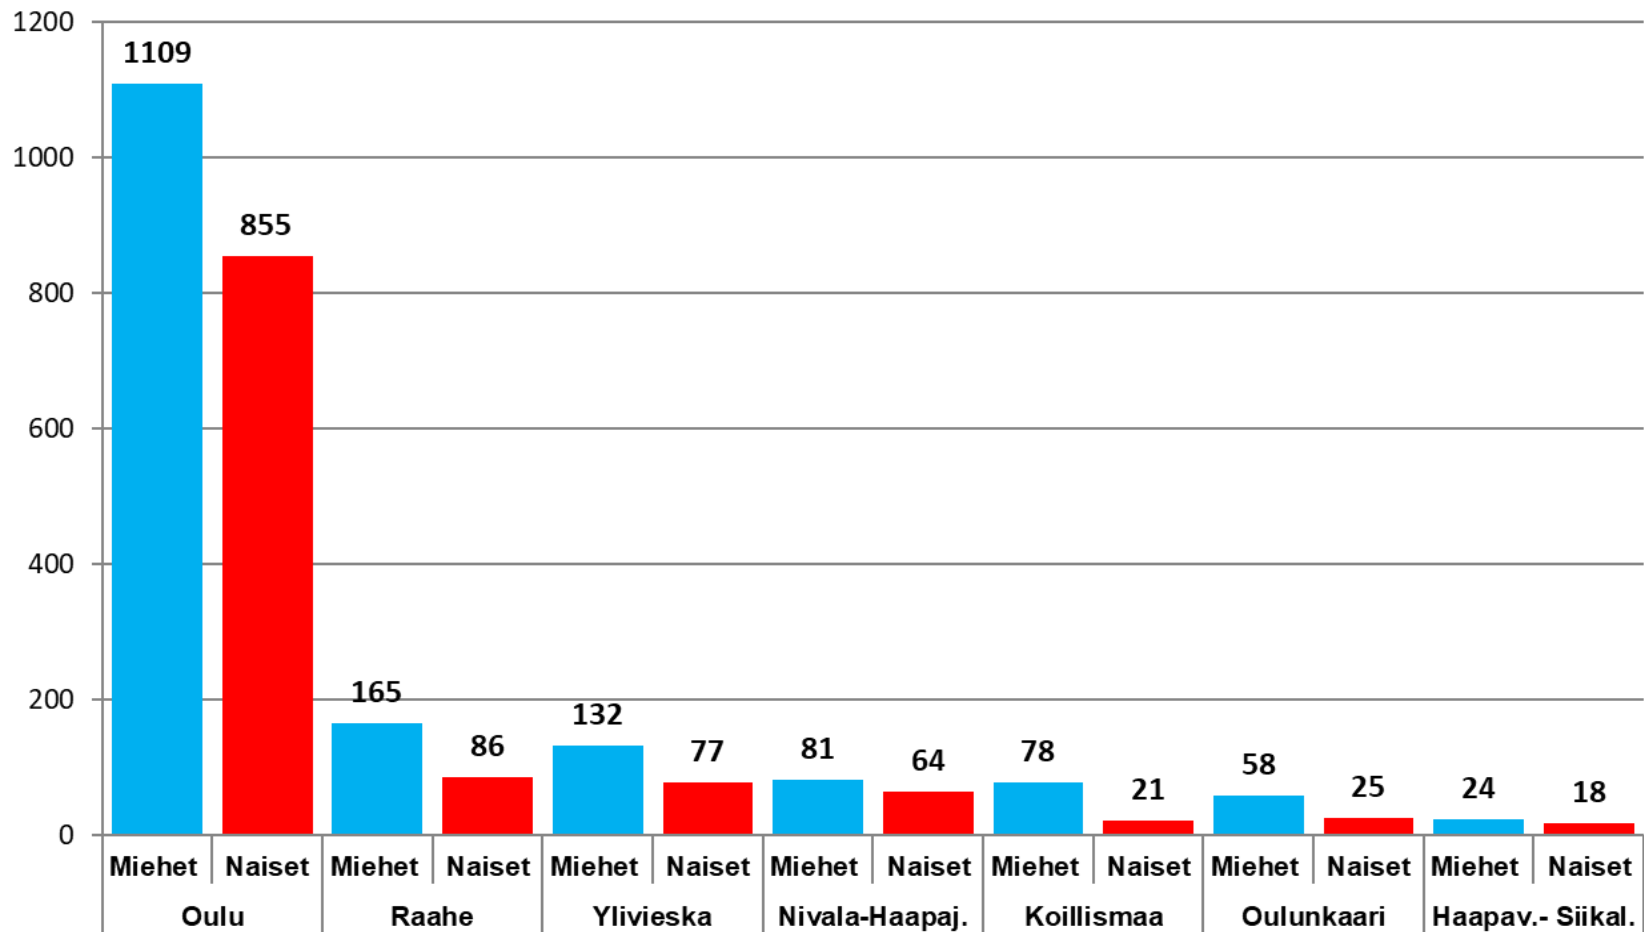

Alle 25-vuotiaiden työttömien työnhakijoiden määrä seuduittain – syyskuu 2019

N=2793

Alle 25-vuotiaat työttömät työnhakijat kunnittain 2019 (1/3)

	Tammi	Helmi	Maalis	Huhti	Touko	Kesä	Heinä	Elo	Syys	Loka	Marras	Joulu	Keskim.
Oulu	2011	1936	1901	1894	1987	2441	2510	1975	1770				2047
Raahe	165	144	167	149	129	167	172	178	214				165
Kempele	110	124	110	107	94	118	111	89	81				105
Kuusamo	106	95	89	85	90	110	94	83	80				92
Ylivieska	85	85	87	81	74	97	104	88	82				87
Muhos	66	61	58	46	47	61	60	56	51				56
Ii	55	58	64	52	59	65	58	44	42				55
Oulainen	52	57	57	50	43	59	66	52	51				54
Nivala	59	55	55	47	41	53	58	49	46				51
Kalajoki	55	52	46	44	47	52	47	41	40				47
Pohjois-Pohjanmaa	3159	3031	2979	2867	2903	3598	3649	2989	2793				3108