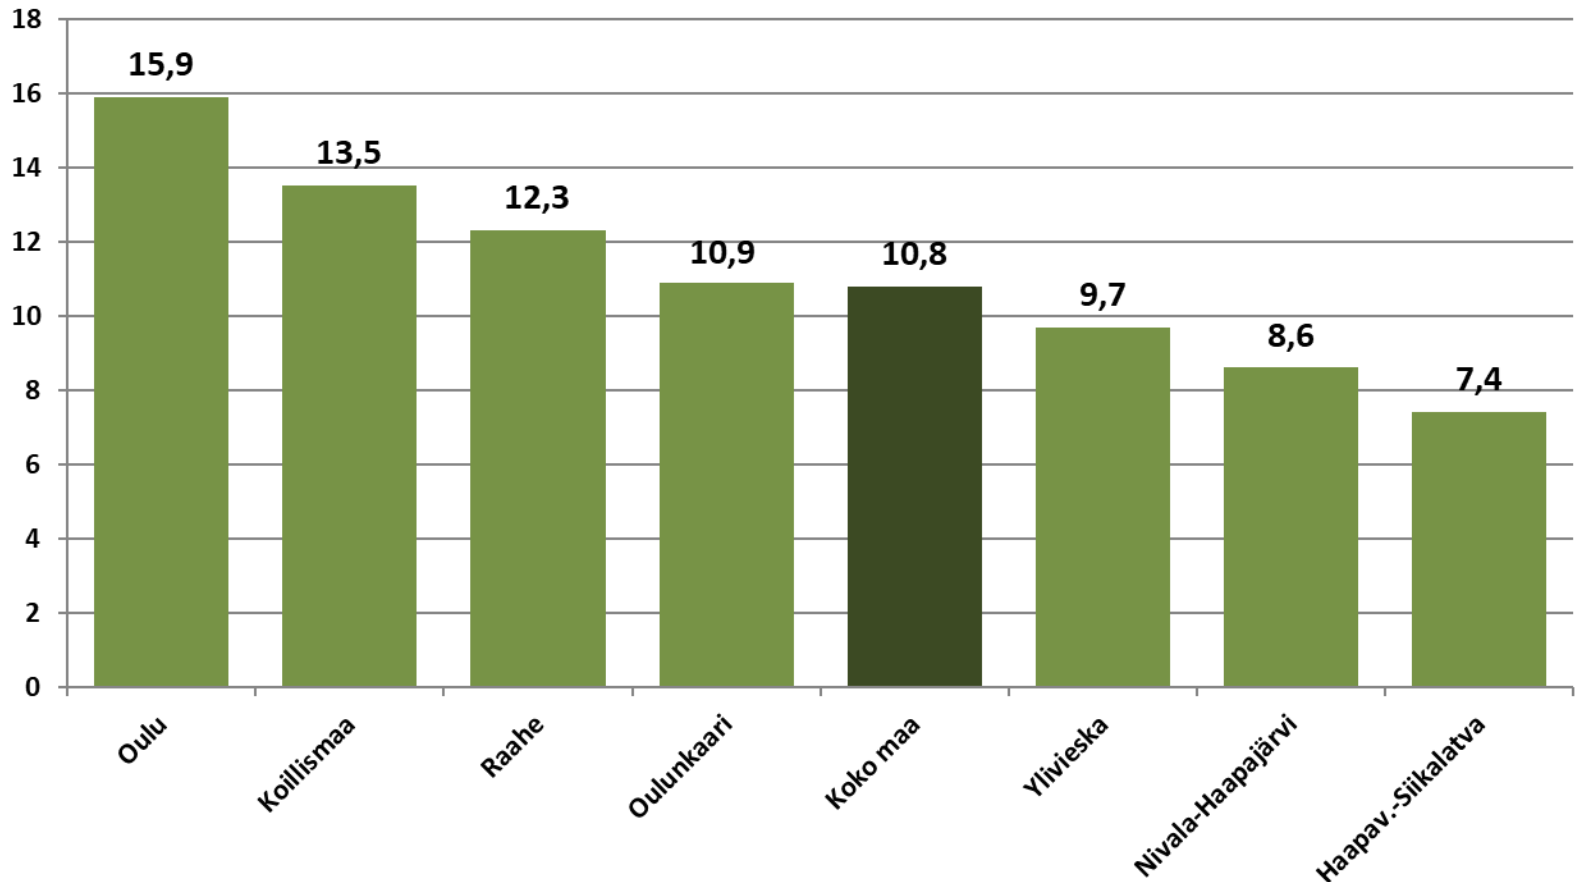

Nuorten työttömyydestä

Pohjois-Pohjanmaalla

- toukokuu 2019

Pohjois-Pohjanmaan ELY-keskus

Alle 25-vuotiaat työttömät työnhakijat kuukausittain kuukauden lopussa Pohjois-Pohjanmaalla 2014-2019

25-29-vuotiaat vastavalmistuneet työttömät työnhakijat kuukausittain Pohjois-Pohjanmaalla 2014-2019

Alle 25-vuotiaiden työttömien työnhakijoiden %-osuus alle 25-vuotiaasta työvoimasta eräissä maakunnissa – toukokuu 2019

Alle 25-vuotiaiden työttömien työnhakijoiden %-osuus alle 25-vuotiaasta työvoimasta seuduittain – toukokuu 2019