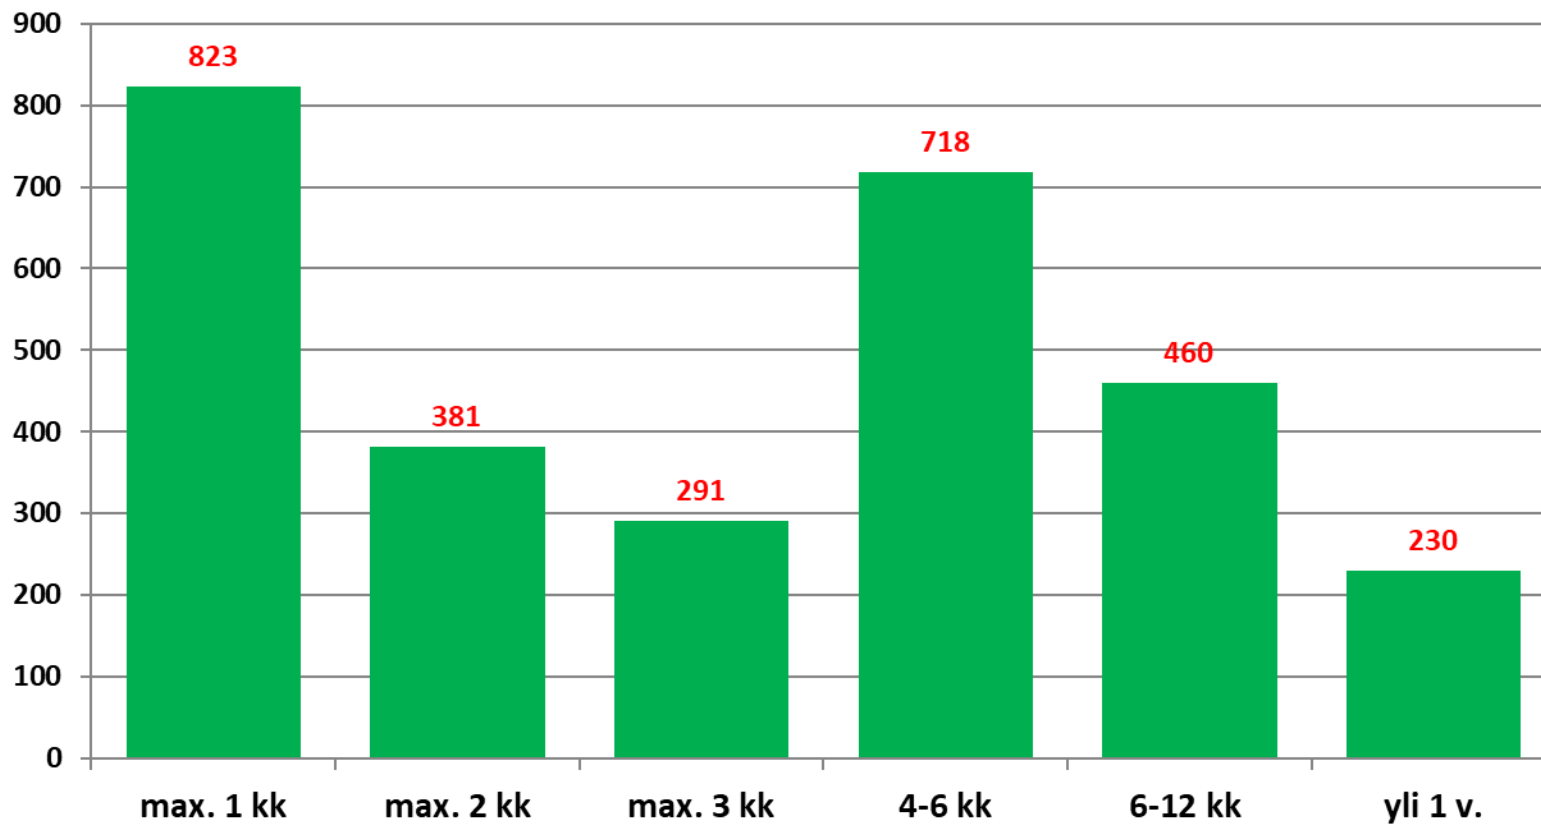

Alle 25-vuotiaat työttömät työnhakijat kunnittain 2019 (3/3)

	Tammi	Helmi	Maalis	Huhti	Touko	Kesä	Heinä	Elo	Syys	Loka	Marras	Joulu	Keskim.
Vaala	15	15	14	12	9								13
Utajärvi	13	24	12	6	7								12
Alavieska	9	9	11	10	10								10
Kärsämäki	11	9	10	11	8								10
Pyhäjoki	13	13	11	7	6								10
Reisjärvi	10	14	9	10	8								10
Lumijoki	9	7	9	9	10								9
Merijärvi	6	9	7	..	..								6
Pyhäntä	7	7	7	5	5								6
Hailuoto	..	..	..	..	..								..
Pohjois-Pohjanmaa	3159	3031	2979	2867	2903								2988

Työttömyyden kesto alle 25-v. työttömillä työnhakijoilla Pohjois-Pohjanmaalla – toukokuu 2019

N=2903

..