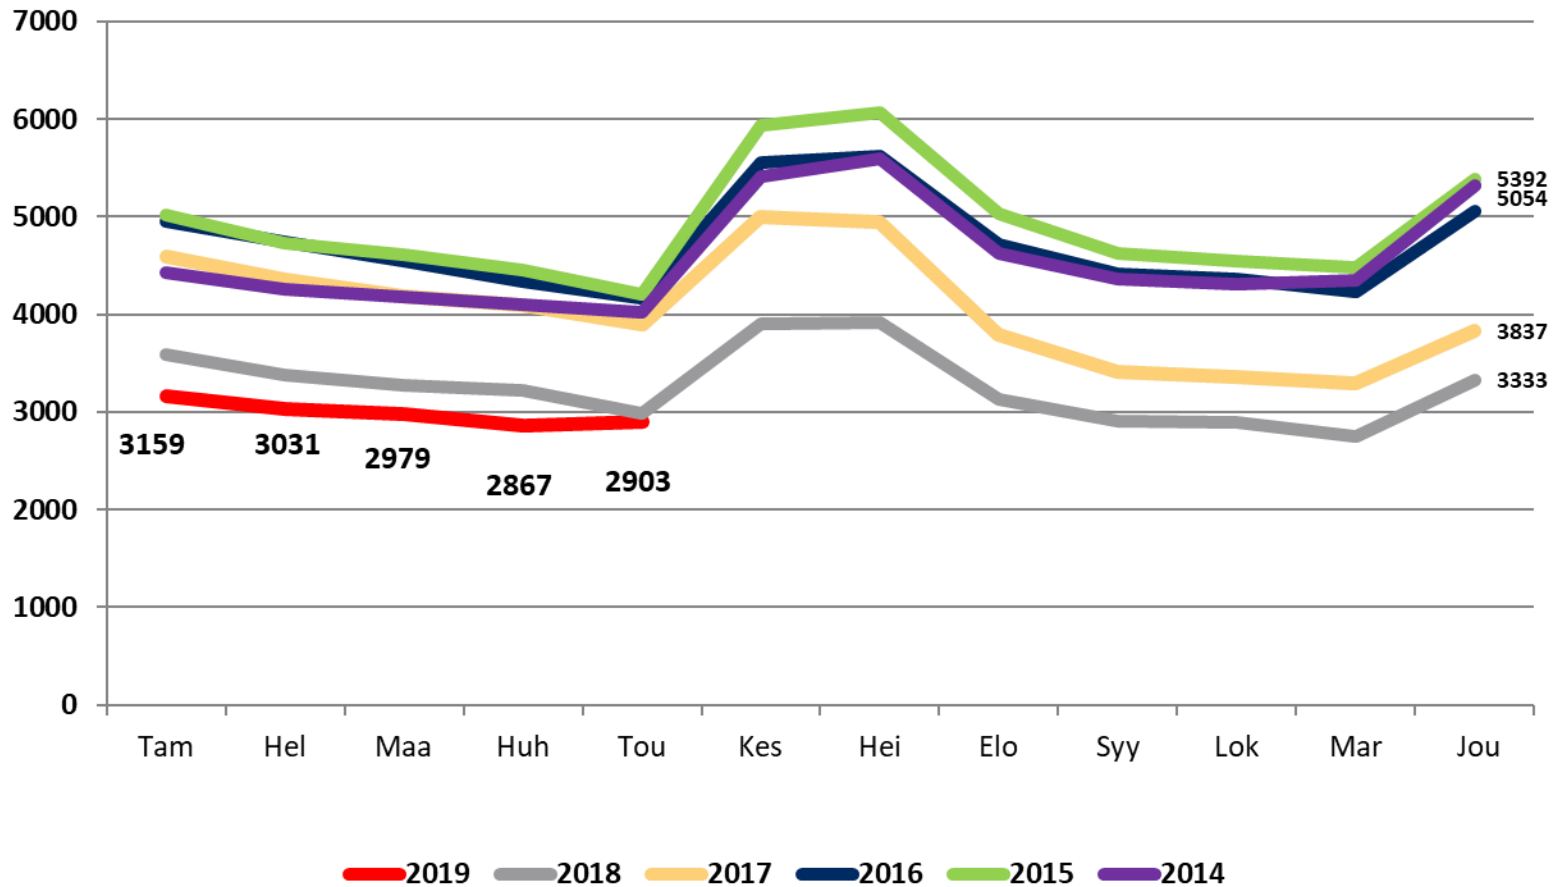

Nuorten työttömyydestä

Pohjois-Pohjanmaalla

- toukokuu 2019

Pohjois-Pohjanmaan ELY-keskus

Alle 25-vuotiaat työttömät työnhakijat kuukausittain kuukauden lopussa Pohjois-Pohjanmaalla 2014-2019

25-29-vuotiaat vastavalmistuneet työttömät työnhakijat kuukausittain Pohjois-Pohjanmaalla 2014-2019

Alle 25-vuotiaiden työttömien työnhakijoiden %-osuus alle 25-vuotiaasta työvoimasta eräissä maakunnissa – toukokuu 2019

Alle 25-vuotiaiden työttömien työnhakijoiden %-osuus alle 25-vuotiaasta työvoimasta seuduittain – toukokuu 2019