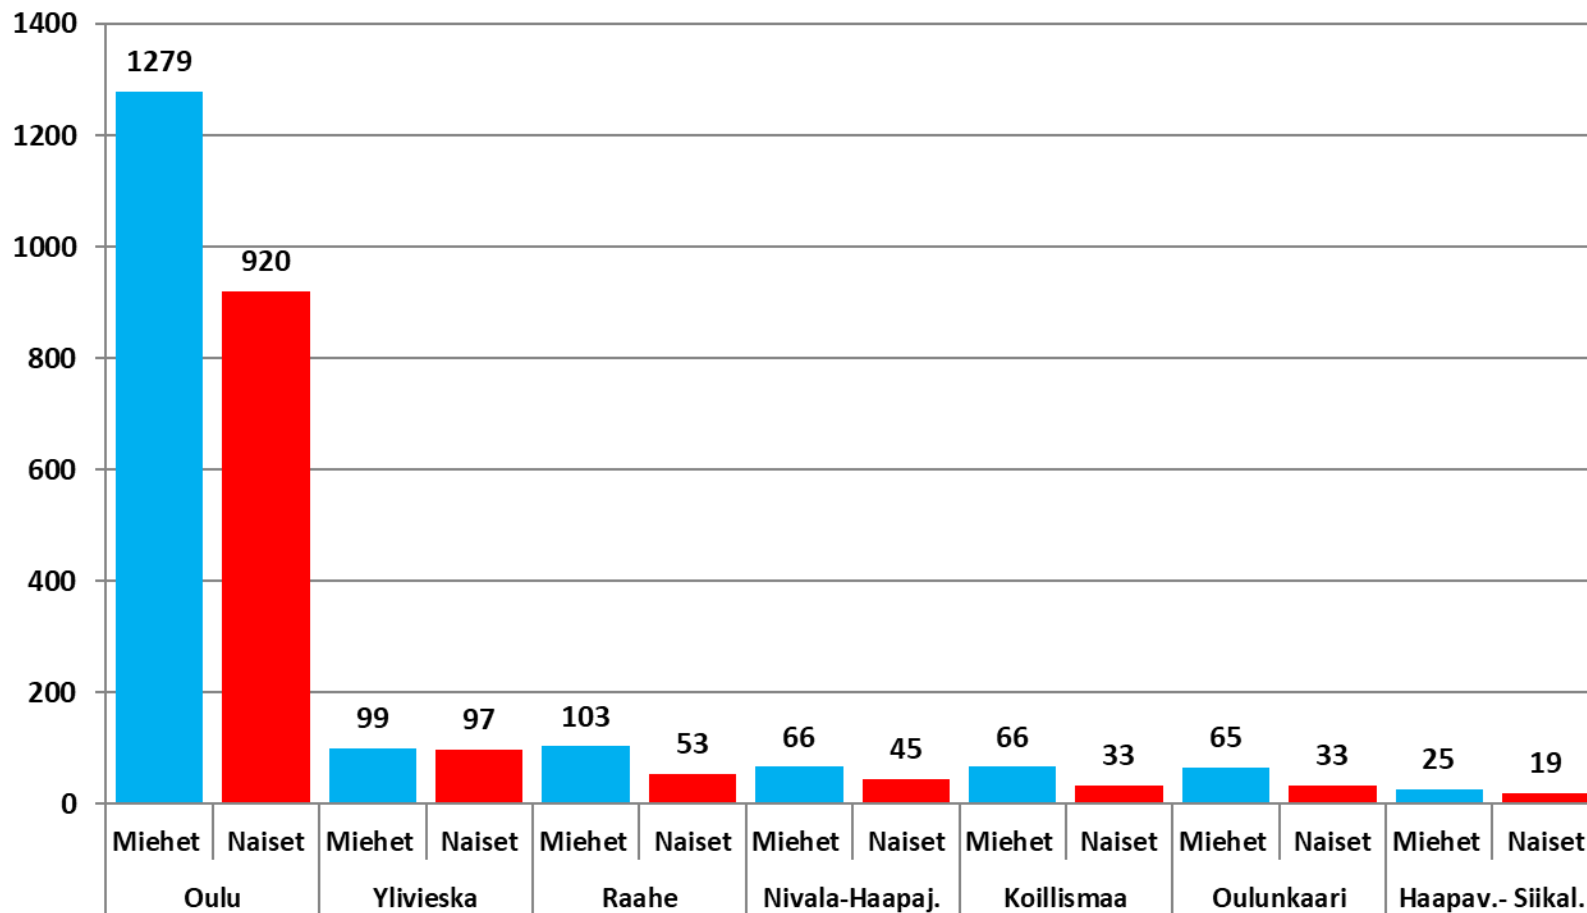

Nuorten työttömyydestä

Pohjois-Pohjanmaalla

- toukokuu 2019

Pohjois-Pohjanmaan ELY-keskus

Alle 25-vuotiaat työttömät työnhakijat kuukausittain kuukauden lopussa Pohjois-Pohjanmaalla 2014-2019

25-29-vuotiaat vastavalmistuneet työttömät työnhakijat kuukausittain Pohjois-Pohjanmaalla 2014-2019

Alle 25-vuotiaiden työttömien työnhakijoiden %-osuus alle 25-vuotiaasta työvoimasta eräissä maakunnissa – toukokuu 2019

Alle 25-vuotiaiden työttömien työnhakijoiden %-osuus alle 25-vuotiaasta työvoimasta seuduittain – toukokuu 2019

Alle 25-vuotiaiden työttömien työnhakijoiden määrä seuduittain – toukokuu 2019

N=2903

Alle 25-vuotiaat työttömät työnhakijat kunnittain 2019 (1/3)

	Tammi	Helmi	Maalis	Huhti	Touko	Kesä	Heinä	Elo	Syys	Loka	Marras	Joulu	Keskim.
Oulu	2011	1936	1901	1894	1987								1946
Raahe	165	144	167	149	129								151
Kempele	110	124	110	107	94								109
Kuusamo	106	95	89	85	90								93
Ylivieska	85	85	87	81	74								82
li	55	58	64	52	59								58
Muhos	66	61	58	46	47								56
Oulainen	52	57	57	50	43								52
Nivala	59	55	55	47	41								51
Kalajoki	55	52	46	44	47								49
Pohjois-Pohjanmaa	3159	3031	2979	2867	2903								2988