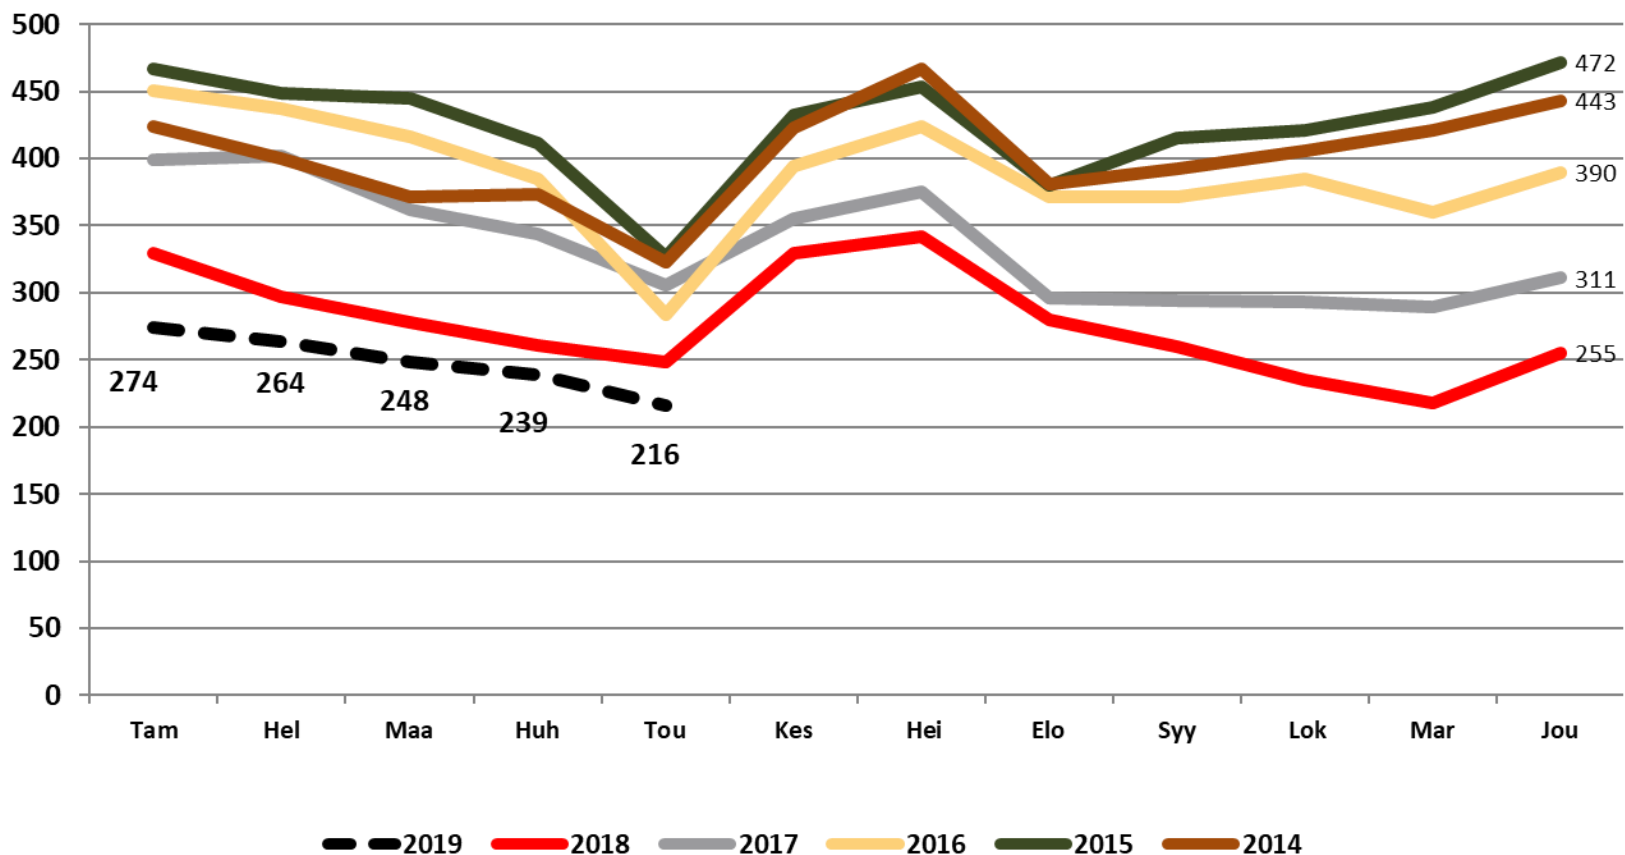

Nuorten työttömyydestä

Pohjois-Pohjanmaalla

- toukokuu 2019

Pohjois-Pohjanmaan ELY-keskus

Alle 25-vuotiaat työttömät työnhakijat kuukausittain kuukauden lopussa Pohjois-Pohjanmaalla 2014-2019

25-29-vuotiaat vastavalmistuneet työttömät työnhakijat kuukausittain Pohjois-Pohjanmaalla 2014-2019

Alle 25-vuotiaiden työttömien työnhakijoiden %-osuus alle 25-vuotiaasta työvoimasta eräissä maakunnissa – toukokuu 2019

Alle 25-vuotiaiden työttömien työnhakijoiden %-osuus alle 25-vuotiaasta työvoimasta seuduittain – toukokuu 2019