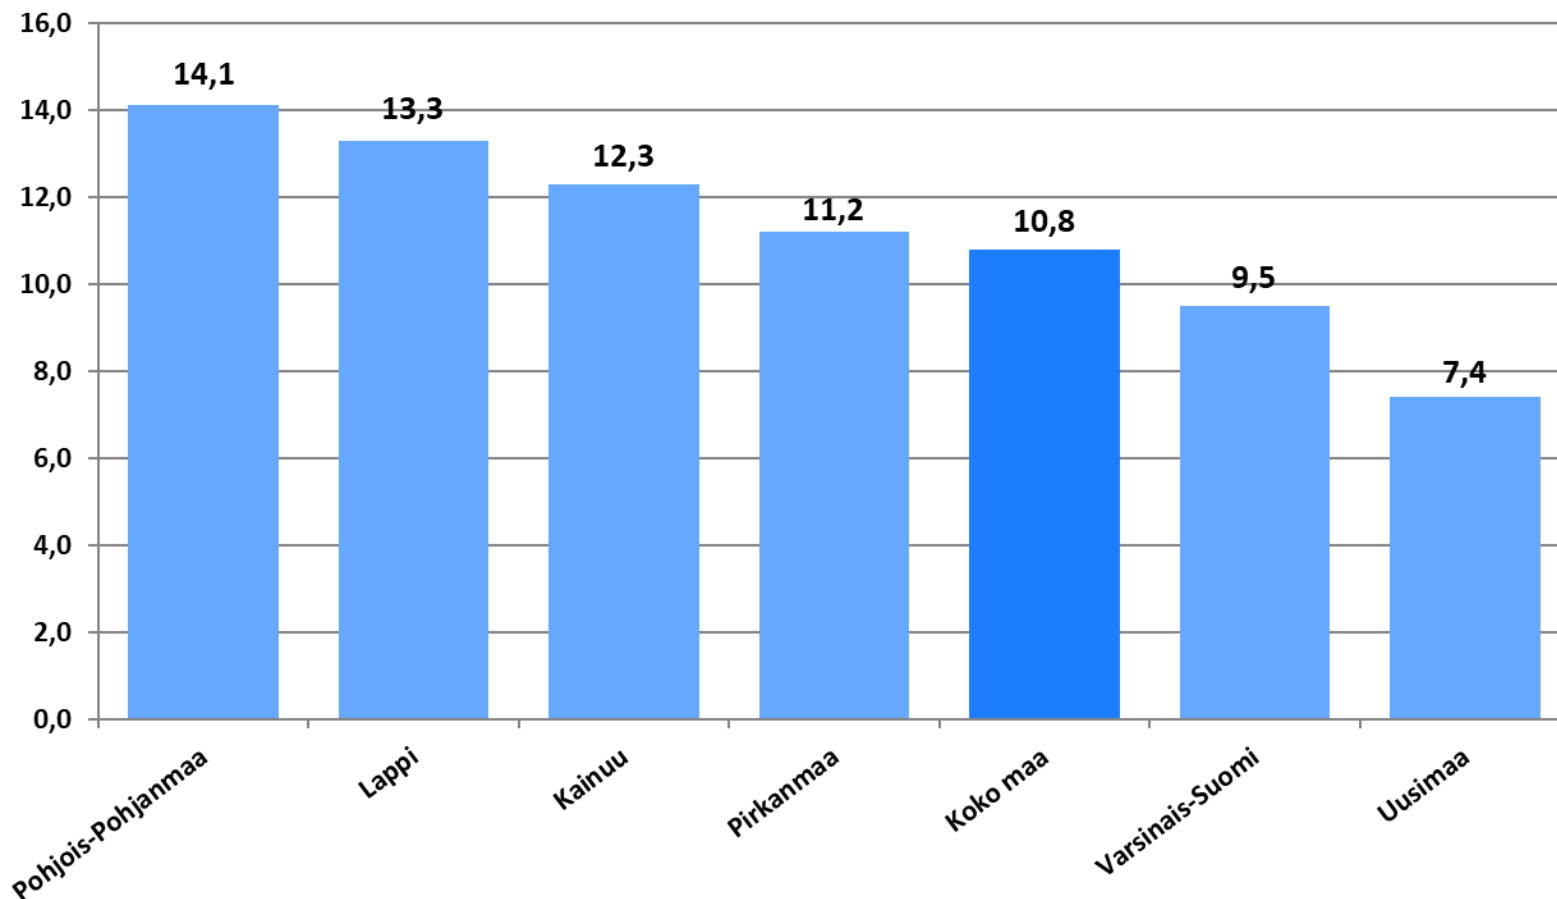

Nuorten työttömyydestä

Pohjois-Pohjanmaalla

- toukokuu 2019

Pohjois-Pohjanmaan ELY-keskus

Alle 25-vuotiaat työttömät työnhakijat kuukausittain kuukauden lopussa Pohjois-Pohjanmaalla 2014-2019

25-29-vuotiaat vastavalmistuneet työttömät työnhakijat kuukausittain Pohjois-Pohjanmaalla 2014-2019

Alle 25-vuotiaiden työttömien työnhakijoiden %-osuus alle 25-vuotiaasta työvoimasta eräissä maakunnissa – toukokuu 2019

Alle 25-vuotiaiden työttömien työnhakijoiden %-osuus alle 25-vuotiaasta työvoimasta seuduittain – toukokuu 2019

Alle 25-vuotiaiden työttömien työnhakijoiden määrä seuduittain – toukokuu 2019

N=2903

Alle 25-vuotiaat työttömät työnhakijat kunnittain 2019 (1/3)

	Tammi	Helmi	Maalis	Huhti	Touko	Kesä	Heinä	Elo	Syys	Loka	Marras	Joulu	Keskim.
Oulu	2011	1936	1901	1894	1987								1946
Raahe	165	144	167	149	129								151
Kempele	110	124	110	107	94								109
Kuusamo	106	95	89	85	90								93
Ylivieska	85	85	87	81	74								82
li	55	58	64	52	59								58
Muhos	66	61	58	46	47								56
Oulainen	52	57	57	50	43								52
Nivala	59	55	55	47	41								51
Kalajoki	55	52	46	44	47								49
Pohjois-Pohjanmaa	3159	3031	2979	2867	2903								2988