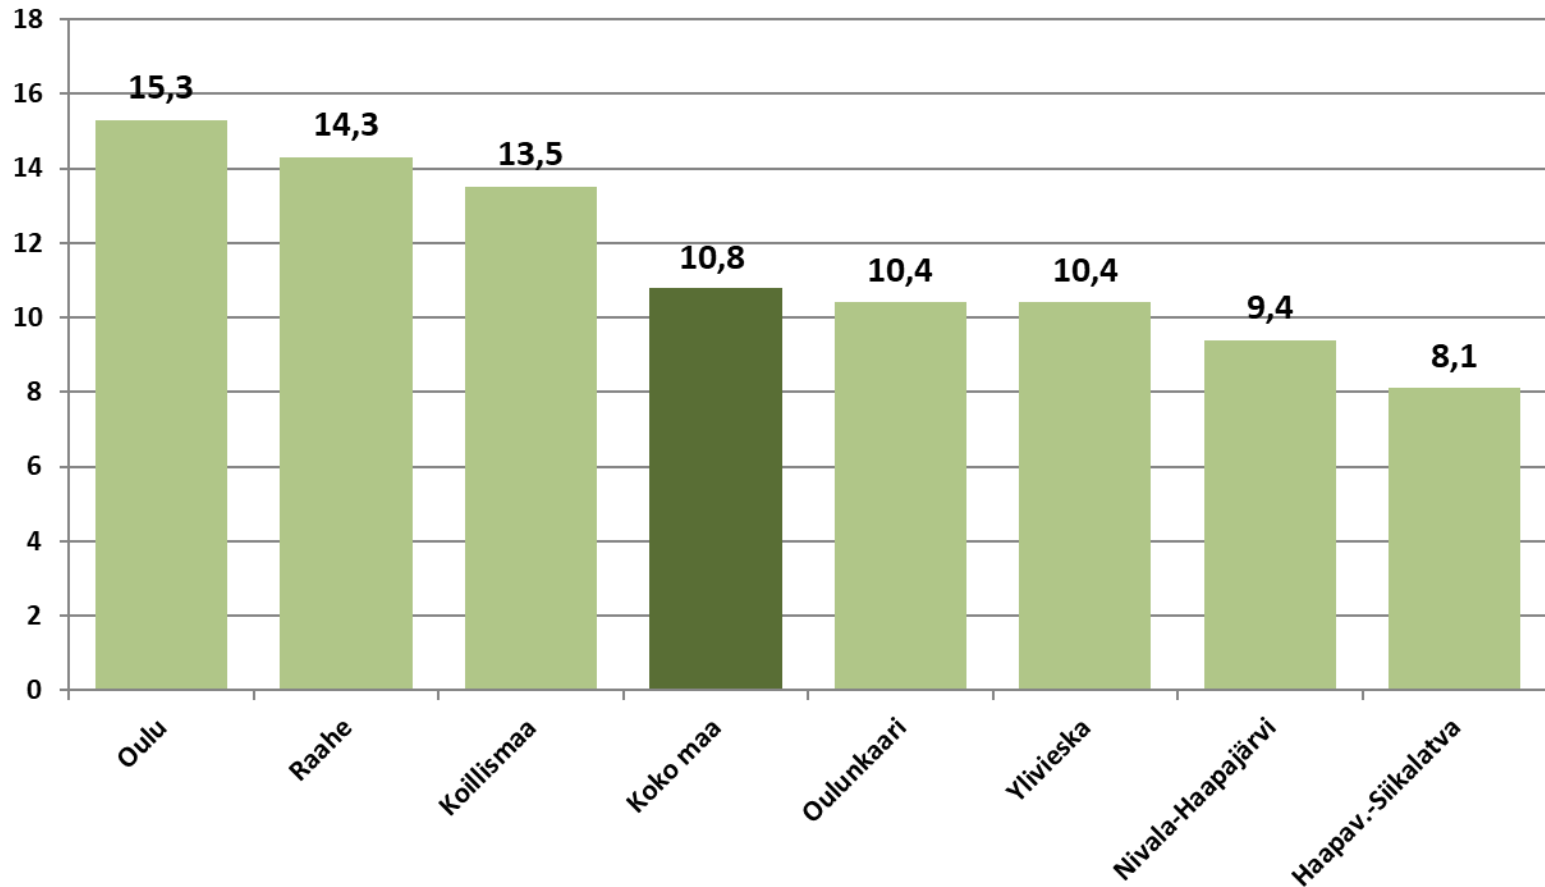

Nuorten työttömyydestä

Pohjois-Pohjanmaalla

- huhtikuu 2019

Pohjois-Pohjanmaan ELY-keskus

Alle 25-vuotiaat työttömät työnhakijat kuukausittain kuukauden lopussa Pohjois-Pohjanmaalla 2014-2019

25-29-vuotiaat vastavalmistuneet työttömät työnhakijat kuukausittain Pohjois-Pohjanmaalla 2014-2019

Alle 25-vuotiaiden työttömien työnhakijoiden %-osuus alle 25-vuotiaasta työvoimasta eräissä maakunnissa – huhtikuu 2019

Alle 25-vuotiaiden työttömien työnhakijoiden %-osuus alle 25-vuotiaasta työvoimasta seuduittain – huhtikuu 2019