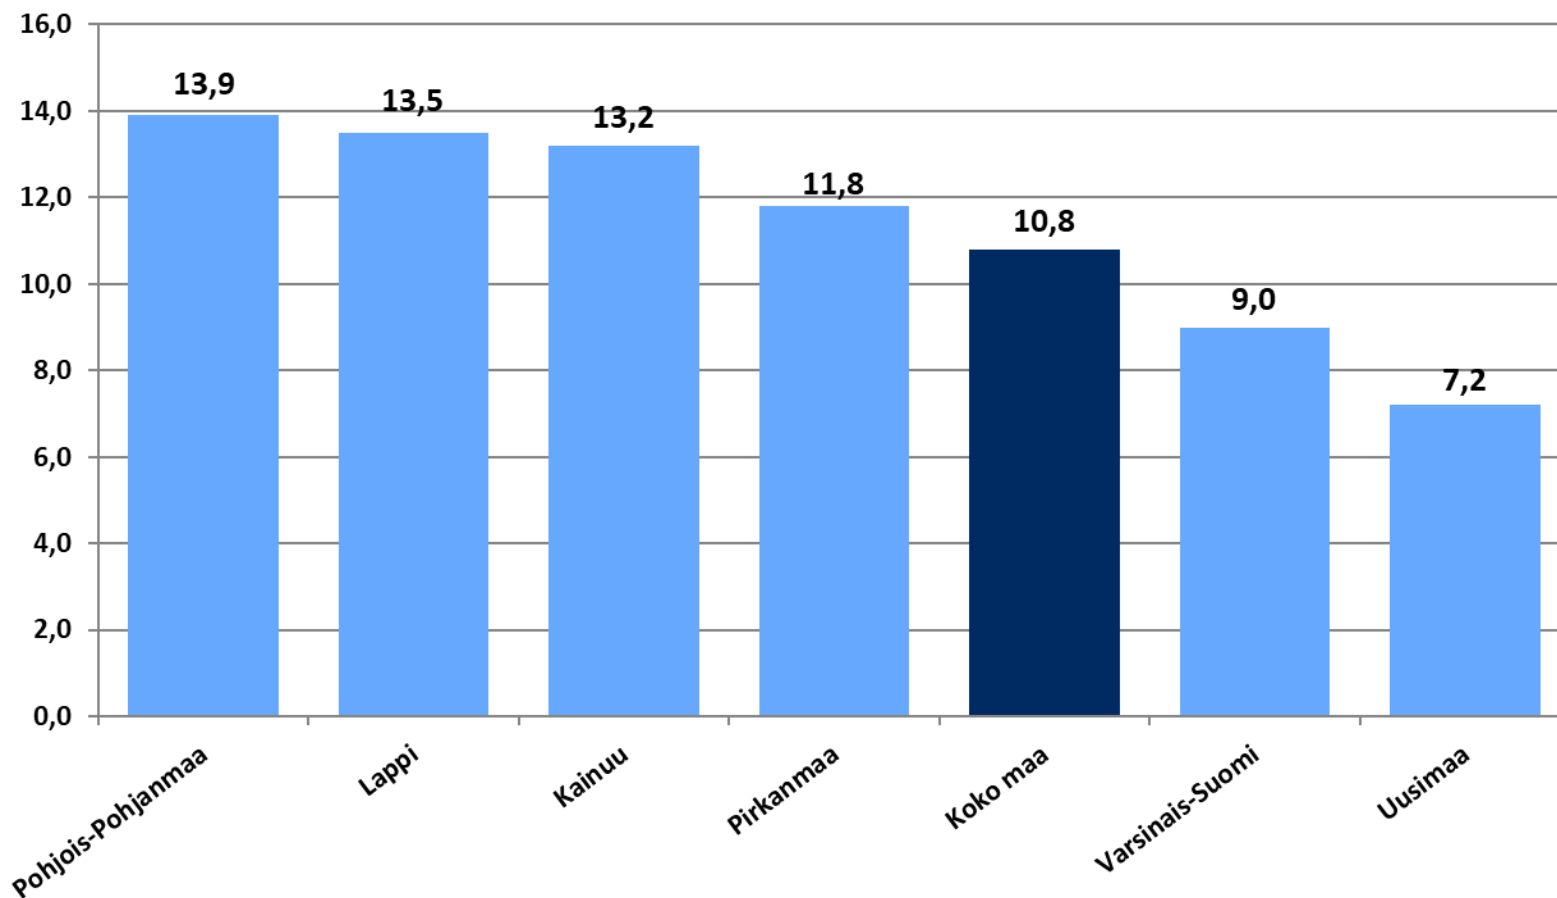

Nuorten työttömyydestä

Pohjois-Pohjanmaalla

- huhtikuu 2019

Pohjois-Pohjanmaan ELY-keskus

Alle 25-vuotiaat työttömät työnhakijat kuukausittain kuukauden lopussa Pohjois-Pohjanmaalla 2014-2019

25-29-vuotiaat vastavalmistuneet työttömät työnhakijat kuukausittain Pohjois-Pohjanmaalla 2014-2019

Alle 25-vuotiaiden työttömien työnhakijoiden %-osuus alle 25-vuotiaasta työvoimasta eräissä maakunnissa – huhtikuu 2019

Alle 25-vuotiaiden työttömien työnhakijoiden %-osuus alle 25-vuotiaasta työvoimasta seuduittain – huhtikuu 2019