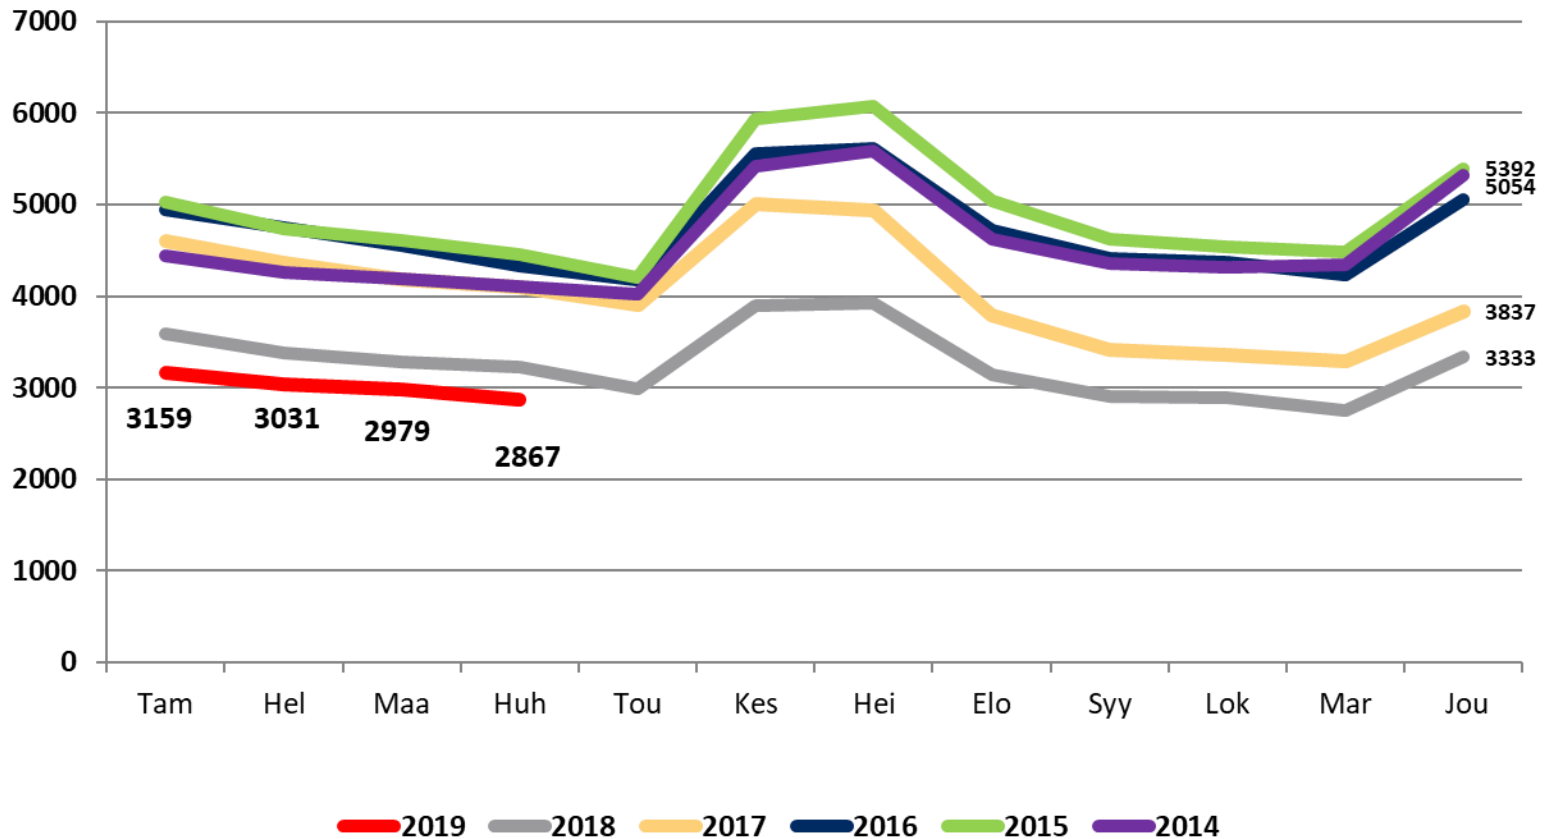

Nuorten työttömyydestä

Pohjois-Pohjanmaalla

- huhtikuu 2019

Pohjois-Pohjanmaan ELY-keskus

Alle 25-vuotiaat työttömät työnhakijat kuukausittain kuukauden lopussa Pohjois-Pohjanmaalla 2014-2019

25-29-vuotiaat vastavalmistuneet työttömät työnhakijat kuukausittain Pohjois-Pohjanmaalla 2014-2019

Alle 25-vuotiaiden työttömien työnhakijoiden %-osuus alle 25-vuotiaasta työvoimasta eräissä maakunnissa – huhtikuu 2019

Alle 25-vuotiaiden työttömien työnhakijoiden %-osuus alle 25-vuotiaasta työvoimasta seuduittain – huhtikuu 2019