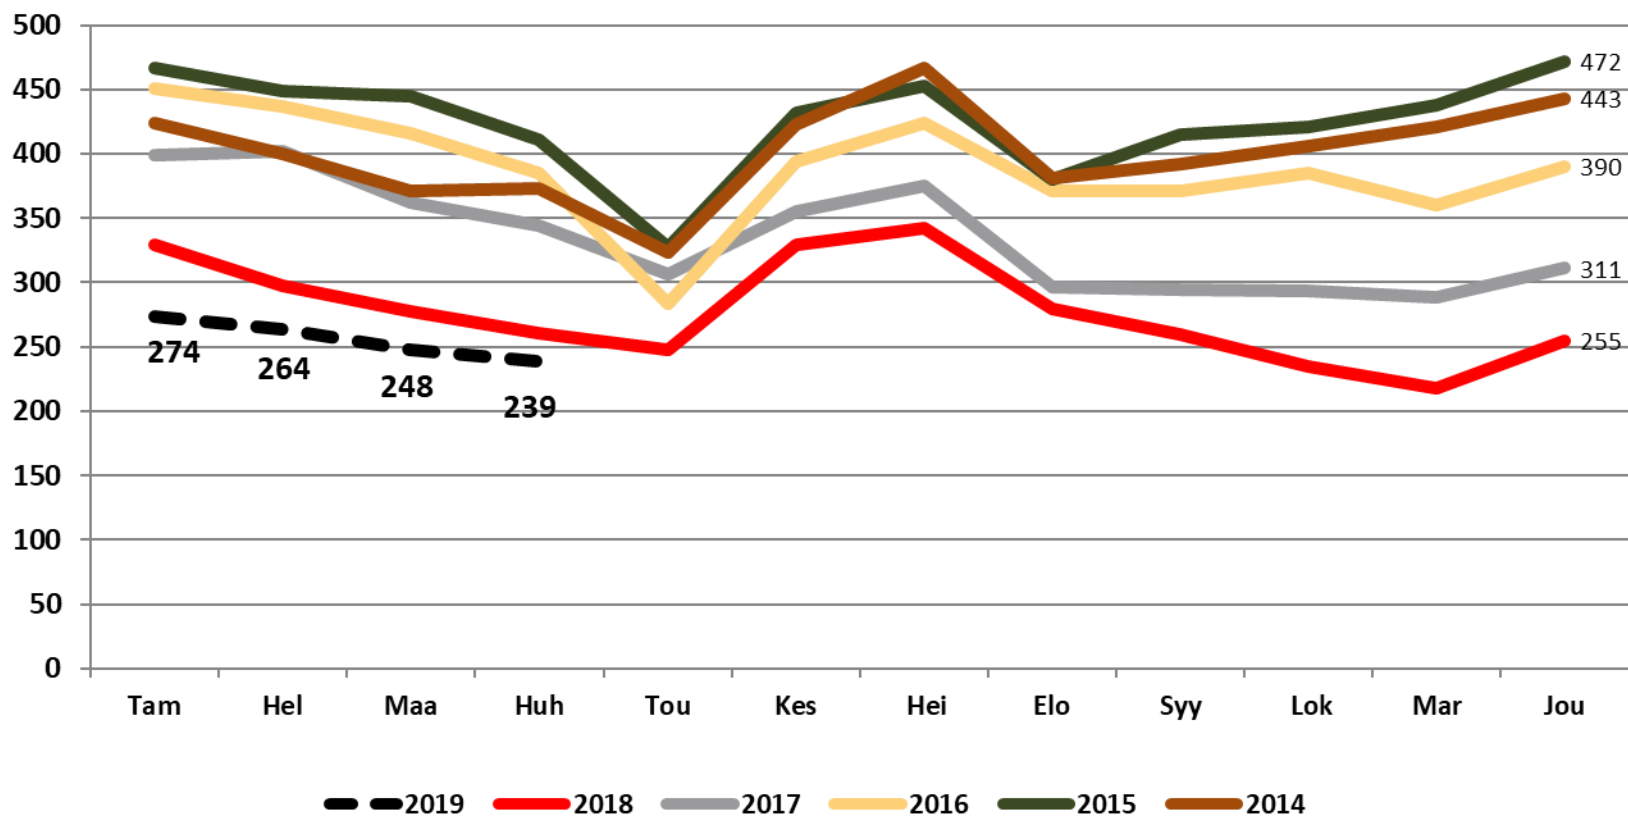

Nuorten työttömyydestä

Pohjois-Pohjanmaalla

- huhtikuu 2019

Pohjois-Pohjanmaan ELY-keskus

Alle 25-vuotiaat työttömät työnhakijat kuukausittain kuukauden lopussa Pohjois-Pohjanmaalla 2014-2019

25-29-vuotiaat vastavalmistuneet työttömät työnhakijat kuukausittain Pohjois-Pohjanmaalla 2014-2019

Alle 25-vuotiaiden työttömien työnhakijoiden %-osuus alle 25-vuotiaasta työvoimasta eräissä maakunnissa – huhtikuu 2019

Alle 25-vuotiaiden työttömien työnhakijoiden %-osuus alle 25-vuotiaasta työvoimasta seuduittain – huhtikuu 2019