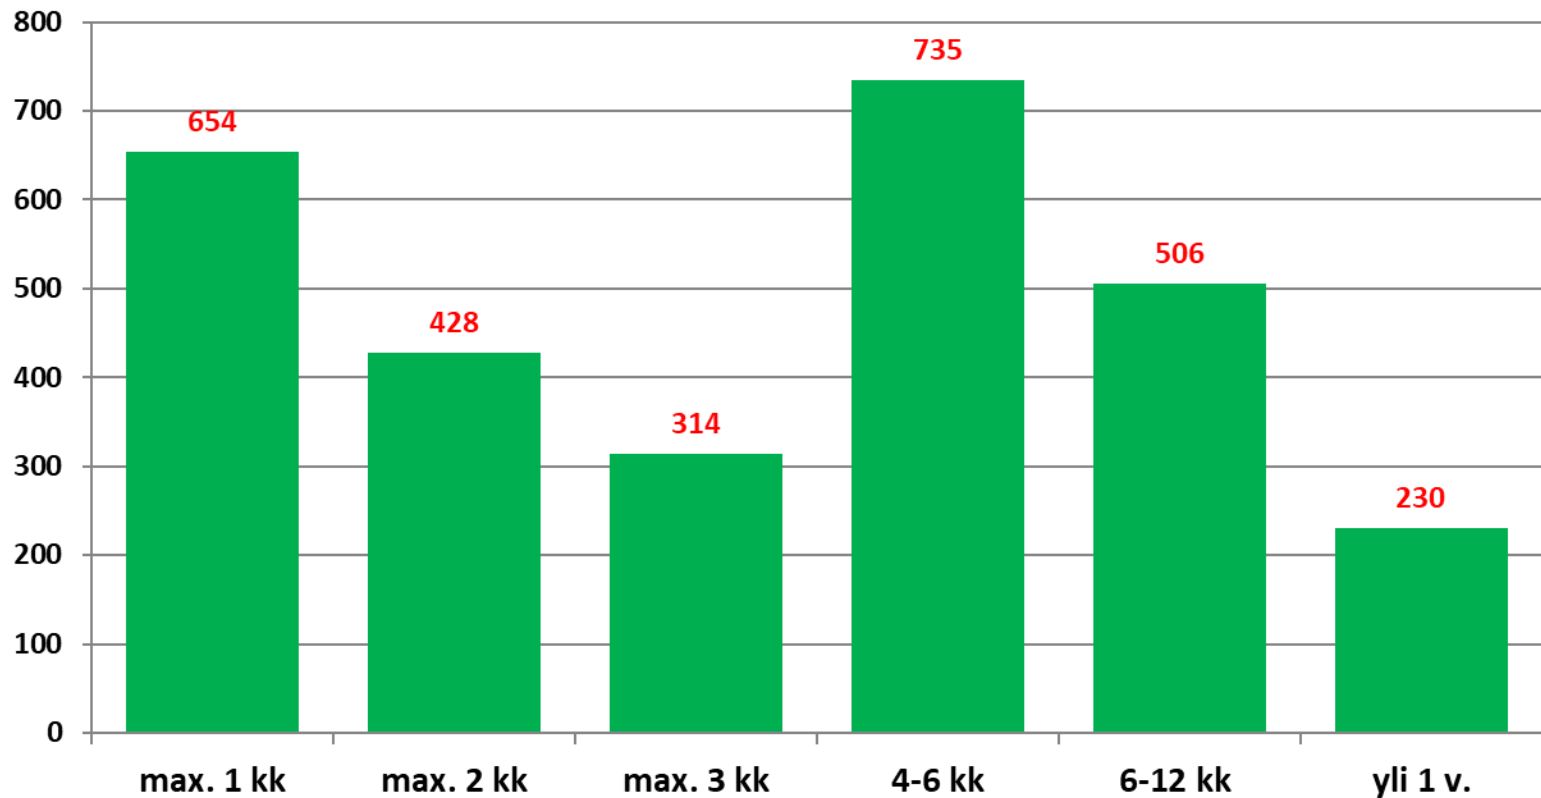

Alle 25-vuotiaat työttömät työnhakijat kunnittain 2019 (3/3)

	Tammi	Helmi	Maalis	Huhti	Touko	Kesä	Heinä	Elo	Syys	Loka	Marras	Joulu	Keskim.
Utajärvi	13	24	12	6									14
Vaala	15	15	14	12									14
Pyhäjoki	13	13	11	7									11
Reisjärvi	10	14	9	10									11
Alavieska	9	9	11	10									10
Kärsämäki	11	9	10	11									10
Lumijoki	9	7	9	9									9
Merijärvi	6	9	7	4									7
Pyhäntä	7	7	7	5									7
Hailuoto	..	..	..	..									..
Pohjois-Pohjanmaa	3159	3031	2979	2867									3009

Työttömyyden kesto alle 25-v. työttömillä työnhakijoilla Pohjois-Pohjanmaalla – huhtikuu 2019

N=2867

..