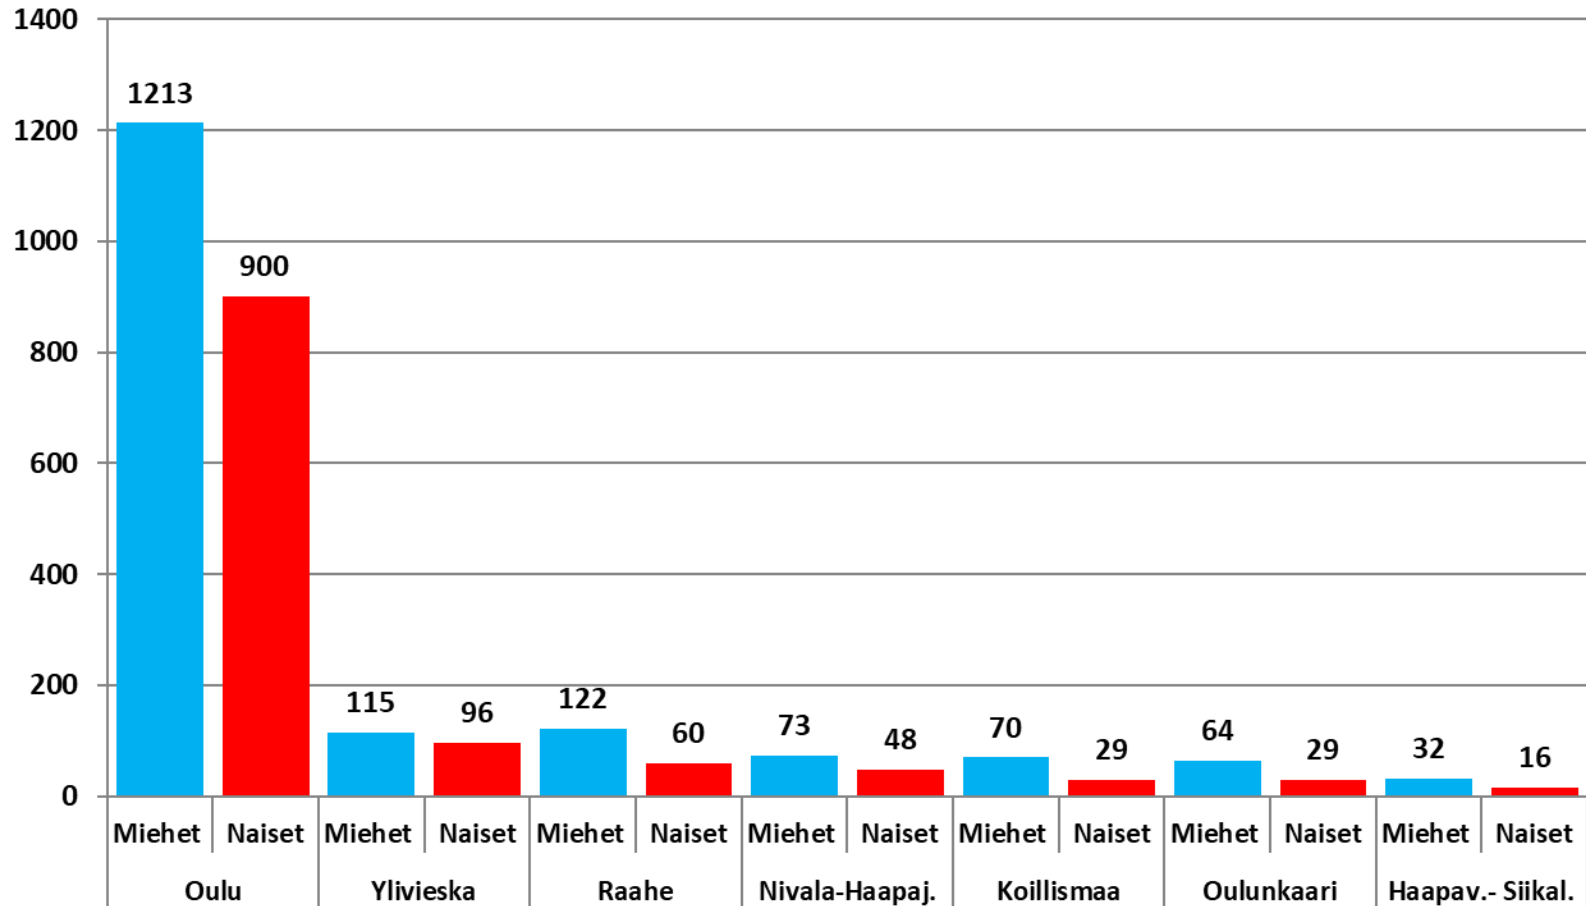

Alle 25-vuotiaiden työttömien työnhakijoiden määrä seuduittain – huhtikuu 2019

N=2867

Alle 25-vuotiaat työttömät työnhakijat kunnittain 2019 (1/3)

	Tammi	Helmi	Maalis	Huhti	Touko	Kesä	Heinä	Elo	Syys	Loka	Marras	Joulu	Keskim.
Oulu	2011	1936	1901	1894									1936
Raahe	165	144	167	149									156
Kempele	110	124	110	107									113
Kuusamo	106	95	89	85									94
Ylivieska	85	85	87	81									85
Muhos	66	61	58	46									58
li	55	58	64	52									57
Nivala	59	55	55	47									54
Oulainen	52	57	57	50									54
Kalajoki	55	52	46	44									49
Pohjois-Pohjanmaa	3159	3031	2979	2867									3009