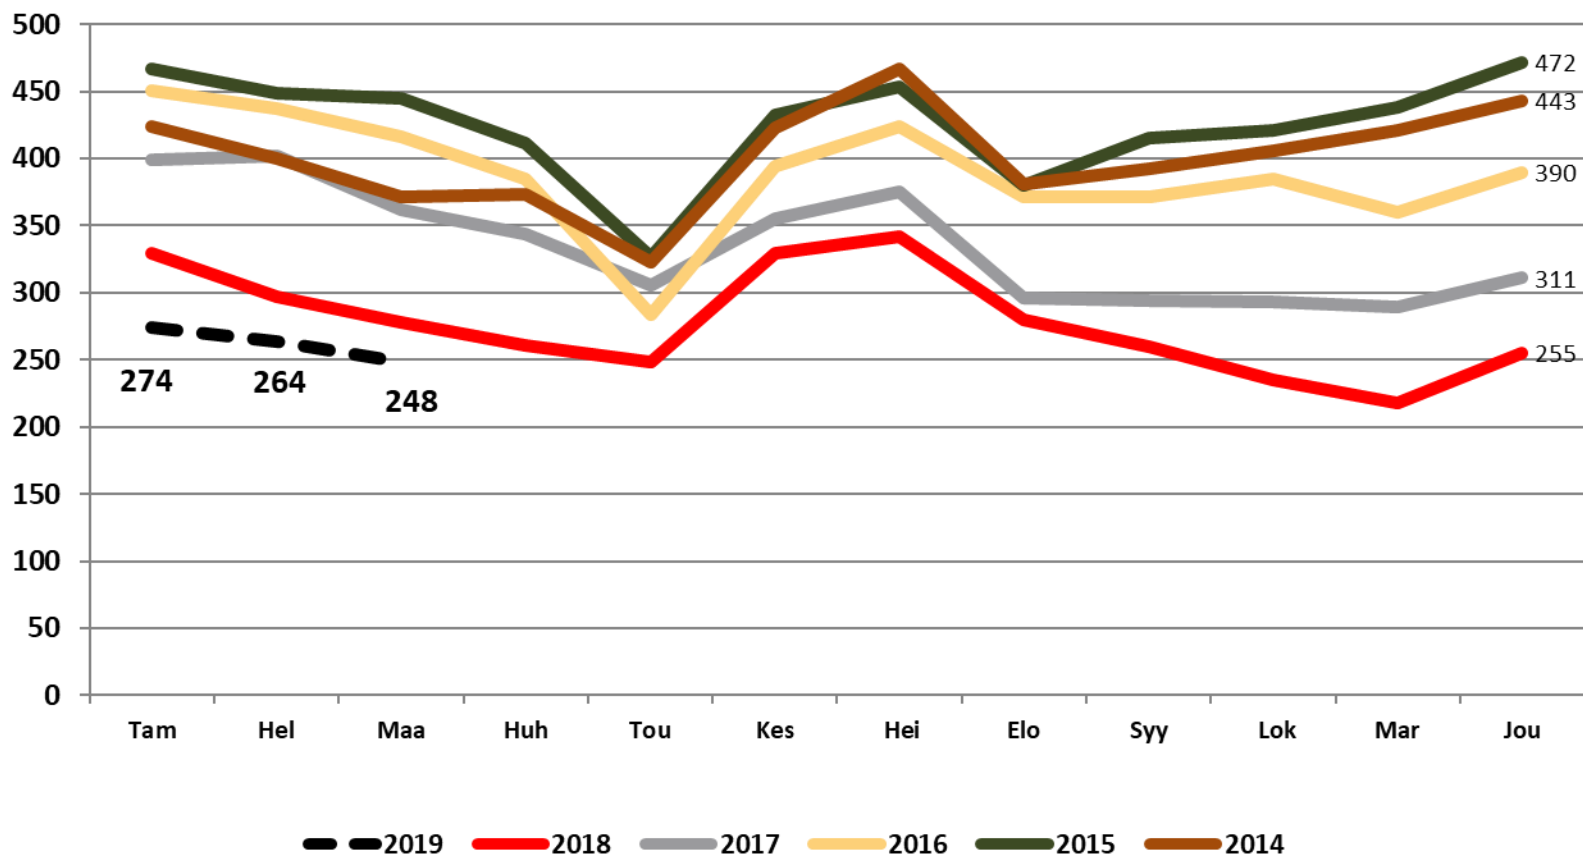

Nuorten työttömyydestä

Pohjois-Pohjanmaalla

- maaliskuu 2019

Pohjois-Pohjanmaan ELY-keskus

Alle 25-vuotiaat työttömät työnhakijat kuukausittain kuukauden lopussa Pohjois-Pohjanmaalla 2014-2019

25-29-vuotiaat vastavalmistuneet työttömät työnhakijat kuukausittain Pohjois-Pohjanmaalla 2014-2019

Alle 25-vuotiaiden työttömien työnhakijoiden %-osuus alle 25-vuotiaasta työvoimasta eräissä maakunnissa – maaliskuu 2019

Alle 25-vuotiaiden työttömien työnhakijoiden %-osuus alle 25-vuotiaasta työvoimasta seuduittain – maaliskuu 2019