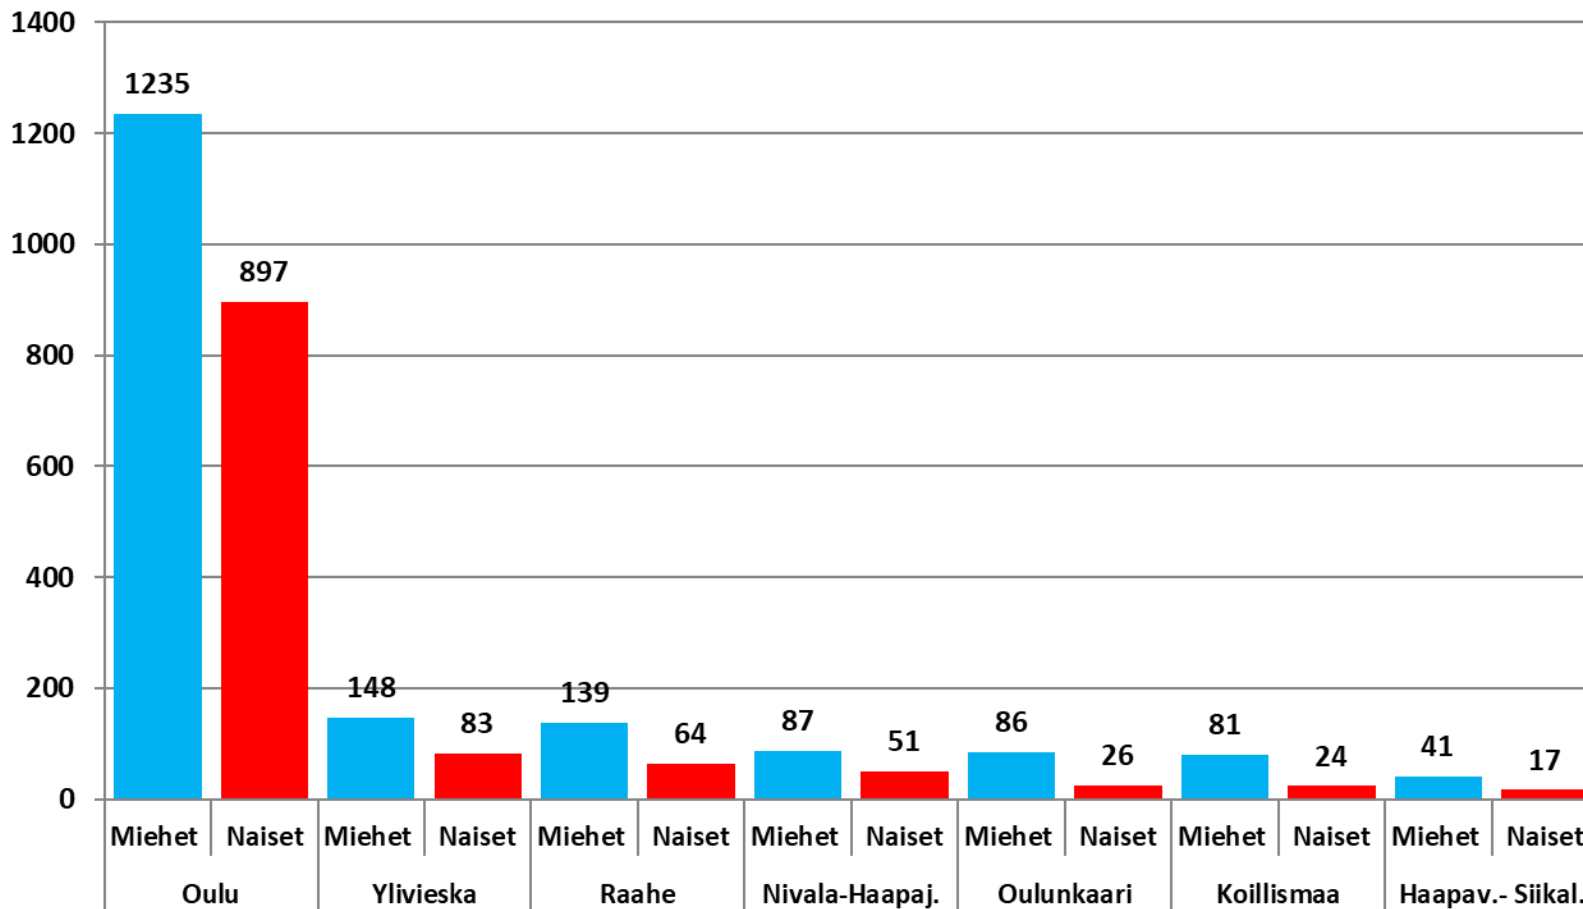

Nuorten työttömyydestä

Pohjois-Pohjanmaalla

- maaliskuu 2019

Pohjois-Pohjanmaan ELY-keskus

Alle 25-vuotiaat työttömät työnhakijat kuukausittain kuukauden lopussa Pohjois-Pohjanmaalla 2014-2019

25-29-vuotiaat vastavalmistuneet työttömät työnhakijat kuukausittain Pohjois-Pohjanmaalla 2014-2019

Alle 25-vuotiaiden työttömien työnhakijoiden %-osuus alle 25-vuotiaasta työvoimasta eräissä maakunnissa – maaliskuu 2019

Alle 25-vuotiaiden työttömien työnhakijoiden %-osuus alle 25-vuotiaasta työvoimasta seuduittain – maaliskuu 2019

Alle 25-vuotiaiden työttömien työnhakijoiden määrä seuduittain – maaliskuu 2019

Alle 25-vuotiaat työttömät työnhakijat kunnittain 2019 (1/3)

	Tammi	Helmi	Maalis	Huhti	Touko	Kesä	Heinä	Elo	Syys	Loka	Marras	Joulu	Keskim.
Oulu	2011	1936	1901										1949
Raahe	165	144	167										159
Kempele	110	124	110										115
Kuusamo	106	95	89										97
Ylivieska	85	85	87										86
Muhos	66	61	58										62
li	55	58	64										59
Nivala	59	55	55										56
Oulainen	52	57	57										55
Kalajoki	55	52	46										51
Pohjois-Pohjanmaa	3159	3031	2979										3056