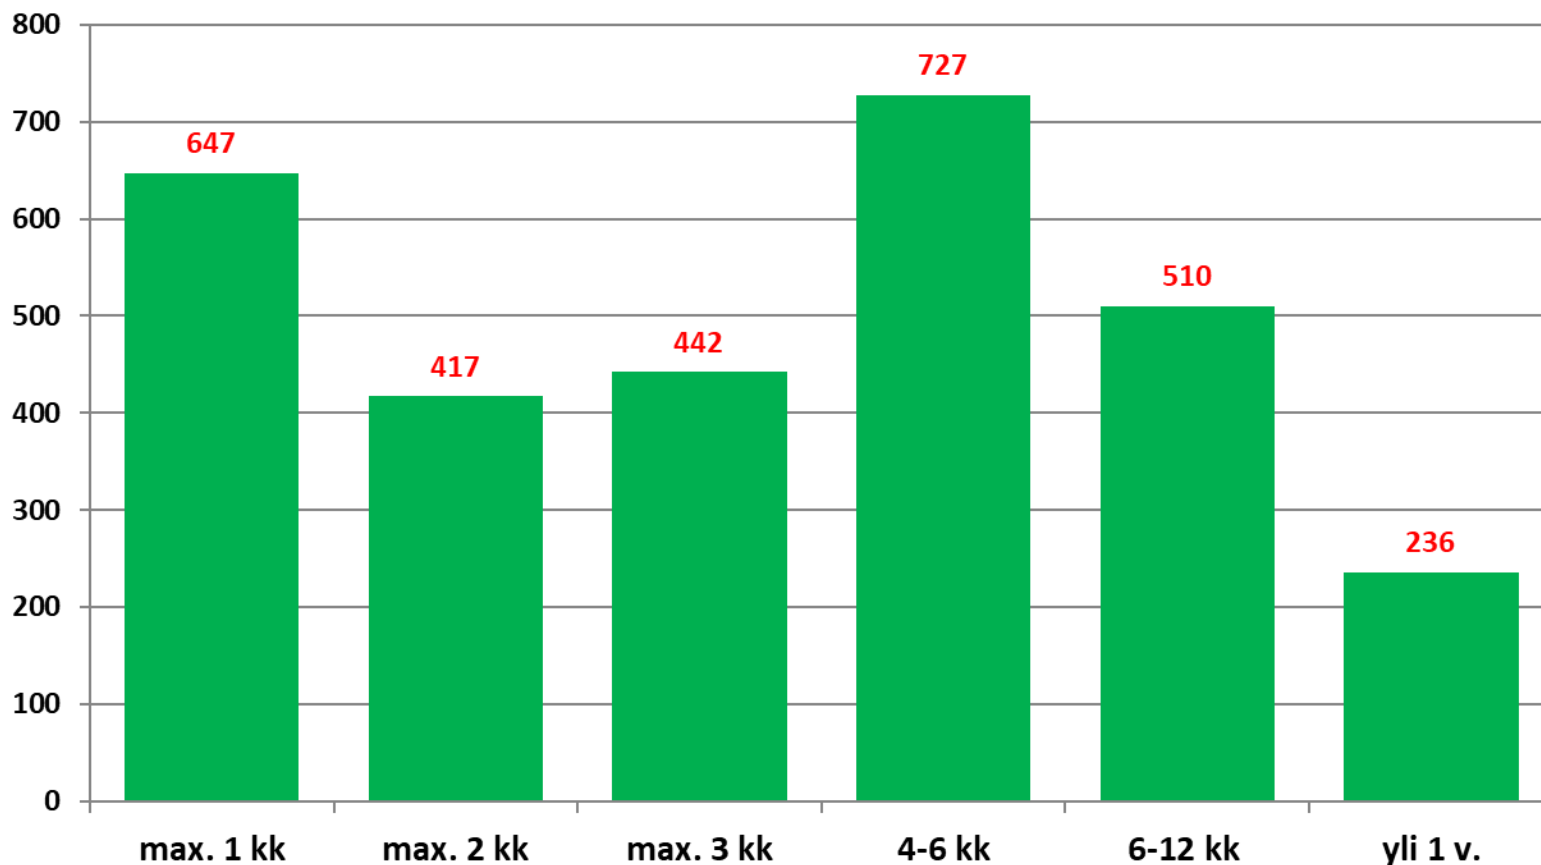

Alle 25-vuotiaat työttömät työnhakijat kunnittain 2019 (3/3)

	Tammi	Helmi	Maalis	Huhti	Touko	Kesä	Heinä	Elo	Syys	Loka	Marras	Joulu	Keskim.
Utajärvi	13	24	12										16
Vaala	15	15	14										15
Pyhäjoki	13	13	11										12
Reisjärvi	10	14	9										11
Kärsämäki	11	9	10										10
Alavieska	9	9	11										10
Lumijoki	9	7	9										8
Merijärvi	6	9	7										7
Pyhäntä	7	7	7										7
Hailuoto	..	..	..										..
Pohjois-Pohjanmaa	3159	3031	3056										3056

Työttömyyden kesto alle 25-v. työttömillä työnhakijoilla Pohjois-Pohjanmaalla – maaliskuu 2019

N=2979

..