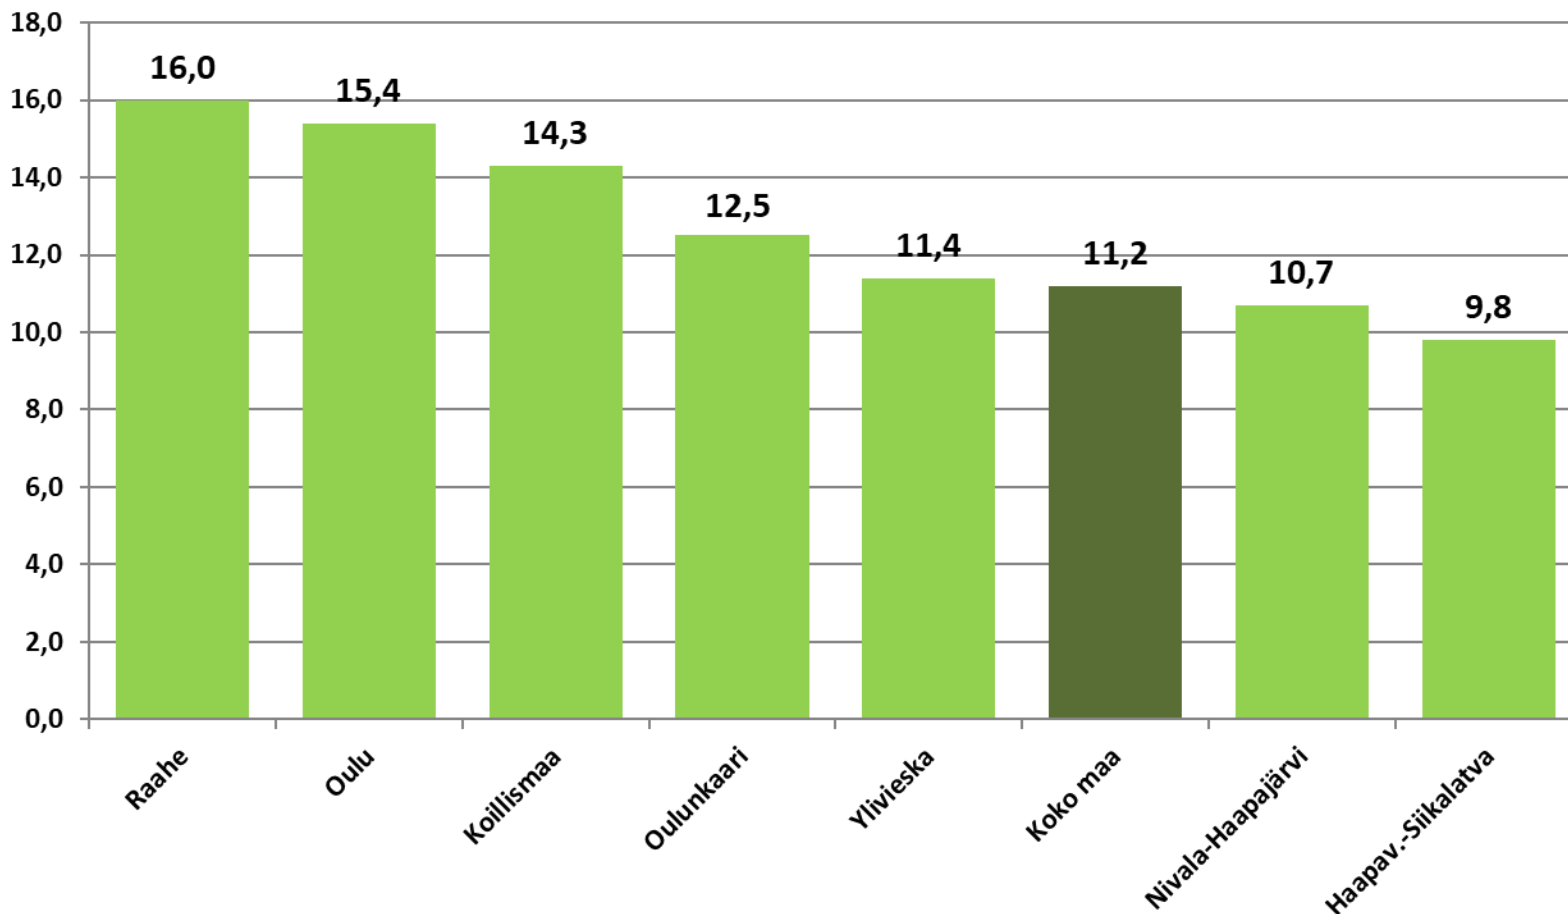

Nuorten työttömyydestä

Pohjois-Pohjanmaalla

- maaliskuu 2019

Pohjois-Pohjanmaan ELY-keskus

Alle 25-vuotiaat työttömät työnhakijat kuukausittain kuukauden lopussa Pohjois-Pohjanmaalla 2014-2019

25-29-vuotiaat vastavalmistuneet työttömät työnhakijat kuukausittain Pohjois-Pohjanmaalla 2014-2019

Alle 25-vuotiaiden työttömien työnhakijoiden %-osuus alle 25-vuotiaasta työvoimasta eräissä maakunnissa – maaliskuu 2019

Alle 25-vuotiaiden työttömien työnhakijoiden %-osuus alle 25-vuotiaasta työvoimasta seuduittain – maaliskuu 2019