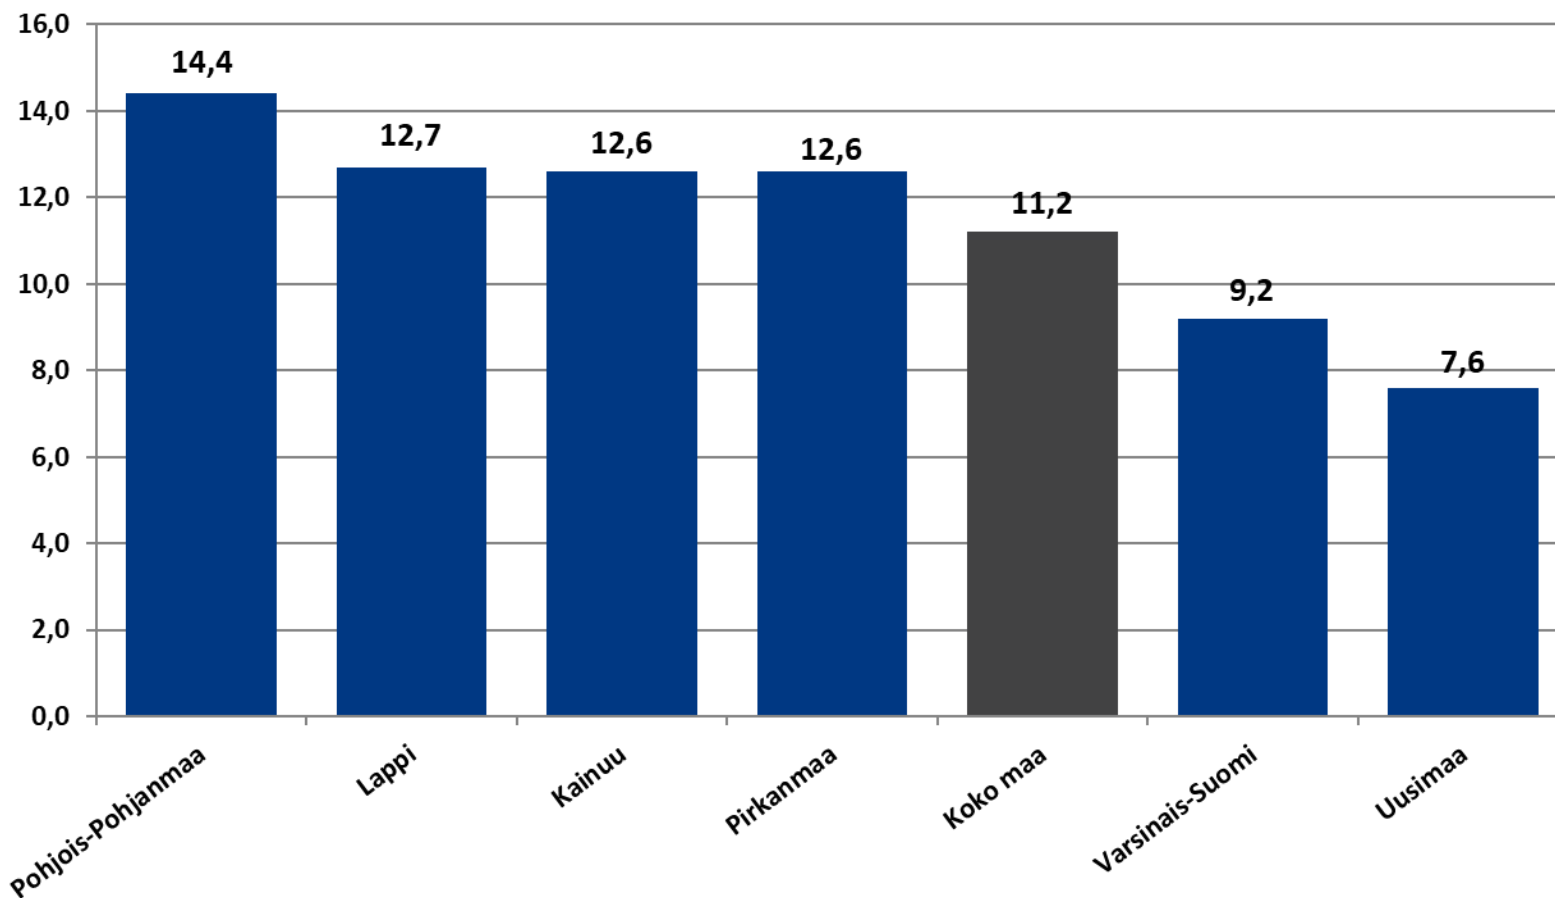

Nuorten työttömyydestä

Pohjois-Pohjanmaalla

- maaliskuu 2019

Pohjois-Pohjanmaan ELY-keskus

Alle 25-vuotiaat työttömät työnhakijat kuukausittain kuukauden lopussa Pohjois-Pohjanmaalla 2014-2019

25-29-vuotiaat vastavalmistuneet työttömät työnhakijat kuukausittain Pohjois-Pohjanmaalla 2014-2019

Alle 25-vuotiaiden työttömien työnhakijoiden %-osuus alle 25-vuotiaasta työvoimasta eräissä maakunnissa – maaliskuu 2019

Alle 25-vuotiaiden työttömien työnhakijoiden %-osuus alle 25-vuotiaasta työvoimasta seuduittain – maaliskuu 2019

Alle 25-vuotiaiden työttömien työnhakijoiden määrä seuduittain – maaliskuu 2019

Alle 25-vuotiaat työttömät työnhakijat kunnittain 2019 (1/3)

	Tammi	Helmi	Maalis	Huhti	Touko	Kesä	Heinä	Elo	Syys	Loka	Marras	Joulu	Keskim.
Oulu	2011	1936	1901										1949
Raahe	165	144	167										159
Kempele	110	124	110										115
Kuusamo	106	95	89										97
Ylivieska	85	85	87										86
Muhos	66	61	58										62
li	55	58	64										59
Nivala	59	55	55										56
Oulainen	52	57	57										55
Kalajoki	55	52	46										51
Pohjois-Pohjanmaa	3159	3031	2979										3056