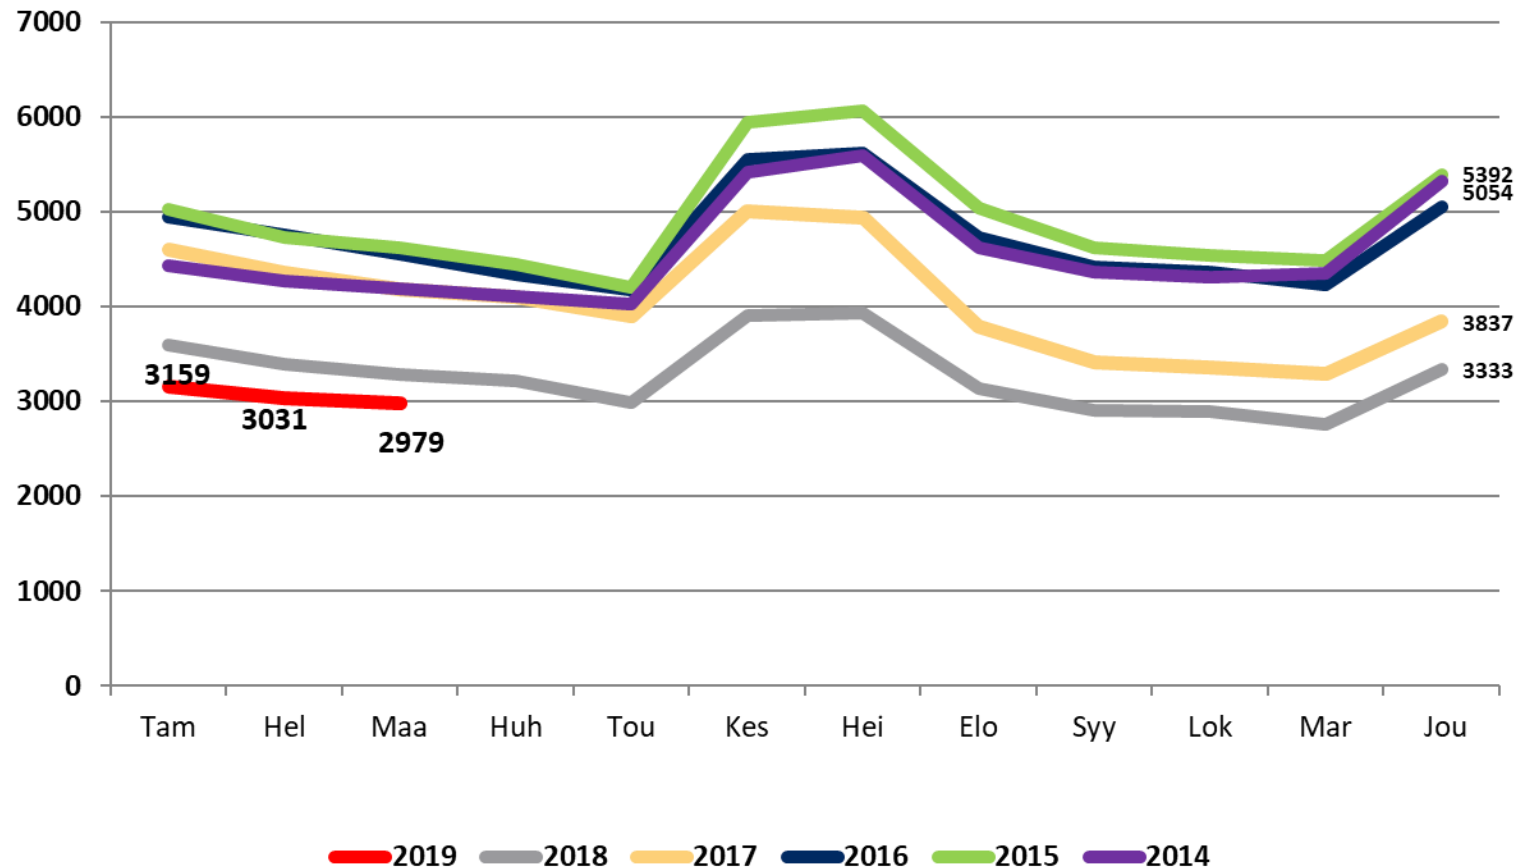

Nuorten työttömyydestä

Pohjois-Pohjanmaalla

- maaliskuu 2019

Pohjois-Pohjanmaan ELY-keskus

Alle 25-vuotiaat työttömät työnhakijat kuukausittain kuukauden lopussa Pohjois-Pohjanmaalla 2014-2019

25-29-vuotiaat vastavalmistuneet työttömät työnhakijat kuukausittain Pohjois-Pohjanmaalla 2014-2019

Alle 25-vuotiaiden työttömien työnhakijoiden %-osuus alle 25-vuotiaasta työvoimasta eräissä maakunnissa – maaliskuu 2019

Alle 25-vuotiaiden työttömien työnhakijoiden %-osuus alle 25-vuotiaasta työvoimasta seuduittain – maaliskuu 2019