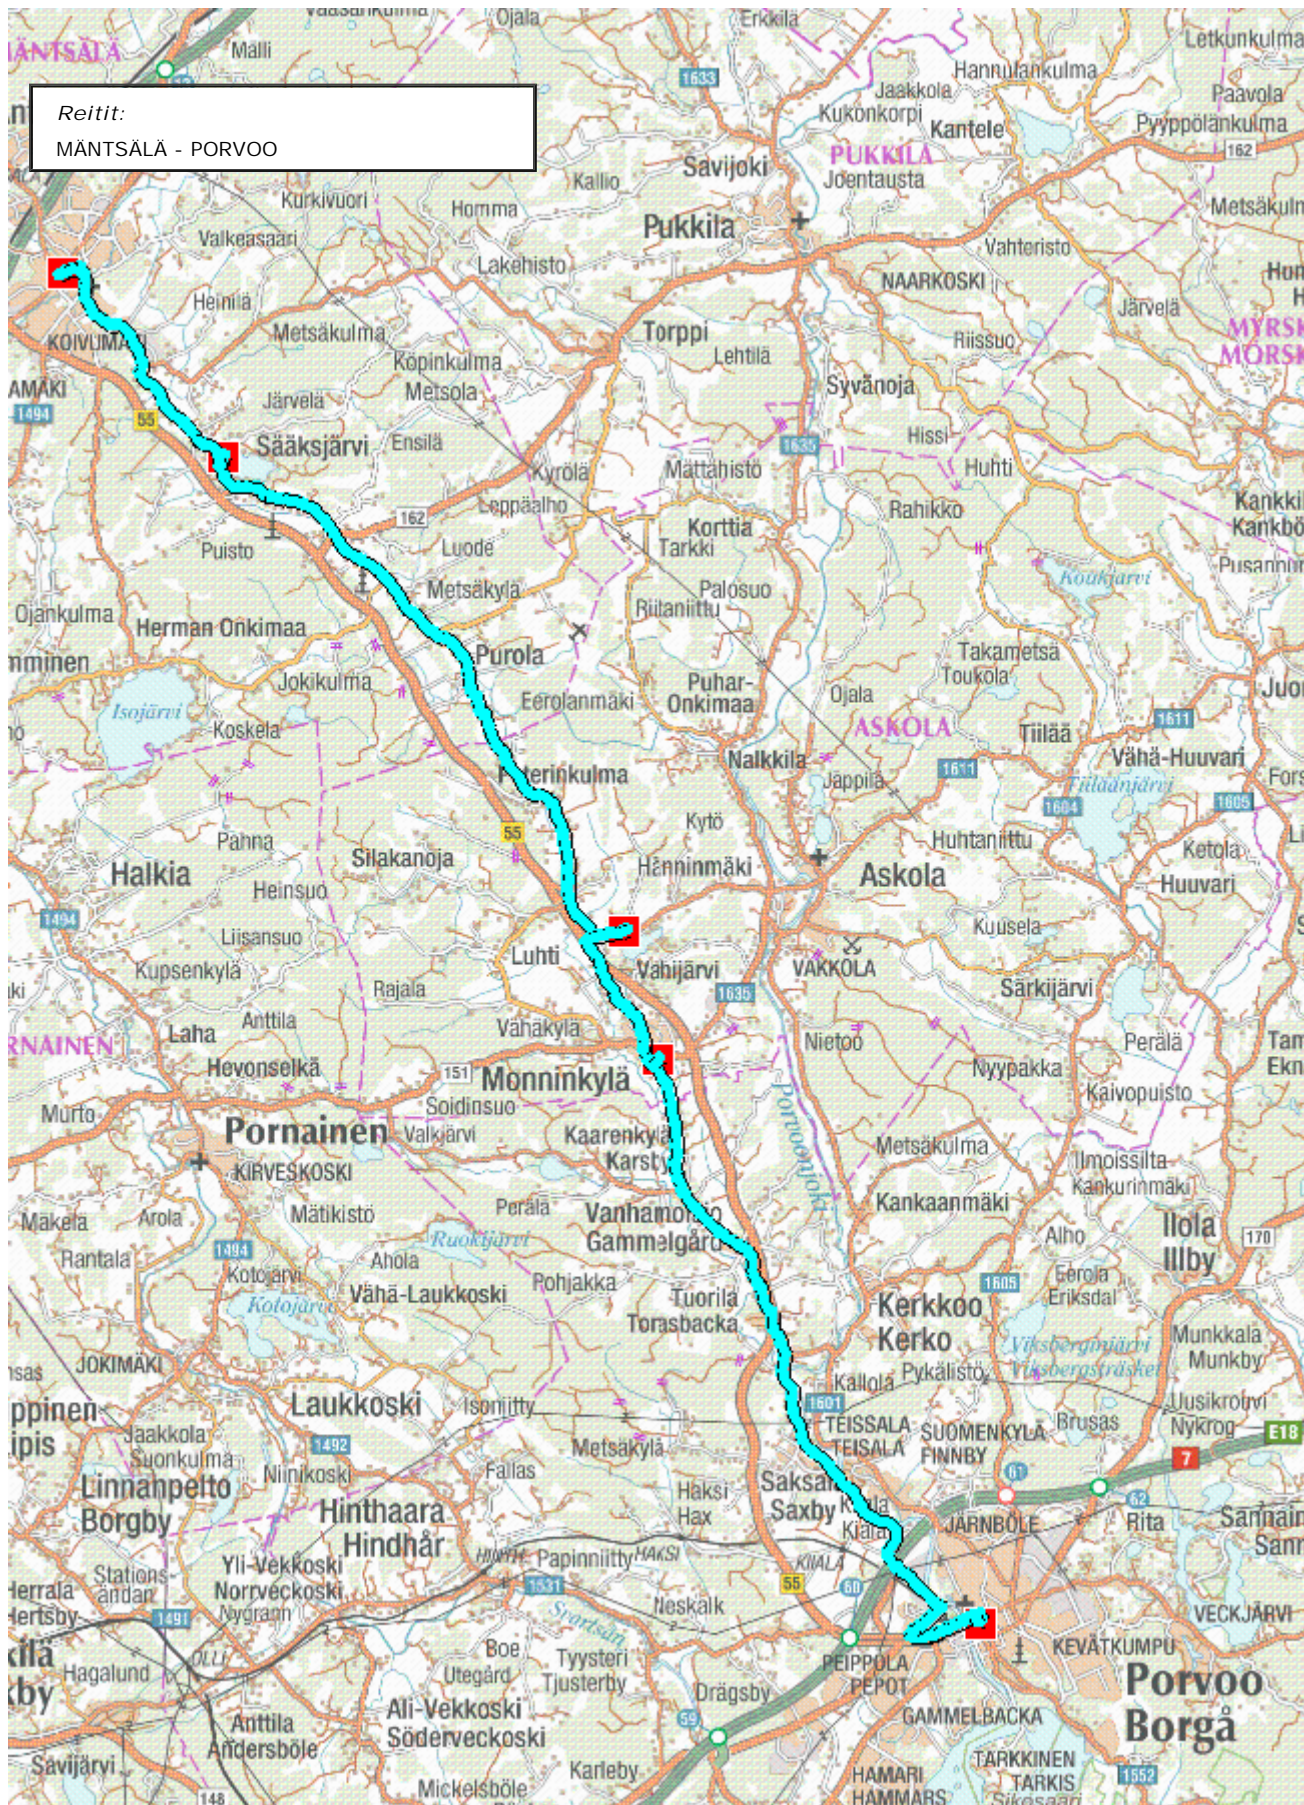

KOHDE 2014/1/5**REITTI MÄNTSÄLÄ - PORVOO 01.07.2014 - 30.06.2015**

		+
km		M-P
	MÄNTSÄLÄ LAS	13:55 13:55
12	SÄÄKSJÄRVI	X
17	VAHIJÄRVI	14:15
21	MONNINKYLÄ	14:20
36	PORVOO LINJA-AUTOASEMA	14:50
		(36 km)

		+
km		M-P
36	PORVOO LINJA-AUTOASEMA	15:00 15:00
21	MONNINKYLÄ	15:20
17	VAHIJÄRVI	15:25
12	SÄÄKSJÄRVI	X
	MÄNTSÄLÄ LAS	15:55
		(36 km)

Selitteet

+ = kouluvuoden aikana

Sopimus LUONNOS-10526

0

10

km

VALLU liikennelupajärjestelmä