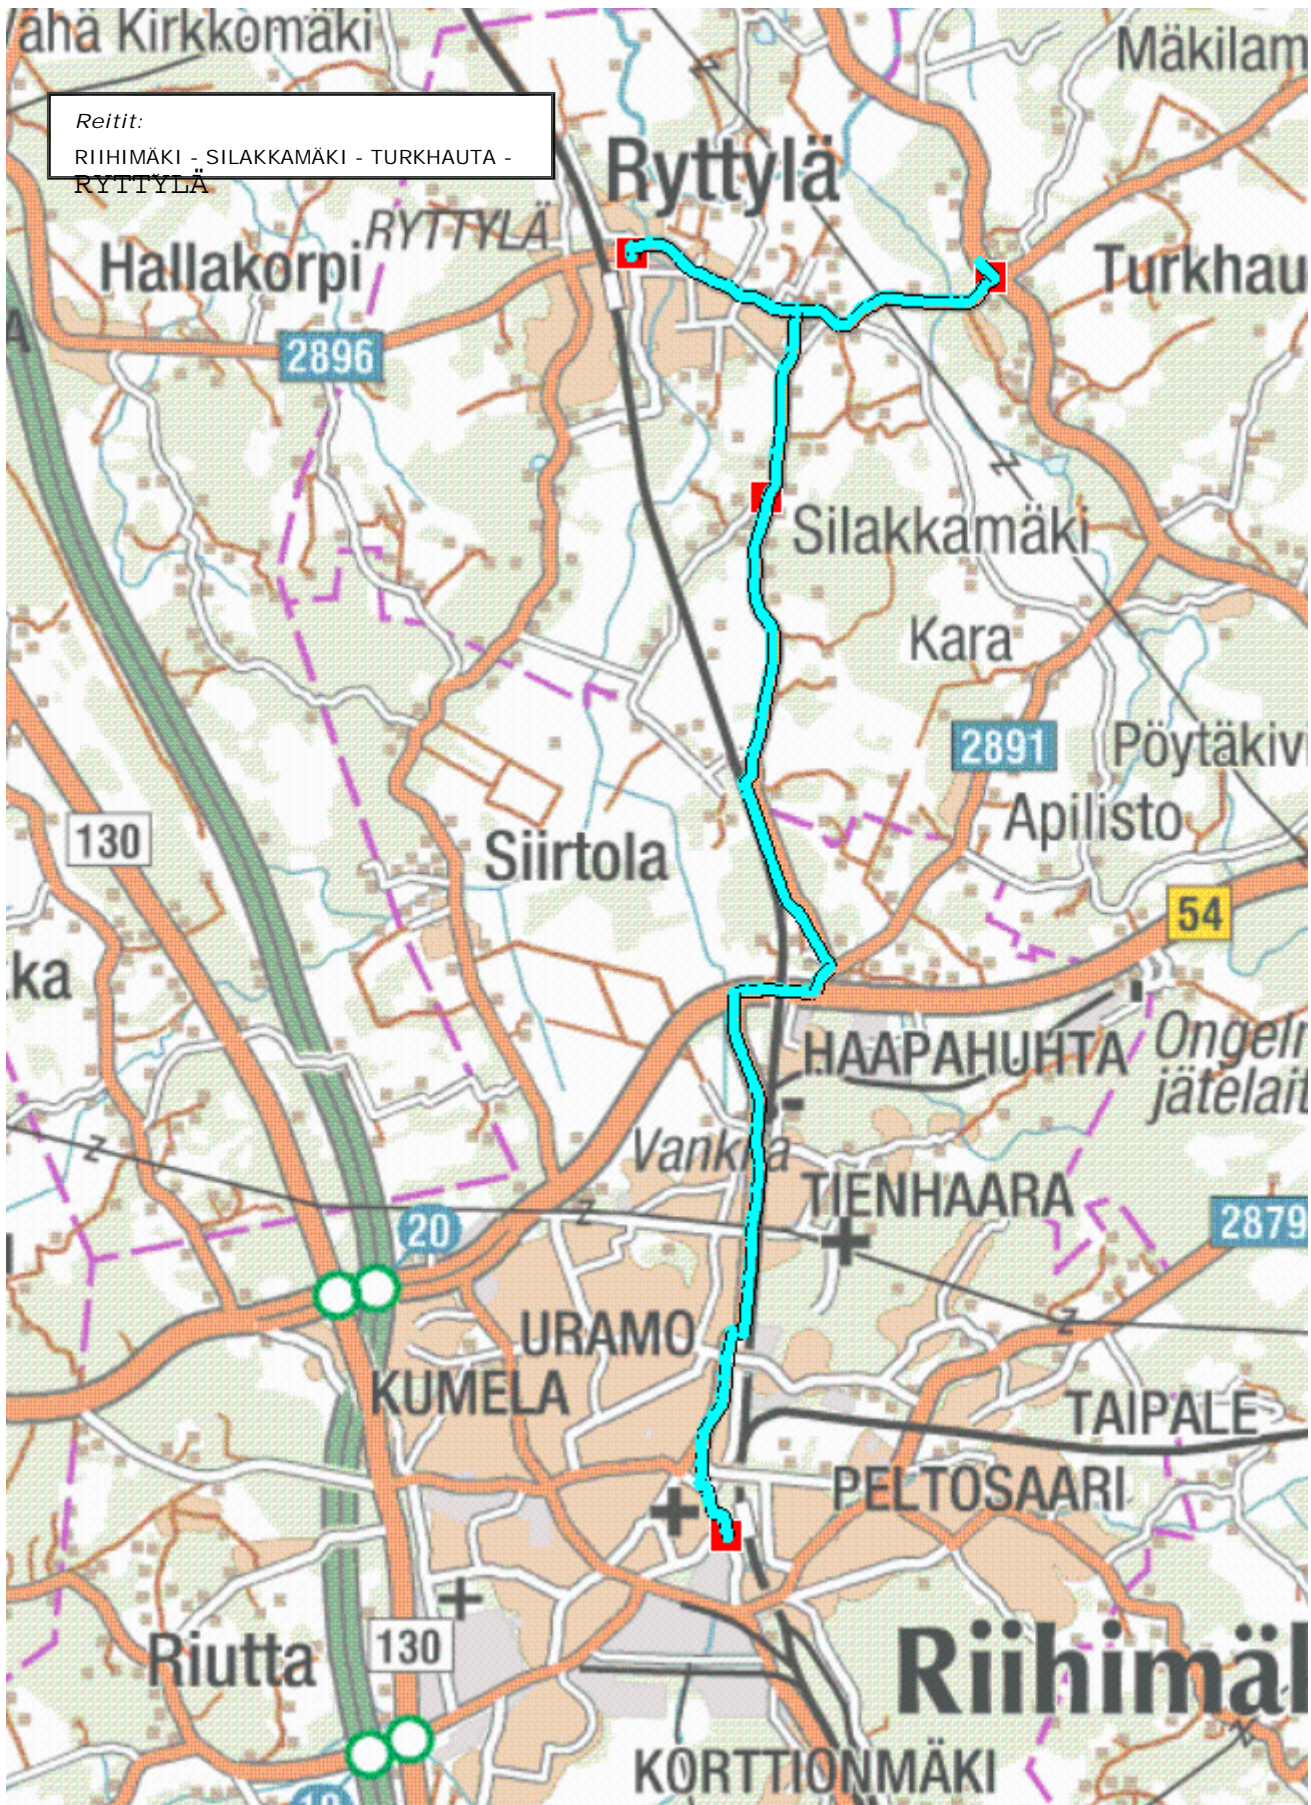

## Selitteet

+ = kouluvuoden aikana

km

km

Reitti:  
RYTTYLÄ - RIIHIVIITA - RIIHIMÄKI

0 ——— 2

km

km