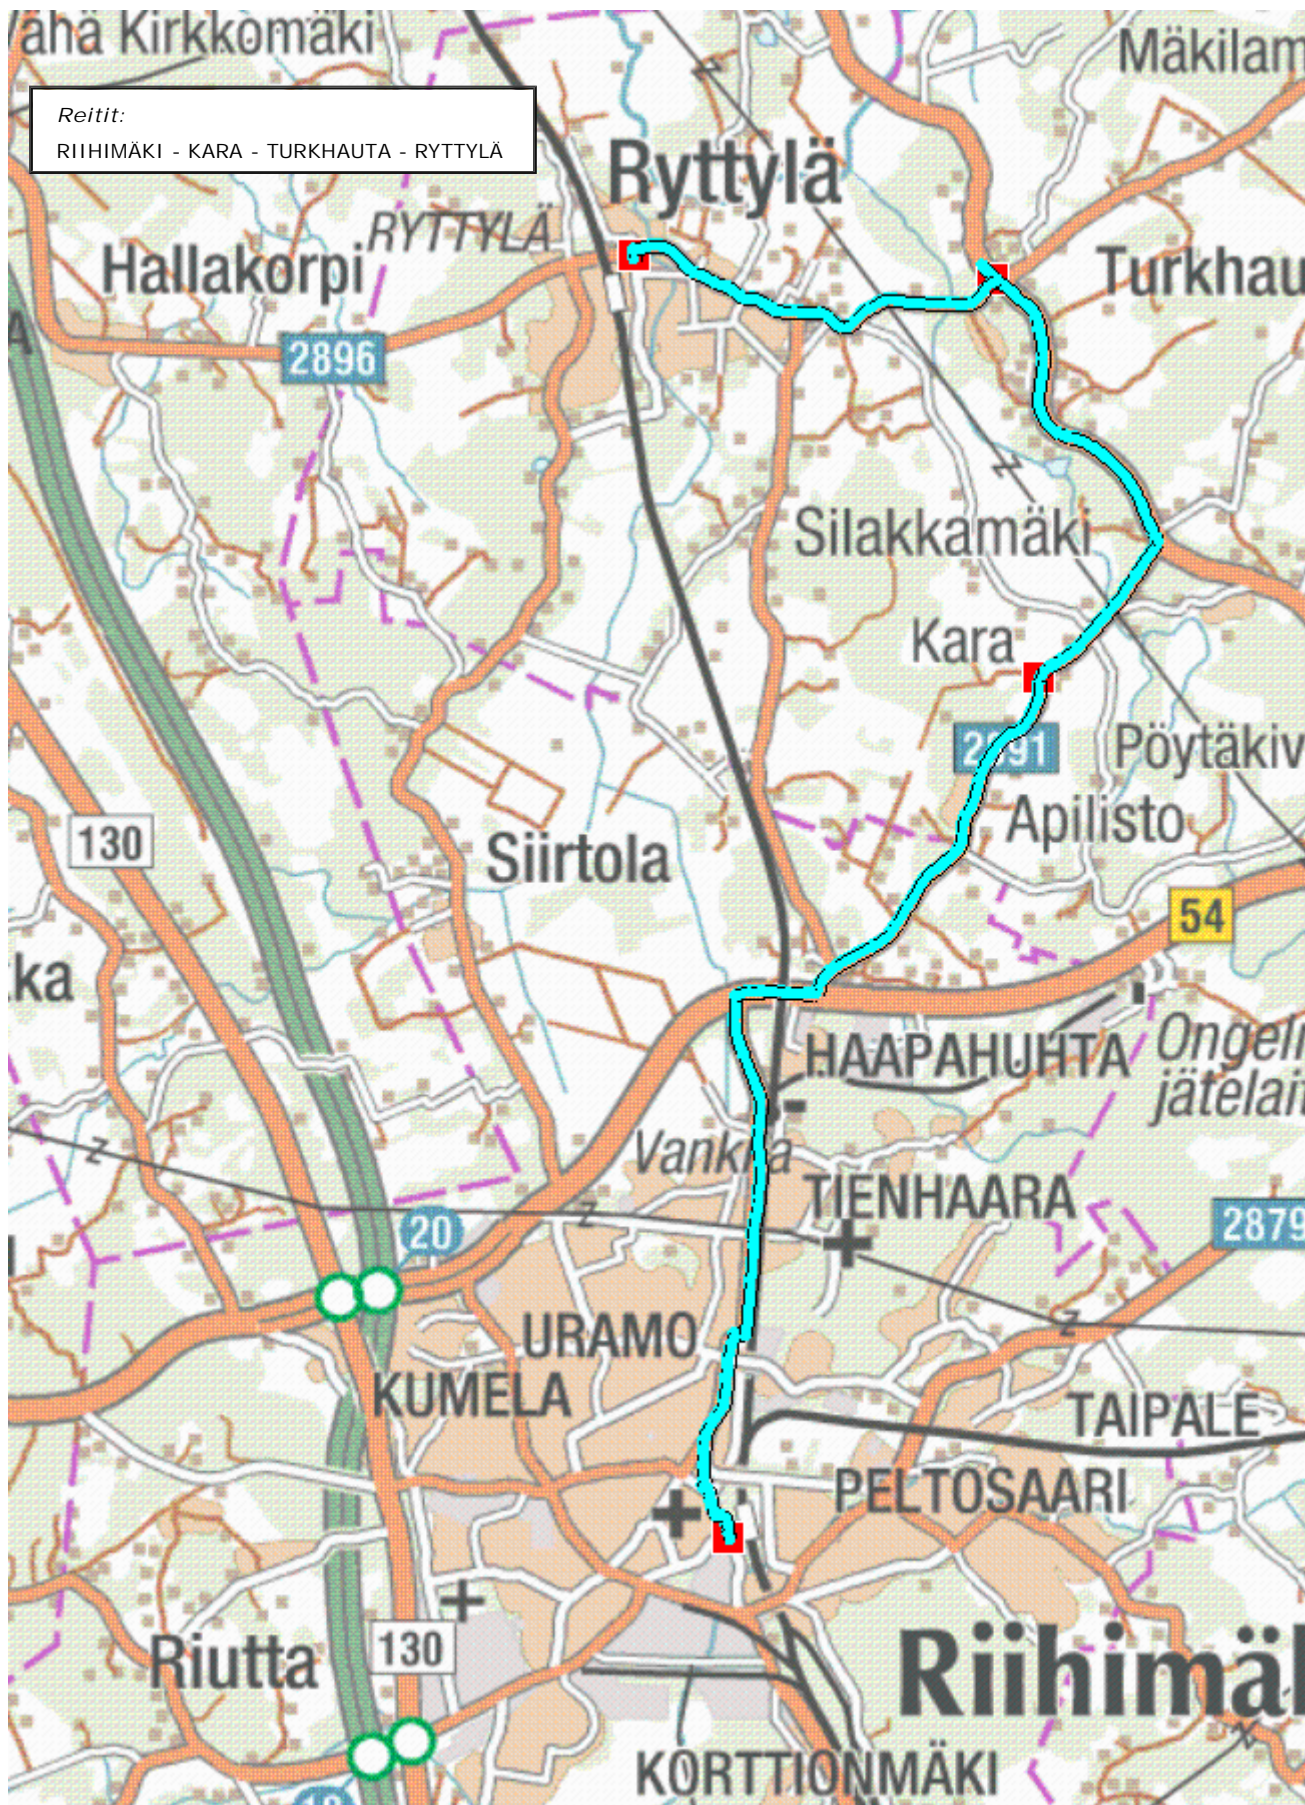

## Selitteet

+ = kouluvuoden aikana

km

km

Reitti:  
RYTTYLÄ - RIIHIVIITA - RIIHIMÄKI

0 ——— 2

km

km