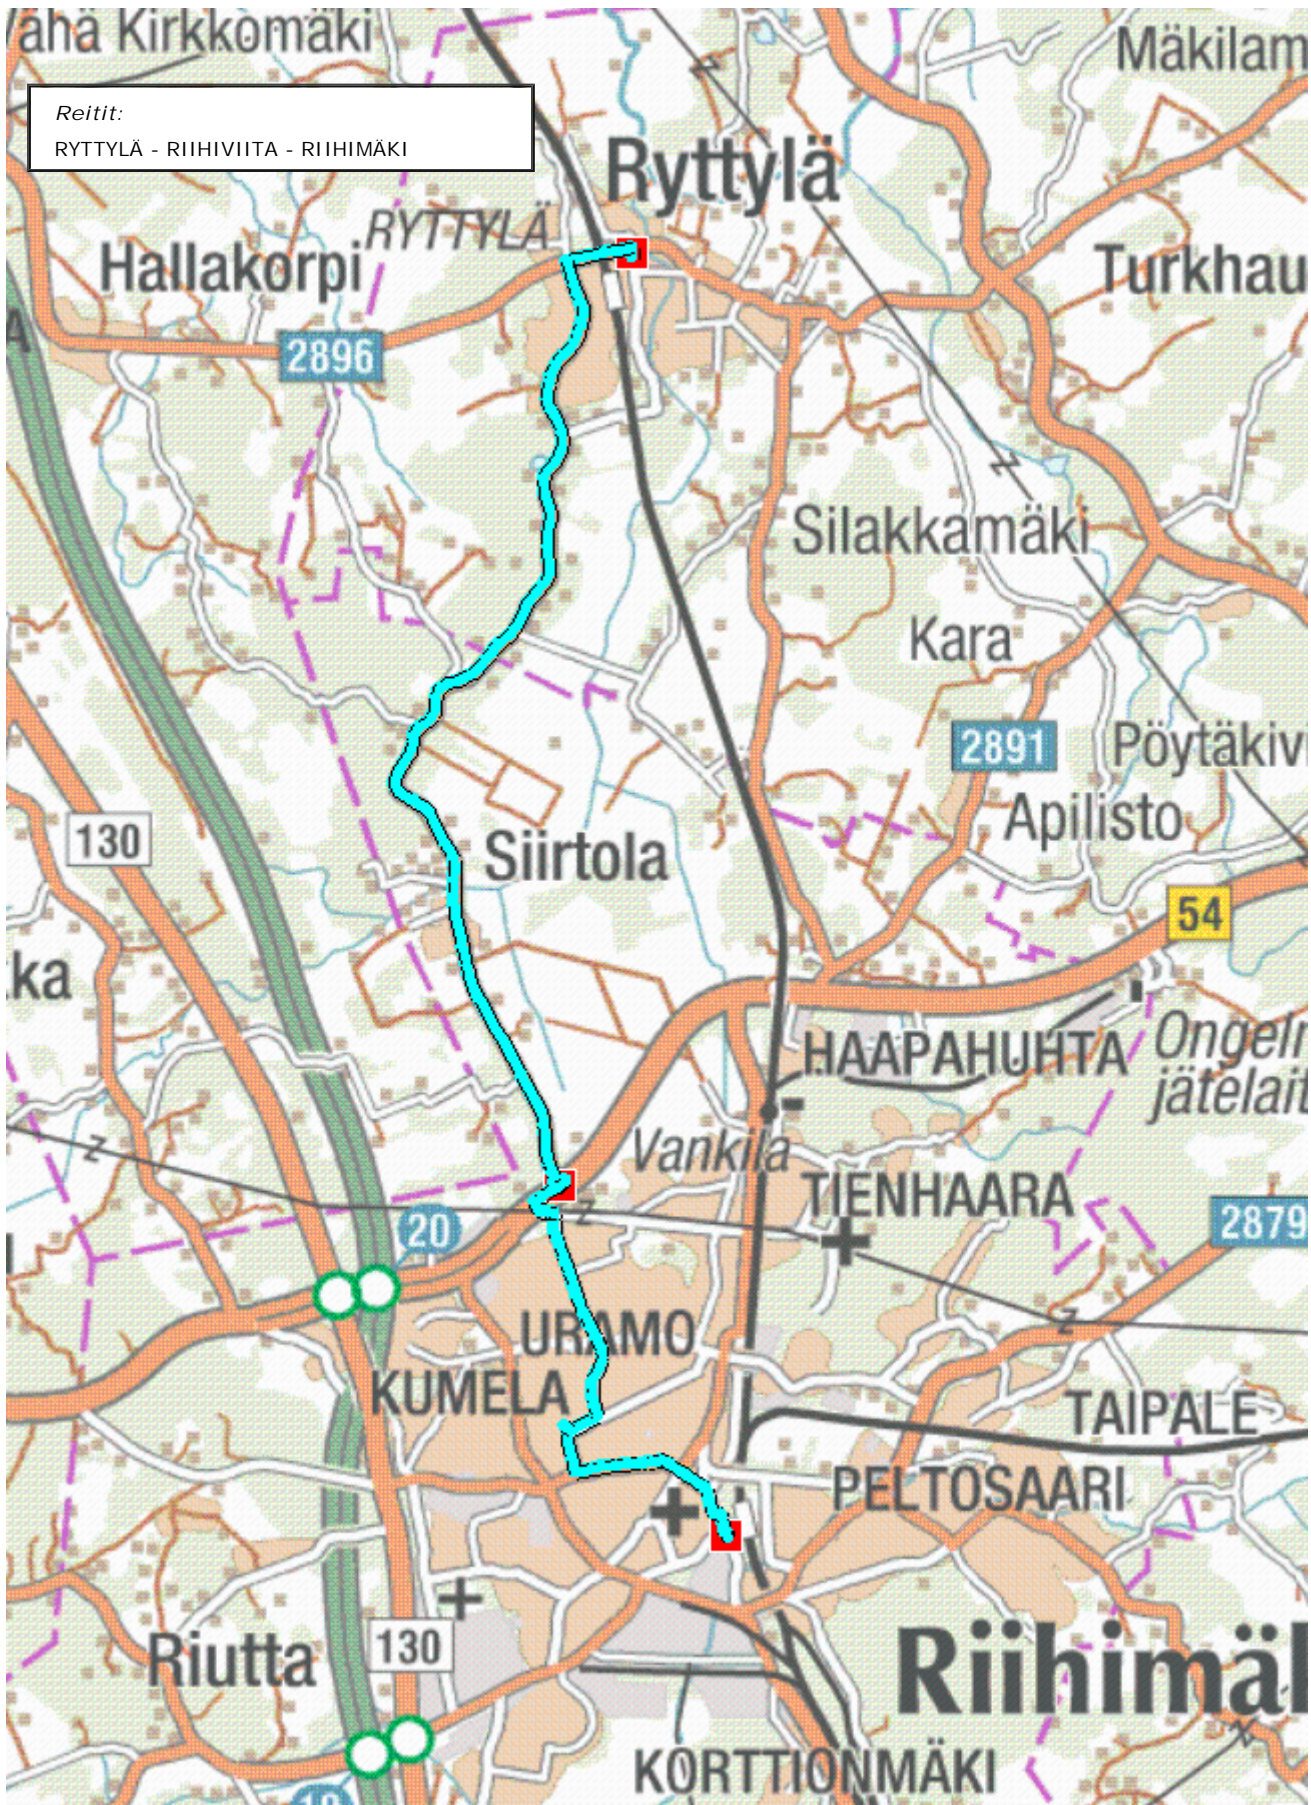

## Selitteet

+ = kouluvuoden aikana

km

km

Reitti:  
RYTTYLÄ - RIIHIVIITA - RIIHIMÄKI

0 ——— 2

km

km