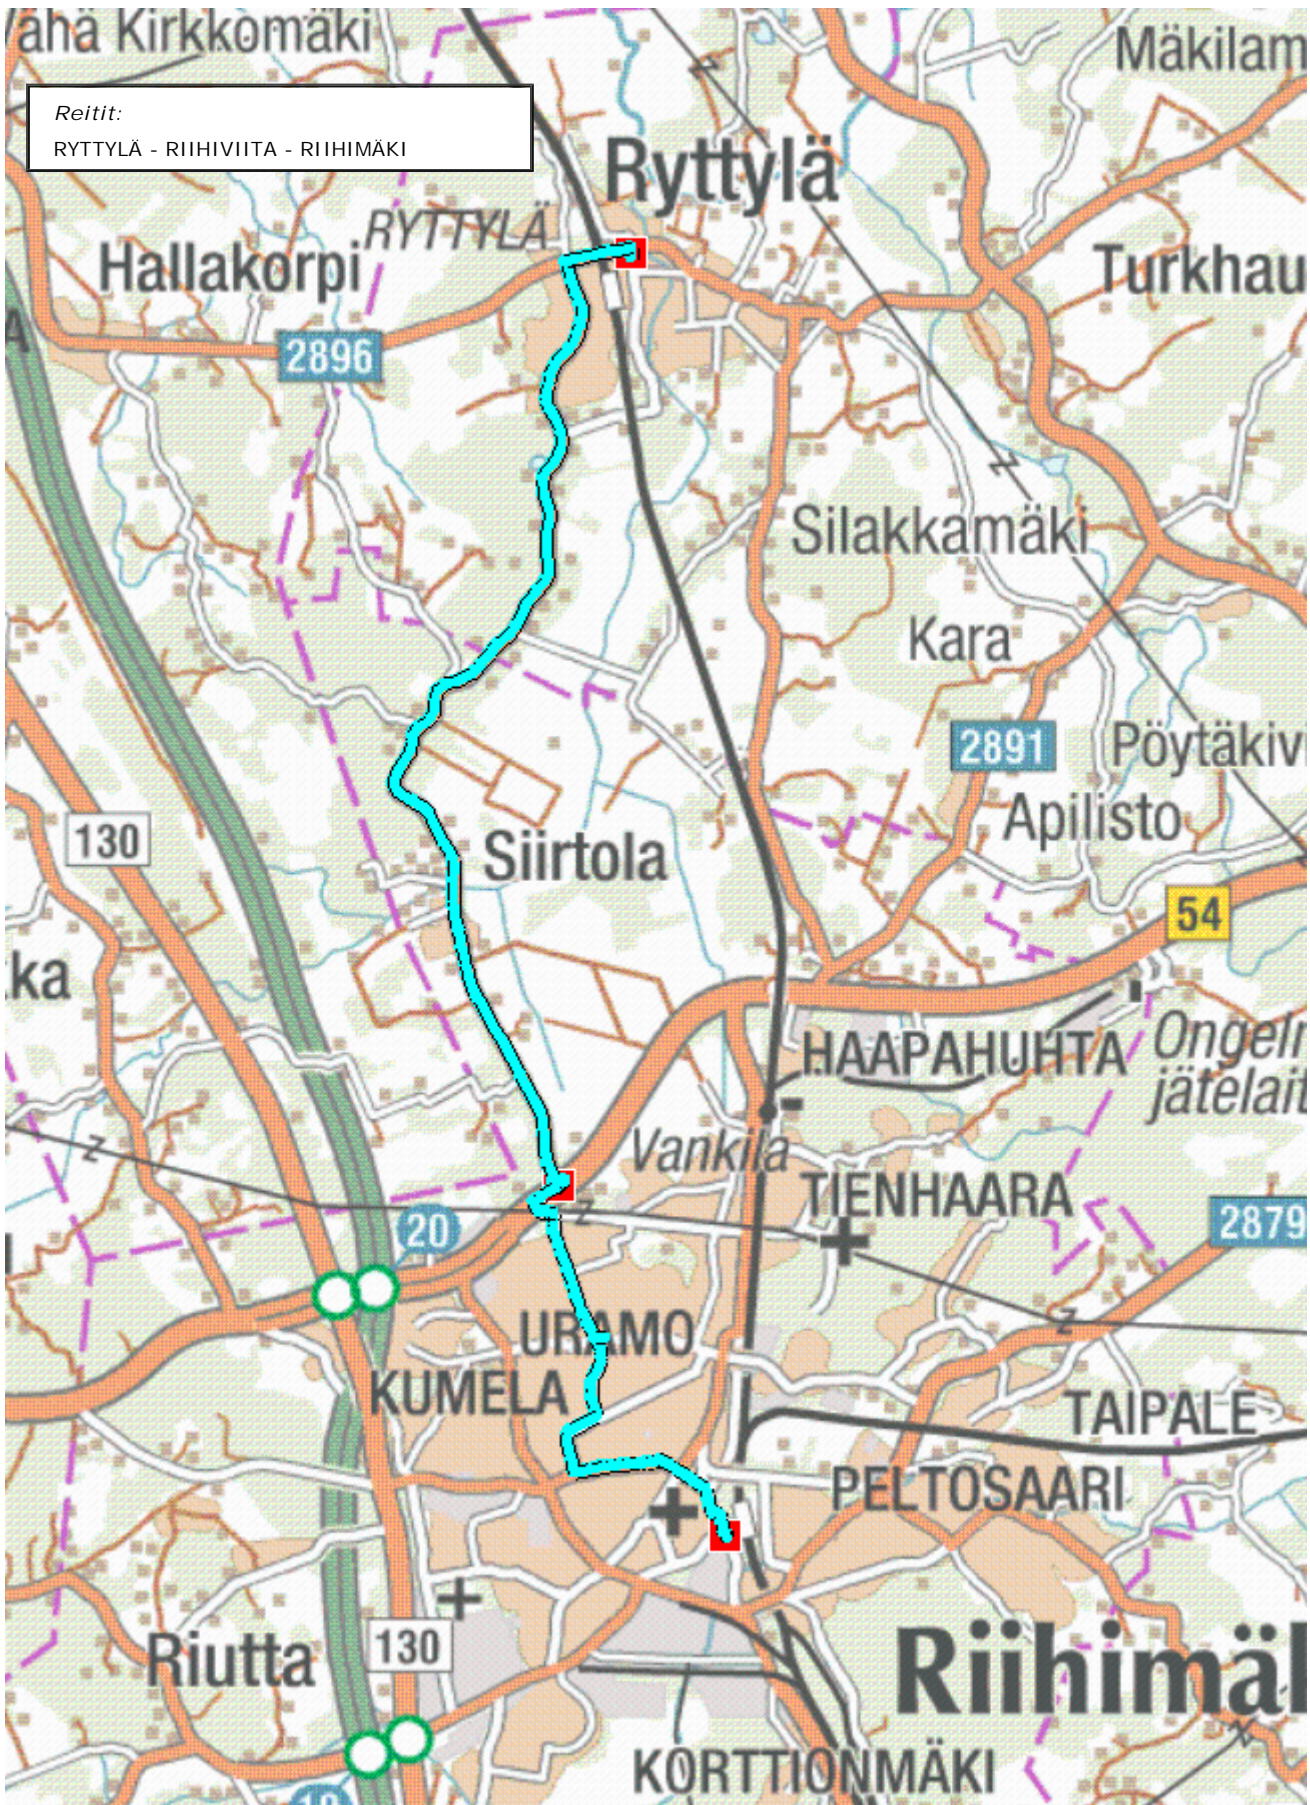

## Selitteet

+ = kouluvuoden aikana

km

km

Reitti:  
RYTTYLÄ - RIIHIVIITA - RIIHIMÄKI

0 ——— 2

km

km