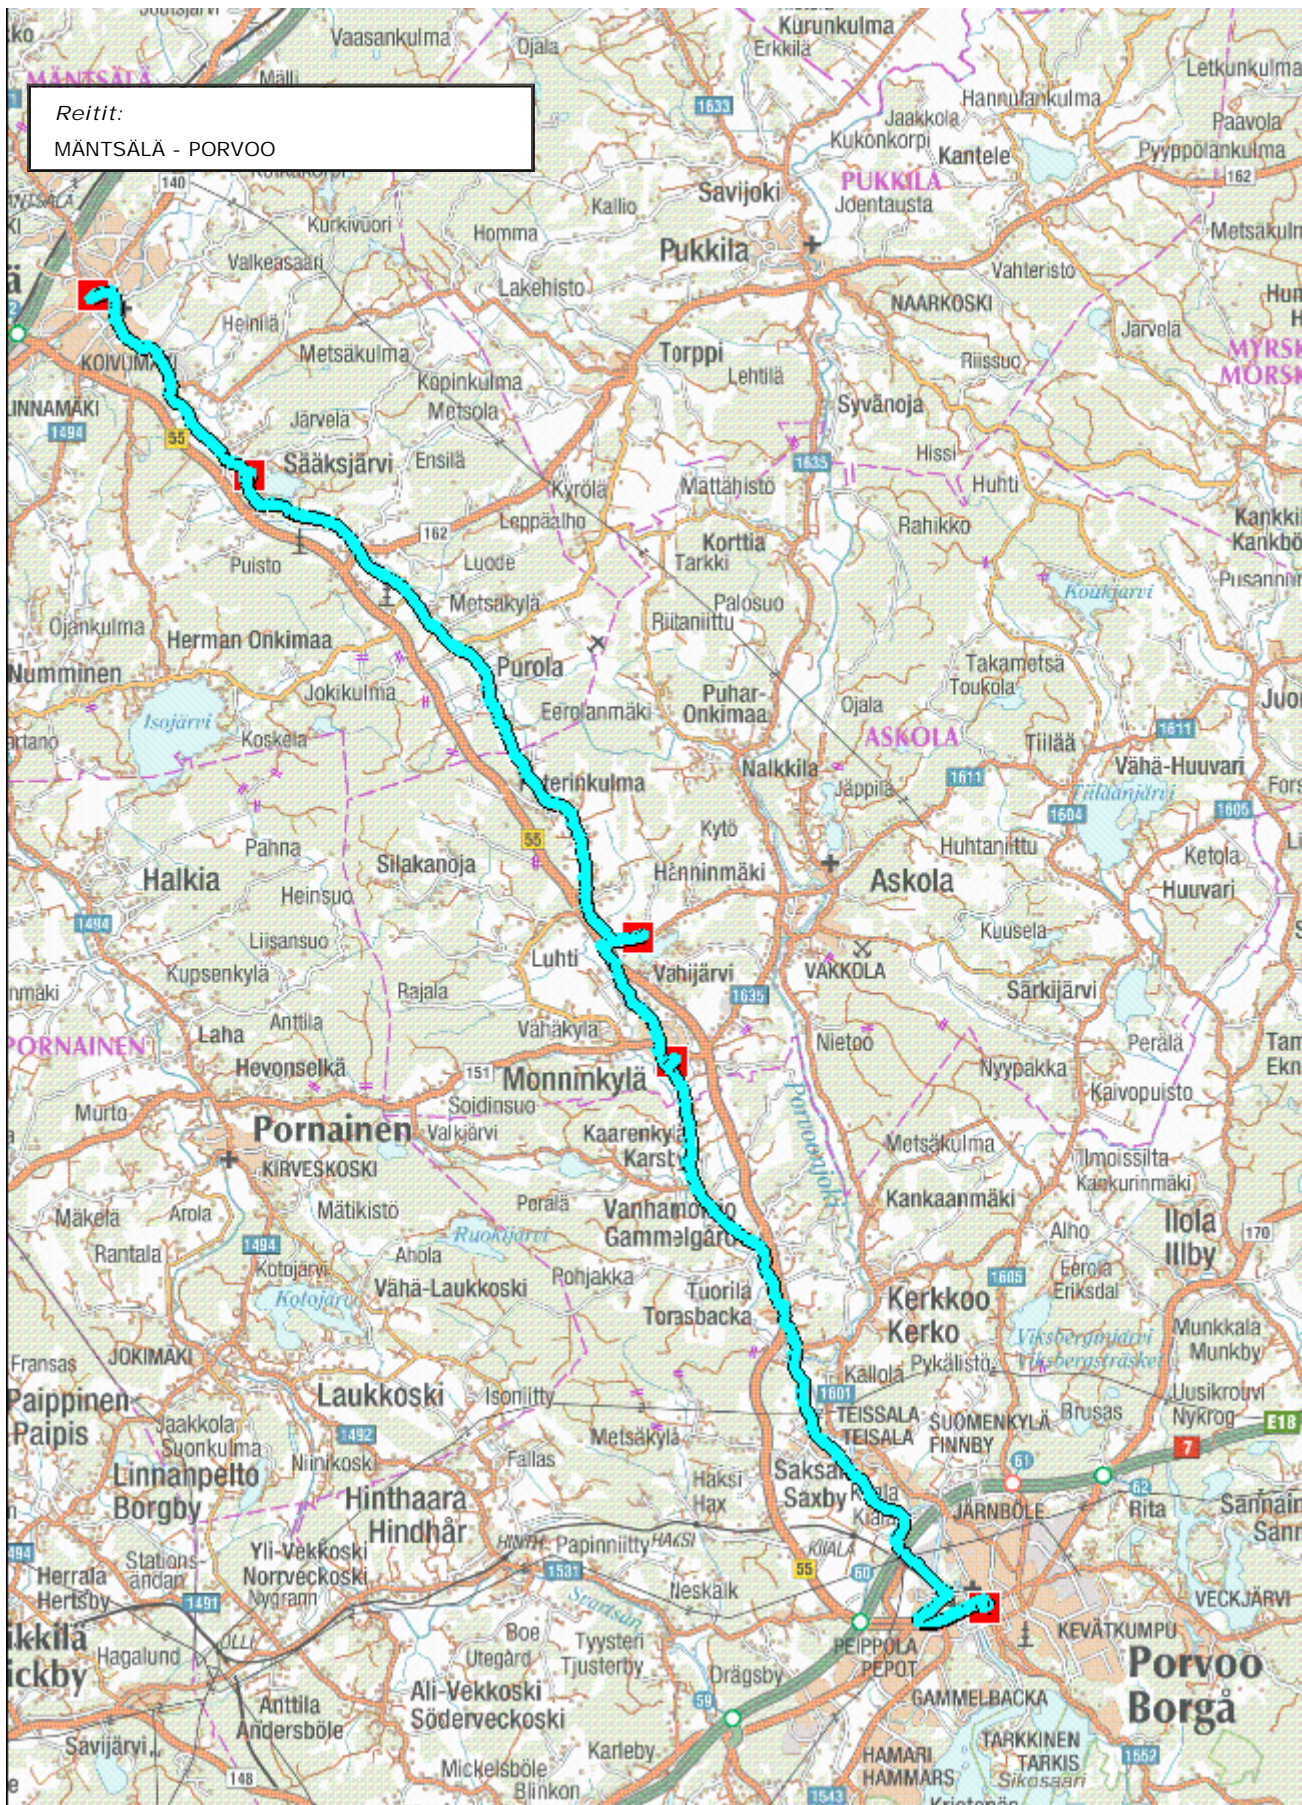

KOHDE 2014/1/4**REITTI MÄNTSÄLÄ - PORVOO 01.07.2014 - 30.06.2015**

		+
km		M-P
	MÄNTSÄLÄ LAS	06:50 06:50
12	SÄÄKSJÄRVI	X
17	VAHIJÄRVI	07:15
21	MONNINKYLÄ	07:20
36	PORVOO LINJA-AUTOASEMA	07:50
		(36 km)

		+
km		M-P
36	PORVOO LINJA-AUTOASEMA	08:00 08:00
21	MONNINKYLÄ	08:20
17	VAHIJÄRVI	08:25
12	SÄÄKSJÄRVI	X
	MÄNTSÄLÄ LAS	08:55
		(36 km)

Selitteet

+ = kouluvuoden aikana

Sopimus LUONNOS-10526

Reitti:
MANTSALA - PORVOO