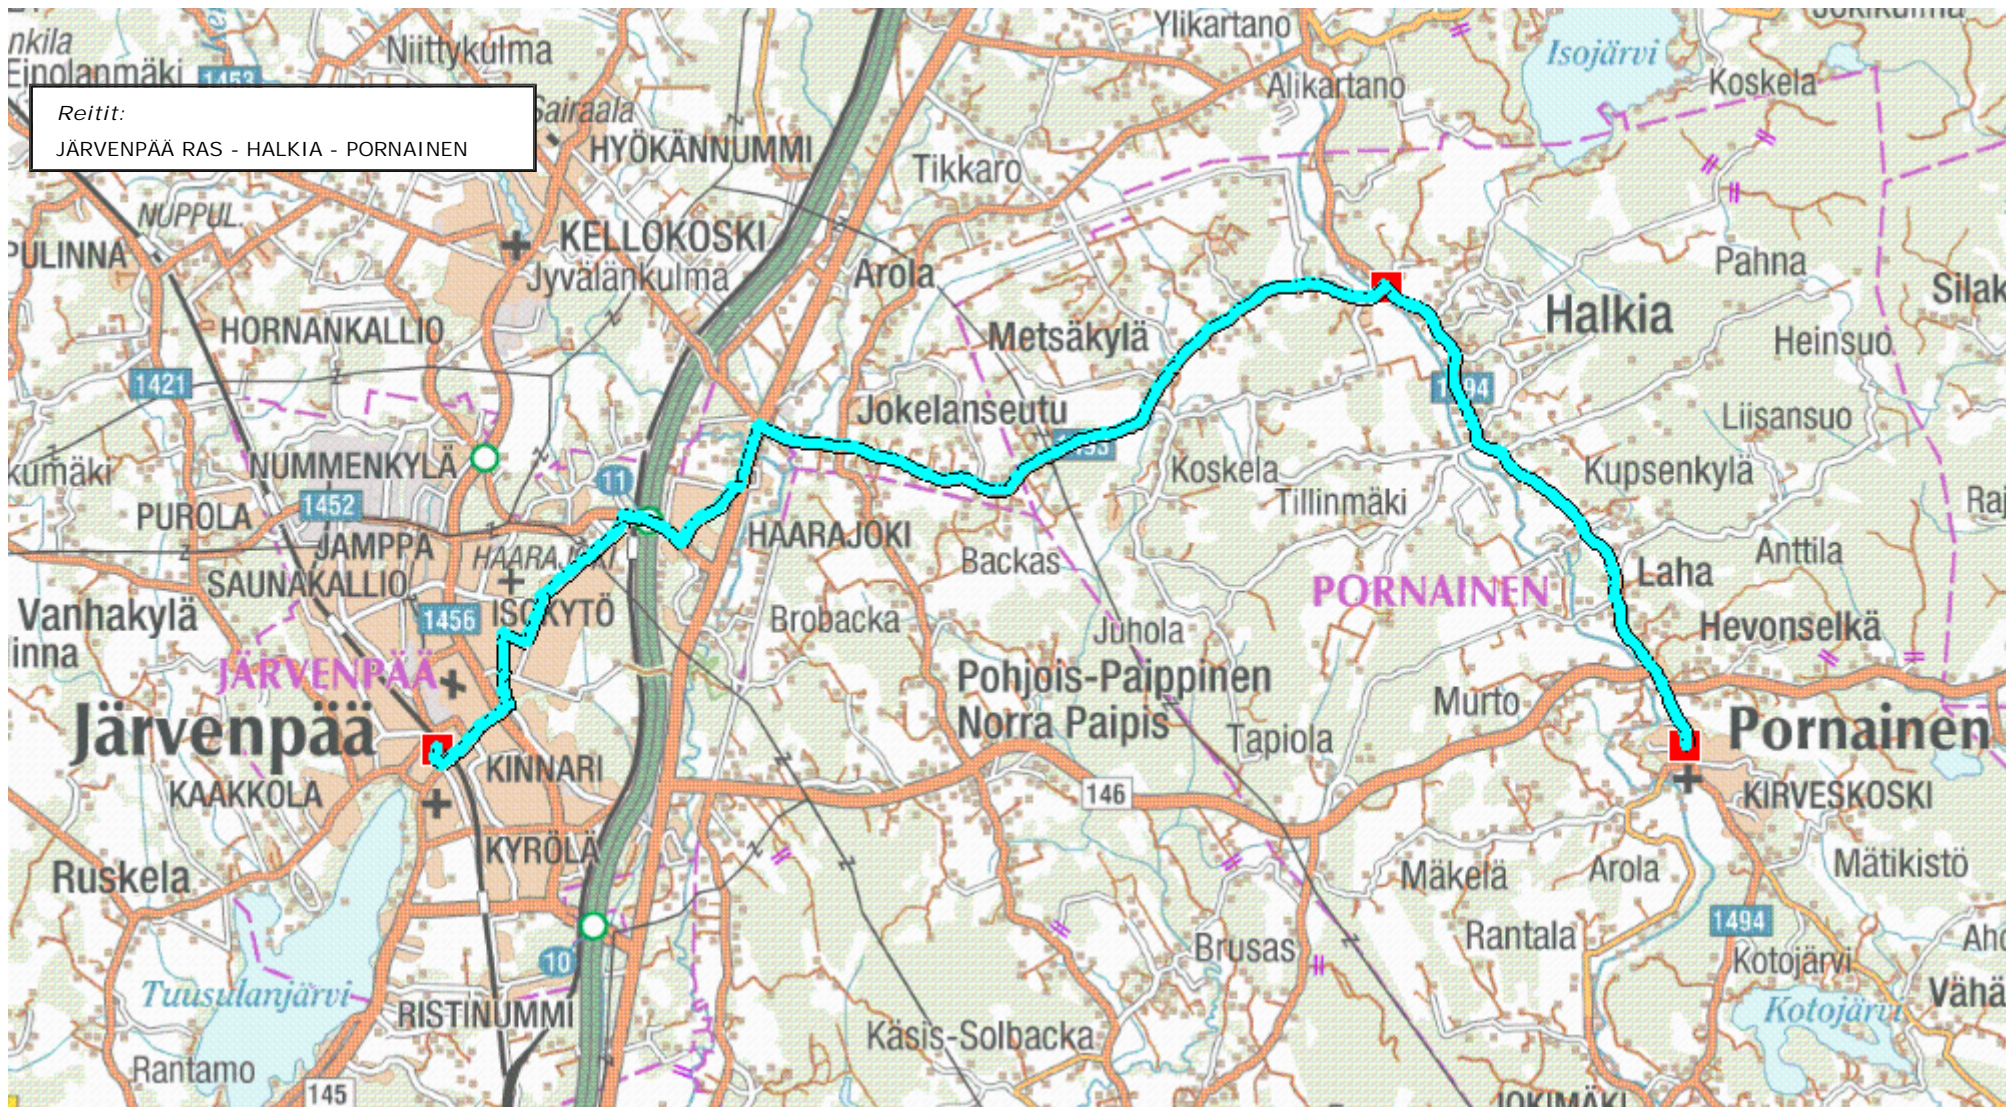

AIKATAULULIITE

SOPIMUSLUONNOS LUONNOS-105526

KOHDE 2014/1/32**REITTI JÄRVENPÄÄ RAS - HALKIA - PORNAINEN 11.08.2014 - 07.08.2015**

km		M-P
	JÄRVENPÄÄ RAS	16:30 16:30
20	HALKIA	X
27	PORNAINEN	17:15 (27 km)

Sopimus LUONNOS-105526

Reitit:
JÄRVENPÄÄ RAS - HALKIA - PORNAINEN

0 5
km