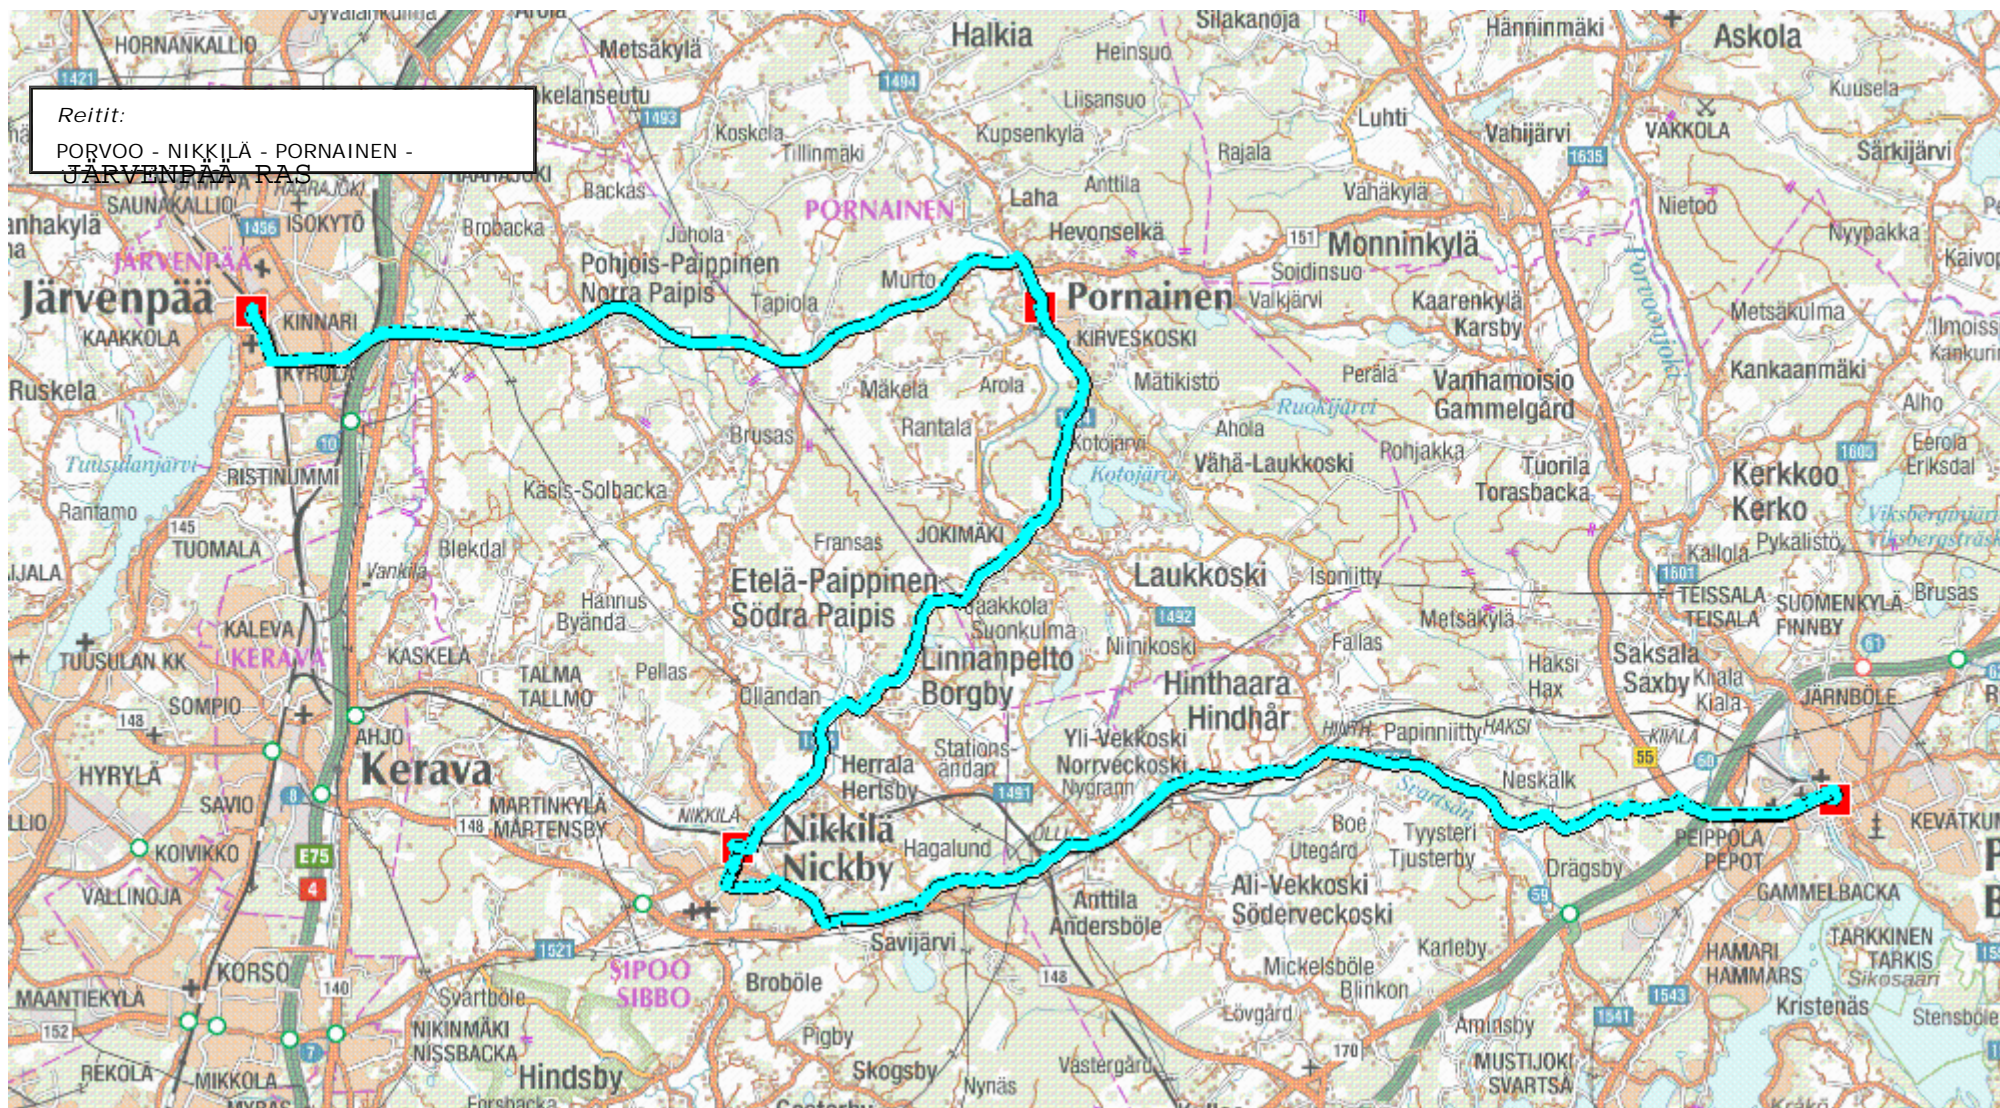

AIKATAULULIITE

SOPIMUSLUONNOS LUONNOS-105526

KOHDE 2014/1/31**REITTI PORVOO - NIKKILÄ - PORNAINEN - JÄRVENPÄÄ RAS 11.08.2014 - 07.08.2015**

km		S
	PORVOO LINJA-AUTOASEMA	18:10 18:10
26	NIKKILÄN LINJA-AUTOASEMA 1	18:50
44	PORNAINEN	19:10
62	JÄRVENPÄÄ RAS	19:35
		(62 km)

km		S
62	JÄRVENPÄÄ RAS	20:25 20:25
44	PORNAINEN	20:50
26	NIKKILÄN LINJA-AUTOASEMA 1	21:15
	PORVOO LINJA-AUTOASEMA	21:55
		(62 km)

Reittit:
PORVOO - NIKKILÄ - PORNAINEN -
JÄRVENPÄÄ - RAS

0 10
km