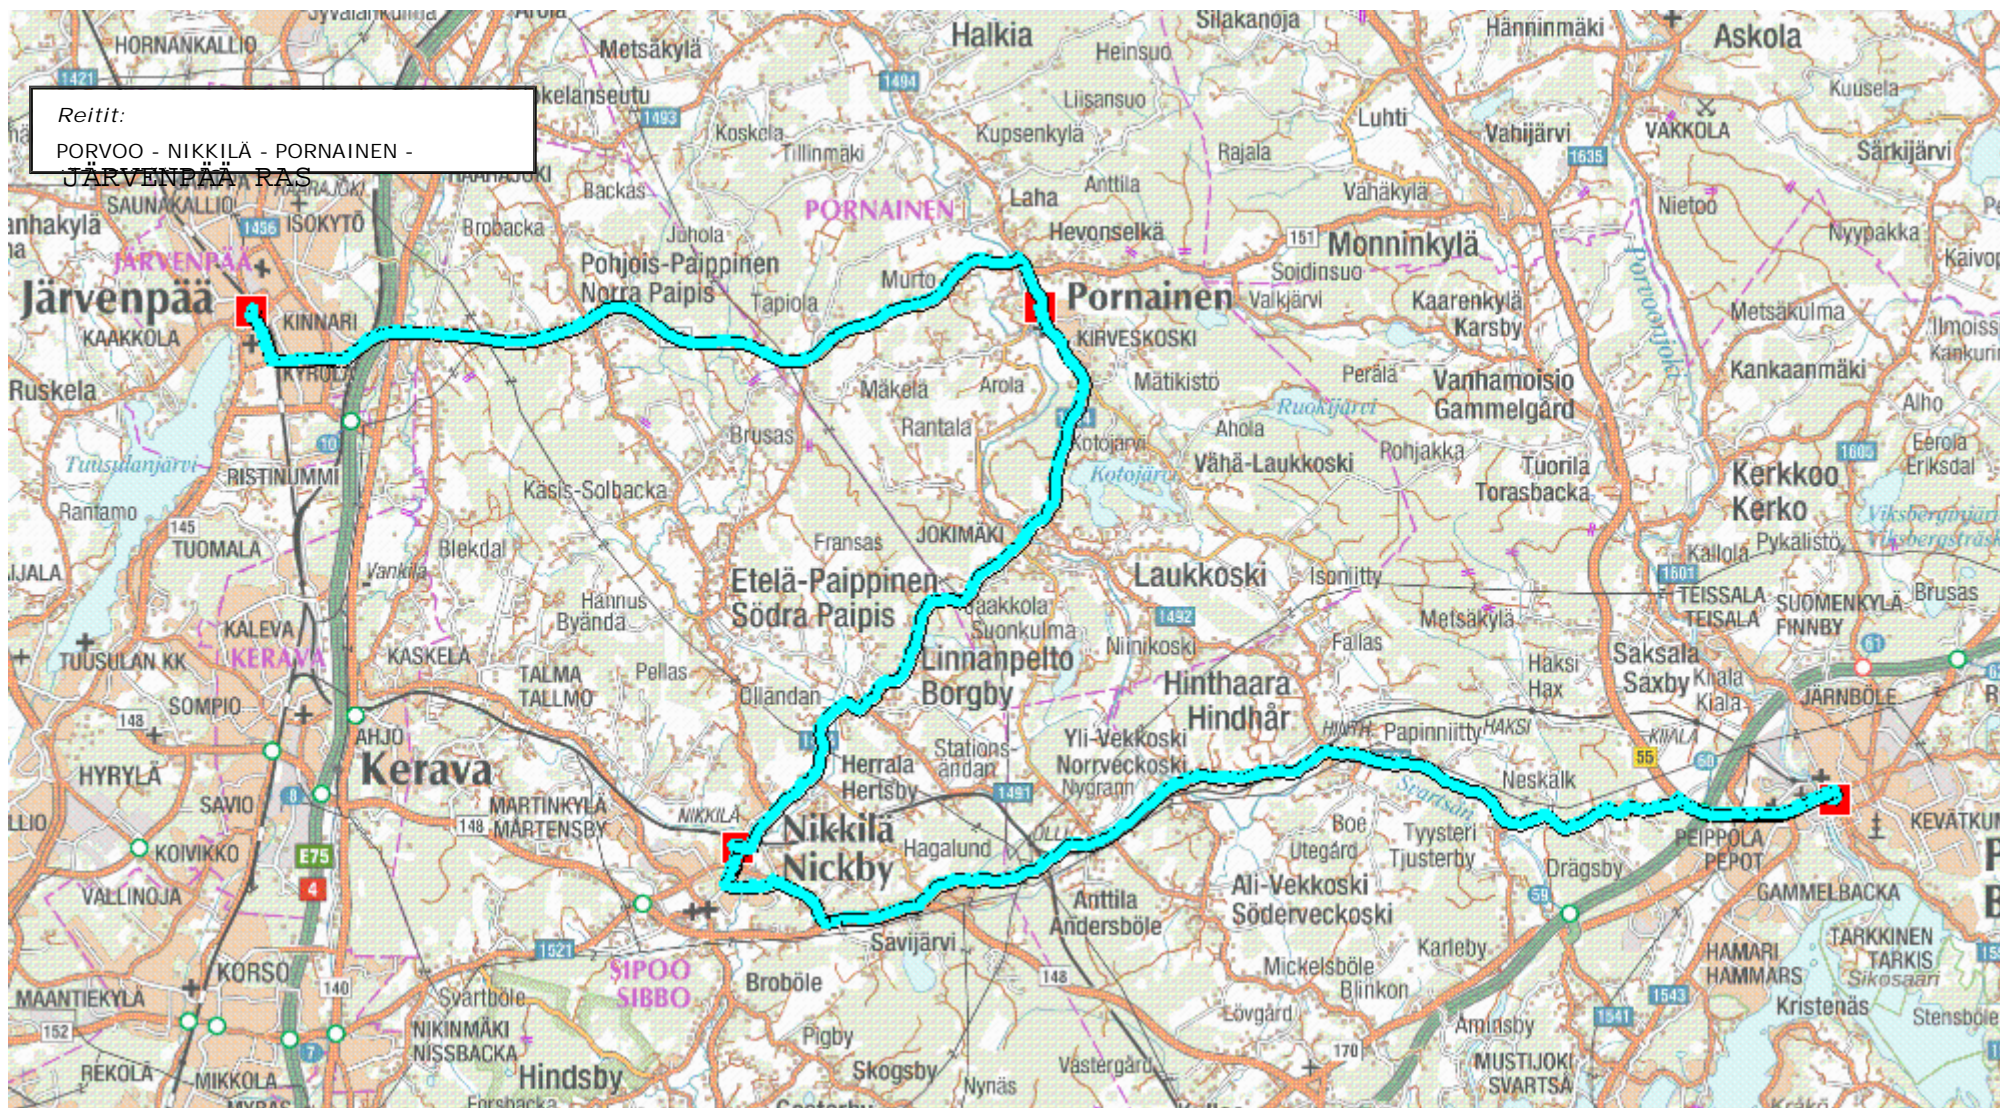

AIKATAULULIITE

SOPIMUSLUONNOS LUONNOS-105526

KOHDE 2014/1/30**REITTI PORVOO - NIKKILÄ - PORNAINEN - JÄRVENPÄÄ RAS 11.08.2014 - 07.08.2015**

km		S
	PORVOO LINJA-AUTOASEMA	13:10 13:10
26	NIKKILÄN LINJA-AUTOASEMA 1	13:50
44	PORNAINEN	14:10
62	JÄRVENPÄÄ RAS	14:35
		(62 km)

km		S
62	JÄRVENPÄÄ RAS	15:25 15:25
44	PORNAINEN	15:50
26	NIKKILÄN LINJA-AUTOASEMA 1	16:15
	PORVOO LINJA-AUTOASEMA	16:55
		(62 km)

Sopimus LUONNOS-105526

0

10

km