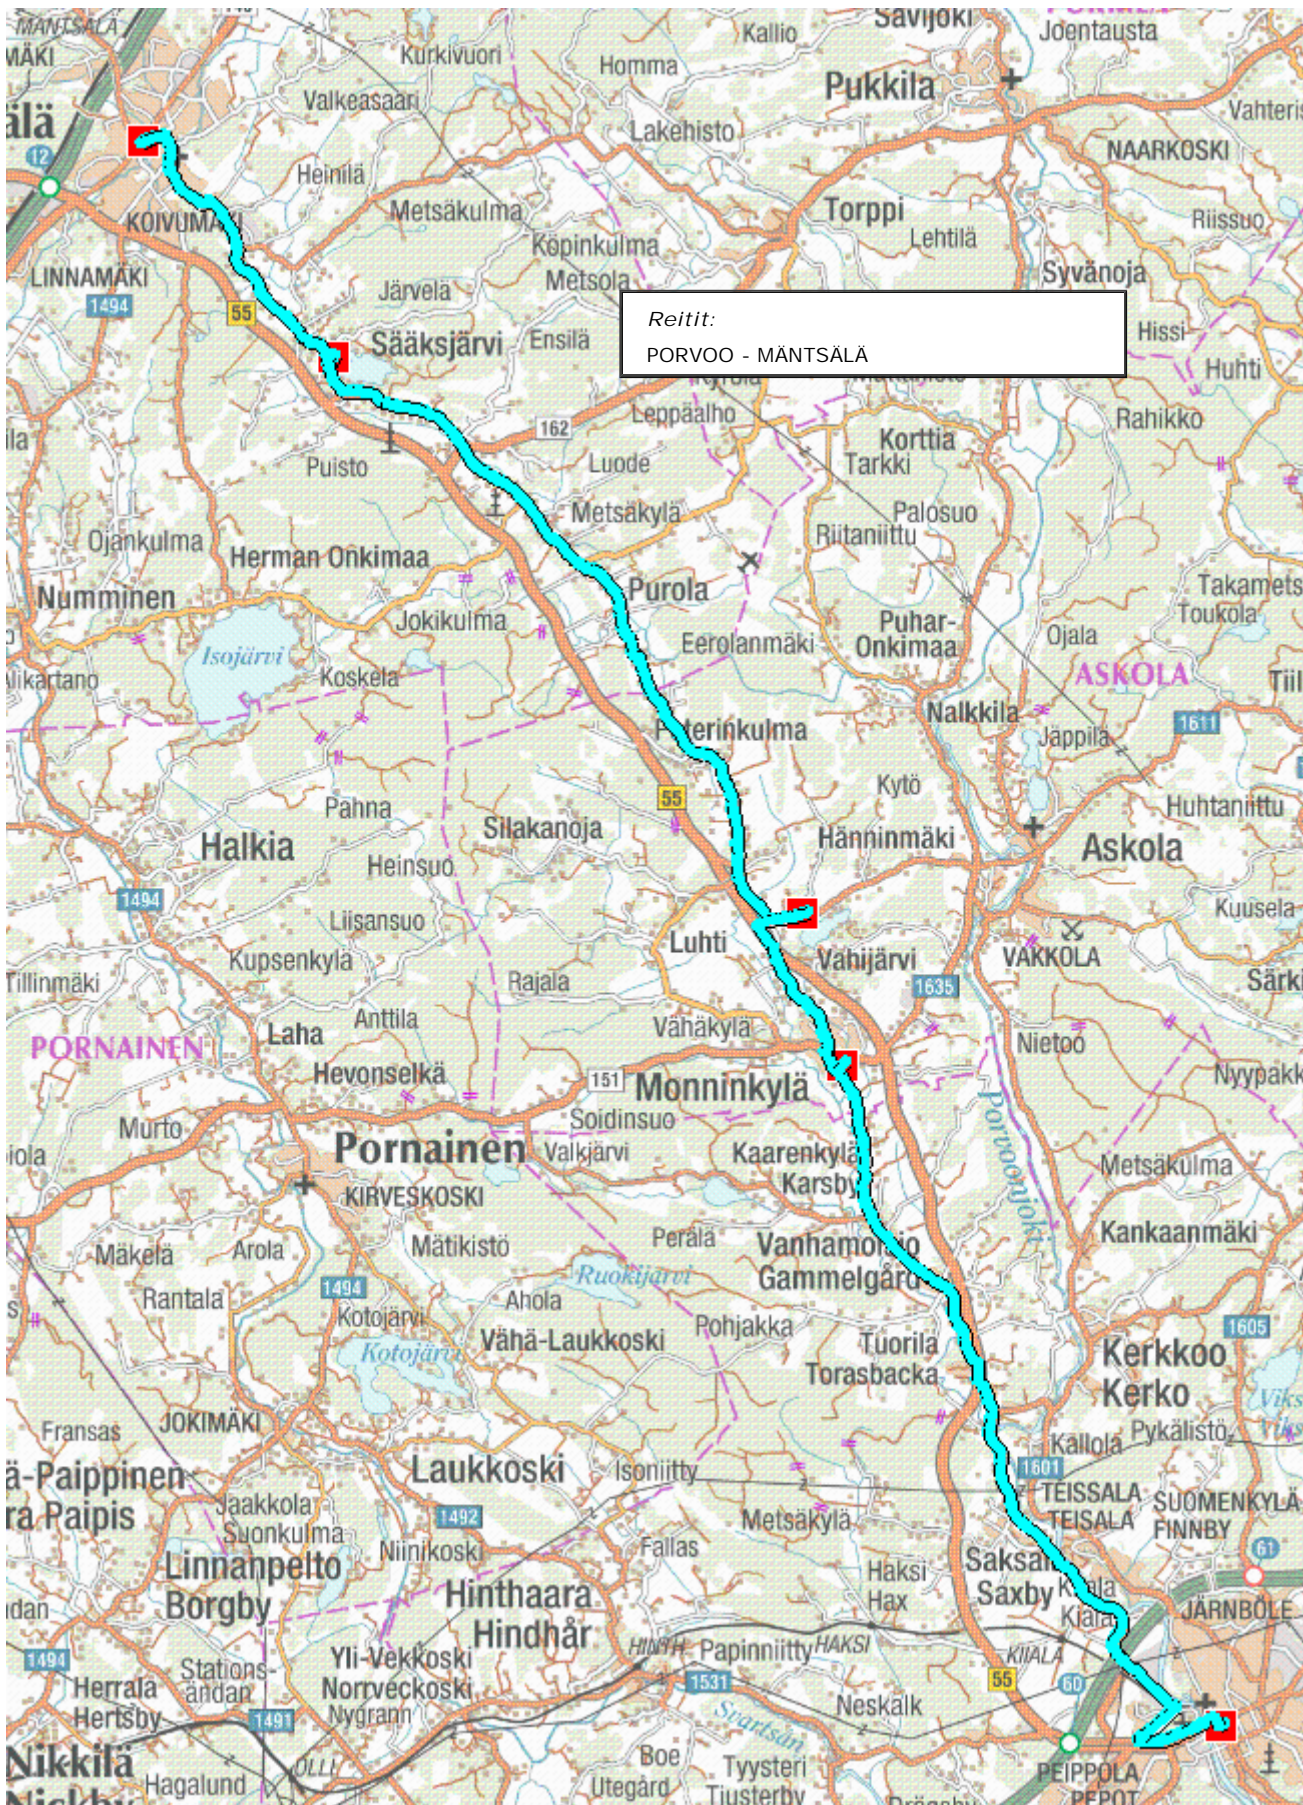

AIKATAULULIITE

SOPIMUSLUONNOS LUONNOS-105526

KOHDE 2014/1/25**REITTI PORVOO - MÄNTSÄLÄ 01.07.2014 - 30.06.2015**

		+
km		M-P
0	PORVOO LINJA-AUTOASEMA	16:00 16:00
15	MONNINKYLÄ	16:20
19	VAHIJÄRVI	16:25
24	SÄÄKSJÄRVI	X
36	MÄNTSÄLÄ LAS	16:50 (36 km)

Selitteet

+ = kouluvuoden aikana

Reitti:
PORVOO - MÄNTSÄLÄ

0

10

km

VALLU liikennelupajärjestelmä

Kirjautuneena: Tom Heino (Joukkoliikenteen asiantuntija) / E01 / Uudenmaan ELY-keskus