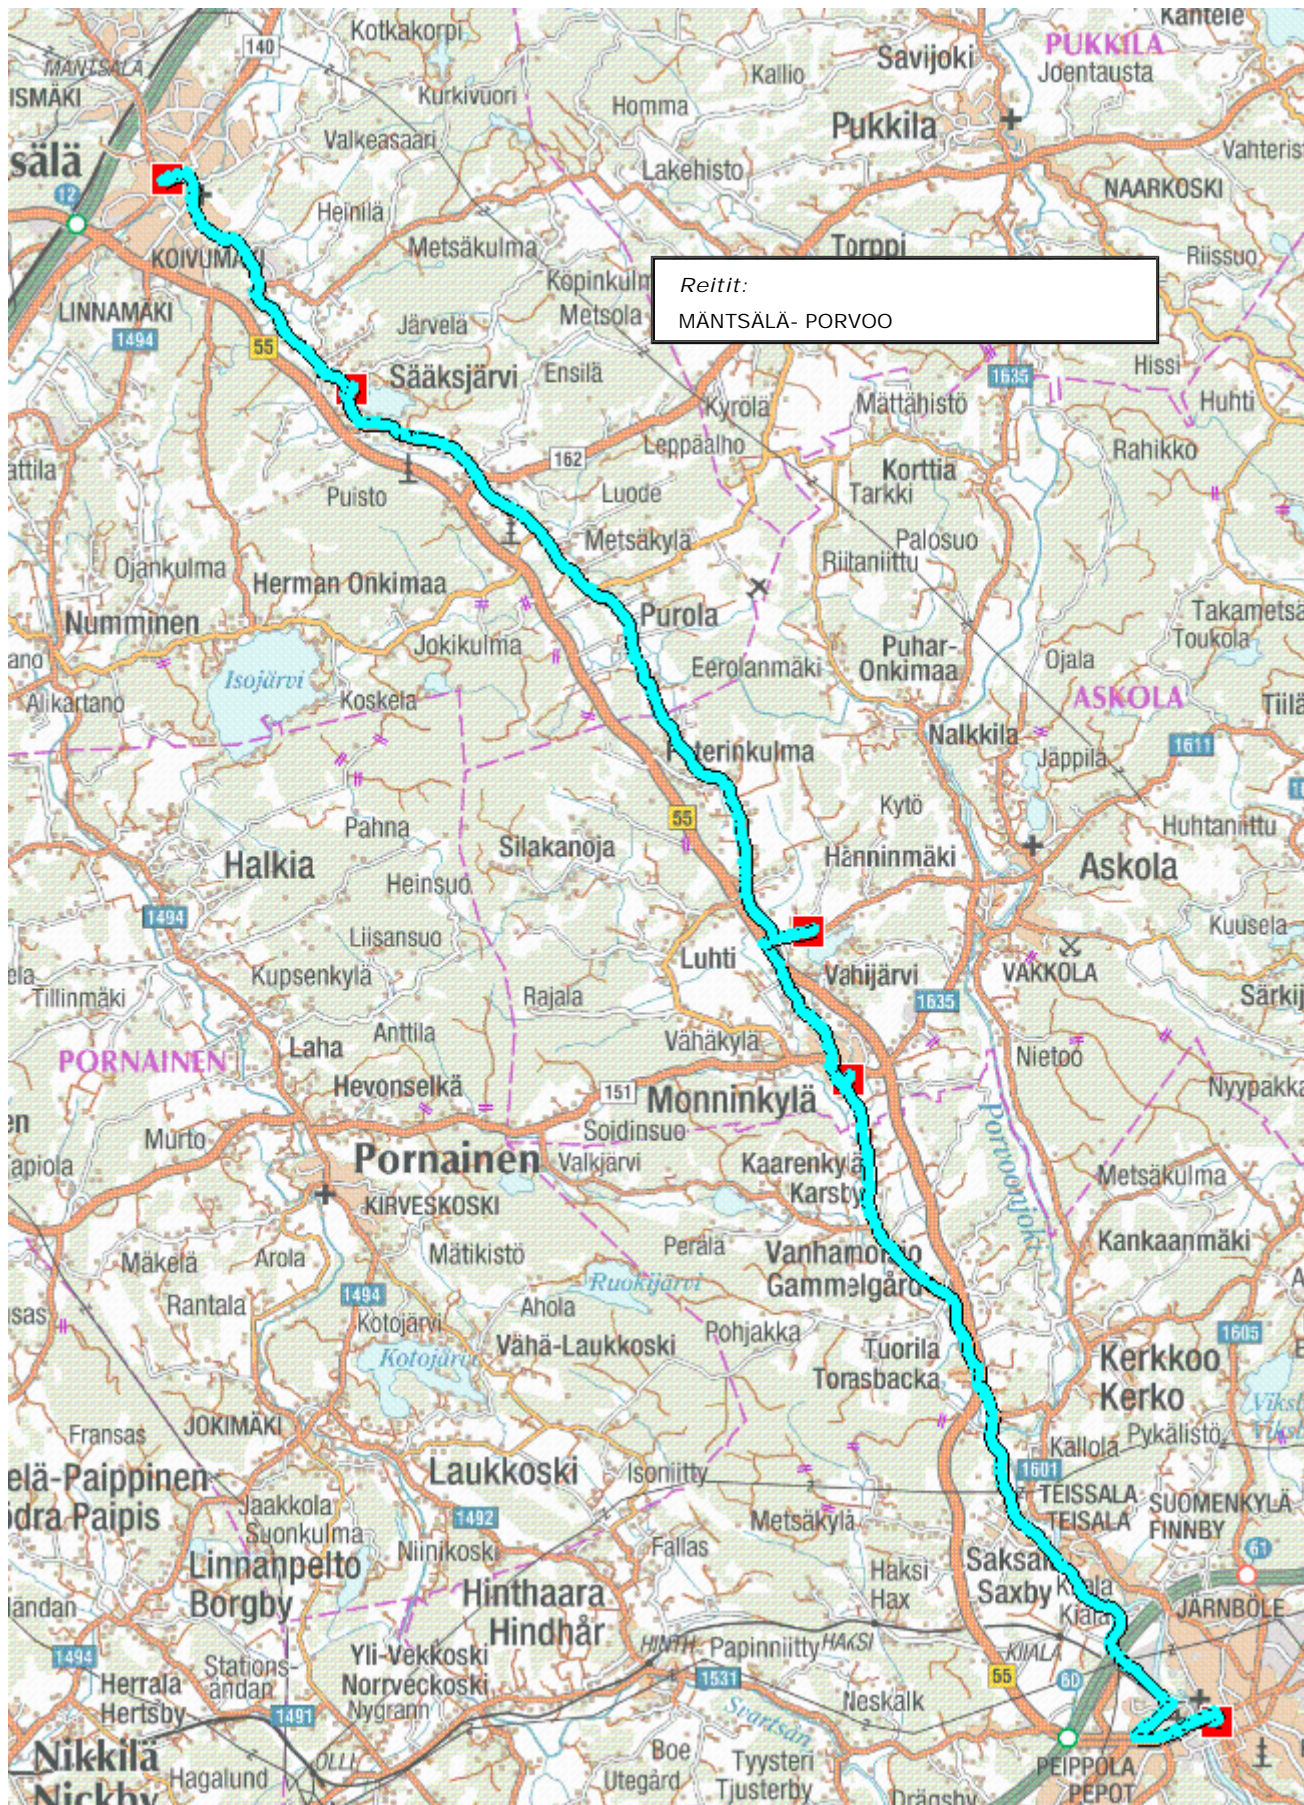

Sopimus LUONNOS-10526

0 10
km

VALLU liikennelupajärjestelmä

Kirjautuneena: Tom Heino (Joukkoliikenteen asiantuntija) / E01 / Uudenmaan ELY-keskus

Etusivu Toimijat Hakemukset Luvat ja sopimukset Päätökset Toteumat Raportit Karttasovellus Hallinta Kirjautu ulos

» Näytä luvat ja sopimukset » Sopimus SIIRTYMÄ-500134 » Näytä reitti 70716 » Näytä vuoro 304364 (1240) » Käsittele matkustajalaskentatietoja

Vuoro n:o 304364

Ajokausi TALVI

Vuoromerk. M-P

Lisää uusi matkustajatieto	
Vuosi*	____
Kausi*	1 ▾
Kesk.*	____
Max*	____
Nous.*	____
Rahti*	____
Lippu*	____

Matkustajalaskentatiedot (4)												
Vuosi	Kausi	Syöttötiedot					Kauden summat					
		Kesk.	Max	Nous.	Rahti	Lippu	Ajopäivät	Rahtitulot	Lipputulot	Tulot yhteensä	Nousijat yhteensä	Toiminto
2012	1	3,7	14	15	0	30,51	103	0	3142.53	3142.53	1545	Poista
2012	3	2,9	15	11	0	24,1	98	0	2361.8	2361.8	1078	Poista
2013	1	2,4	10	10	0	22,44	103	0	2311.32	2311.32	1030	Poista
2013	3	2,9	19	10	0	24,06	98	0	2357.88	2357.88	980	Poista
Vuosi		Rahtitulot		Lipputulot		Tulot yhteensä		Nousijat yhteensä				
2012		0		5504.33		5504.33		2623				
2013		0		4669.20		4669.20		2010				

Copyright © 2010-2013 Liikennevirasto. Versio 3.1.1 (13291), jbs02l

MÄNTSÄLÄ - PORVOO M-P+

12.40 13.30