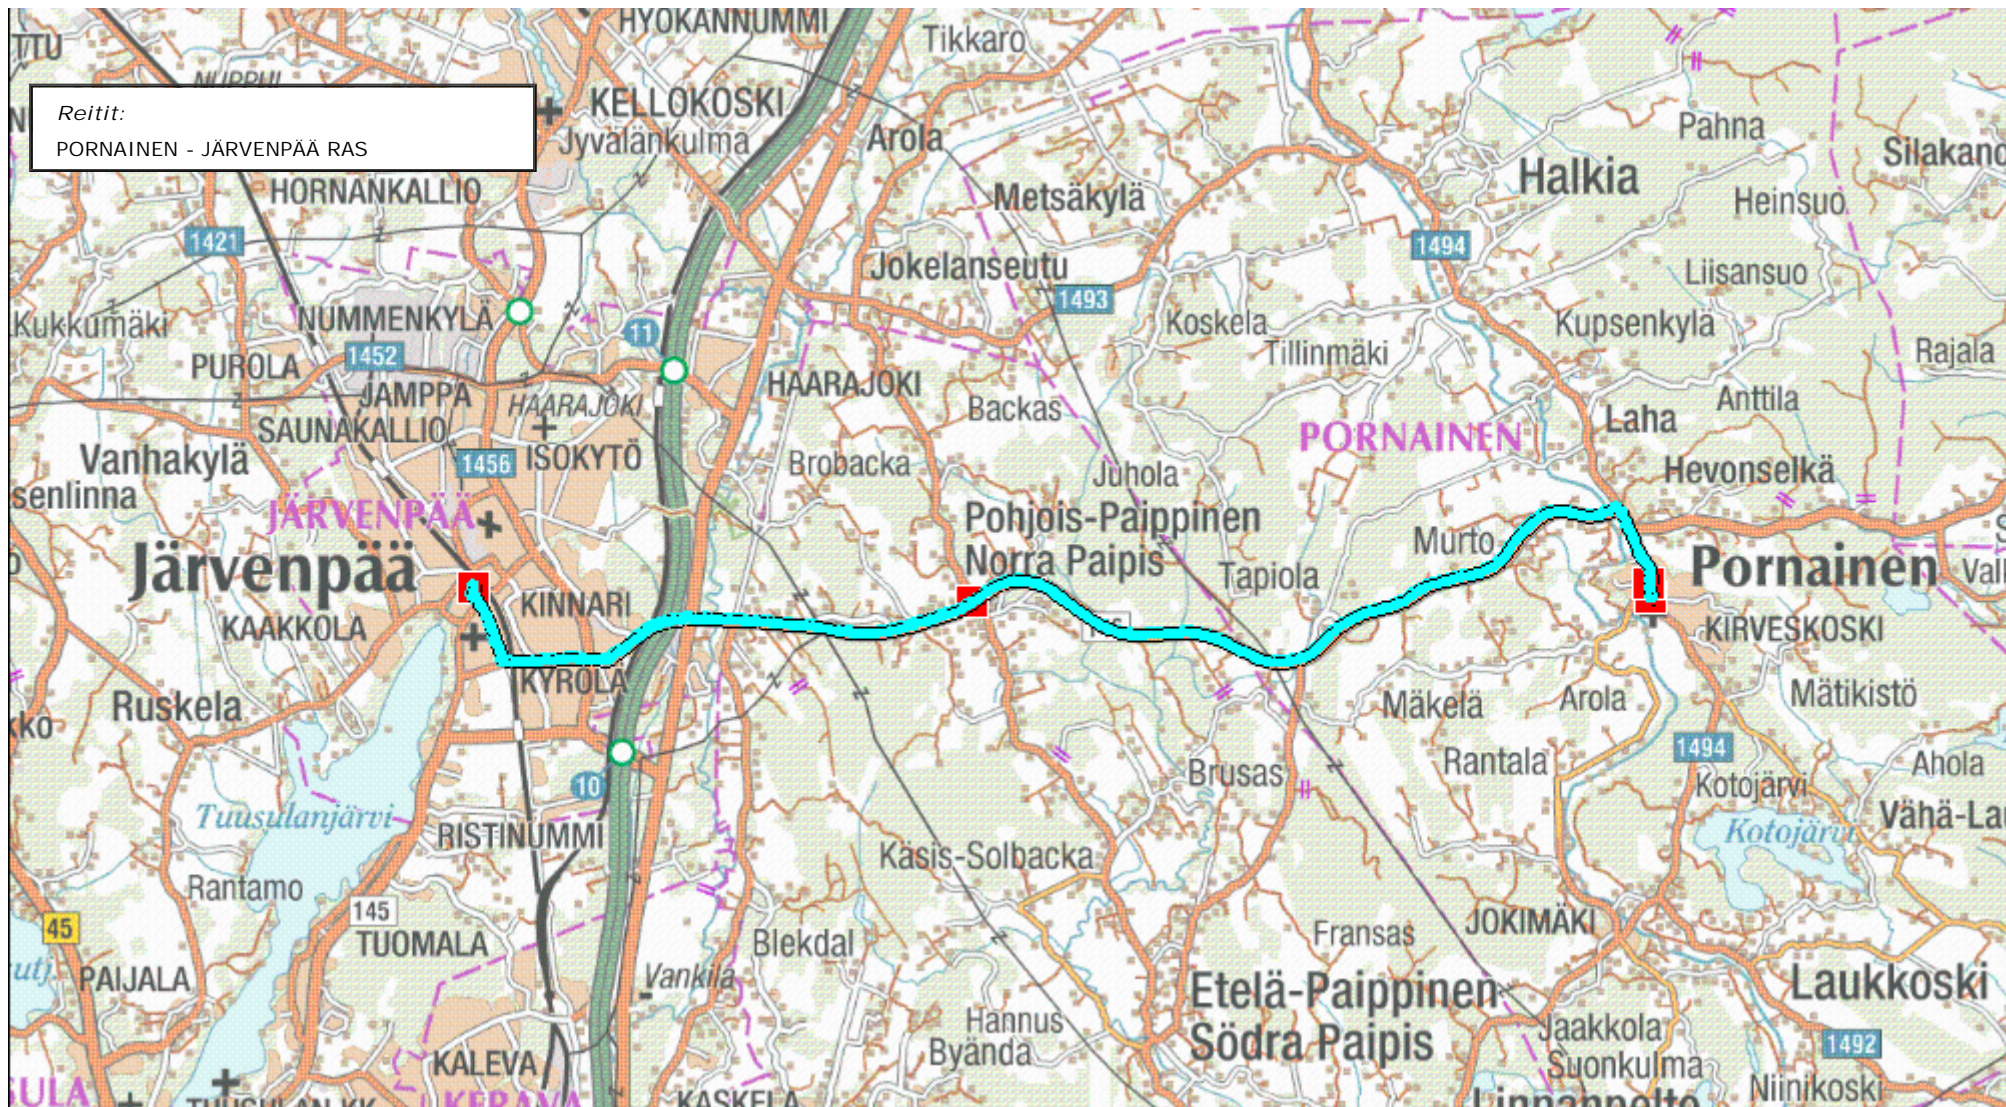

AIKATAULULIITE

SOPIMUSLUONNOS LUONNOS-105526

KOHDE 2014/1/11**REITTI PORNAINEN - JÄRVENPÄÄ RAS 11.08.2014 - 07.08.2015**

		+++
km		M-P
	PORNAINEN, PORMESTARINTORI	16:00 16:00
1	PORNAINEN	X
12	WIDEGÅRD	X
21	JÄRVENPÄÄ RAS	16:30
		(27 km)

Selitteet

+++ = koulujen loma-aikoina

Reitti:
PORNAINEN - JÄRVENPÄÄ RAS