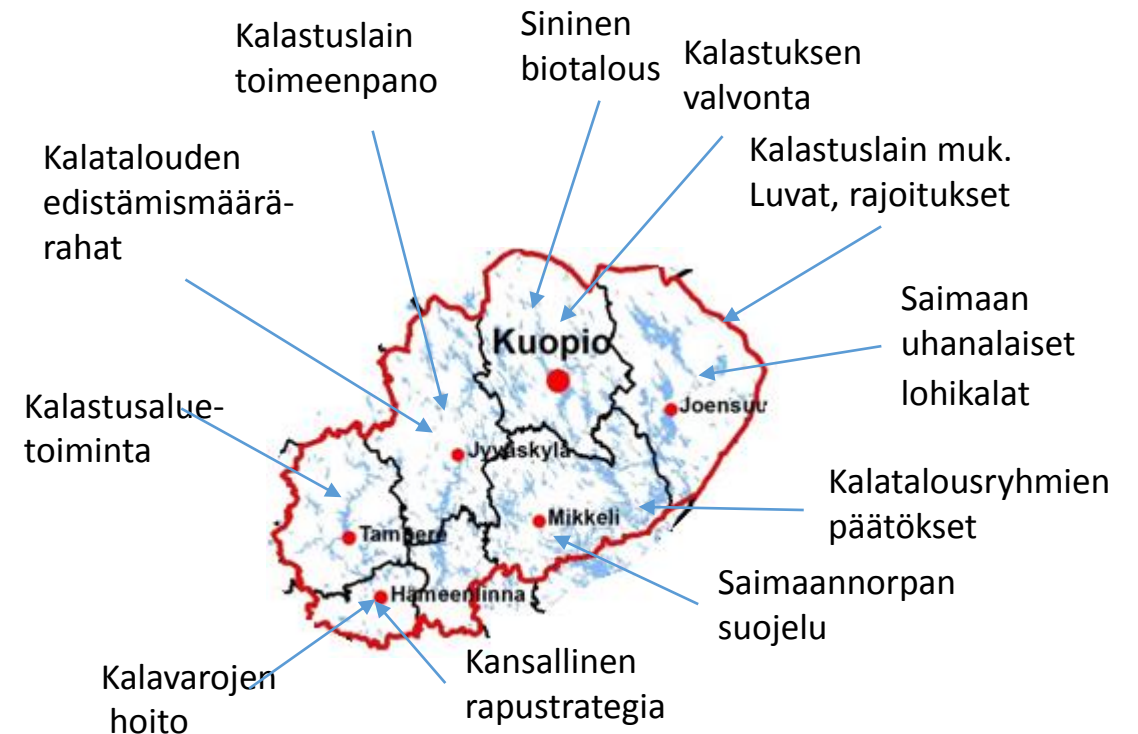

Kalataloustehtävien järjestäminen

Nykytila:

Tehtävät hoidetaan ylimaakunnallisina, jolloin

-keskittäminen on korvannut väheneviä henkilöresursseja.

-jokainen maakunta saa Järvi-Suomen parhaan ja koko verkoston osaamisen käyttöönsä

- erikoistuminen tuo lisäarvoa koko alueelle

- asiakastyytyväisyys korkea

Tehtävien keskittäminen (nykytila)