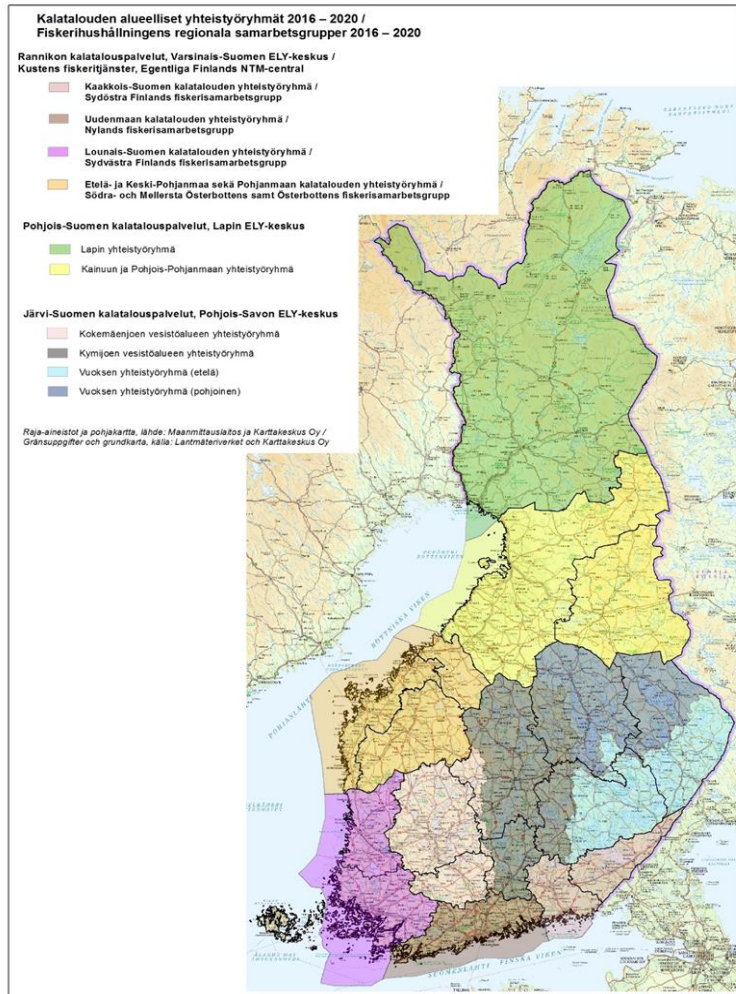

YMPÄRISTÖ

ELY-keskuksen ympäristövastuualueelta siirtyvät valtion lupa- ja valvontavirastoon eli LUOVA:aan

Ympäristön suojelun valvontatehtävät
Vesilain valvontatehtävät

Kalatalouden alueelliset yhteistyöryhmät

Ehdotus kalatalousaluejako

Tietoon perustuva kalatalous