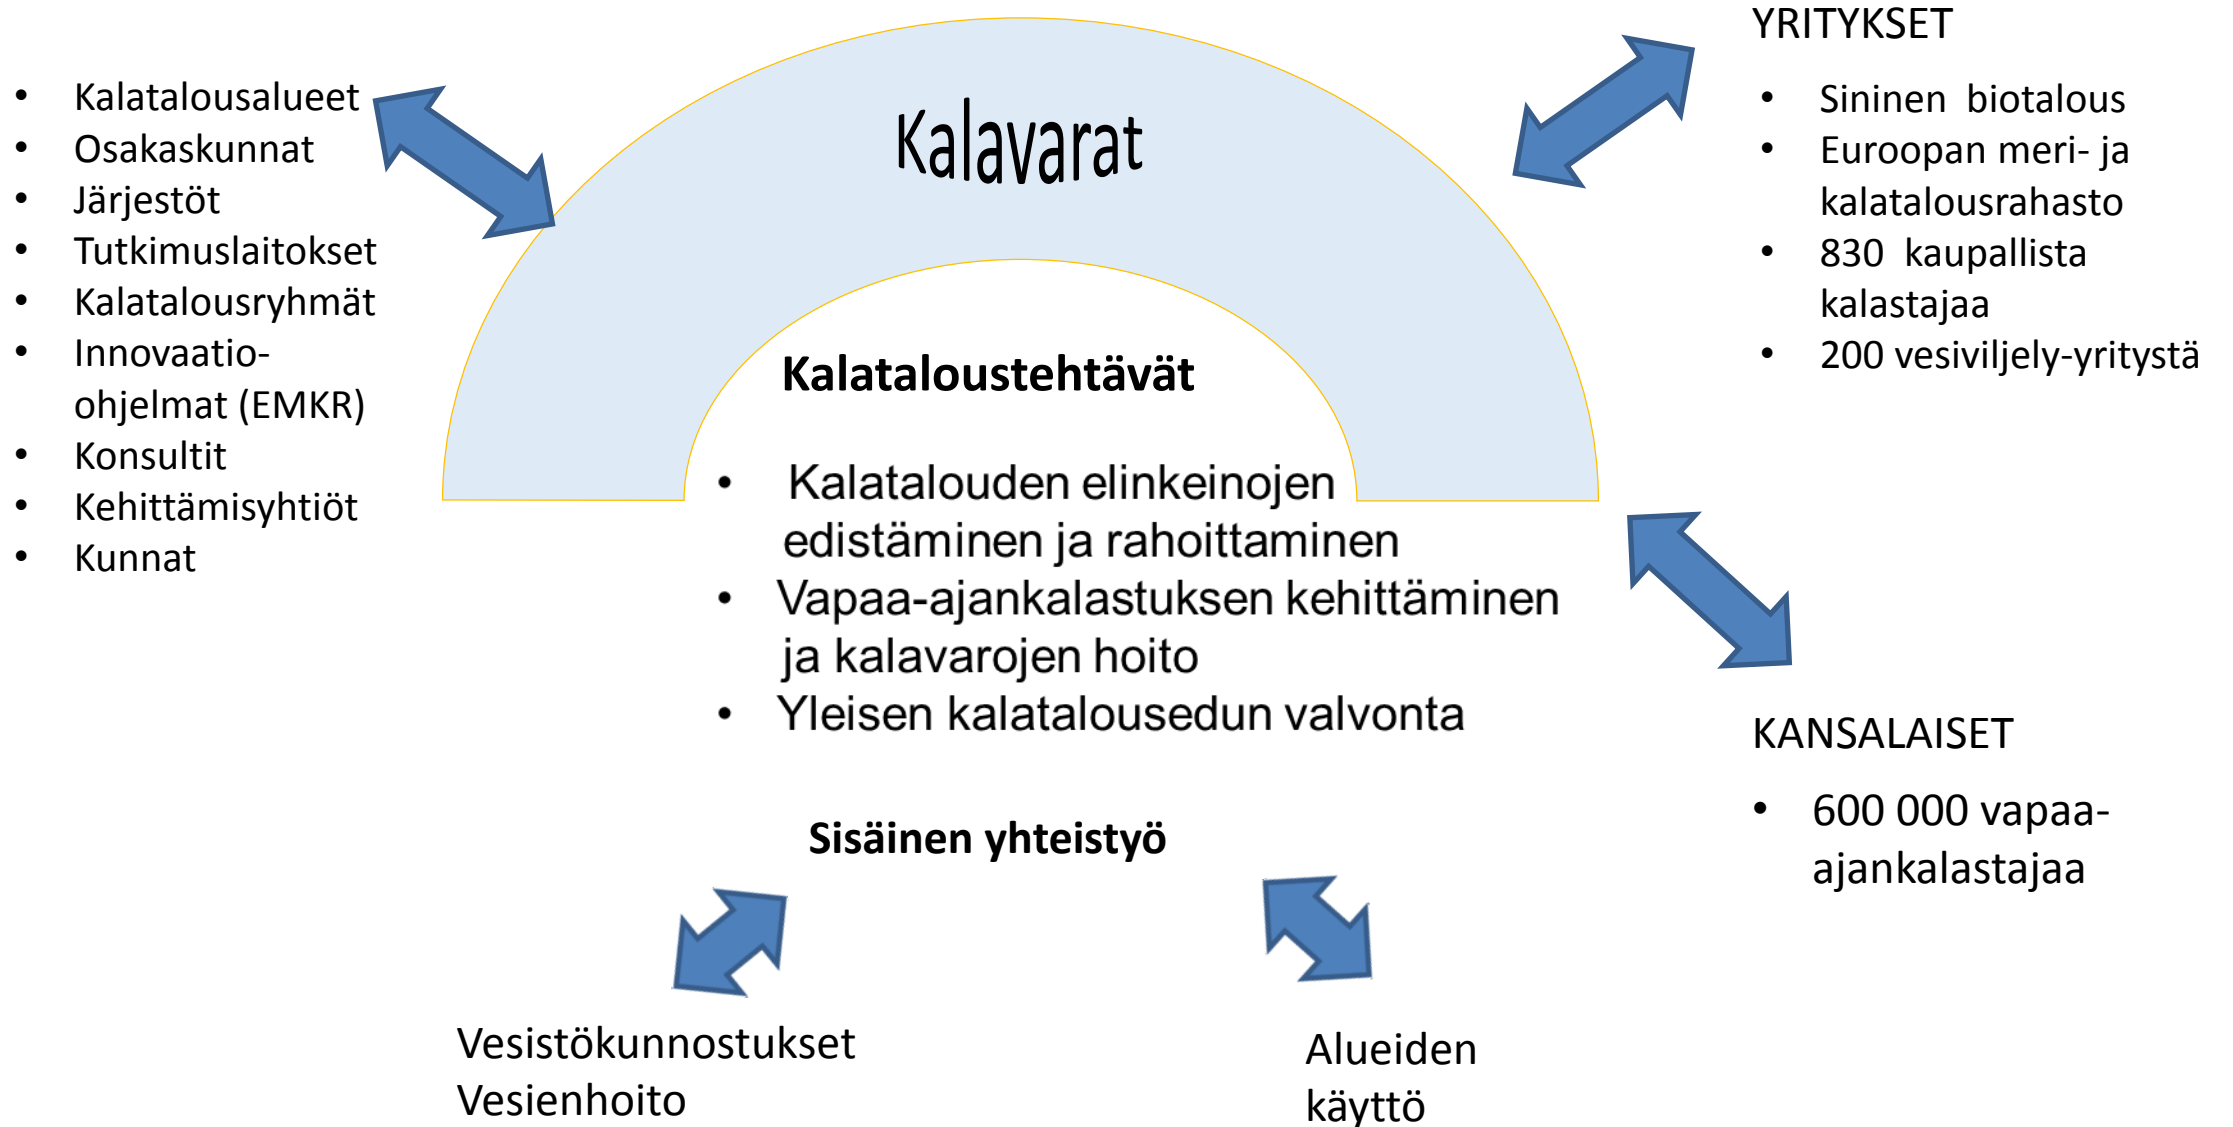

● Päätoimipaikka

◆ Toimipaikka

□ Maakunta

Kalataloustehtävien järjestäminen

Nykytila:

Tehtävät hoidetaan ylimaakunnallisina, jolloin

-keskittäminen on korvannut väheneviä henkilöresursseja.

-jokainen maakunta saa Järvi-Suomen parhaan ja koko verkoston osaamisen käyttöönsä

- erikoistuminen tuo lisäarvoa koko alueelle

- asiakastyytyväisyys korkea

Tehtävien keskittäminen (nykytila)

Kalatalouden asiakkaat

Kalatalouden palveluprosessit

Viranomaispäätökset

Luvat, rajoitukset, vahvistamis- ja hyväksymispäätökset