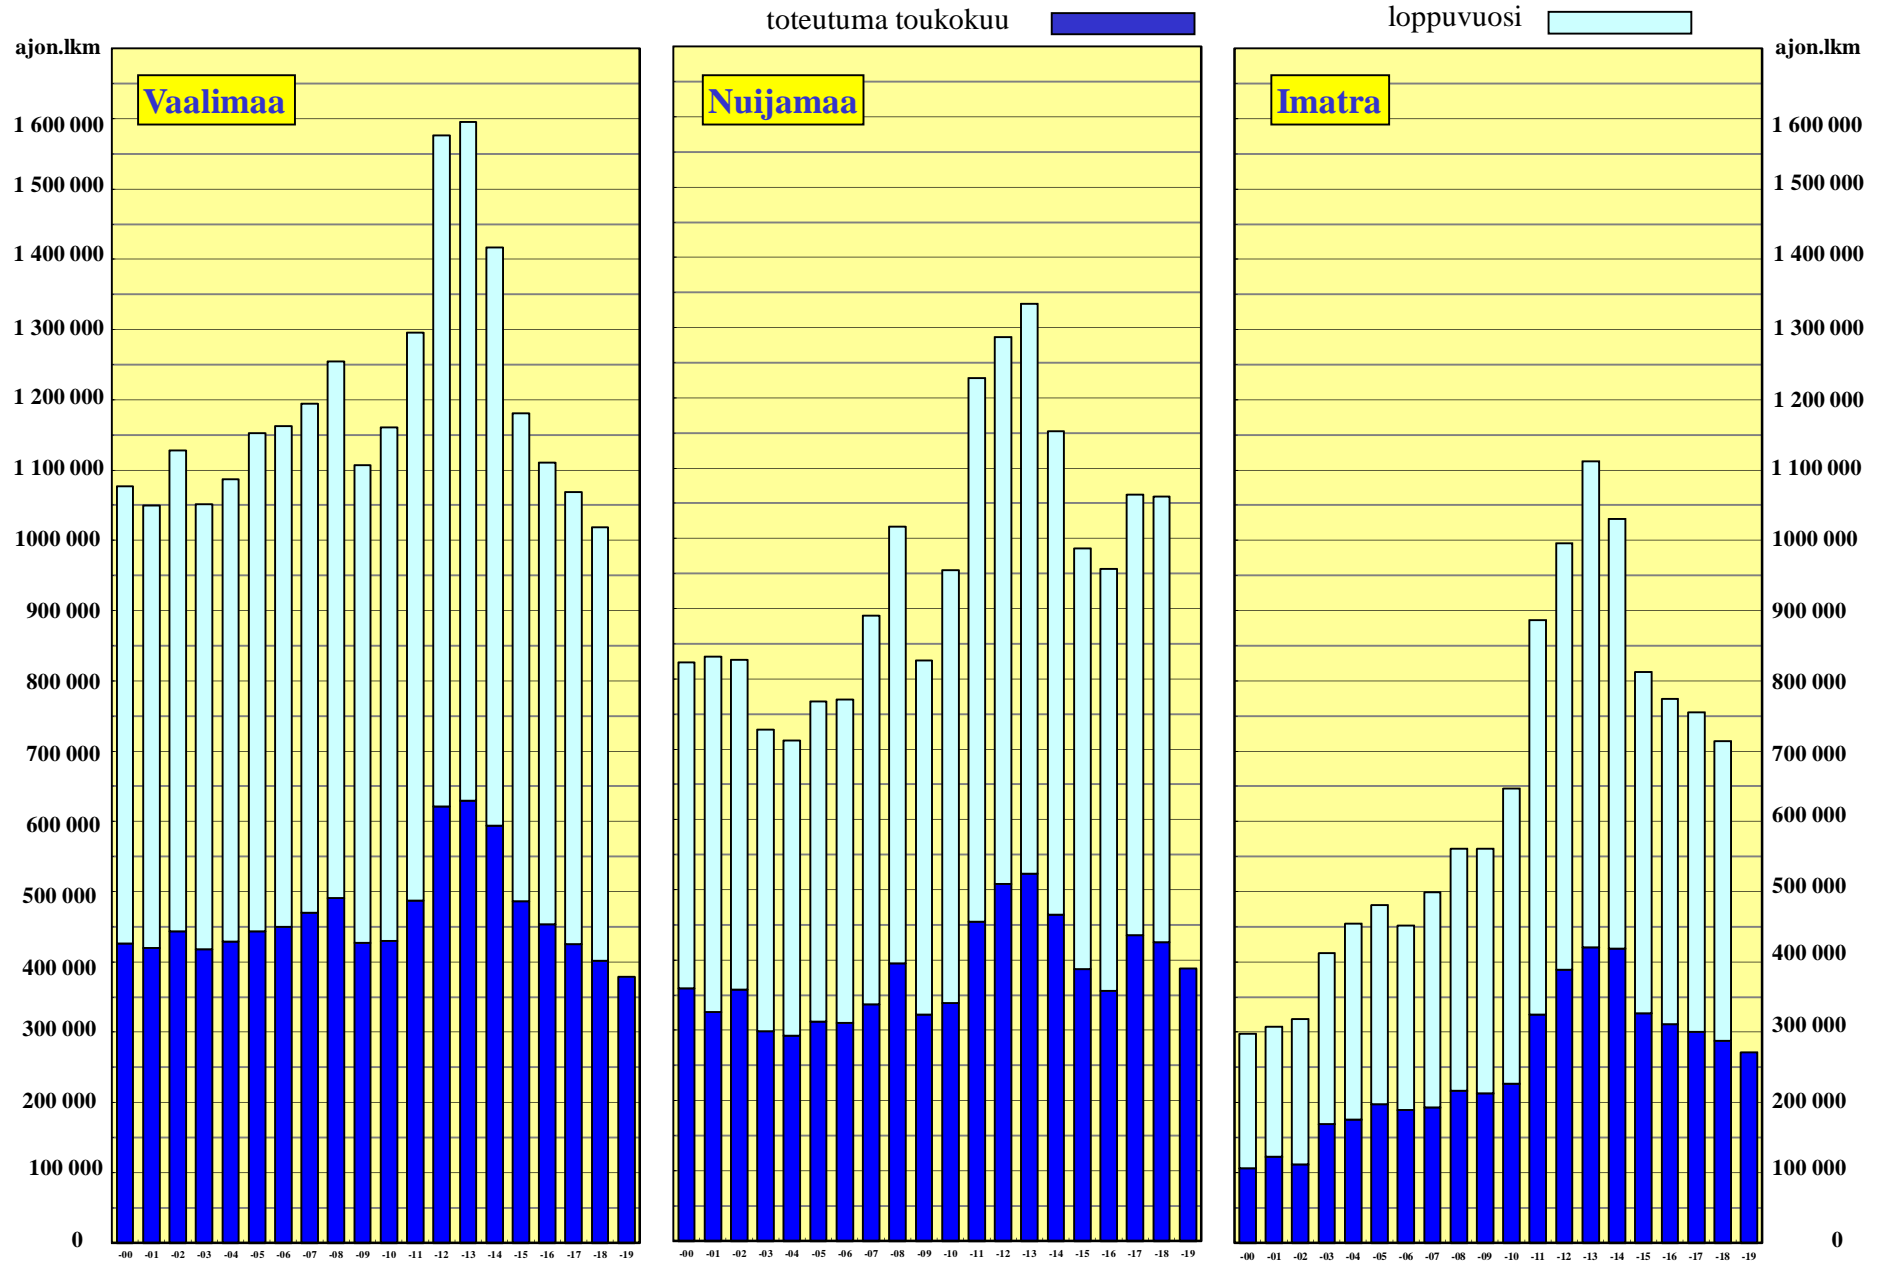

Tieliikenne Kaakkois-Suomen rajanylityspaikoilla 2000 - 2019

Kaikki ajoneuvoluokat, molemmat suunnat yhteensä

Lähde: Liikenneviraston automaattinen liikennelaskentalaite