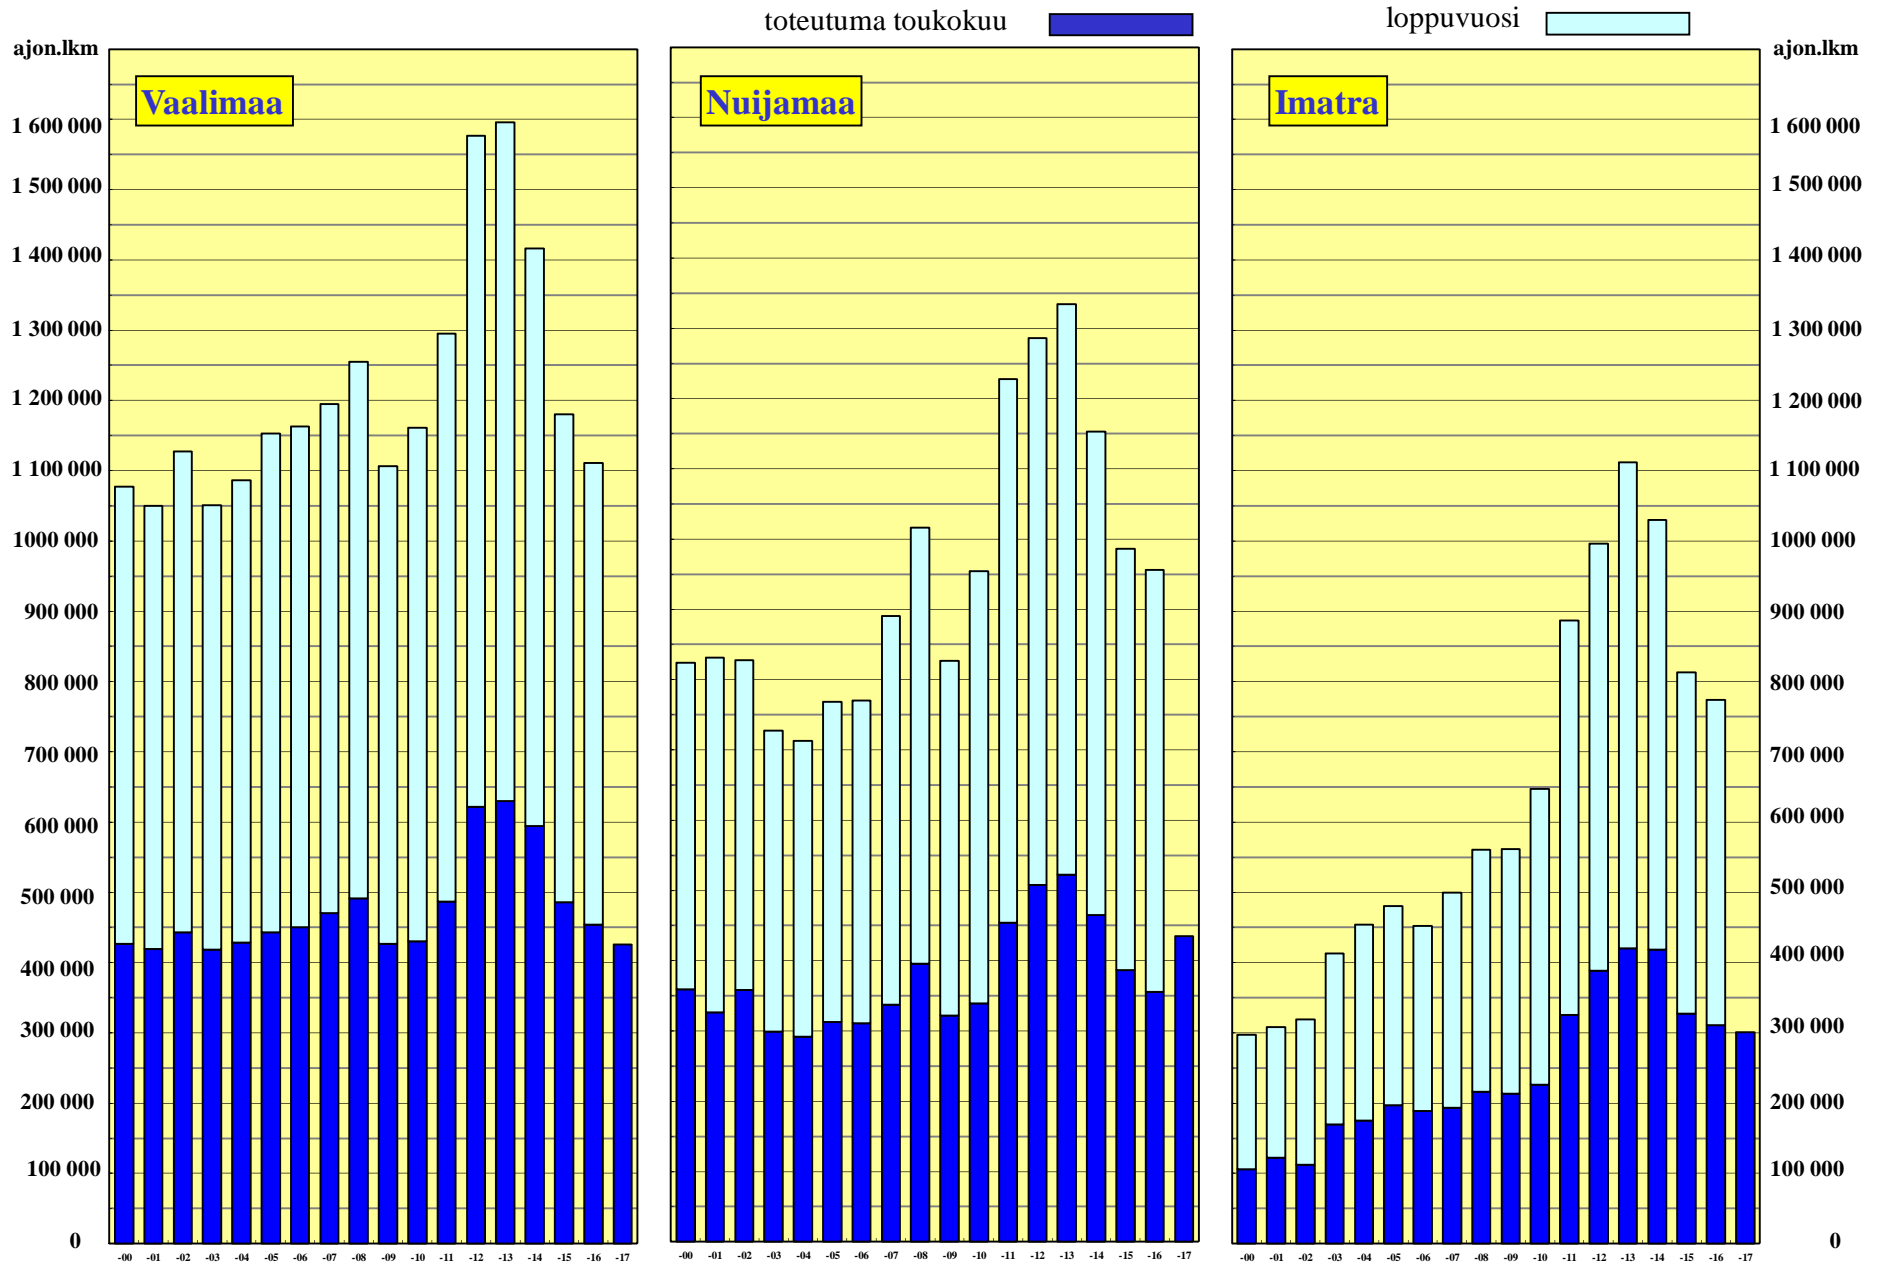

Tieliikenne Kaakkois-Suomen rajanylityspaikoilla 2000- 2017

Kaikki ajoneuvoluokat, molemmat suunnat yhteensä

Lähde: Liikenneviraston automaattinen liikennelaskenta-aitte