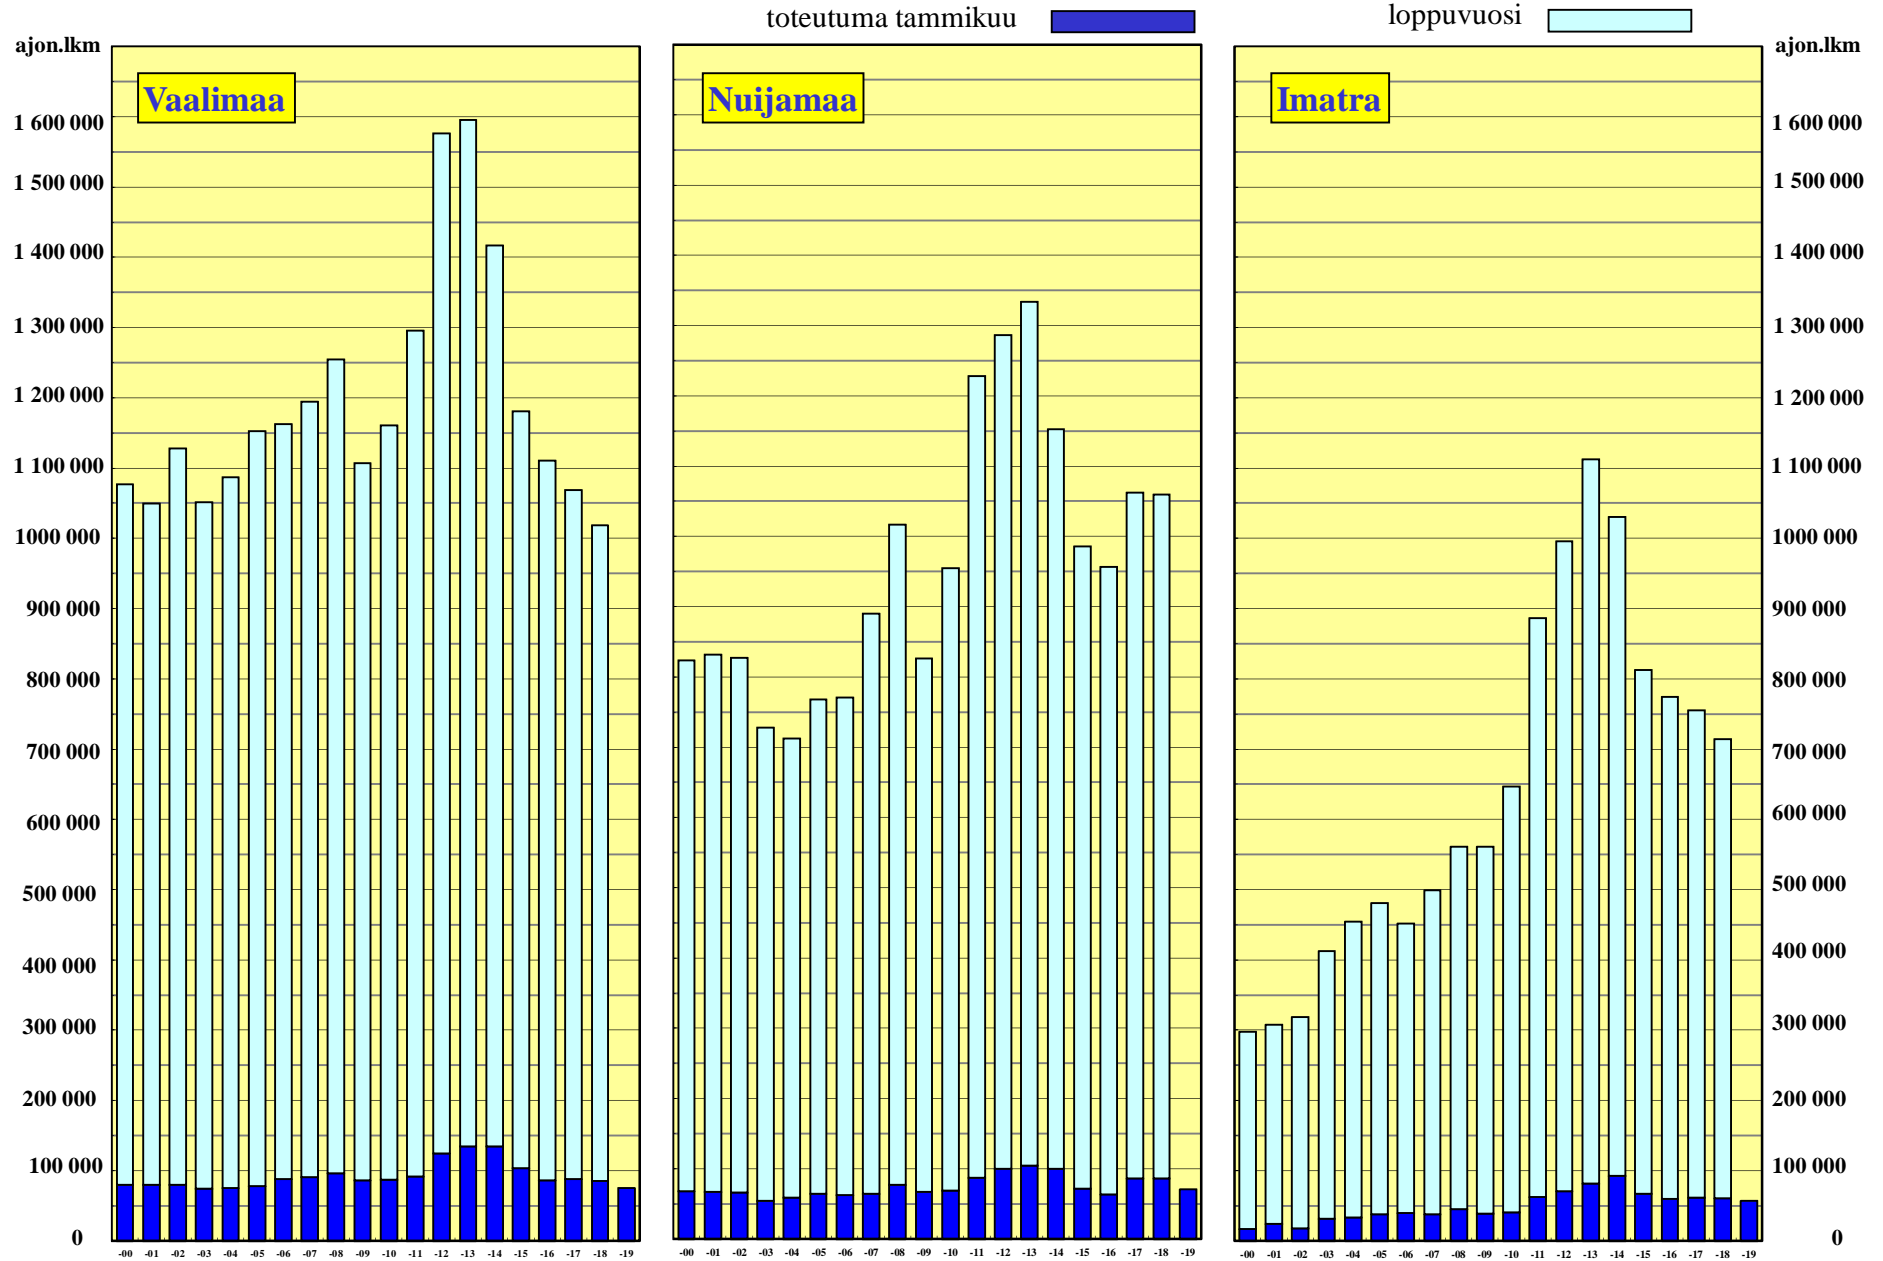

Tieliikenne Kaakkois-Suomen rajanylityspaikoilla 2000 - 2019

Kaikki ajoneuvoluokat, molemmat suunnat yhteensä

Lähde: Liikenneviraston automaattinen liikennelaskentalaite