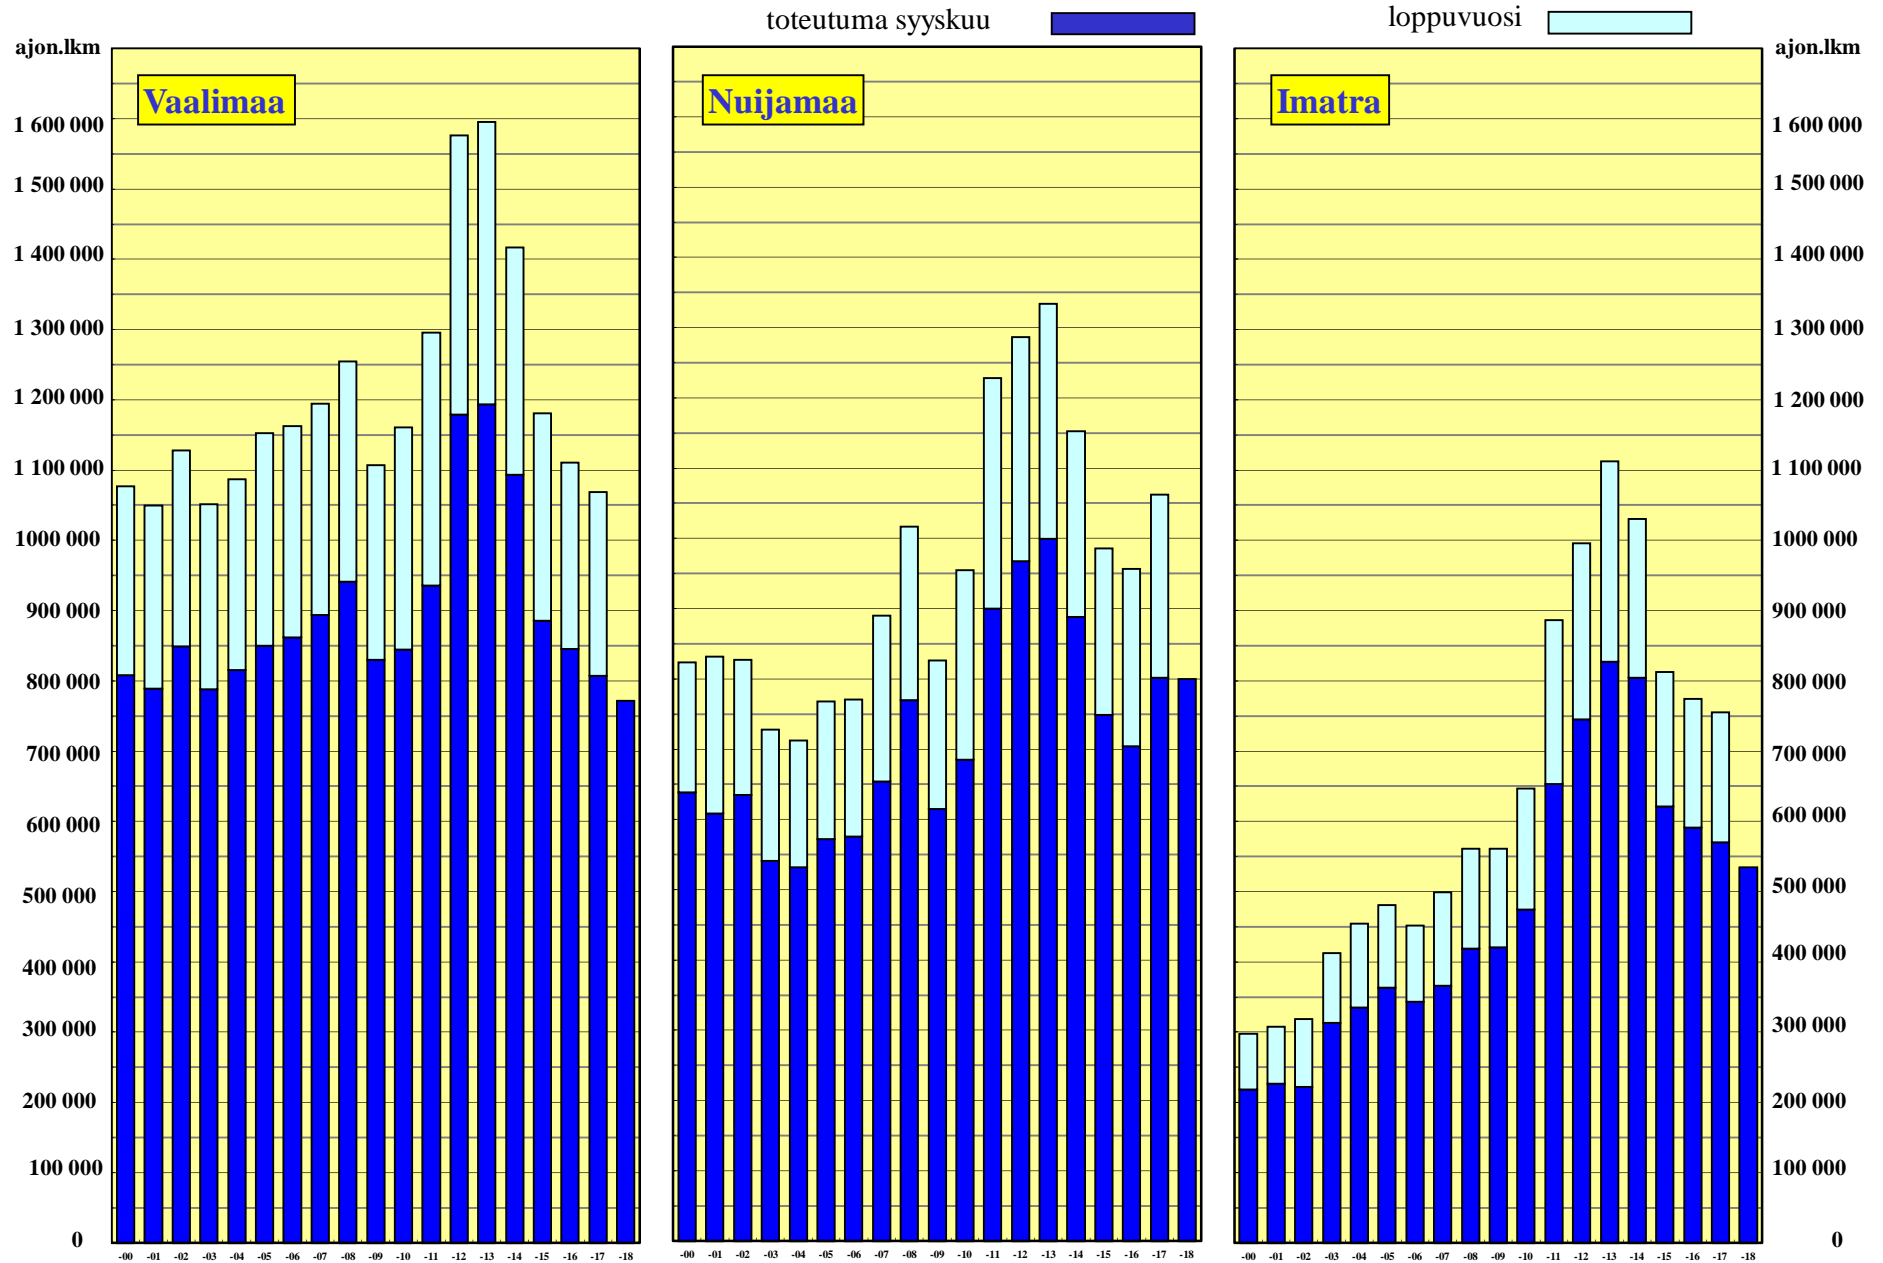

Tieliikenne Kaakkois-Suomen rajanylityspaikoilla 2000 - 2018

Kaikki ajoneuvoluokat, molemmat suunnat yhteensä

Lähde: Liikenneviraston automaattinen liikennelaskentalaite