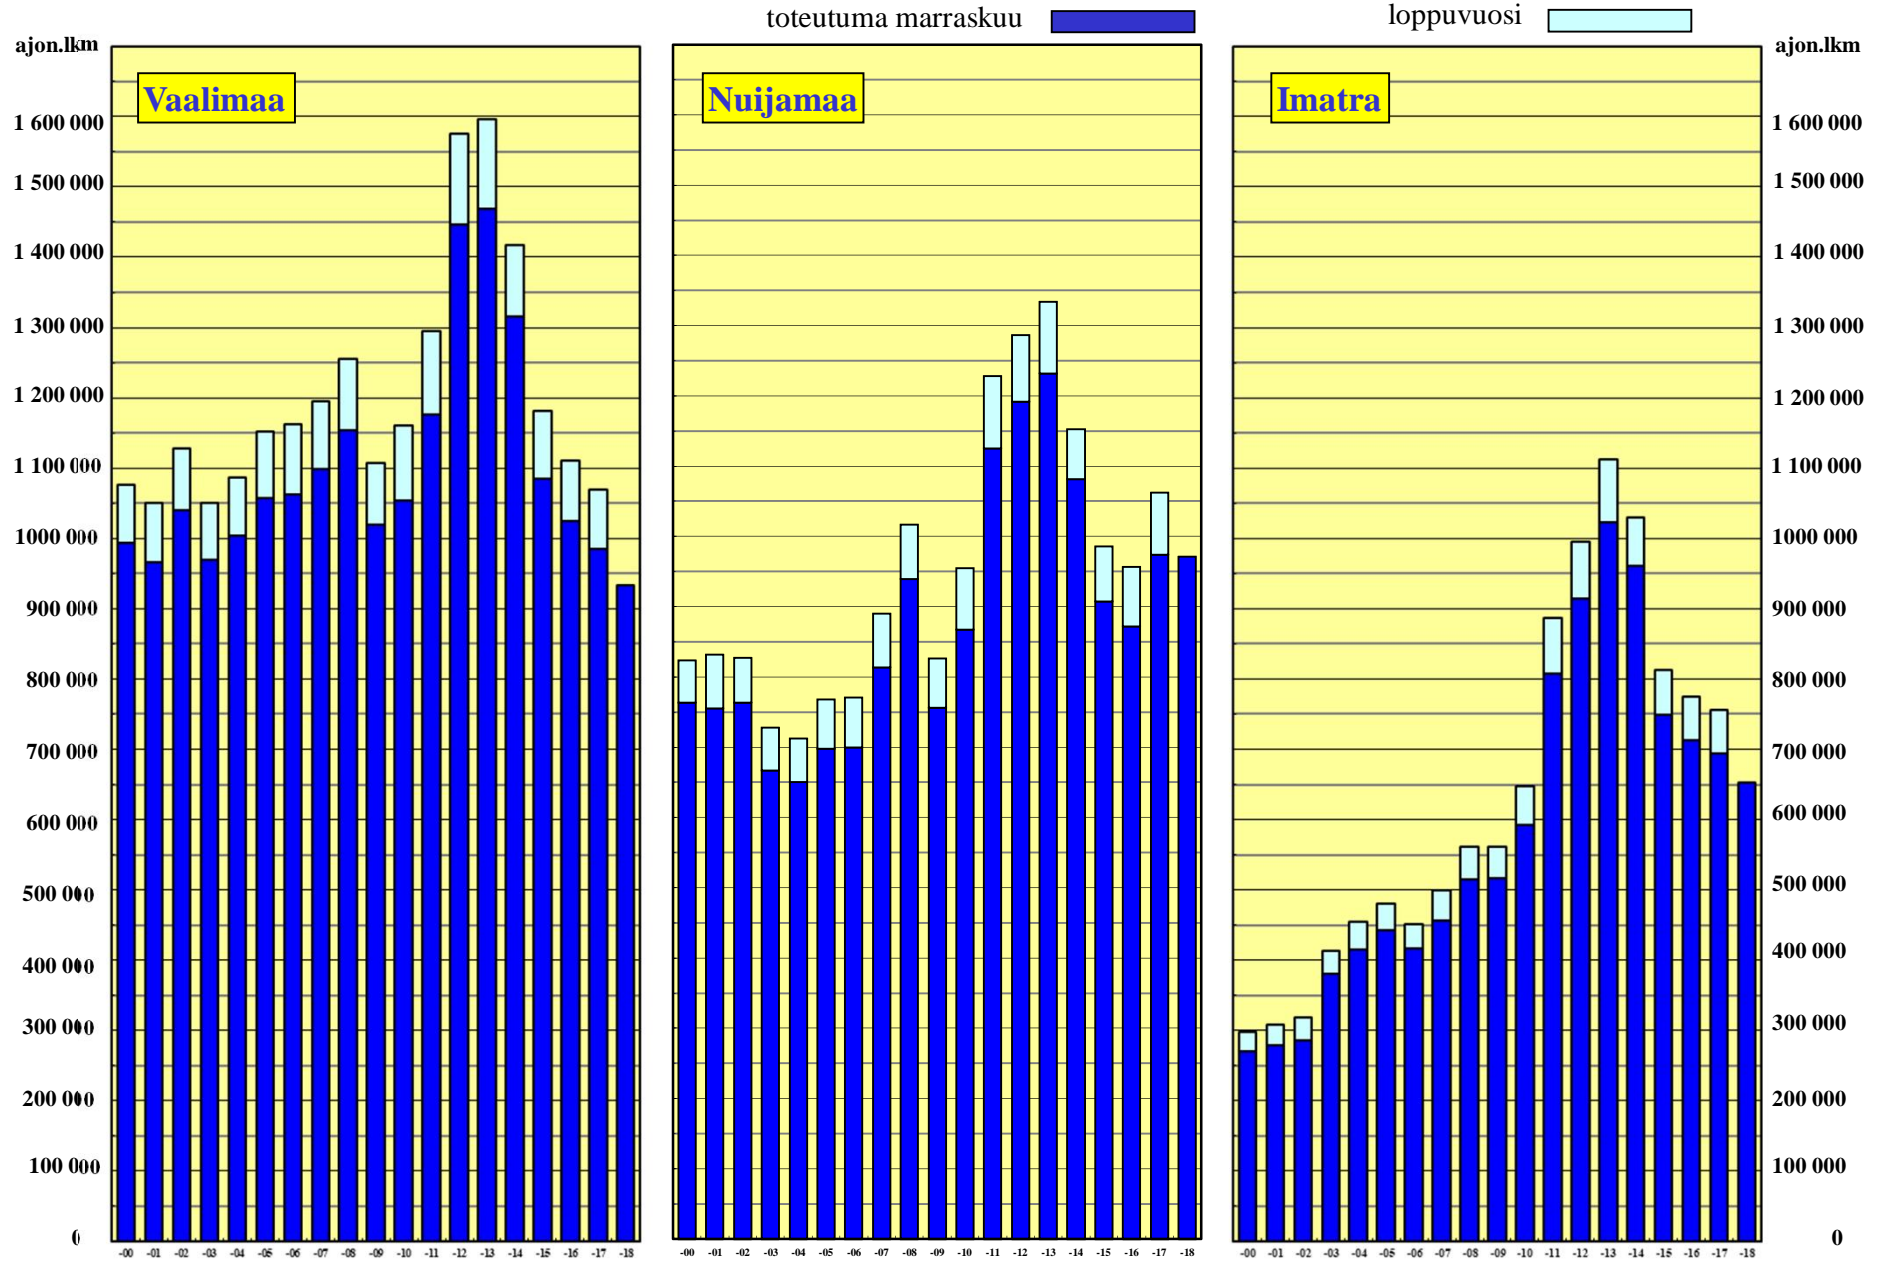

# Tieliikenne Kaakkois-Suomen rajanylityspaikoilla 2000 - 2018

Kaikki ajoneuvoluokat, molemmat suunnat yhteensä

Lähde: Liikenneviraston automaattinen liikennelaskentalaite