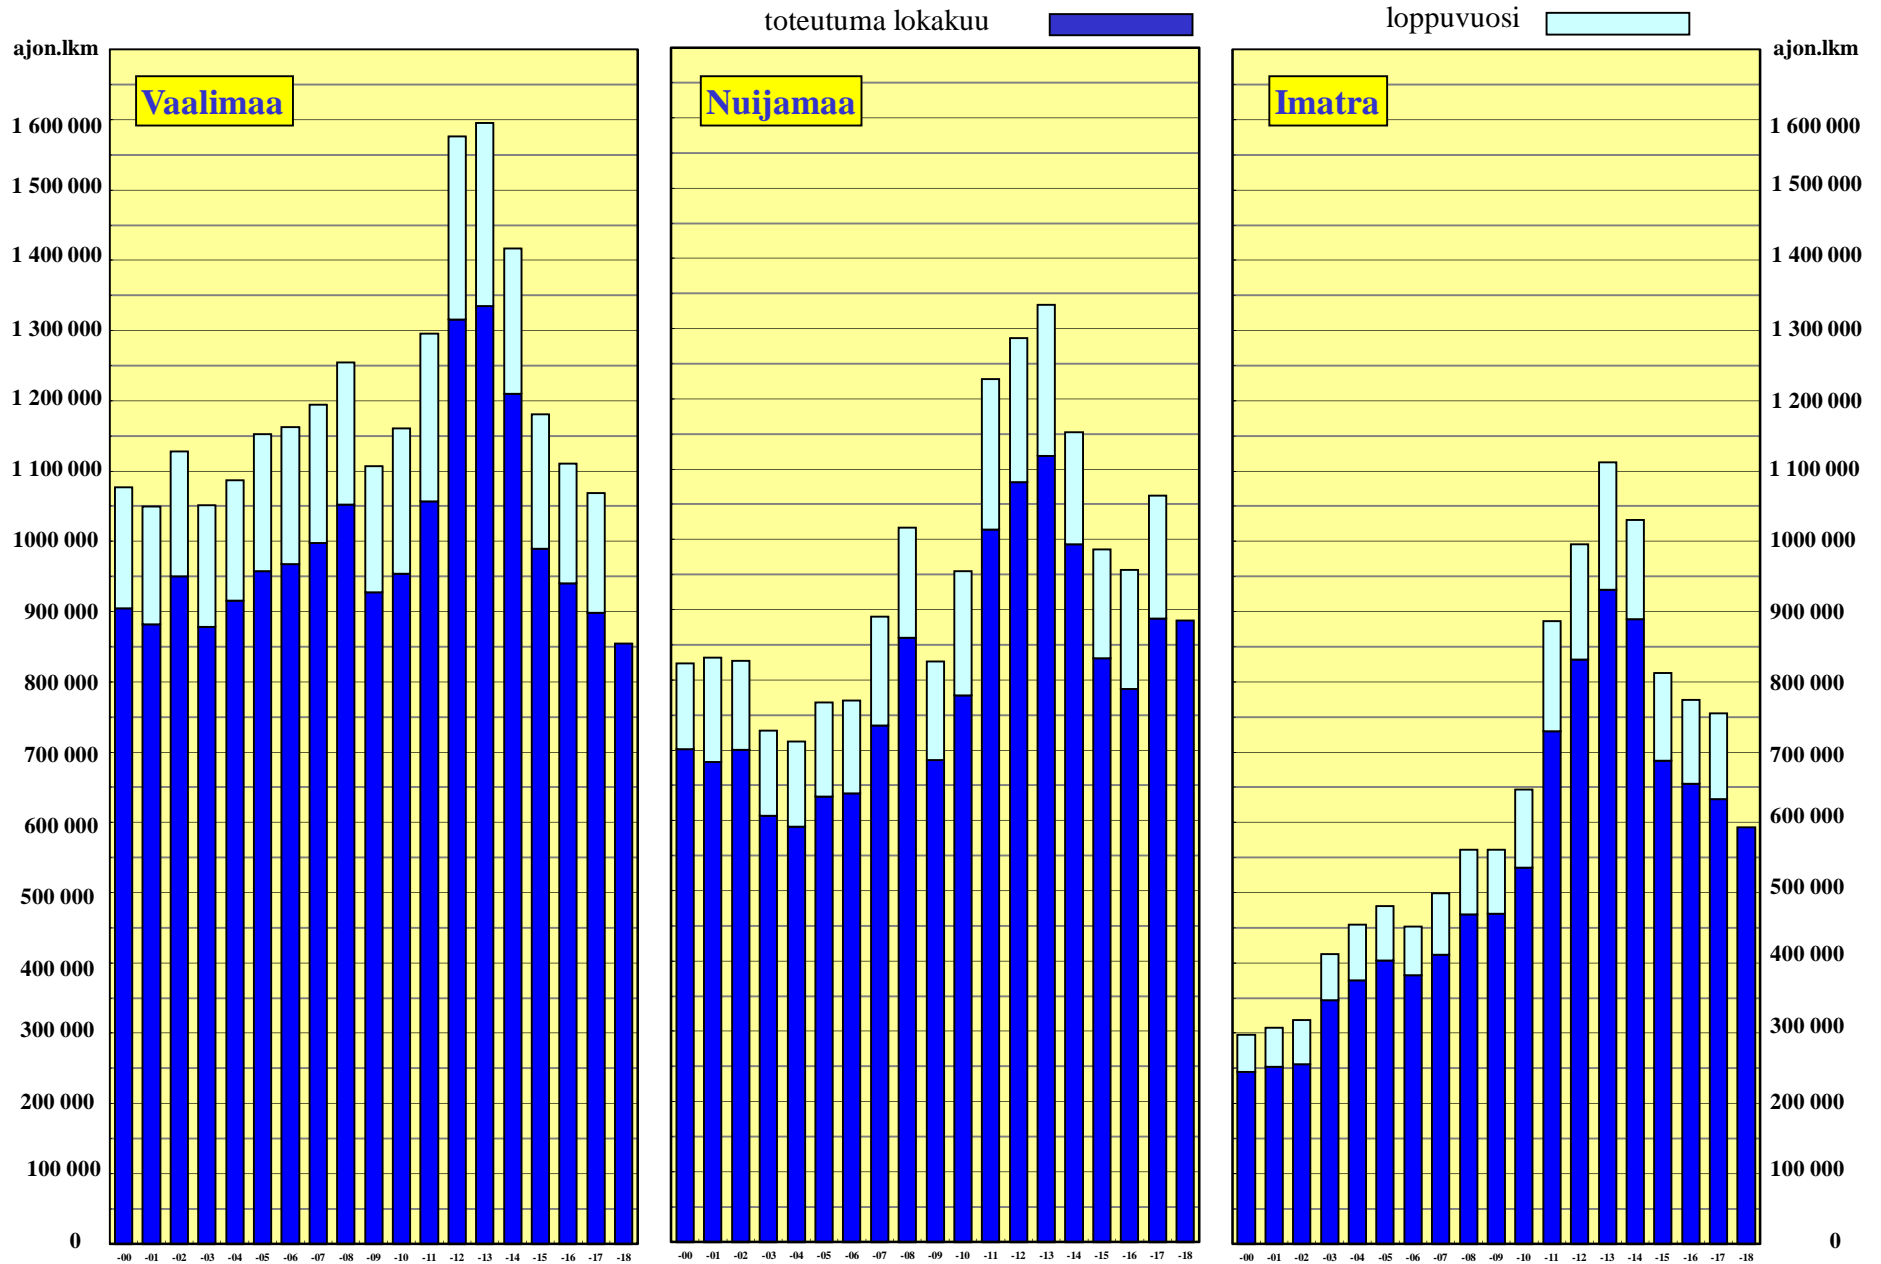

Tieliikenne Kaakkois-Suomen rajanylityspaikoilla 2000 - 2018

Kaikki ajoneuvoluokat, molemmat suunnat yhteensä

Lähde: Liikenneviraston automaattinen liikennelaskentalaite