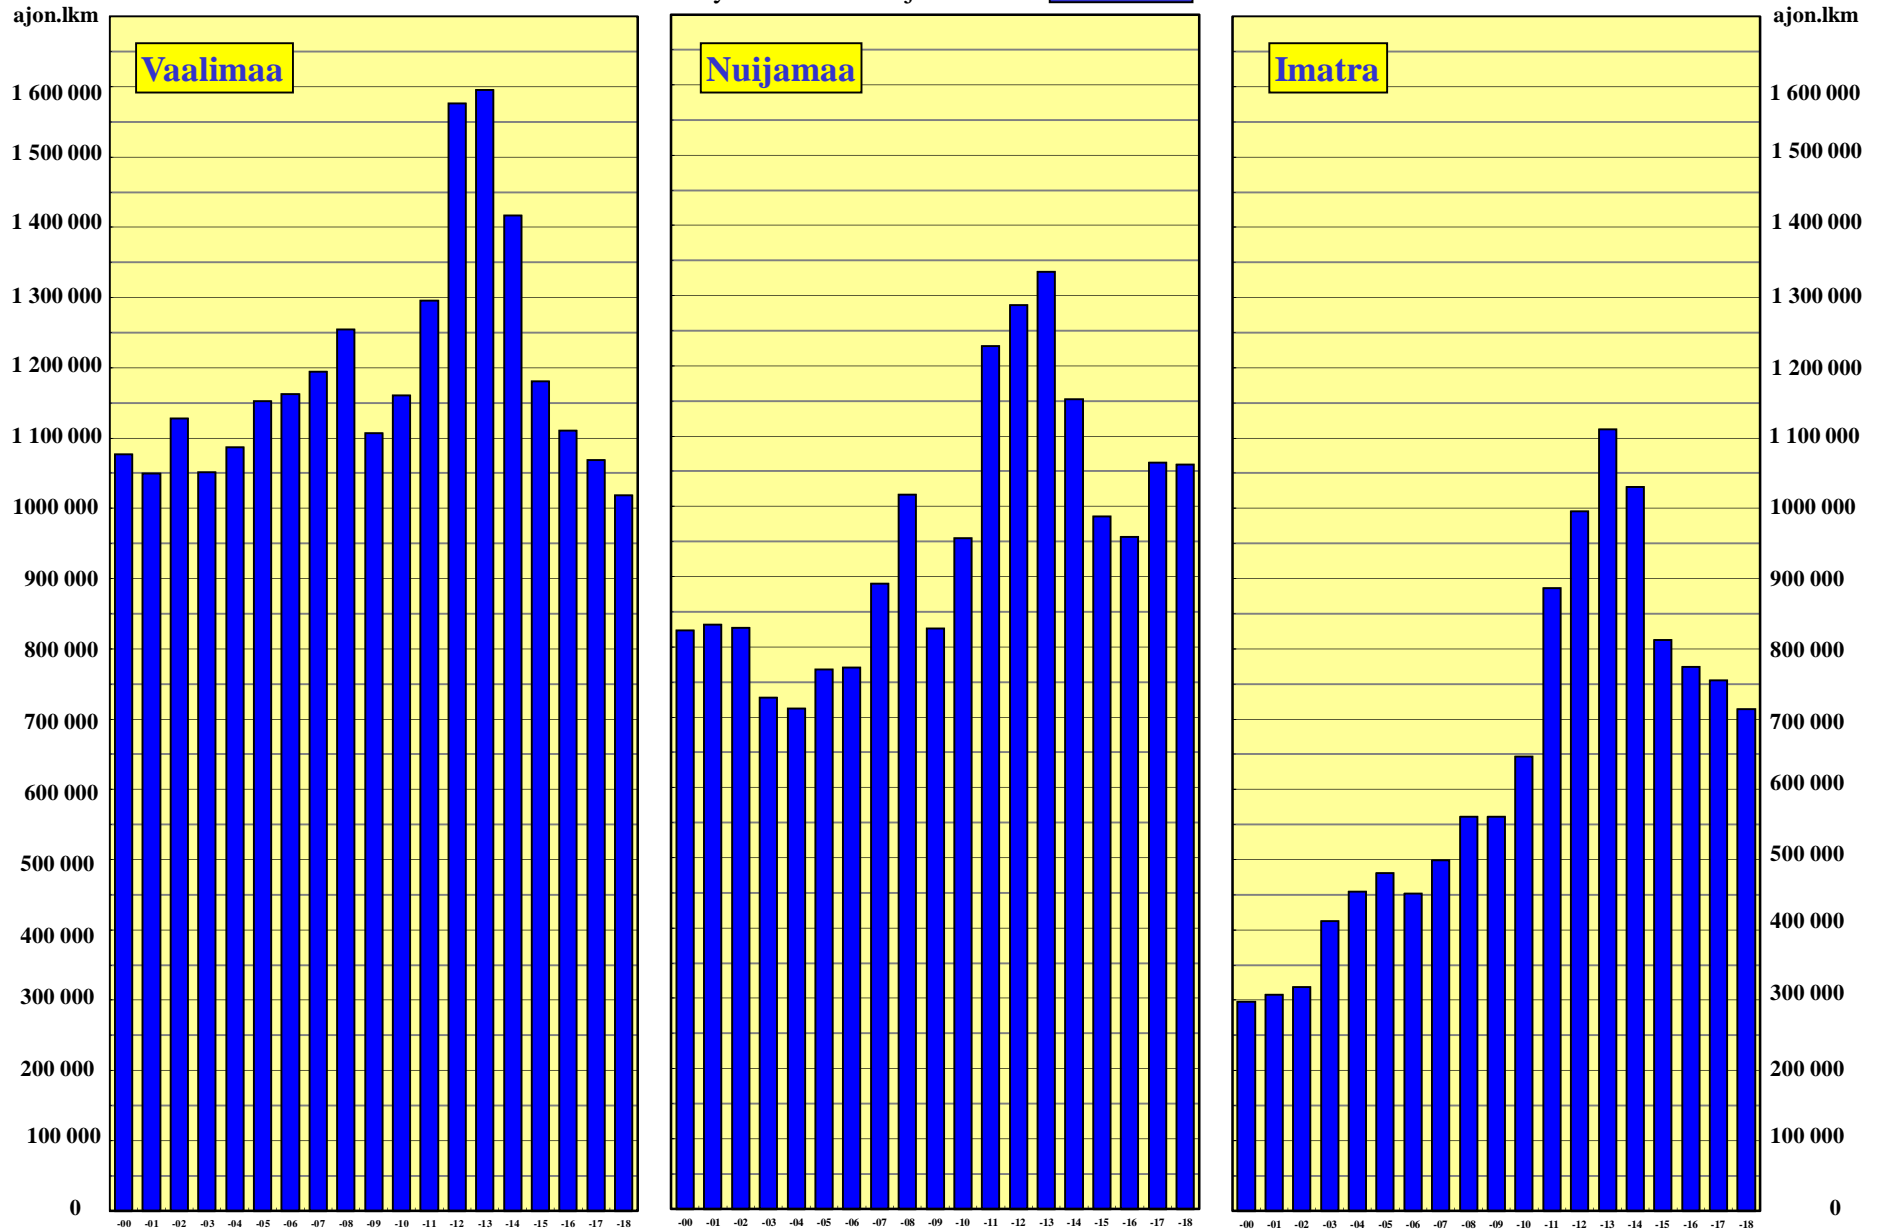

Tieliikenne Kaakkois-Suomen rajanylityspaikoilla 2000 - 2018

Kaikki ajoneuvoluokat, molemmat suunnat yhteensä

Vuosikehitys: tammikuu - joulukuu

Lähde: Liikenneviraston automaattinen liikennelaskentalaite