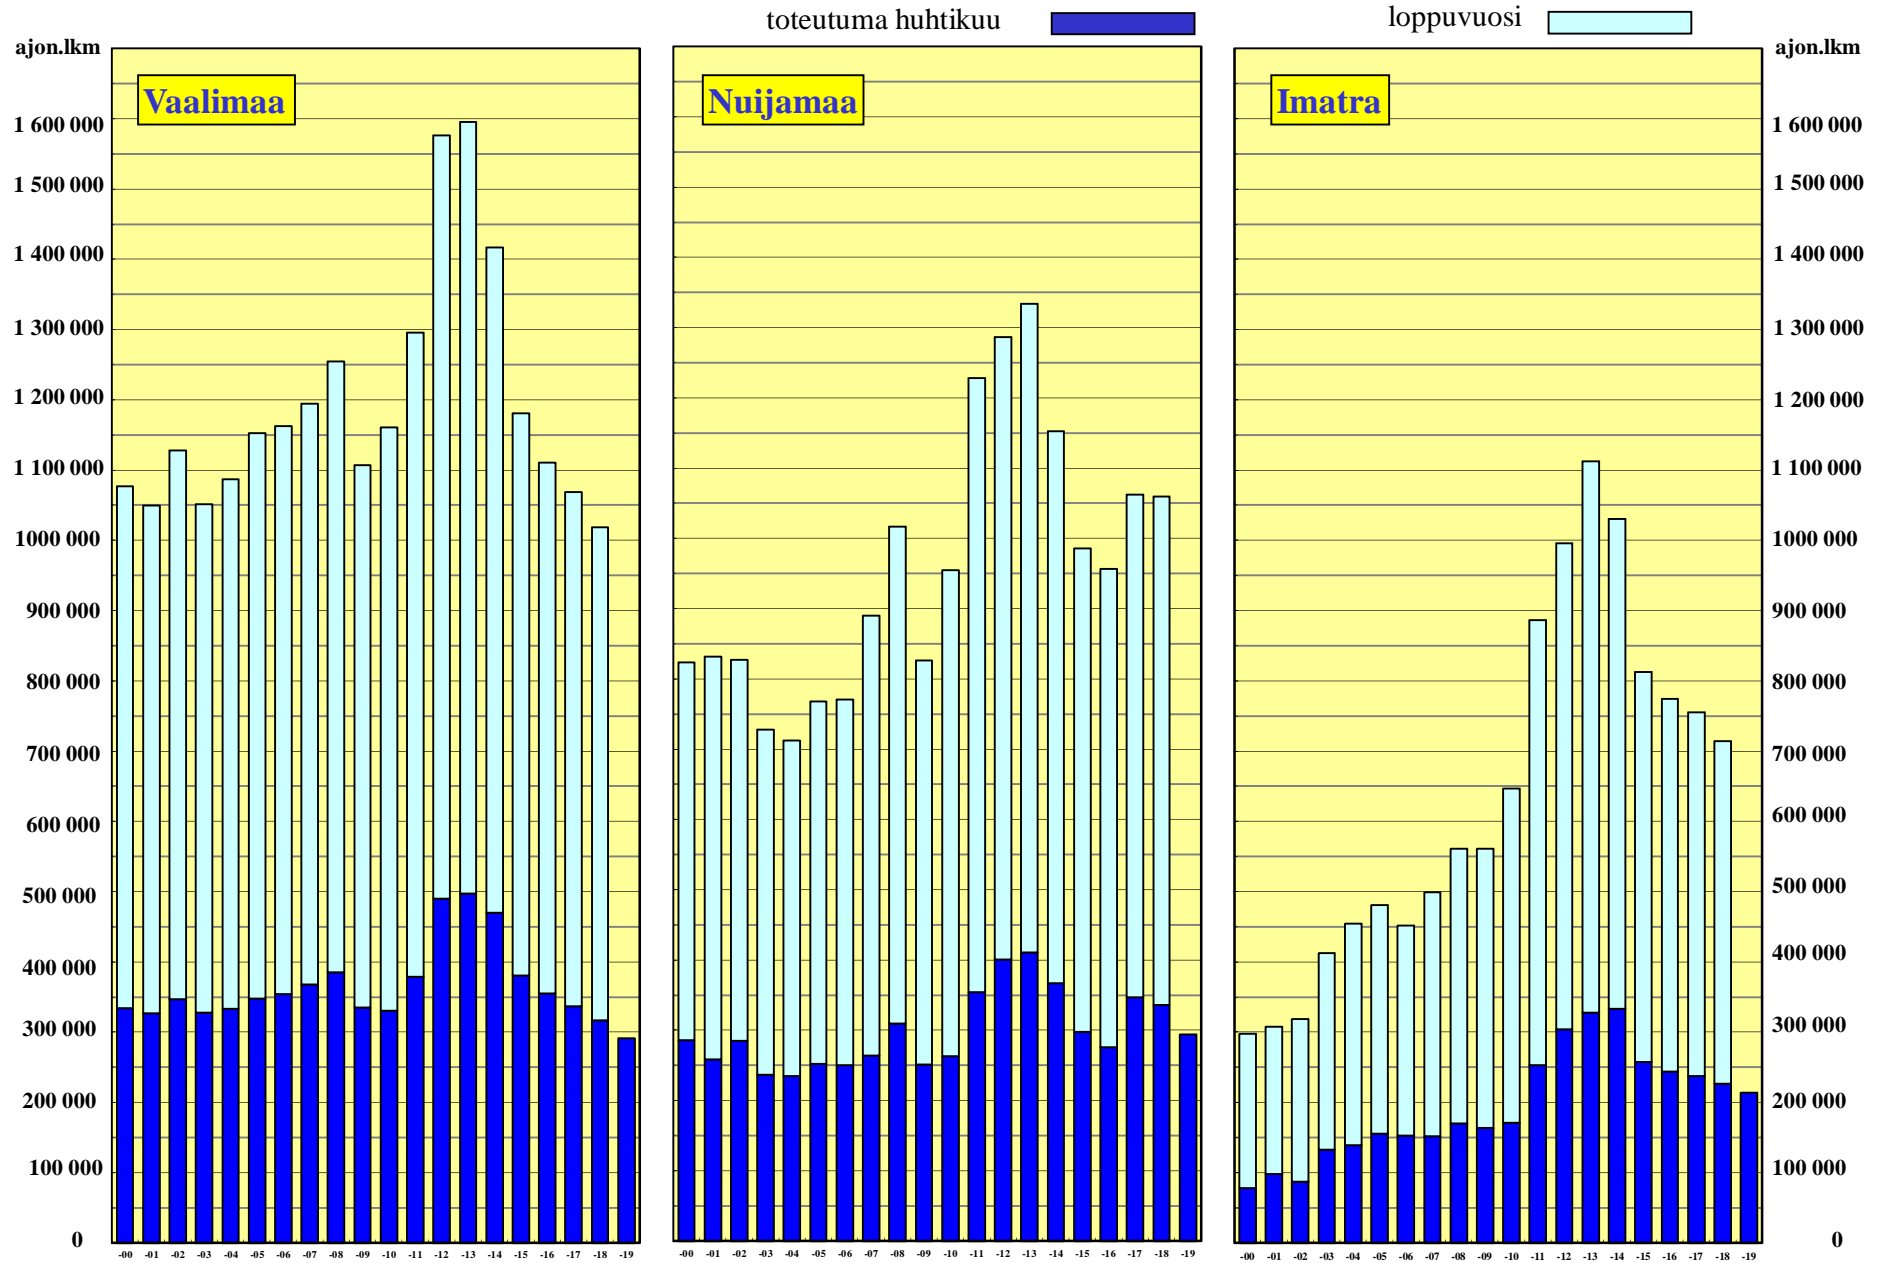

Tieliikenne Kaakkois-Suomen rajanylityspaikoilla 2000 - 2019

Kaikki ajoneuvoluokat, molemmat suunnat yhteensä

Lähde: Liikenneviraston automaattinen liikennelaskentalaite