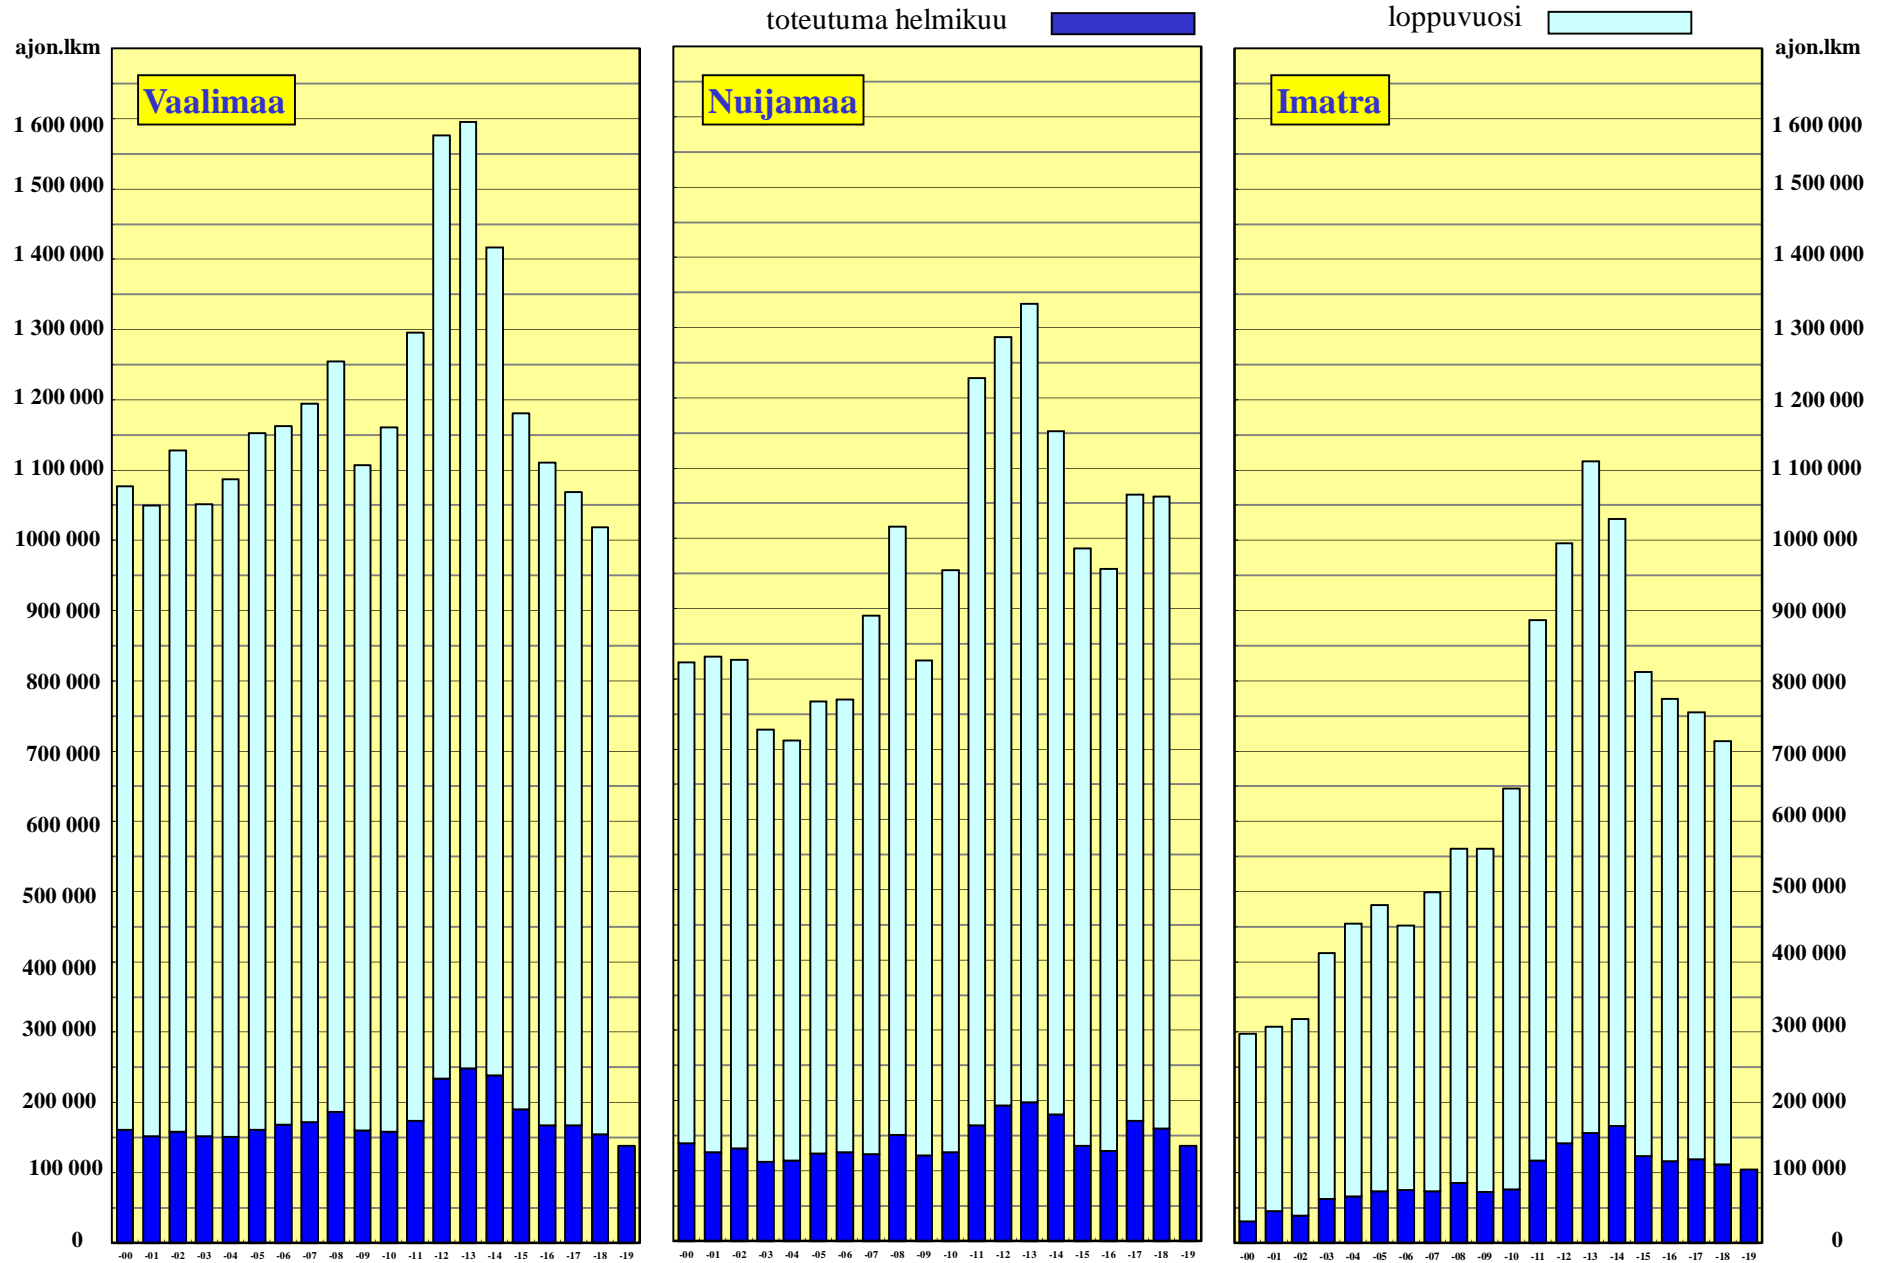

Tieliikenne Kaakkois-Suomen rajanylityspaikoilla 2000 - 2019

Kaikki ajoneuvoluokat, molemmat suunnat yhteensä

Lähde: Liikenneviraston automaattinen liikennelaskentalaite